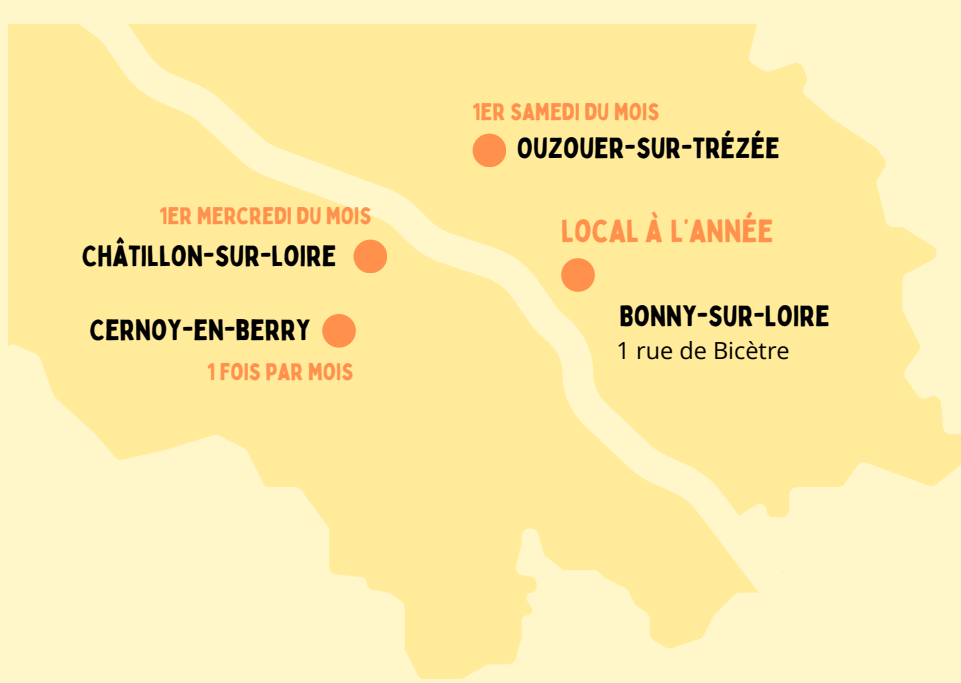

COMMENT FONCTIONNE L'EVs ?

BEE'MOBILE est un Espace de Vie Sociale itinérant (EVS). C'est un lieu de vie et de partage dédié aux habitants du territoire du Berry-Loire-Puisaye.

Les animatrices mettent en place des ateliers, parfois en lien avec des partenaires qui correspondent aux valeurs de l'éducation populaire.

Un des axes majeurs de cet EVs est la **jeunesse** avec le service Cultur'ados et les colonies apprenantes.

Les autres axes sont la **parentalité**, (café des parents...) et l'**espace initiative habitant.e.s** (guid'asso, ludomobile...).