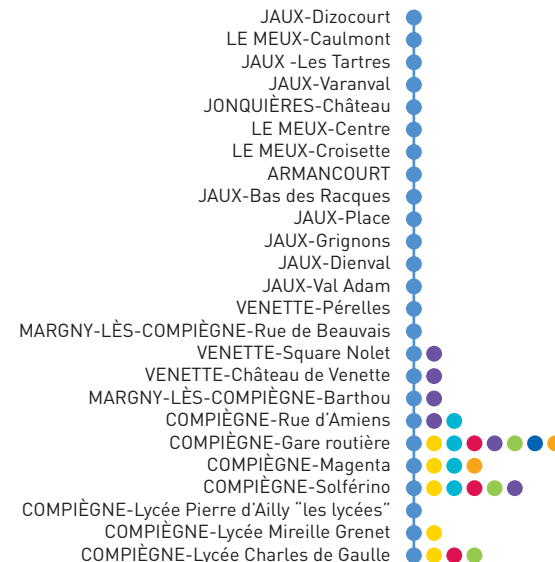

Ligne 107 - Vacances scolaires

	MeS	MeS
N° CAR	4	4
J ONQUIÈRES-Château	07:35	13:40
LE MEUX-Centre	07:40	13:45
LE MEUX-Croisette	07:42	13:47
ARMANCOURT	07:46	13:51
J AUX-Bas des Racques	07:47	13:52
J AUX-Place	07:49	13:54
J AUX-Grignons	07:51	13:56
J AUX-Dienval	07:53	13:58
VENETTE-Pérelles	07:55	14:00
MARGNY-LÈS-COMPIÈGNE-Rue de Beauvais	08:00	14:05
COMPIÈGNE-Gare routière	08:05	14:10

Course sur réservation les LMJV au 0 970 150 150

Course sur réservation  
les LMJV au 0 970 150 150

Service organisé par :

03 44 40 76 00

Calculez votre itinéraire

Simplifiez vos déplacements

oise-mobilite.fr

0970 150 150

Arrêts Correspondances

- Ligne 1 - Gare → Hôpital
- Ligne 2 - C.C. Jaux Venette → Gare → Ouinels
- Ligne 3 - F. de Lesseps → Gare → Marronniers
- Ligne 4 - C.C. Jaux Venette → Gare → Palais
- Ligne 5 - Gare → Hôpital
- Ligne 6 - Gare → Bois de plaisance
- Ligne ARC Express - Gare → Verberie

ligne  
**107**

Les transports **GRATUITS**  
de l'Agglomération  
de la Région de **COMPIÈGNE**

Jonquières ↔ Le Meux

Armancourt ↔ Jaux ↔ Venette

Margny-lès-Compiègne ↔ Compiègne

Horaires valables  
à compter de septembre 2019