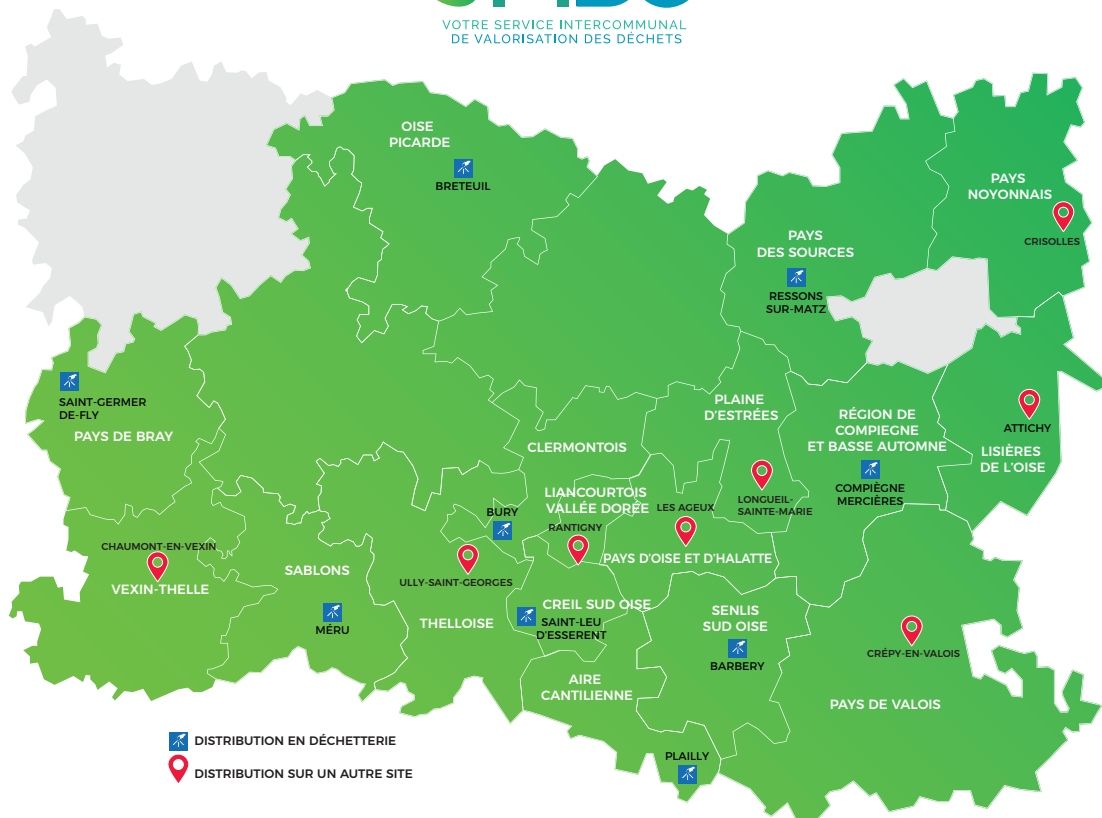

Pensez à venir avec :

- **votre carte d'accès** pour les distributions en déchetterie, 80 litres de compost vous seront offerts dans la limite du stock disponible,
- **vos outils** (pelle, seau, sac...),
- **une tenue adéquate.**

**COMPOST
100 % local,
TOUS GAGNANTS !**

Plus d'infos :