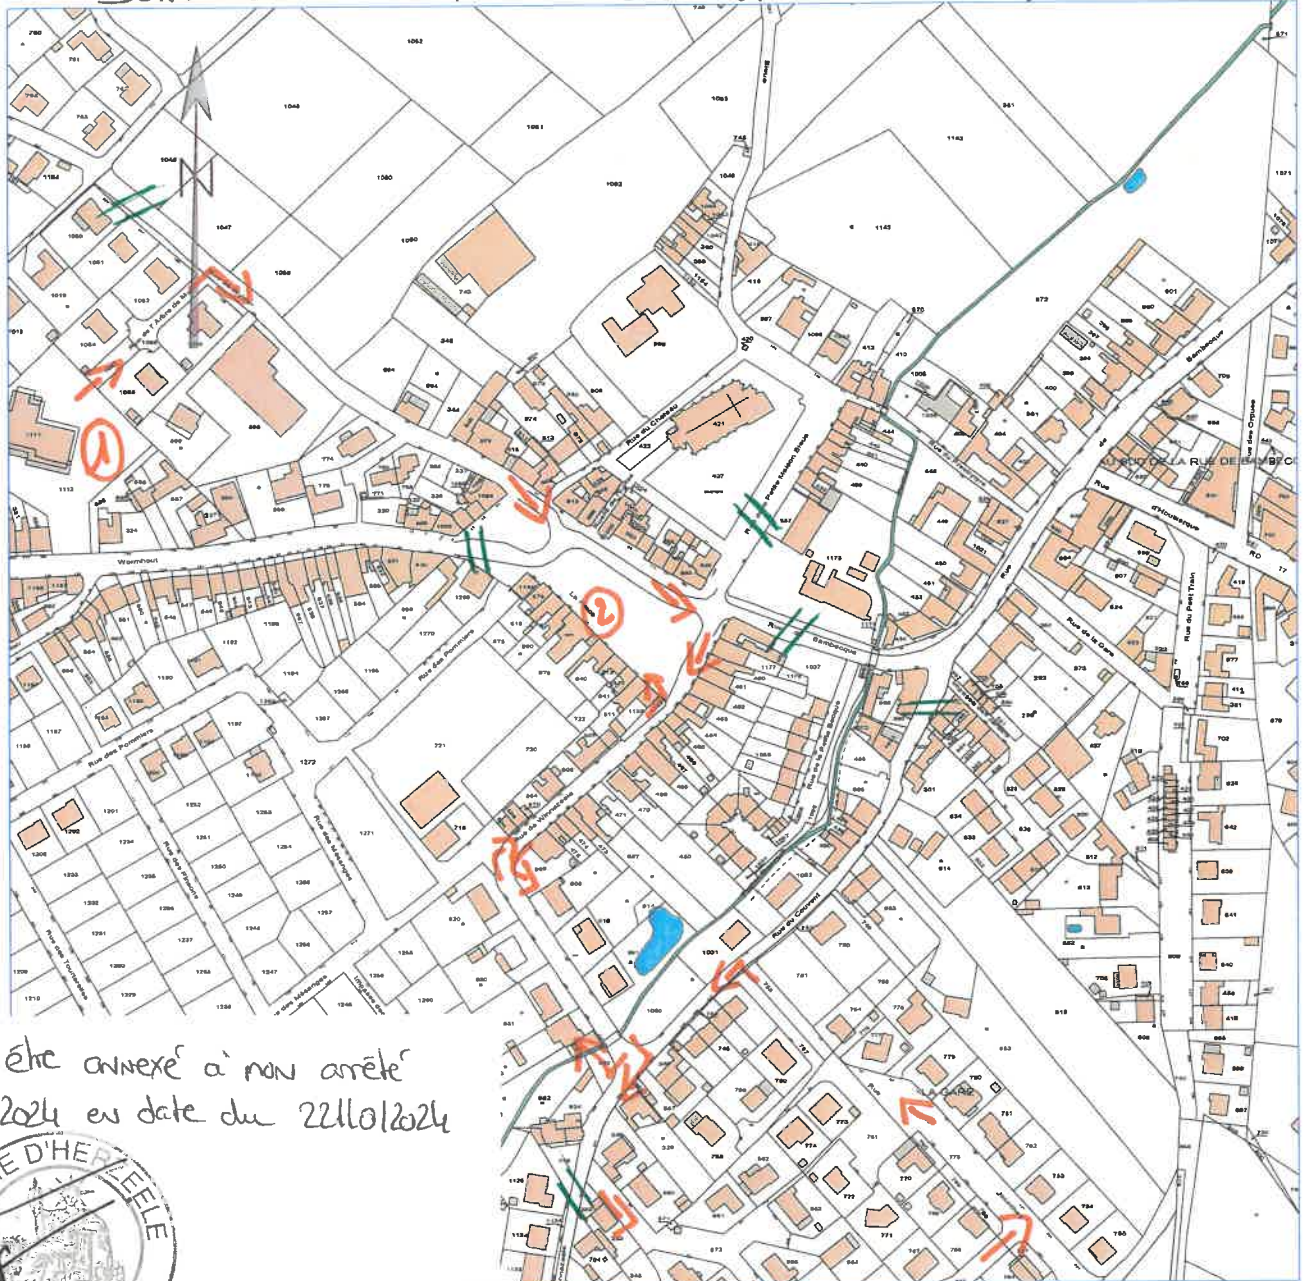

**A R R E T E :**

**ARTICLE 1 :** La circulation des véhicules sera interrompue par intermittences, le lundi 11 novembre 2024 de 17h30 à 21h00 sur les rues de la commune empruntés par le défilé de la St Martin, selon les indications portées sur le plan ci-joint.

MAIRIE

SERVICE DU PLAN

Section: ..

Echelle: 1/3725

# EXTRAIT DU PLAN COMMUNAL

Défilé de la St Martin du 11 Novembre 2024

Vu pour être annexé à mon arrêté  
n° 306/2024 en date du 22/10/2024  
le Maire  
S. FRANCK

Référence de l'extrait :

Le présent extrait est :  
GRATUIT !  
Cachet:

- ① Départ du défilé
- ② Arrivée du défilé
- Parcours du défilé

Départ au restaurant scabine → rue de l'arbée de moi  
→ rue de Wyker → la place → rue de Wingzèle  
→ rue St Crépin → rue des peintres → rue du carreau  
→ rue de Wingzèle → la place - Arrivée  
// Interdiction de circulation par intermittence - mes blocs