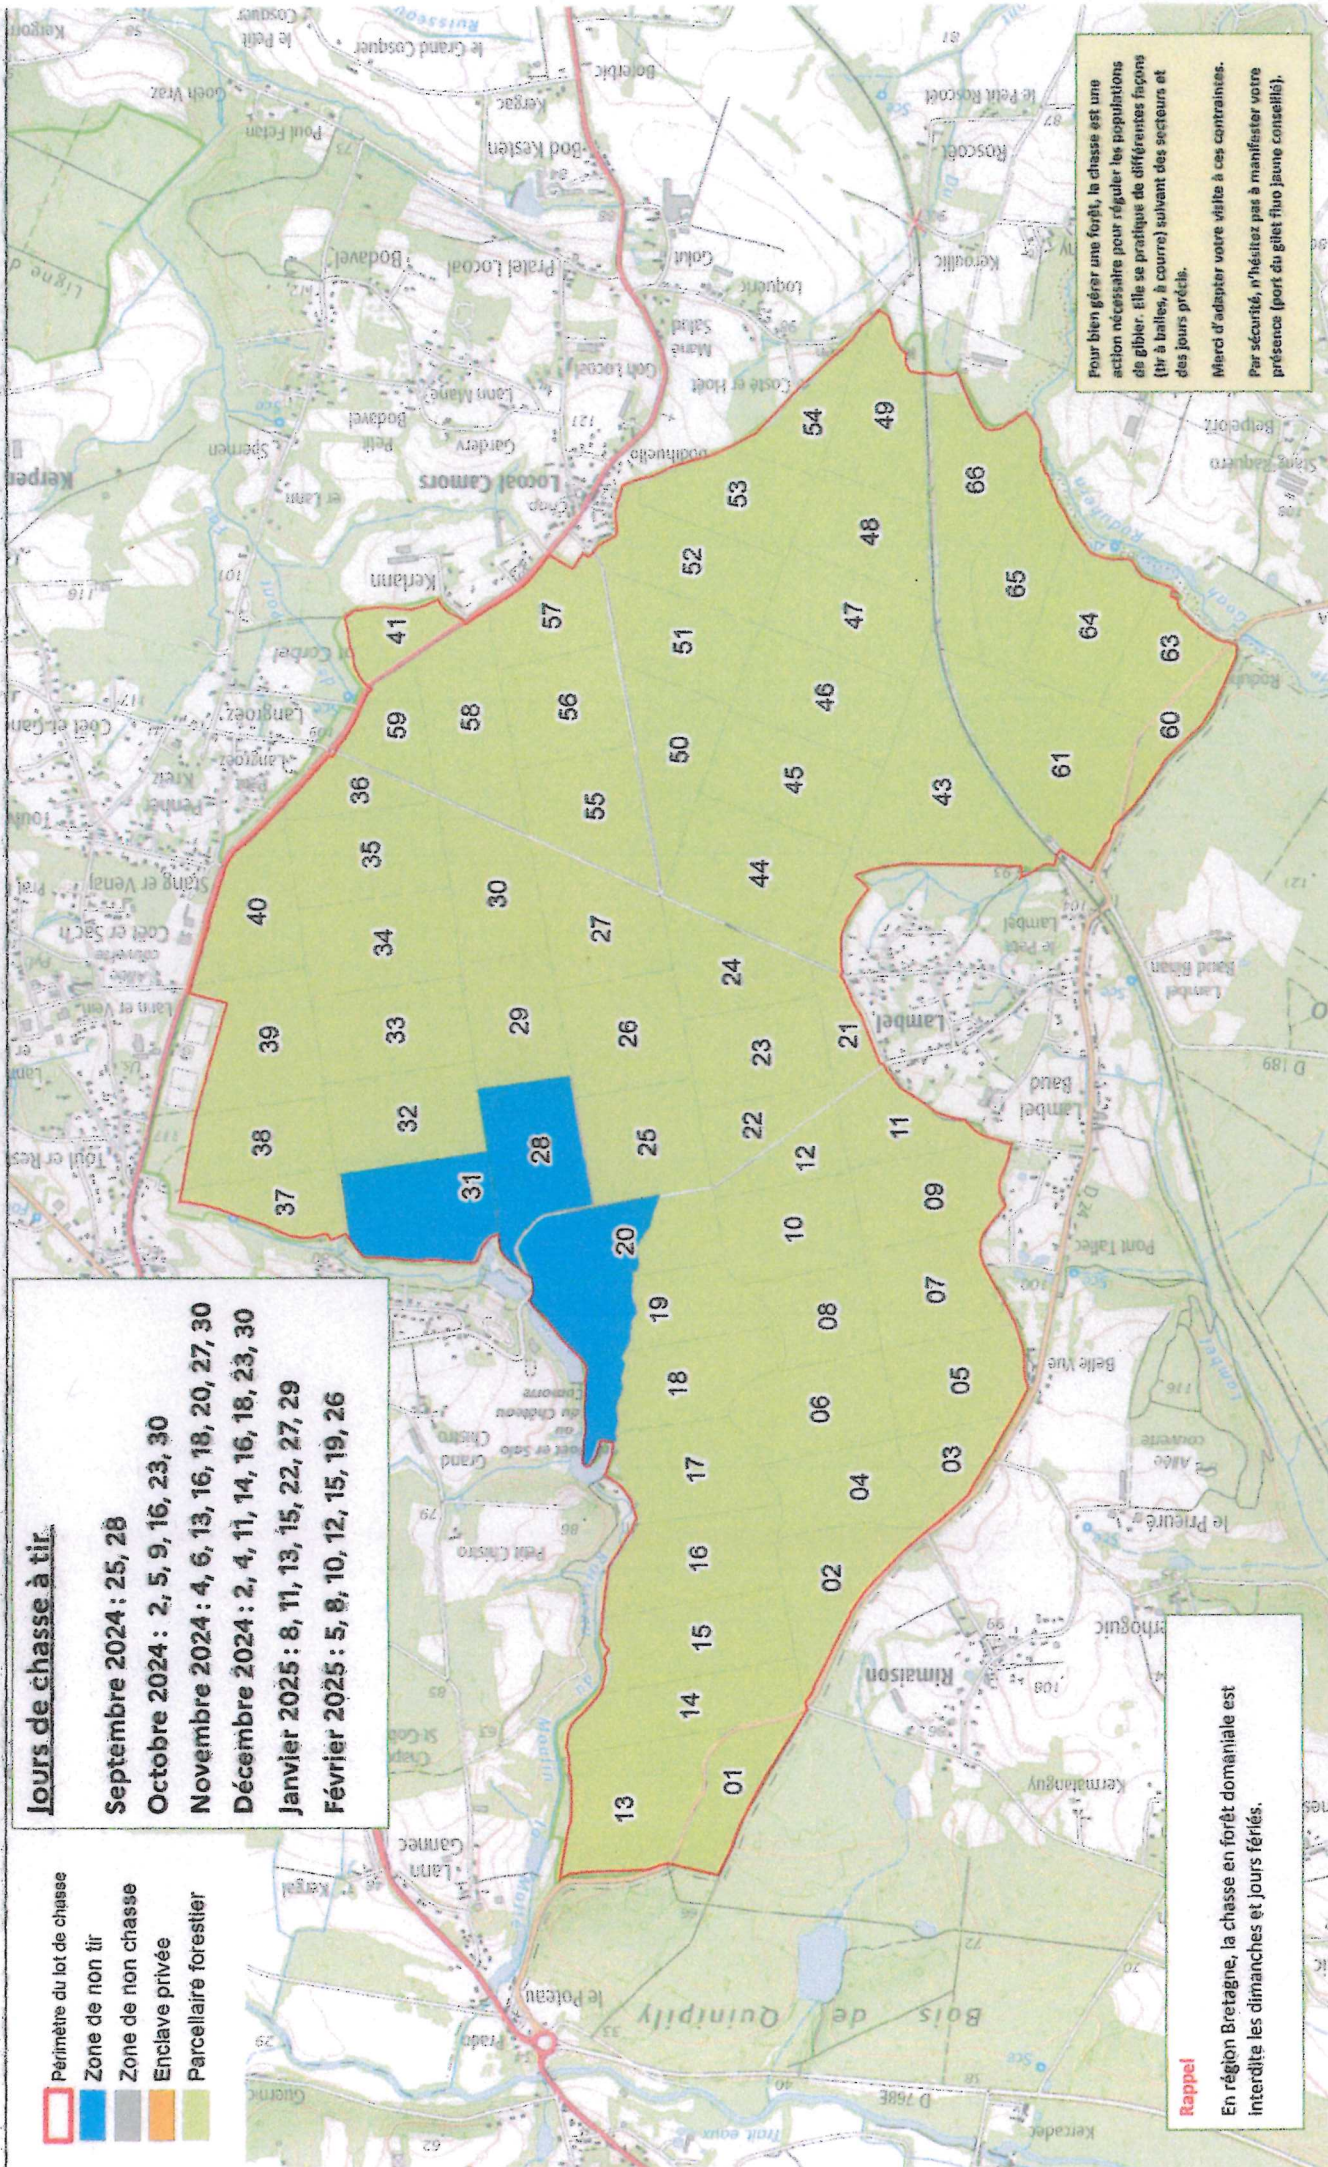

Forêt domaniale de Landes de Lanvaux - Camors

Agence Territoriale Bretagne / 04-09-2024

Carte réalisée en : Janv. 2019
Scan 2500, ©IGN, Paris, 2006 - Reproduction interdite

1:15 000

Calendrier de chasse – saison 2024-2025

Calendrier établi sous réserve de modifications - voir site ONF : www.onf.fr

-  Périmètre du lot de chasse
-  Zone de non tir
-  Zone de non chasse
-  Enclave privée
-  Parcellaire forestier

Jours de chasse à tir

- Septembre 2024 : 25, 28**
- Octobre 2024 : 2, 5, 9, 16, 23, 30**
- Novembre 2024 : 4, 6, 13, 16, 18, 20, 27, 30**
- Décembre 2024 : 2, 4, 11, 14, 16, 18, 23, 30**
- Janvier 2025 : 8, 11, 13, 15, 22, 27, 29**
- Février 2025 : 5, 8, 10, 12, 15, 19, 26**