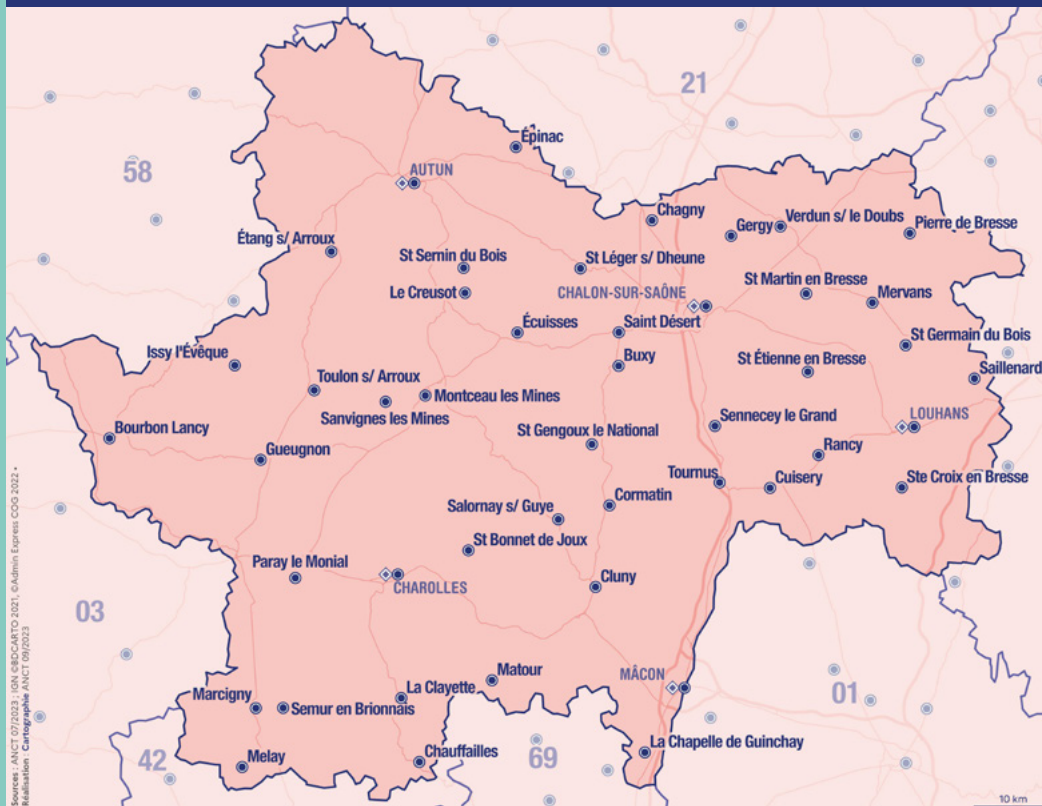

En Saône-et-Loire, 47 France services vous accompagnent

● Commune dotée d'une ou plusieurs France services

◆ Préfecture / sous-préfecture

Autun

**France services
Laboratoire
social d'Autun**
34 rue Parpas
07 63 26 67 84

Bourbon-Lancy

**France services
de Bourbon-Lancy**
1 place de l'Église
03 85 85 63 60

Buxy

**France services
de Buxy**
4 route de Davenay
03 79 46 01 90

Chagny

**France services
de Chagny**
4 rue de la République
03 58 09 02 85

Chalon-sur-Saône

**France services
de Chalon-sur-Saône -
Quartier des Près Saint Jean**
1 rue Winston Churchill
03 85 97 09 72

Charolles

**France services
de Charolles**
13 avenue Joanny Furtin
03 85 39 53 05

Chauffailles

**France services Pimms
Médiation de Chauffailles**
Place de la Gare
03 85 24 29 50

Cluny

**France services
Clunisois**
5 place du Marché
03 85 20 00 11

Cormatin

**France services
de Cormatin**
3 place de l'École
03 85 44 99 28

Cuisery

**France services
Cuisery - Terres de Bresse**
Place de l'Arquebuse
03 73 55 15 68

Écuisses

France services d'Écuisses
Rue du 19 mars 1962
03 85 78 92 66

Épinac

France services Épinac
Place Charles de Gaulle
03 85 82 10 12

Étang-sur-Arroux

**France services Pôle de
proximité Étang-sur-Arroux**
2 bis rue d'Autun
03 85 82 38 14

Gergy

France services de Gergy
41 Grande rue
03 85 98 12 97

Gueugnon

France services de Gueugnon
47 rue de la Convention
03 85 85 52 52

Issy-l'Évêque

**France services Pimms
Médiation Issy-l'Évêque**
2 route de Luzy
03 85 84 57 97

La Chapelle-de-Guinchay

France services Bulle de Vie
5 place de l'Église
03 58 19 02 08

La Clayette

**France services Pimms
Médiation La Clayette**
5 place de la Mairie
03 85 84 61 85

Le Creusot

France services Le Creusot
7 rue Hélène Brion
07 49 85 57 67

Louhans

France services de Louhans
11 rue des Bordes
06 07 99 30 40

Mâcon

**France services de Mâcon
- Quartier des Gautriats/
Saugeraies**
32 rue de Bourgogne
03 85 38 88 04

France services

Les Blanchettes - Mâcon
193 rue des Blanchettes
03 85 38 21 65

Marcigny

**France services Pimms
Médiation Marcigny**
15 rue de la Chenale
03 85 24 44 51

Matour

**France services
Entre Charolais
et Mâconnais**
Maison des Associations
Place de l'Église
06 77 30 29 81

Melay

**France services Pimms
Médiation de Melay**
Le Bourg
03 85 26 42 71

Mervans

**France services
de Mervans**
Place de la Mairie
03 85 76 99 78

Montceau-les-Mines

**France services
de Montceau-les-Mines**
43 rue de la Coudraie
06 88 83 76 45

Paray-le-Monial

**France services
de Paray-le-Monial**
1 rue du 8 mai
09 72 31 03 20

Pierre-de-Bresse

**France services
de Pierre-de-Bresse**
5bis place de la Mairie
03 85 76 30 60

Rancy

France services de Rancy
780 route de Louhans
03 85 75 81 48

Saillenard

**France services
de Saillenard**
136 rue de l'Église
03 85 72 38 71

Saint-Bonnet-de-Joux

**France services Pimms
Médiation Val de Joux**
Place de la Poste
09 71 27 93 26

Saint-Désert

France services Saint-Désert
Mairie
42 avenue de Bourgogne
03 73 55 02 99

Sainte-Croix-en-Bresse

**France services
Sainte-Croix-en-Bresse**
180 Grande rue
03 85 74 11 37

Saint-Étienne-en-Bresse

**France services
Saint-Étienne-en-Bresse**
17 place de la Mairie
03 85 96 40 70

Saint-Gengoux-le-National