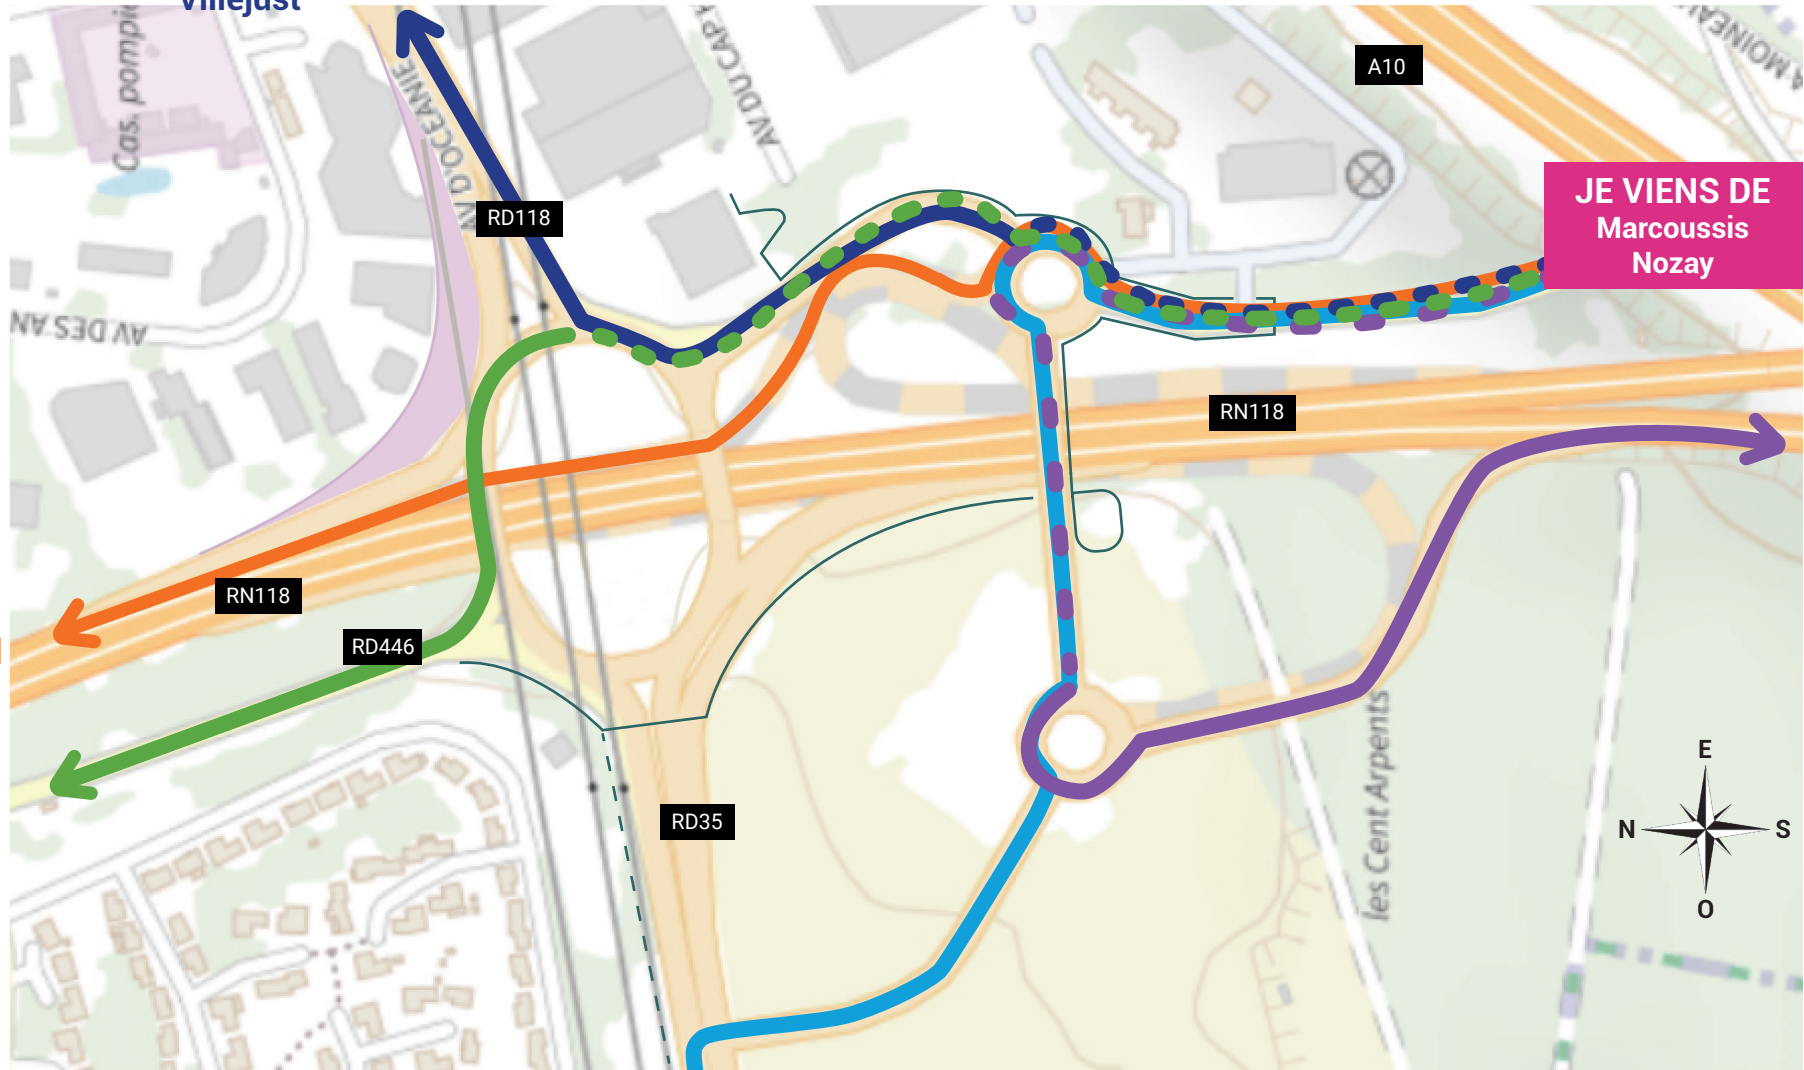

# RING DES ULIS

Itinéraires au départ de **Marcoussis** via les nouveaux aménagements réalisés  
à partir de mi-novembre 2024

Vers  
Courtaboeuf  
Villejust

Vers  
RN118 Sud  
RN104  
A10 Province

Vers  
RN118 Nord  
Paris

Vers  
Orsay  
Mondétour

Vers  
Les Ulis  
Saint-Jean-de  
Beauregard

- Piste cyclable
- - - Projet de voie douce