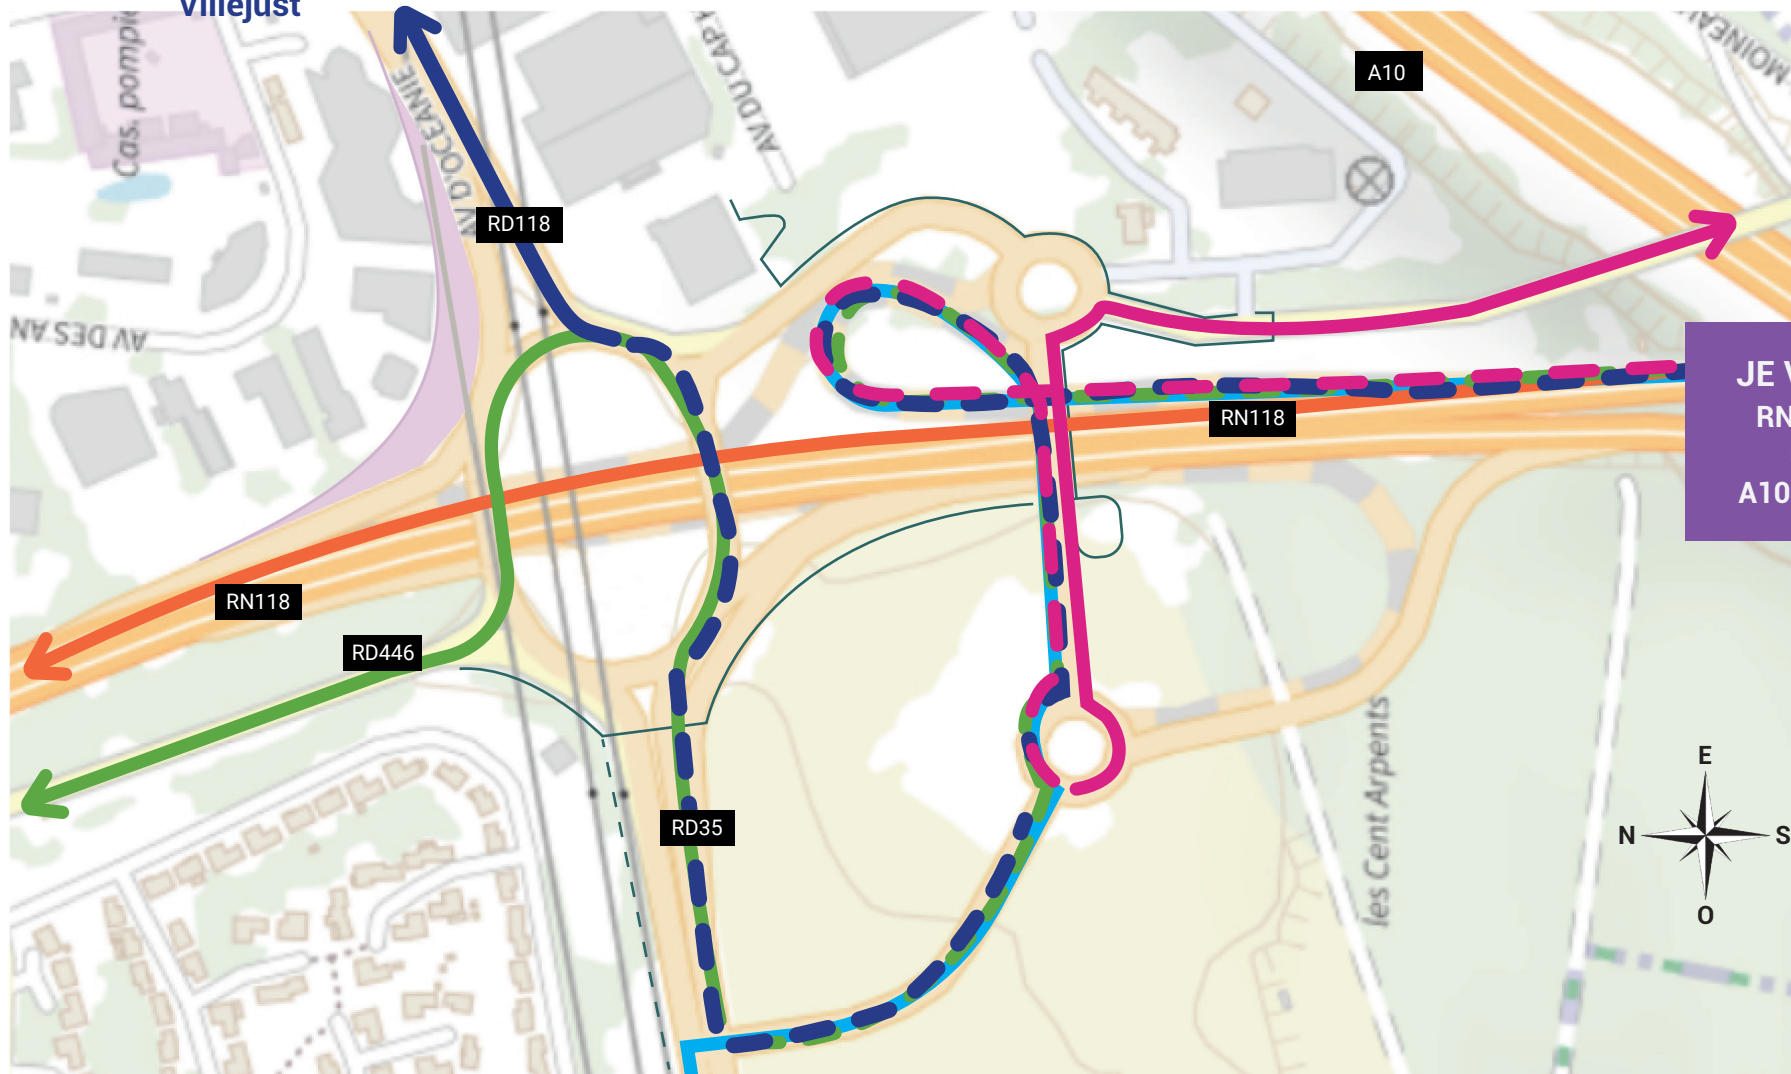

RING DES ULIS

Itinéraires au départ de la RN118 SUD via les nouveaux aménagements réalisés
à partir de mi-novembre 2024

Vers
Courtaboeuf
Villejust

Vers
Marcoussis
Nozay

JE VIENS DE
RN118 Sud
RN104
A10 Province

Vers
RN118 Nord
Paris

Vers
Orsay
Mondétour

Vers
Les Ulis
Saint-Jean-de
Beauregard

- Piste cyclable
- - - Projet de voie douce