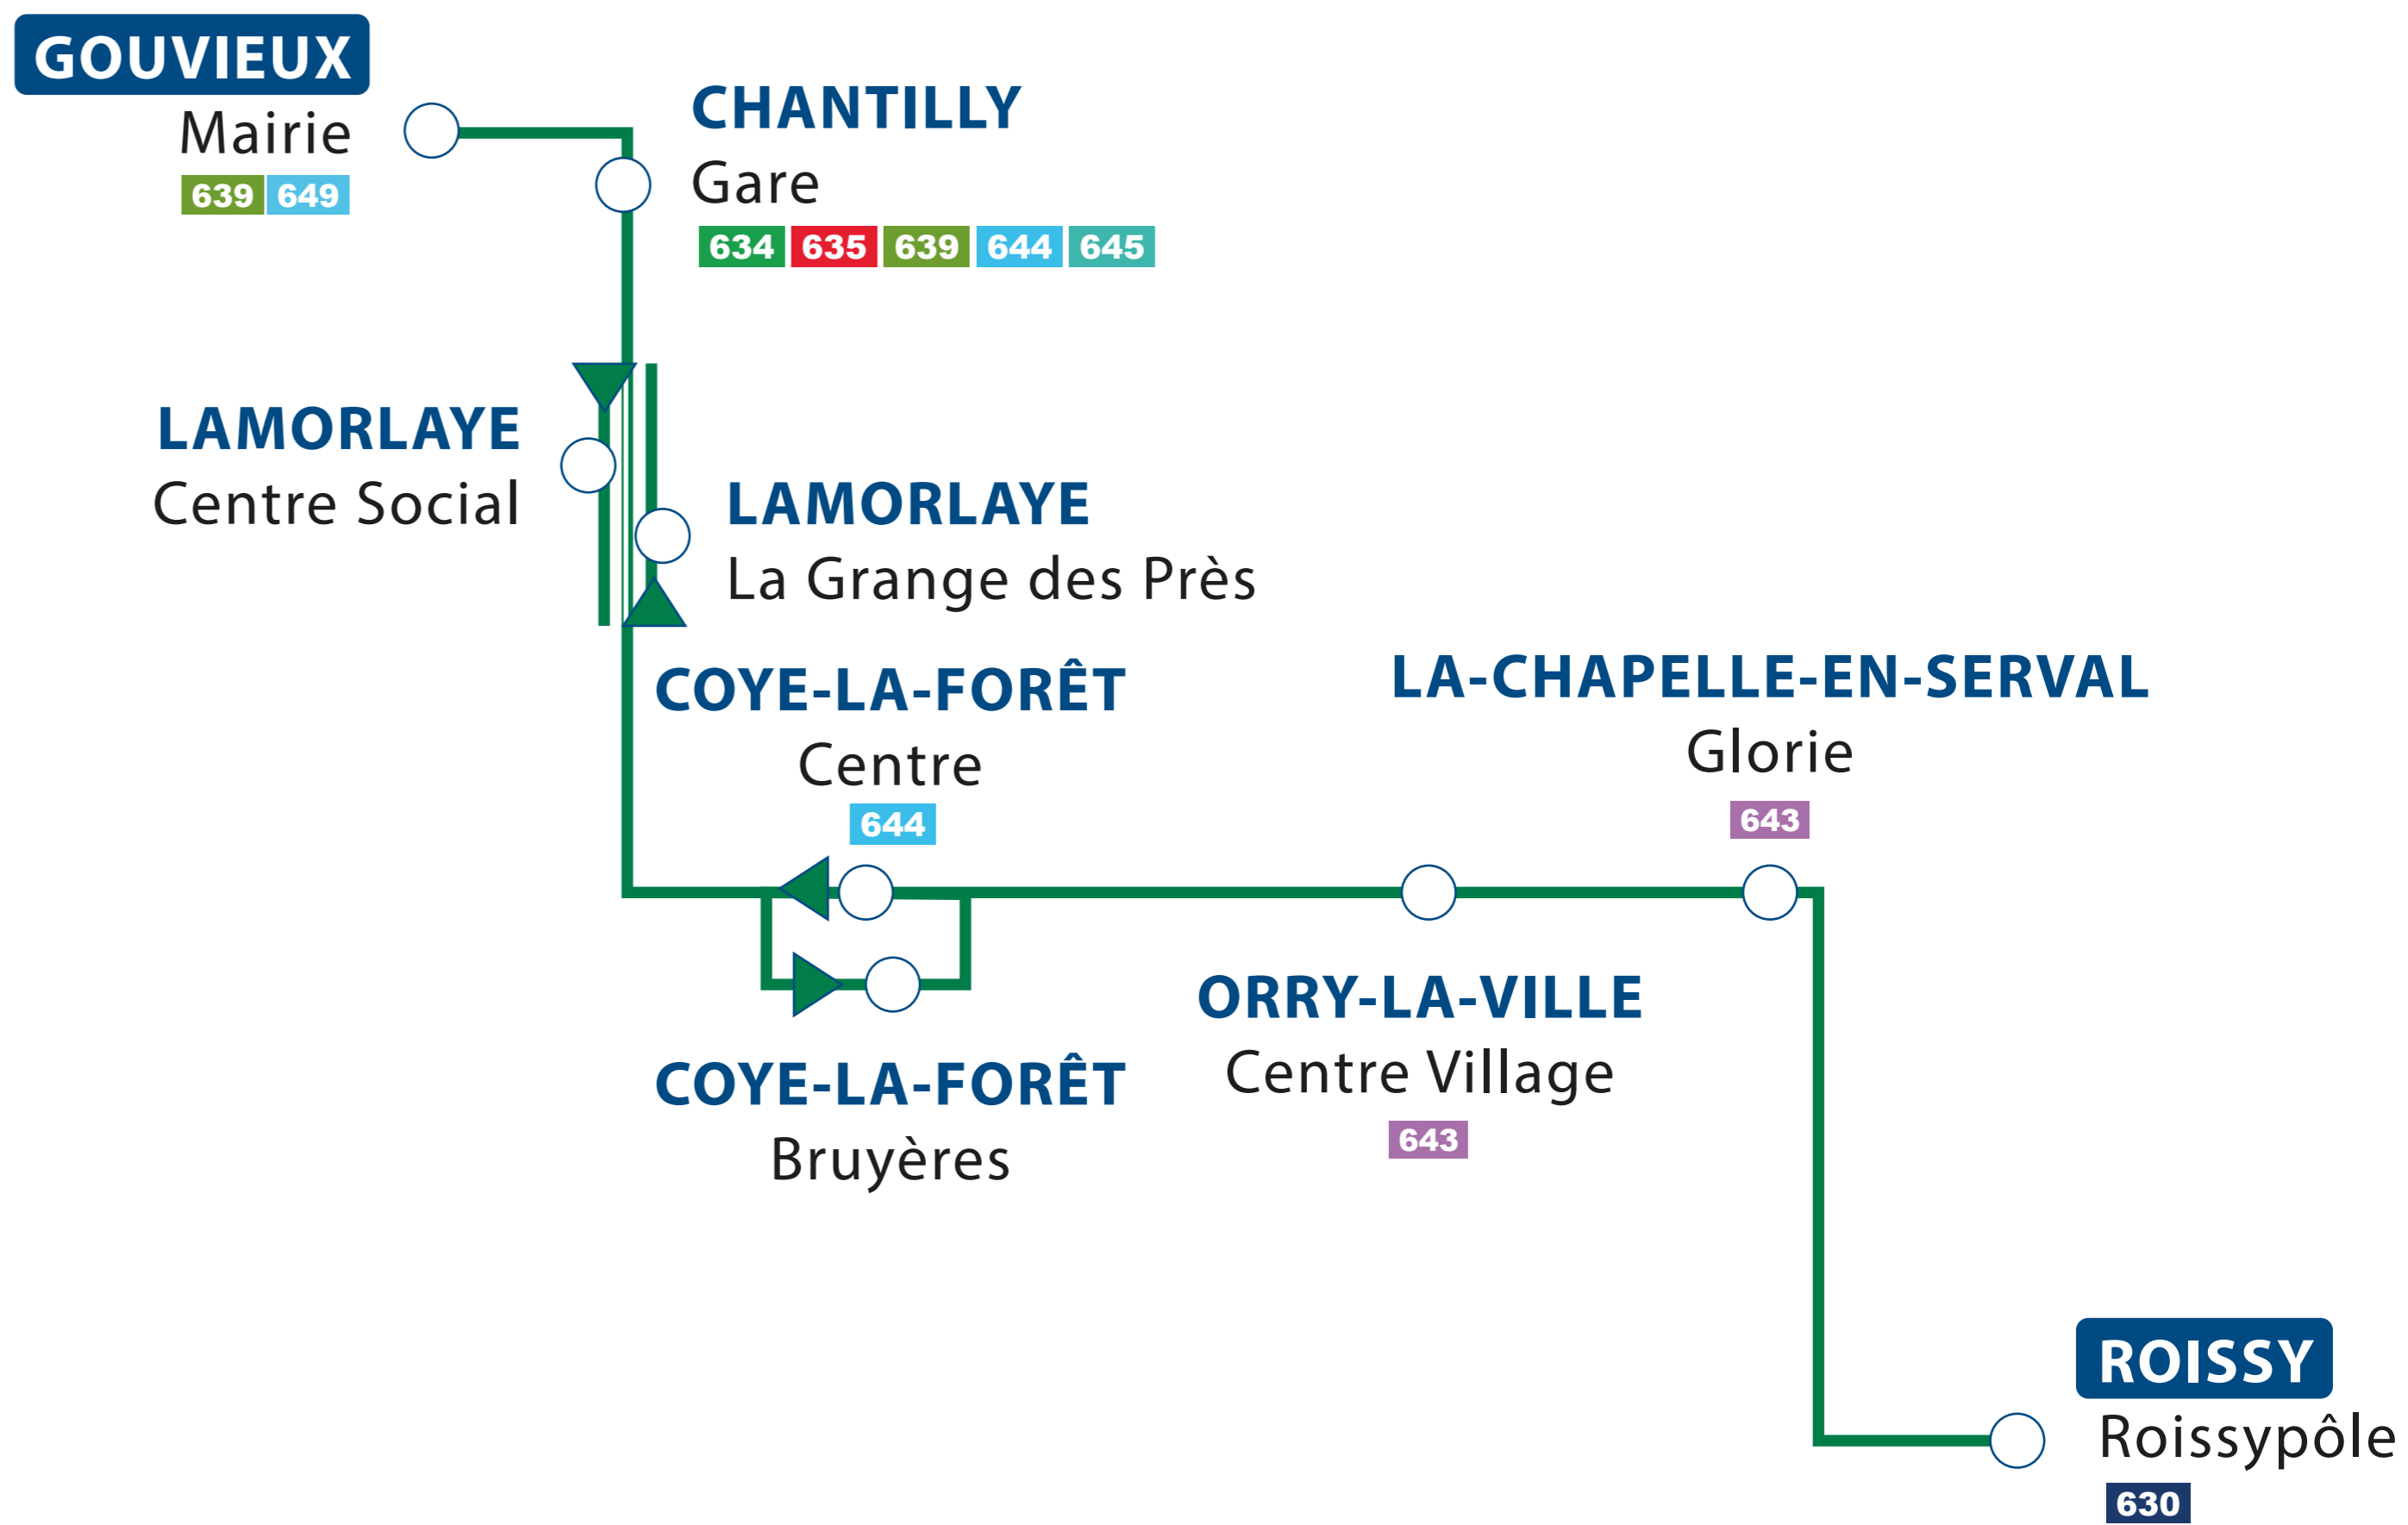

Plan du réseau

Itinéraire

Aire'BUS

Les autres réseaux de transport disponibles sur la ligne

Lignes interurbaines [Réseau Oise](#)

- | | |
|--|--------------------------------------|
| 630 Roissy - Creil | 643 Orry-la-Ville - Senlis |
| 634 Chantilly - Creil | 644 Orry-la-Ville - Chantilly |
| 635 Chantilly - Uilly-Saint-Georges | 645 Chantilly - Senlis |
| 639 Chantilly - Boran-sur-Oise | 649 Creil - Boran-sur-Oise |