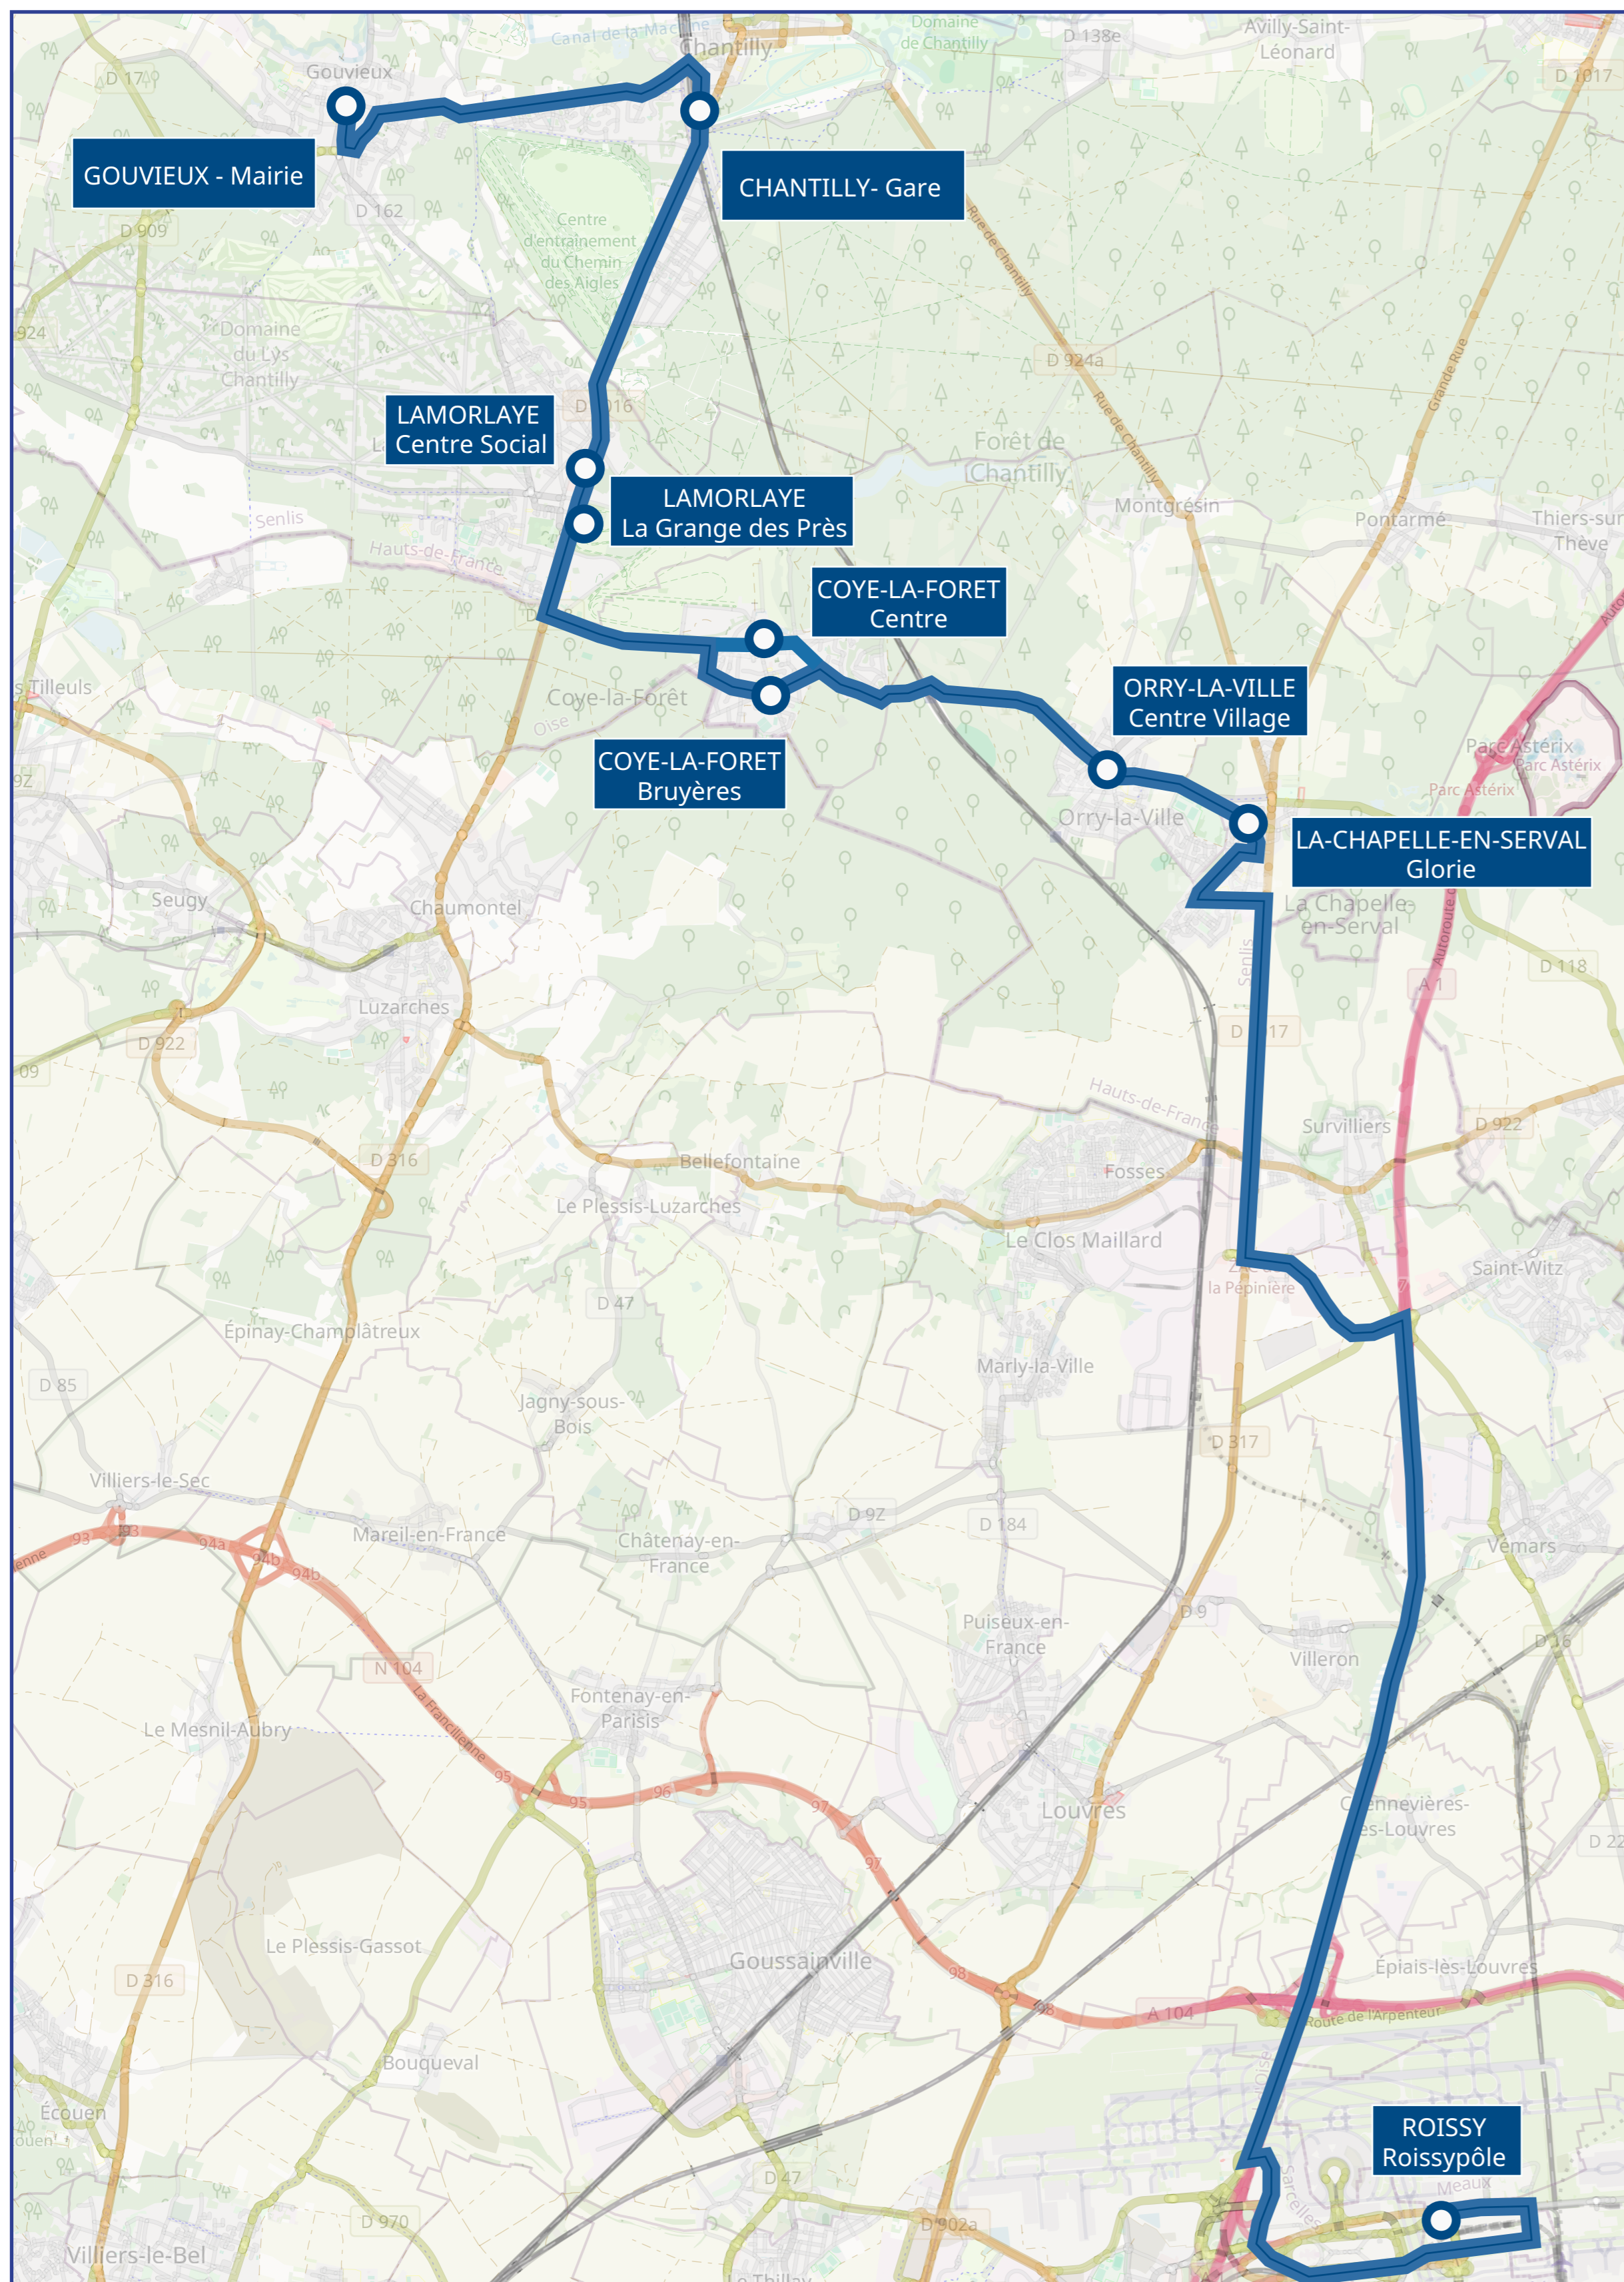

Plan du réseau

Itinéraire

Aire'BUS

Les autres réseaux de transport disponibles sur la ligne

Lignes interurbaines [Réseau Oise](#)

- | | |
|--|--------------------------------------|
| 630 Roissy - Creil | 643 Orry-la-Ville - Senlis |
| 634 Chantilly - Creil | 644 Orry-la-Ville - Chantilly |
| 635 Chantilly - Uilly-Saint-Georges | 645 Chantilly - Senlis |
| 639 Chantilly - Boran-sur-Oise | 649 Creil - Boran-sur-Oise |