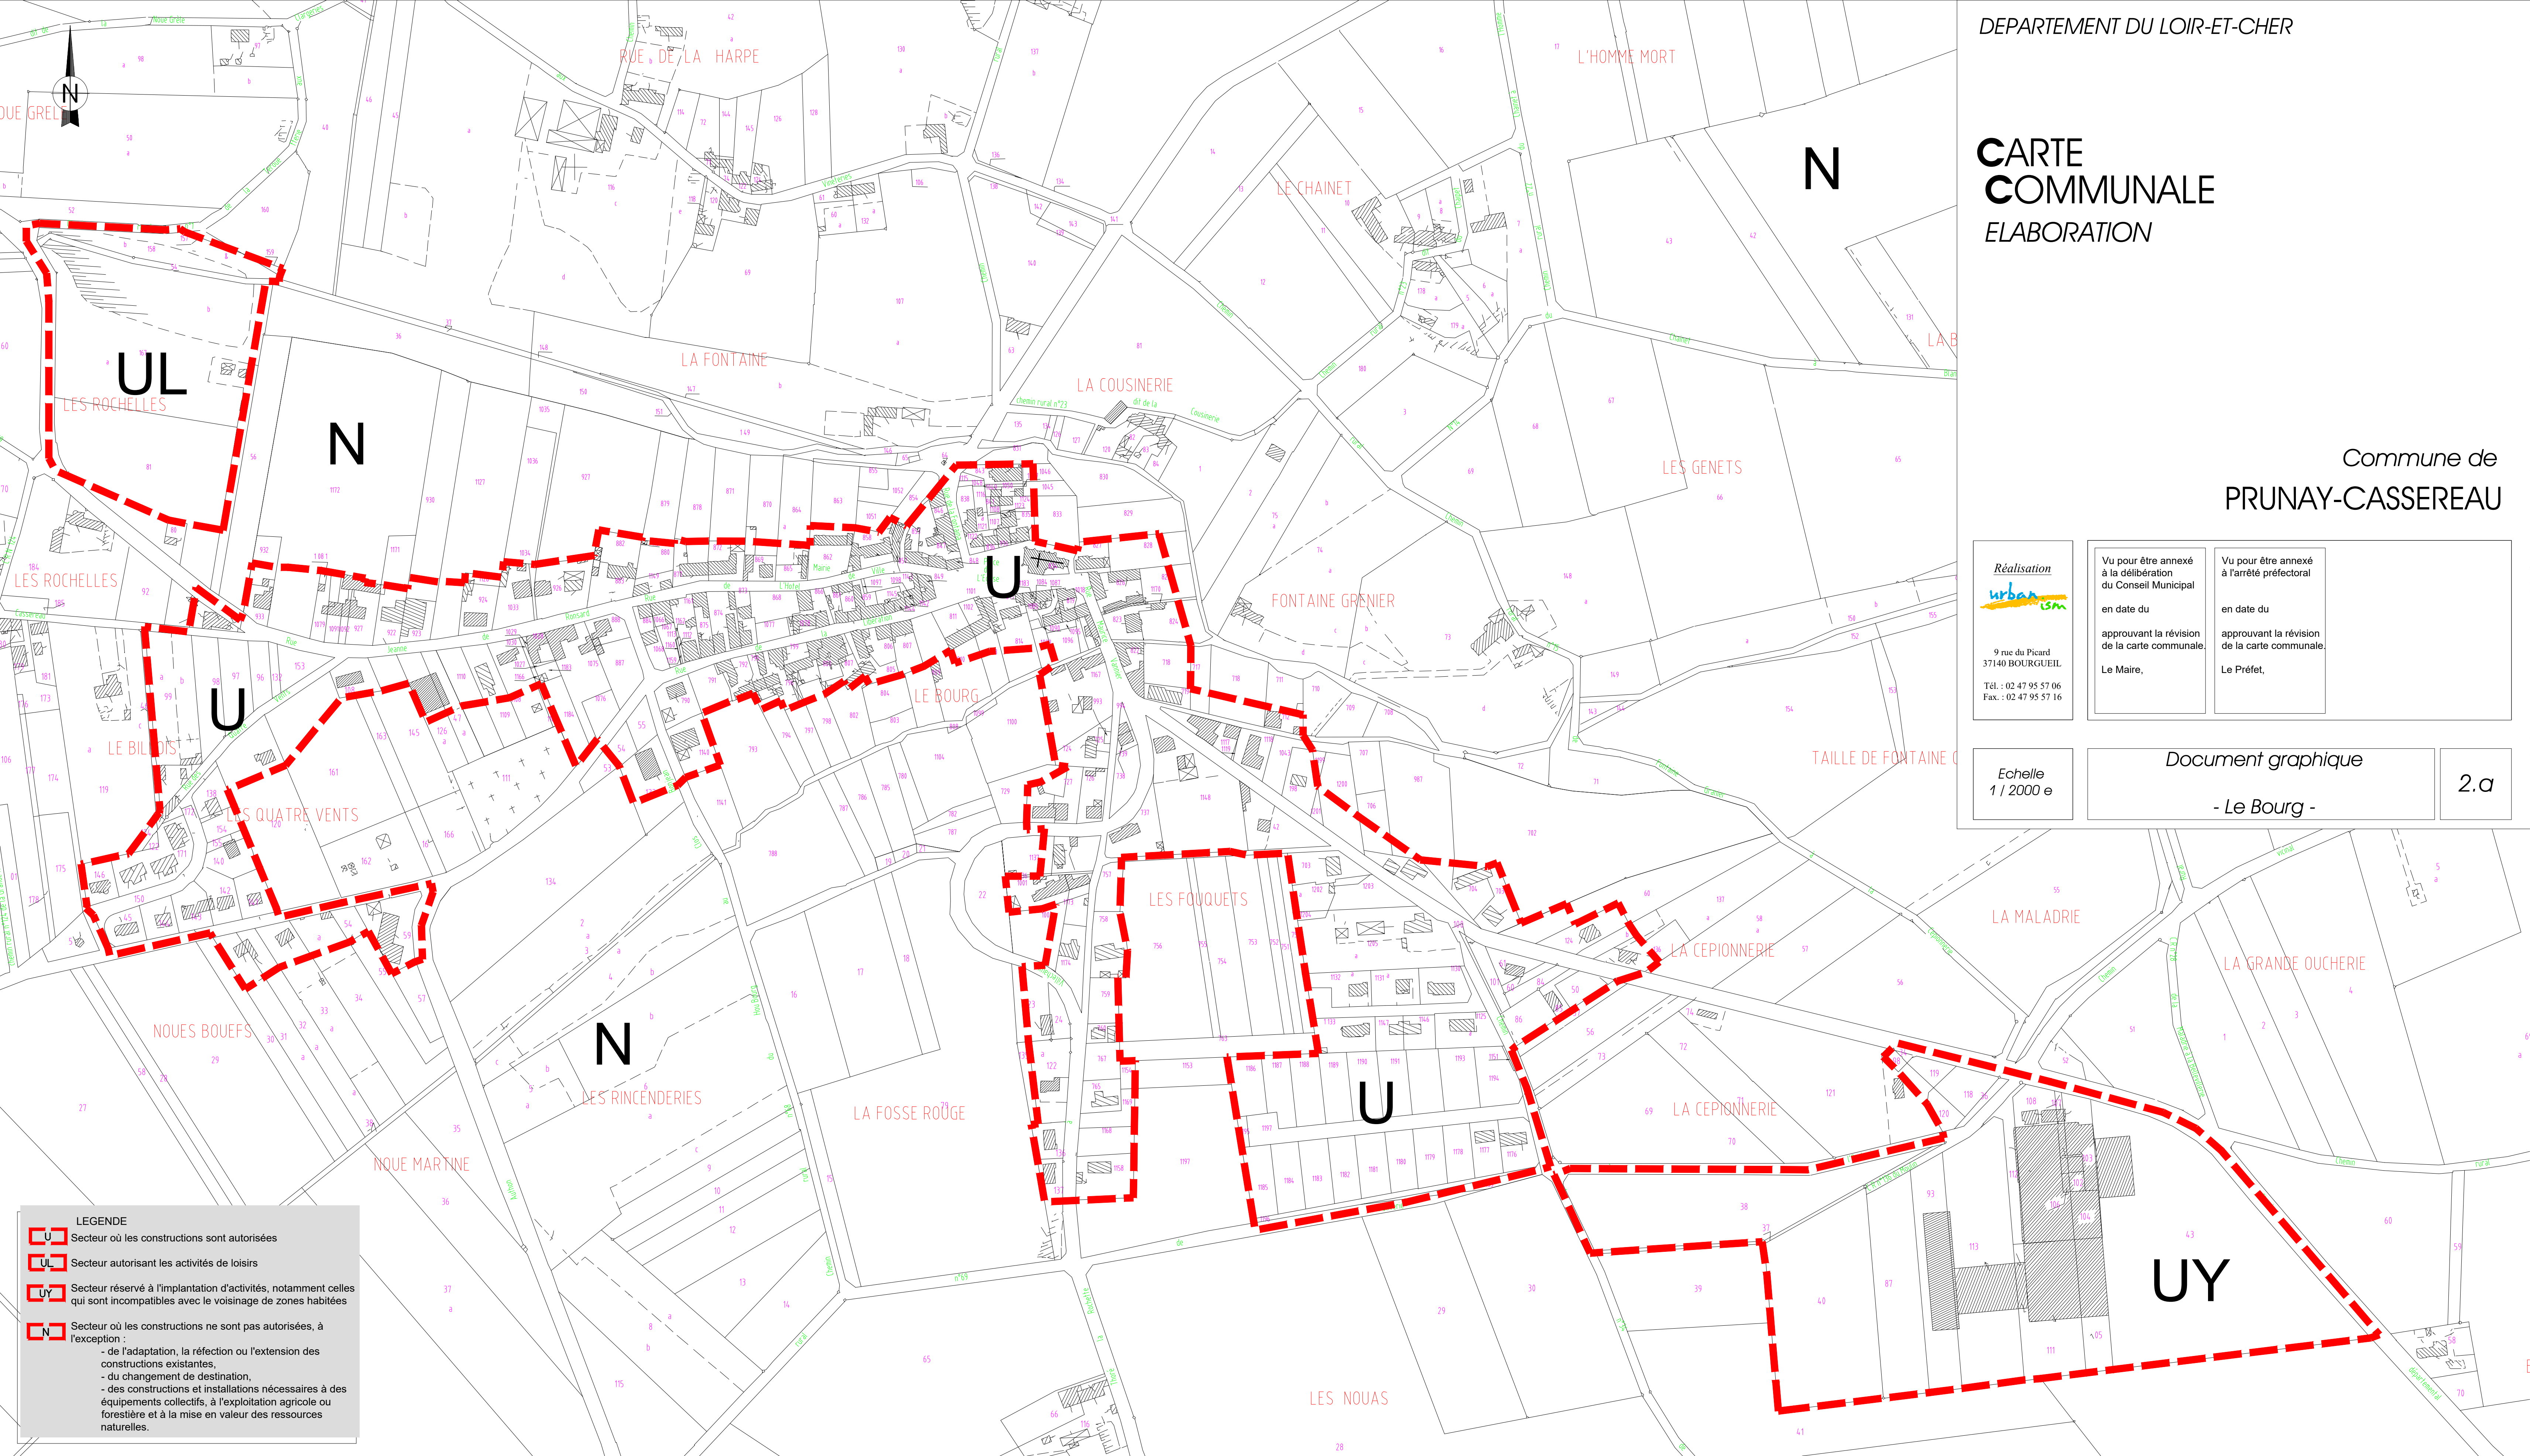

CARTE COMMUNALE ELABORATION

Commune de PRUNAY-CASSEREAU

<i>Réalisation</i>  9 rue du Picard 37140 BOURGUEIL Tél. : 02 47 95 57 06 Fax. : 02 47 95 57 16	Vu pour être annexé à la délibération du Conseil Municipal en date du	Vu pour être annexé à l'arrêté préfectoral en date du
	approuvant la révision de la carte communale. Le Maire,	approuvant la révision de la carte communale. Le Préfet,

<i>Echelle</i> 1 / 2000 e	<i>Document graphique</i> - Le Bourg -	2.a
------------------------------	---	------------

LEGENDE

- U Secteur où les constructions sont autorisées
- UL Secteur autorisant les activités de loisirs
- UY Secteur réservé à l'implantation d'activités, notamment celles qui sont incompatibles avec le voisinage de zones habitées
- N Secteur où les constructions ne sont pas autorisées, à l'exception :
 - de l'adaptation, la réfection ou l'extension des constructions existantes,
 - du changement de destination,
 - des constructions et installations nécessaires à des équipements collectifs, à l'exploitation agricole ou forestière et à la mise en valeur des ressources naturelles.