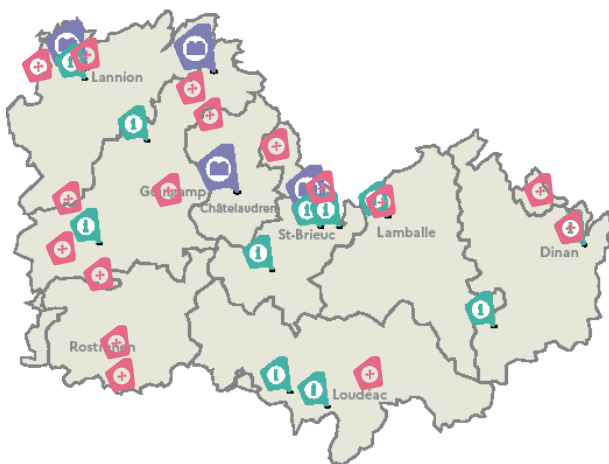

D'autres structures associatives participent également activement aux travaux du réseau sans être labellisées :

La mise en place du Guid'Asso dans le département a vocation à poursuivre les travaux du réseau MAIA en l'étendant à de nouveaux acteurs, en le structurant et en améliorant sa communication et sa visibilité.

Guid'Asso n'est donc pas un changement brutal de l'existant mais une opportunité pour le développer.

Qu'est-ce que Guid'Asso ?

Un réseau d'acteurs pour répondre aux interrogations des associations

4 missions complémentaires :

Quels sont les acteurs Guid'Asso

Retrouvez l'ensemble des acteurs Guid'Asso de votre territoire

Guid'Asso
Orientation

Guid'Asso
Information

Guid'Asso
Accompagnement généraliste

Retrouvez l'ensemble des acteurs