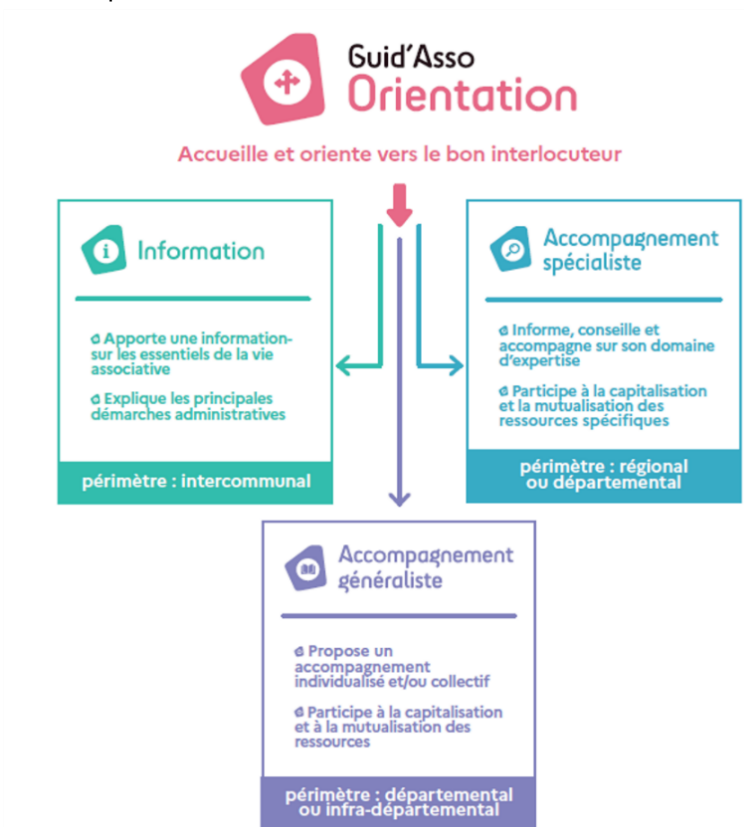

D'autres structures associatives participent également activement aux travaux du réseau sans être labellisées :

La mise en place du Guid'Asso dans le département a vocation à poursuivre les travaux du réseau MAIA en l'étendant à de nouveaux acteurs, en le structurant et en améliorant sa communication et sa visibilité.

Guid'Asso n'est donc pas un changement brutal de l'existant mais une opportunité pour le développer.

Qu'est-ce que Guid'Asso ?

Un réseau d'acteurs pour répondre aux interrogations des associations

4 missions complémentaires :