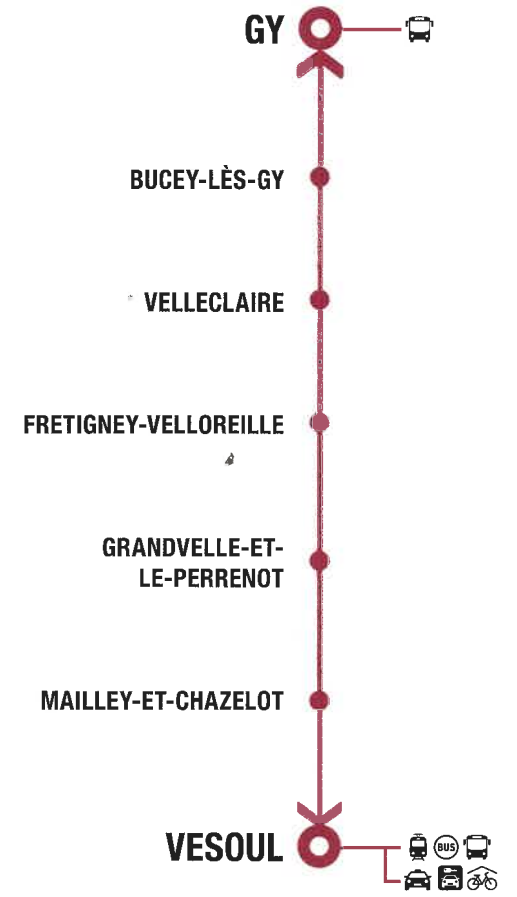

Train	Location voiture	Vélo libre service
Bus urbain	Taxi	Location vélo
Autocar	Autopartage	Abris-vélos
Tramway