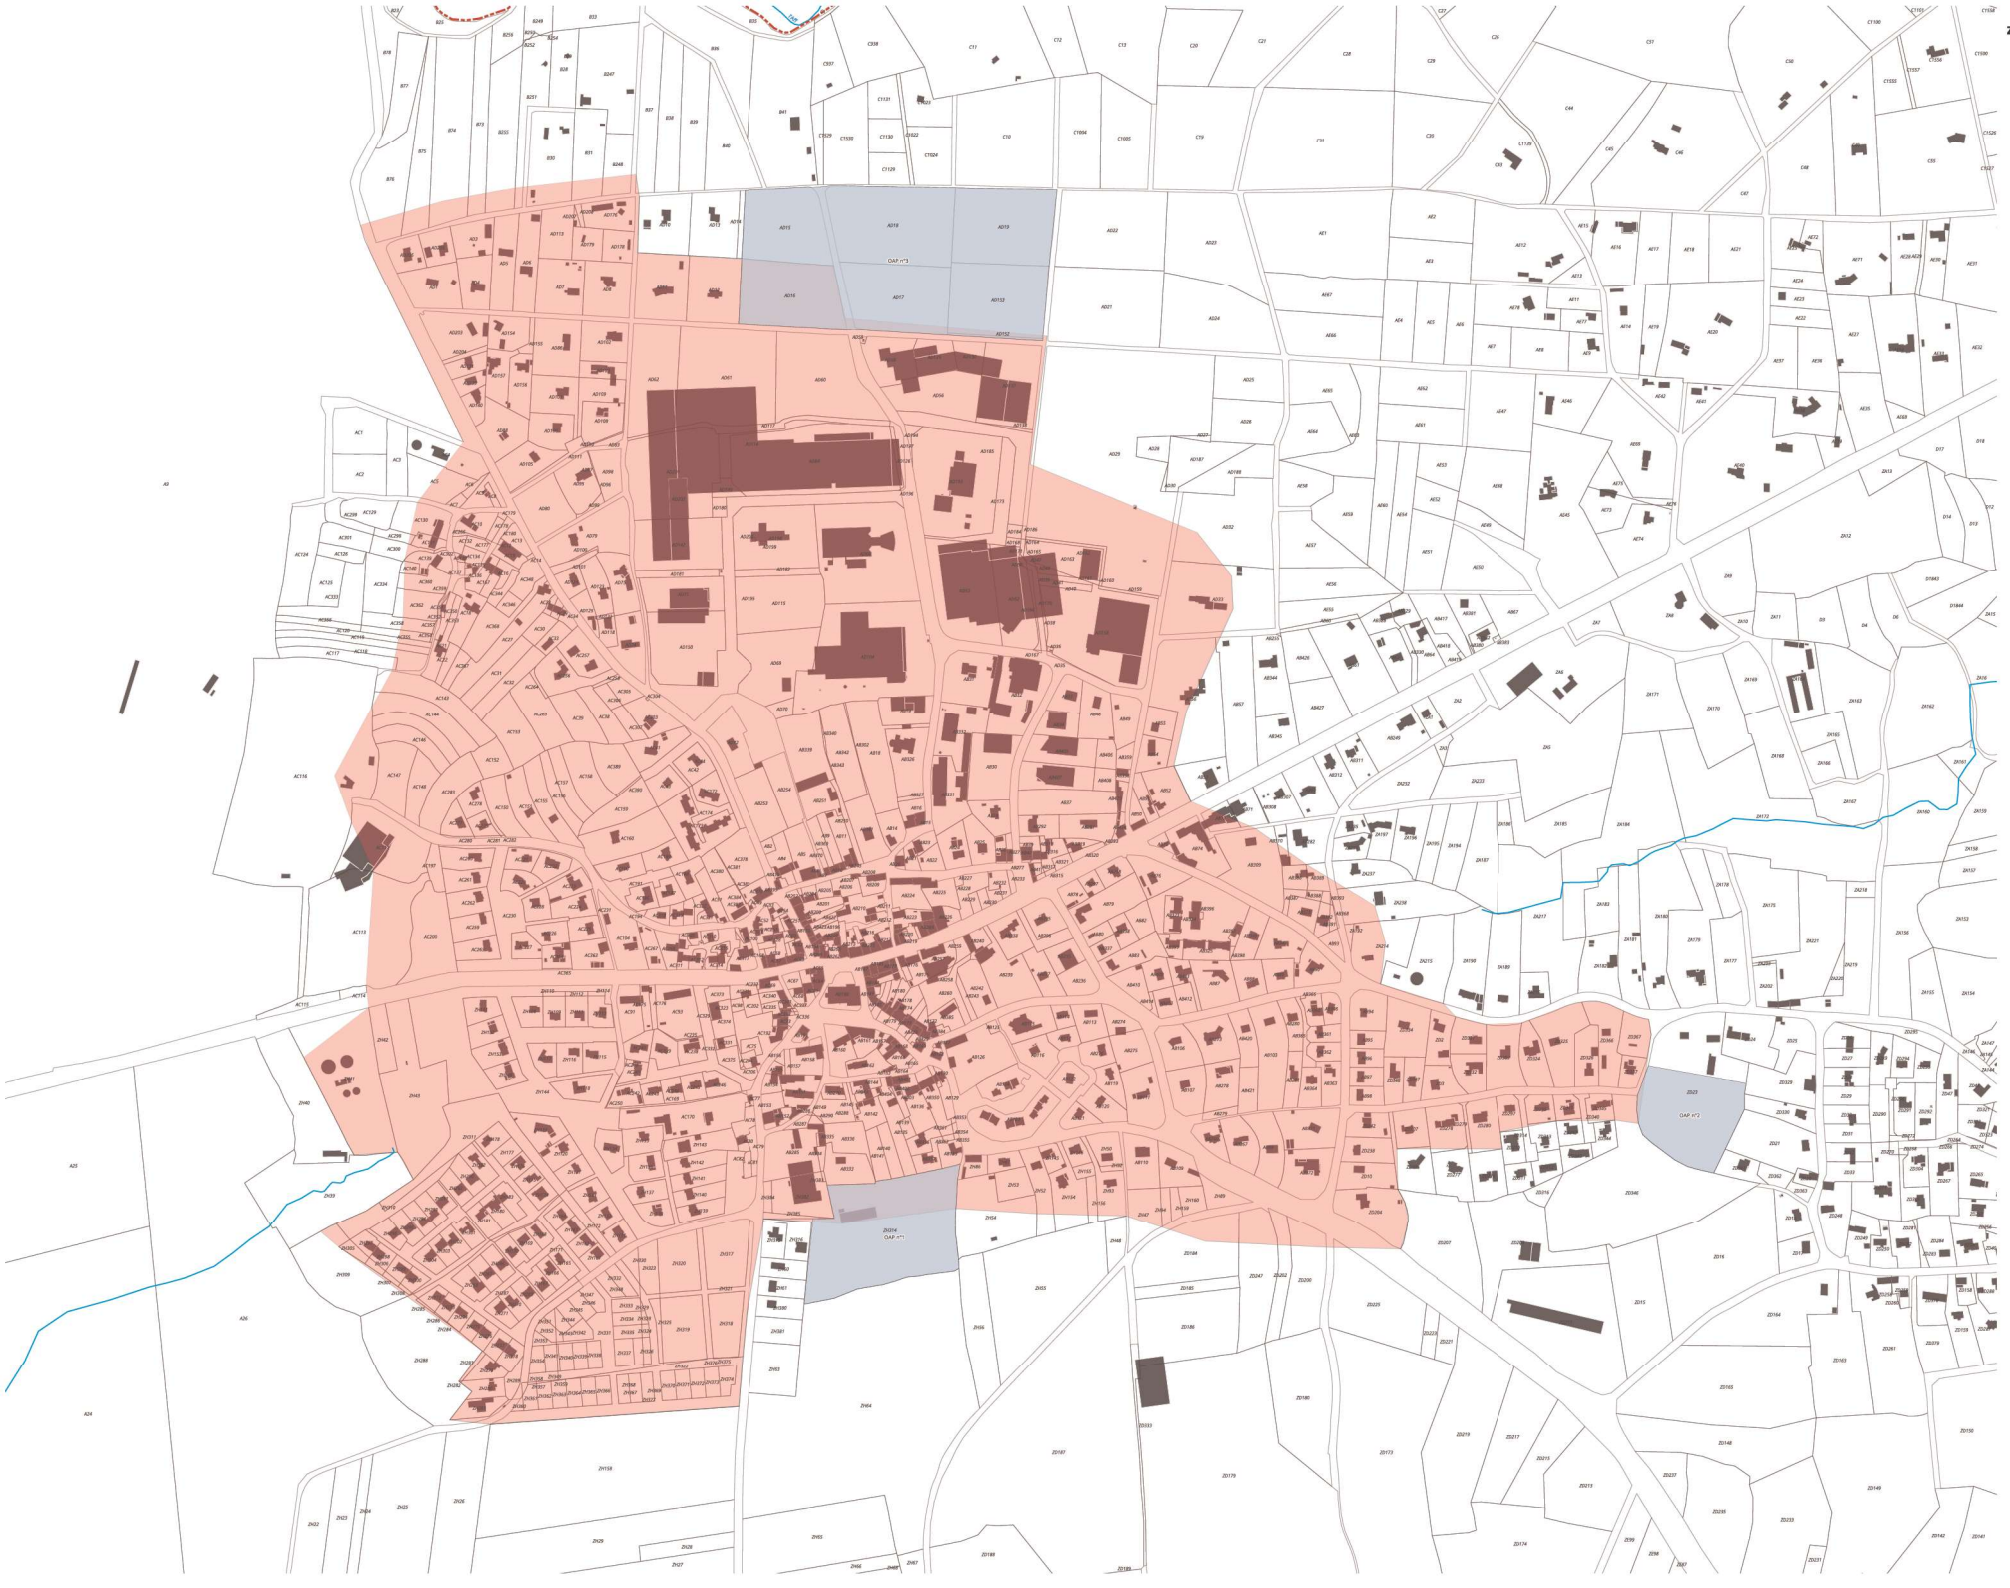

1:2 000

**Légende**

- Assainissement collectif actuel
- Extension du zonage d'assainissement collectif
- Limite parcellaire
- Bâtements

0 100 200 m