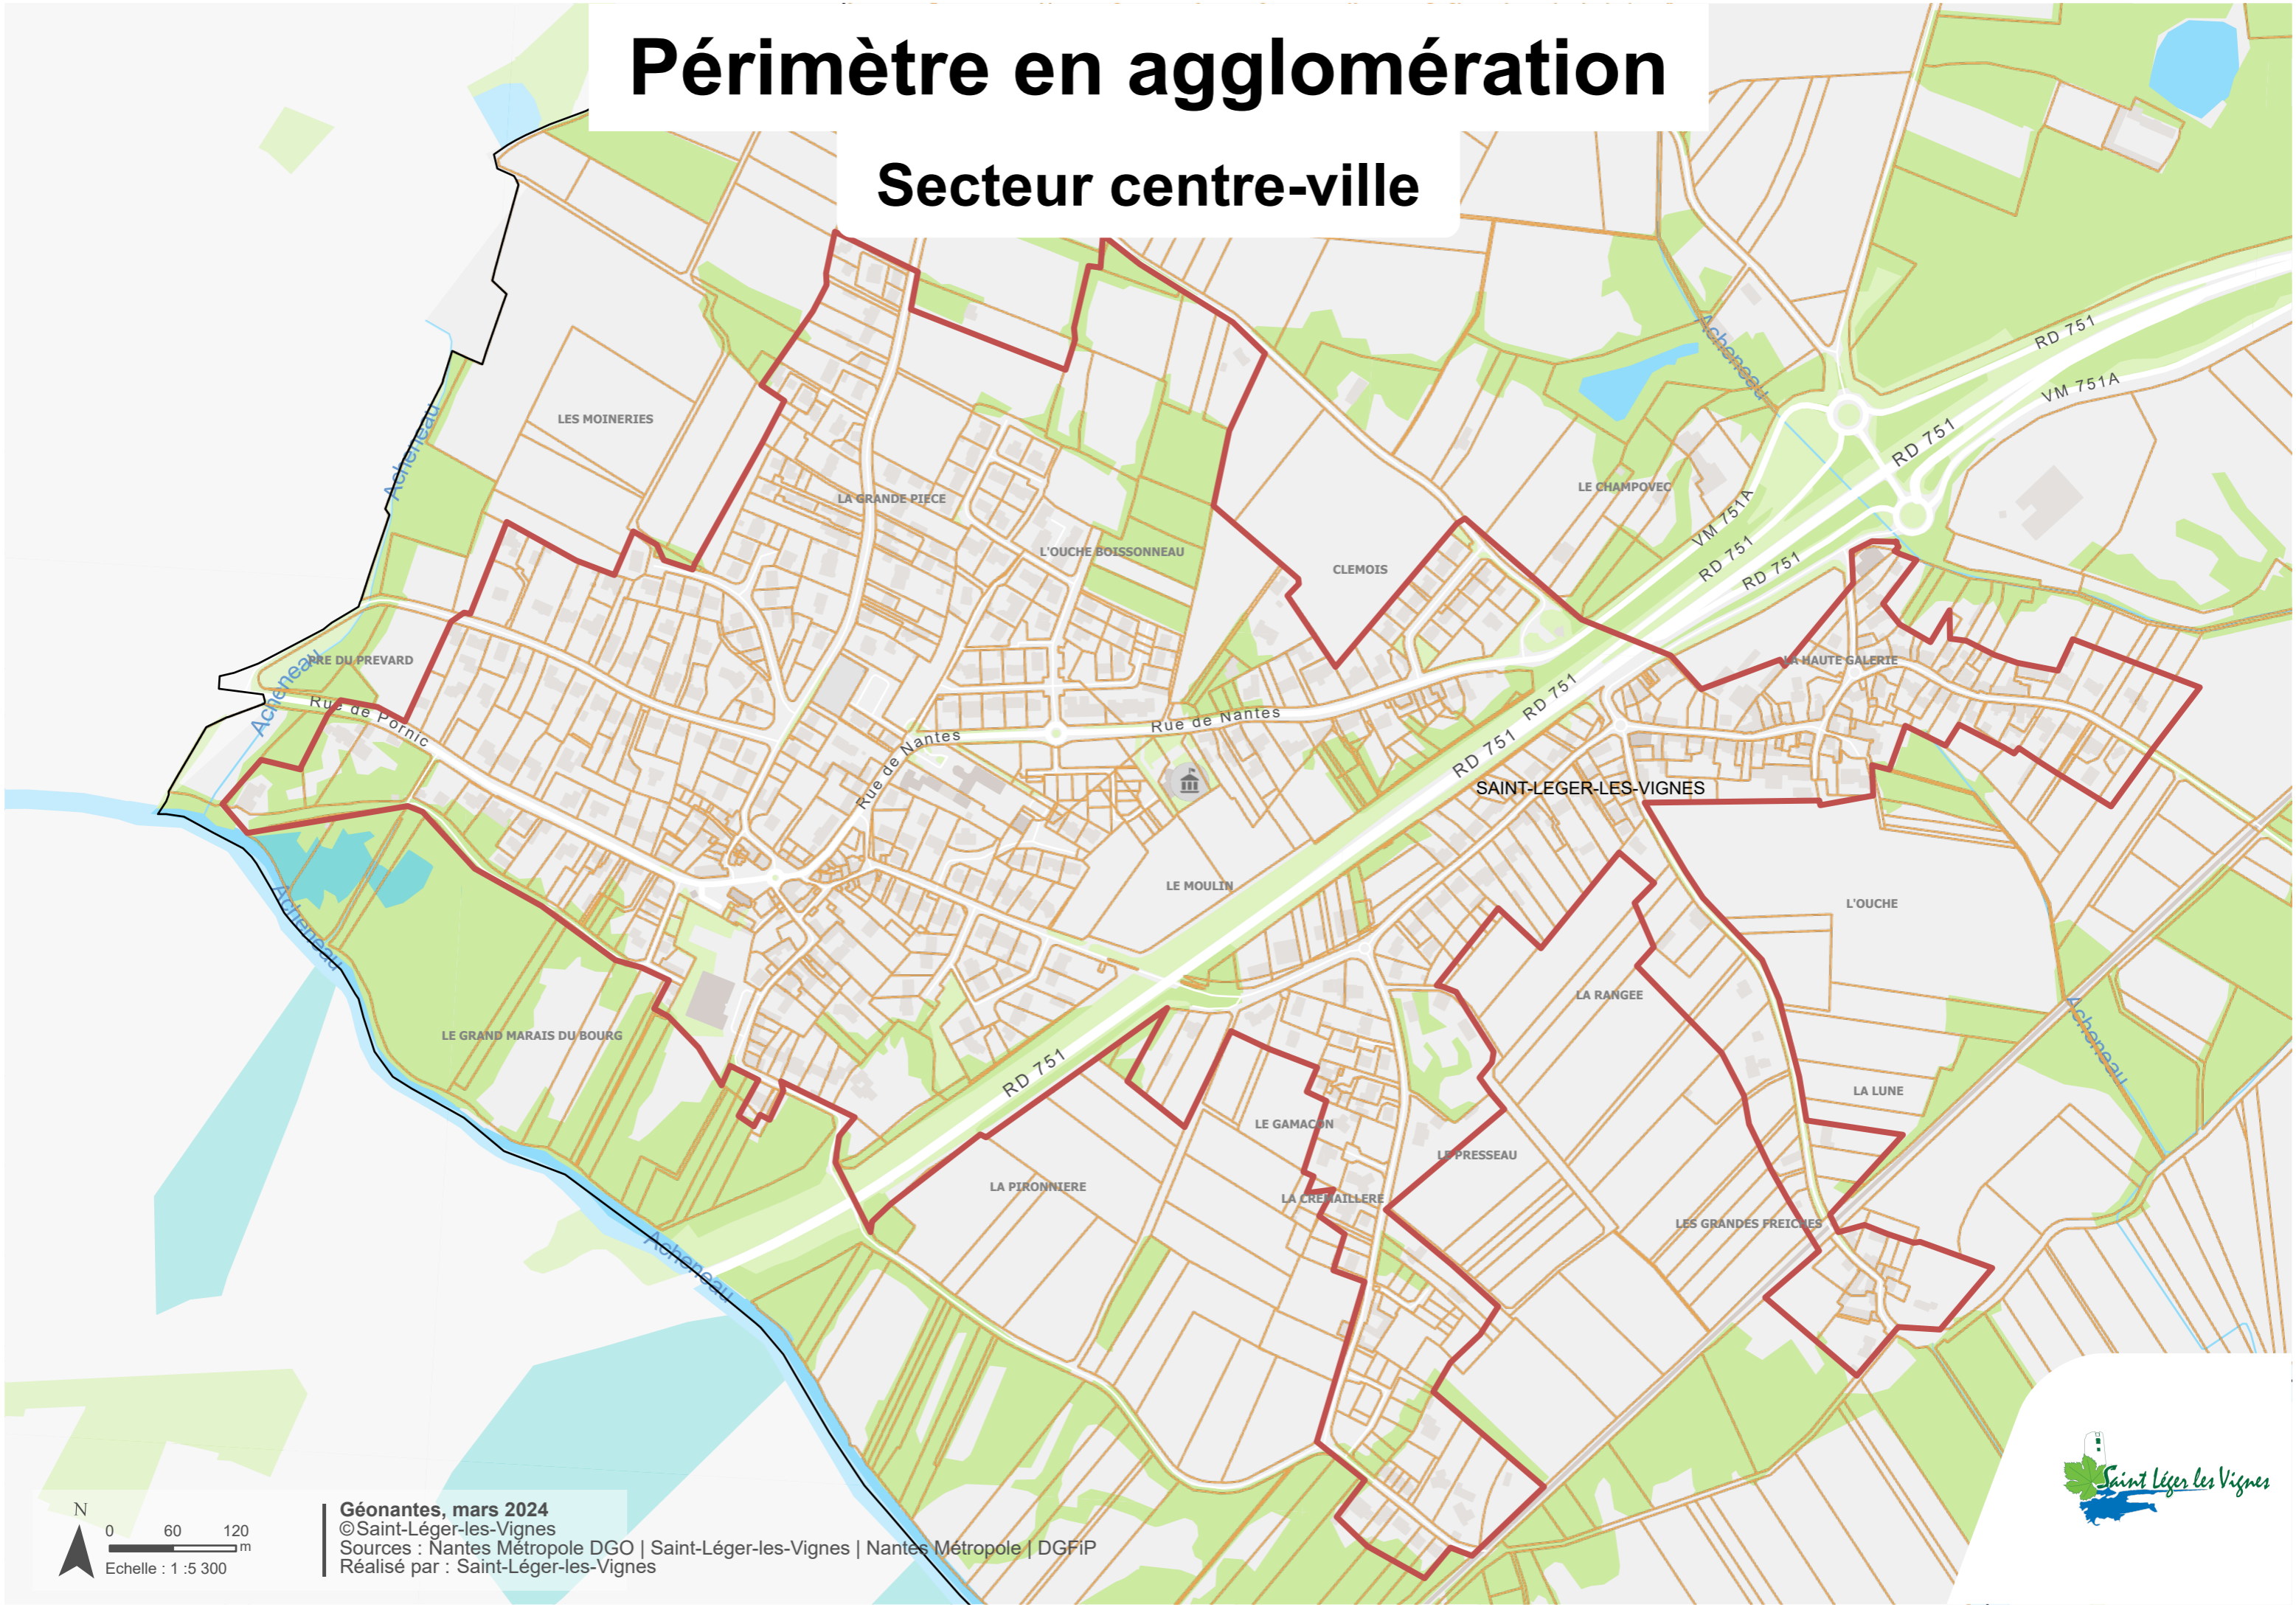

# Périmètre en agglomération

## Secteur centre-ville

**Géonantes, mars 2024**  
© Saint-Léger-les-Vignes  
Sources : Nantes Métropole DGO | Saint-Léger-les-Vignes | Nantes Métropole | DGFIP  
Réalisé par : Saint-Léger-les-Vignes

## Secteur centre-ville

Plan Cadastral Informatisé (PCI) – Lieu-dit

Administratif – Commune

Cadastré

Parcelle