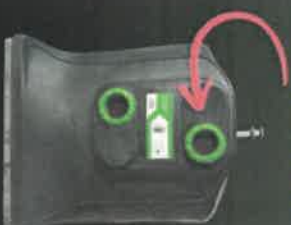

SMIRTOM Montargis

se recycle

Les bouteilles

Le Verre

Ordures Ménagères

Lundi matin
(à sortir la veille au soir)

Collecte sélective

Vendredi soir
en semaines impaires
(à sortir avant 18h30)