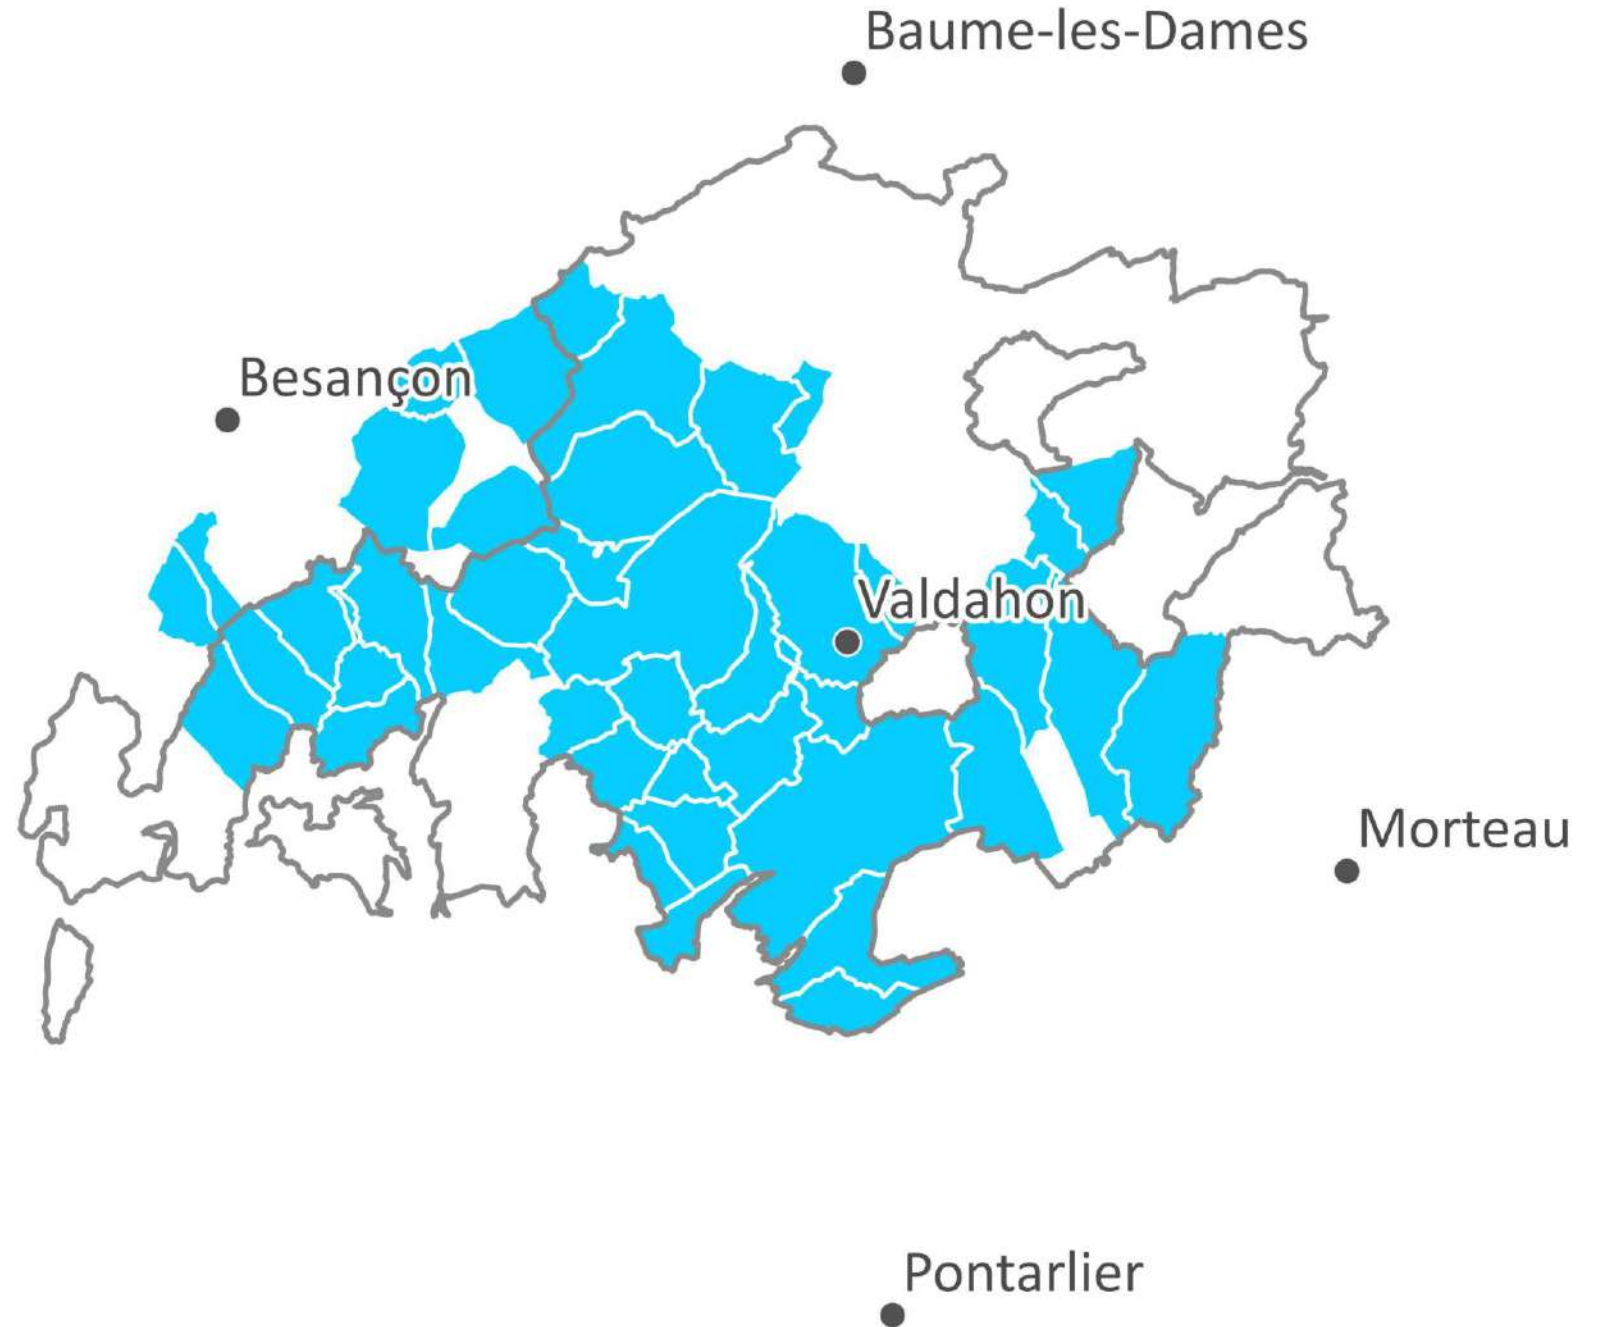

6 Communes :

Durnes

Echevannes

Guyans-Durnes

Lavans-Vuillafans

Saules

Voires

1951

+ 21 Communes :

Aubonne
Avoudrey
Bretigney Notre Dame
Bremondans
Epeugney
Etalans
Etray
Fallerans
Foucherans
L'Hôpital du Grosbois
Les Premiers Sapins
Lods
Longechaux
Malbrans
Mamirolle
Mérey-sous-Montrond
Montrond-le-Château
Naisey-les-Granges
Saint-Gorgon-Main
Tarcenay
Trepot

Valdahon
Vernierfontaine
Villers-sous-Montrond

1953

+ 14 Communes :

Arguel
Bouclans
Chevigney-les-Vercel
Domprel
Flangebouche
Gennes
Gonsans
Grandfontaine-sur-Creuse
Magny-Châtelard
Nancray
Orchamps-Vennes
Osse
Passonfontaine
Pugy
Saône

1954

+ 21 Communes : La Vèze
Aveney
Bartherans
Belmont
Busy
Charnay
Côtebrune
Courcelles-les-
Quingey
Courtetaïn-et-
Salans
Dammartin-les-
Templiers
Epenouse
Eysson
Fontain
Glamondans
Goux-sous-Landet
La Chevillotte
Morre
Orsans
Palantine
Rouhe
Rurey
Silley-Bléfond