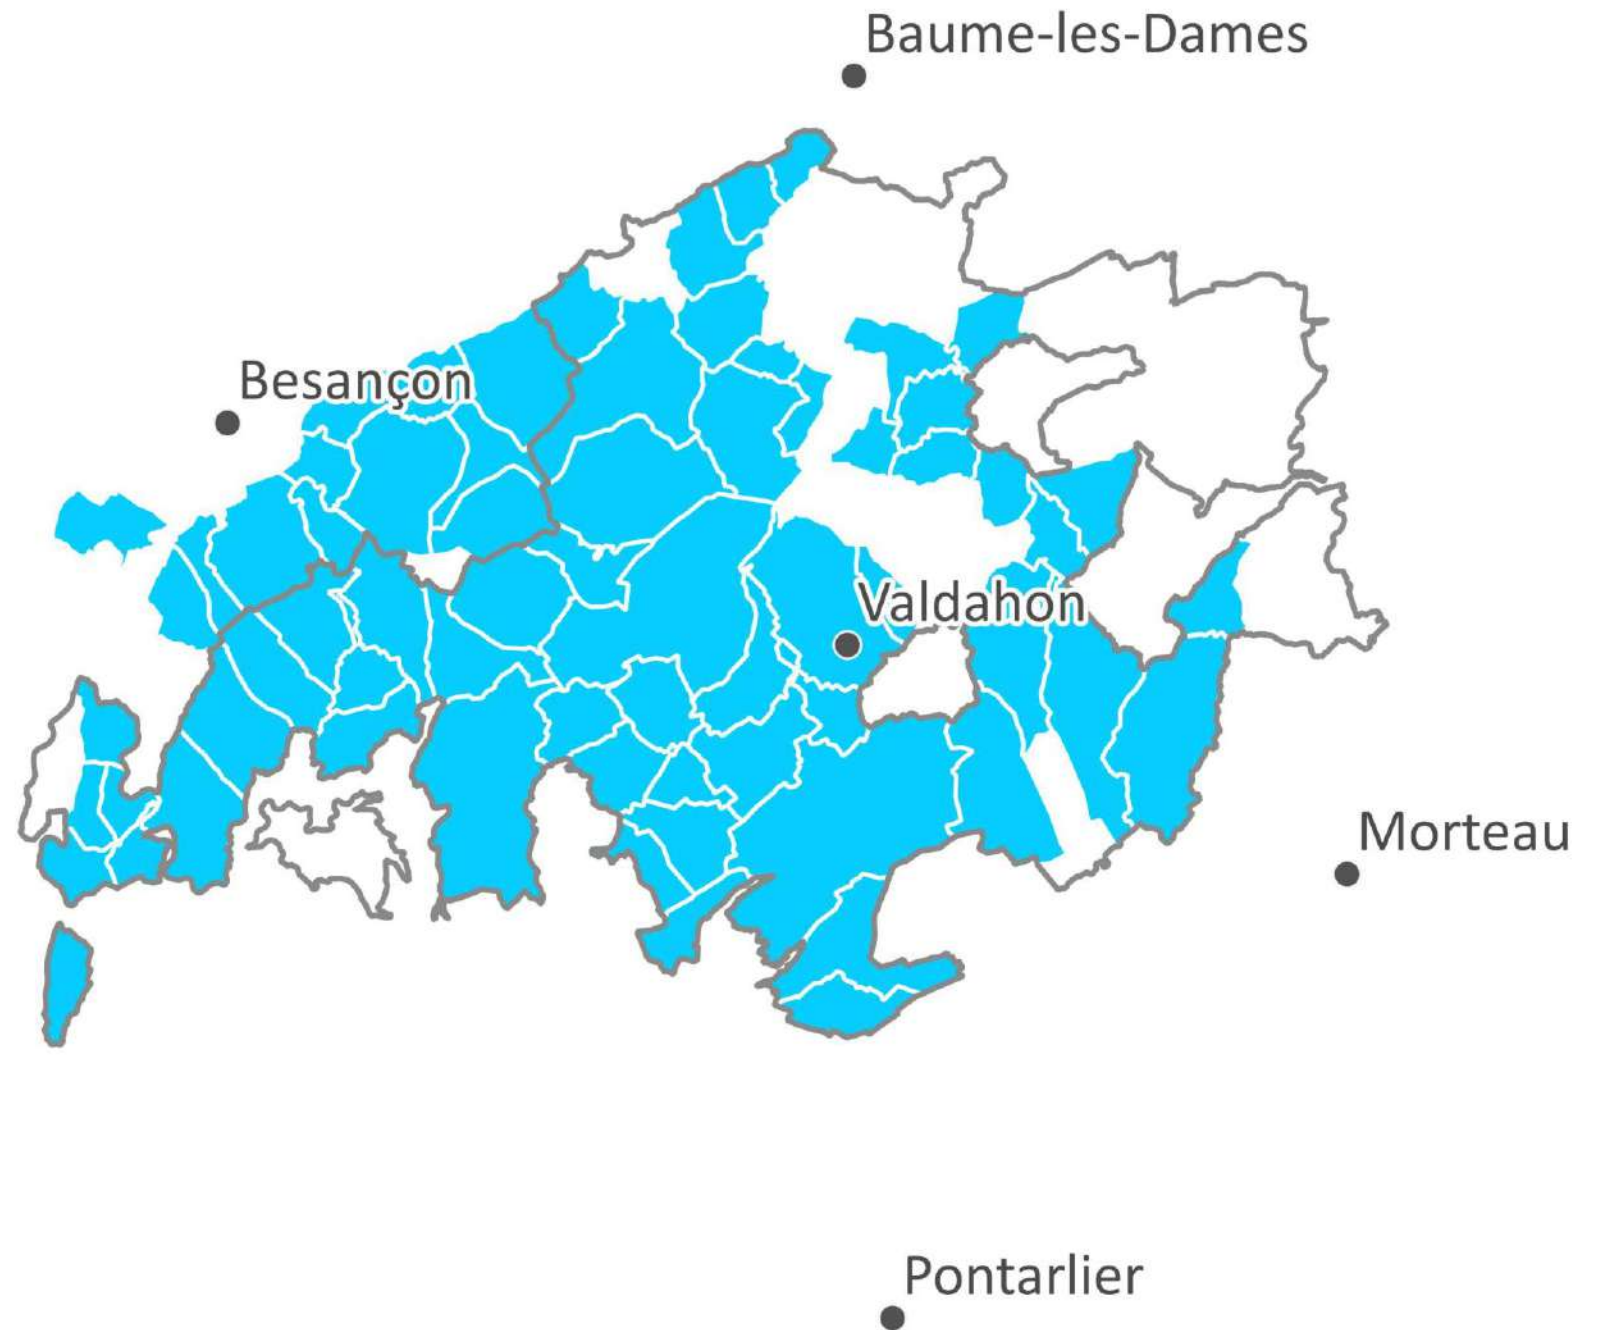

6 Communes :

Durnes

Echevannes

Guyans-Durnes

Lavans-Vuillafans

Saules

Voires

1951

1954

+ 21 Communes : La Vèze
Aveney
Bartherans
Belmont
Busy
Charnay
Côtebrune
Courcelles-les-
Quingey
Courtetaïn-et-
Salans
Dammartin-les-
Templiers
Epenouse
Eysson
Fontain
Glamondans
Goux-sous-Landet
La Chevillotte
Morre
Orsans
Palantine
Rouhe
Rurey
Silley-Bléfond

1956

+ 2 Communes :

Ornans

Vennes

1963

+ 1 Commune :
Montfaucon

1966

+ 1 Commune :
Chaux-les-Passavant

Longemaison

Montivernage

Passavant

1997

+ 2 Communes :
Adam-les-Vercel
Vercel

2000

+ 5 Communes :

Adam-les-Passavant