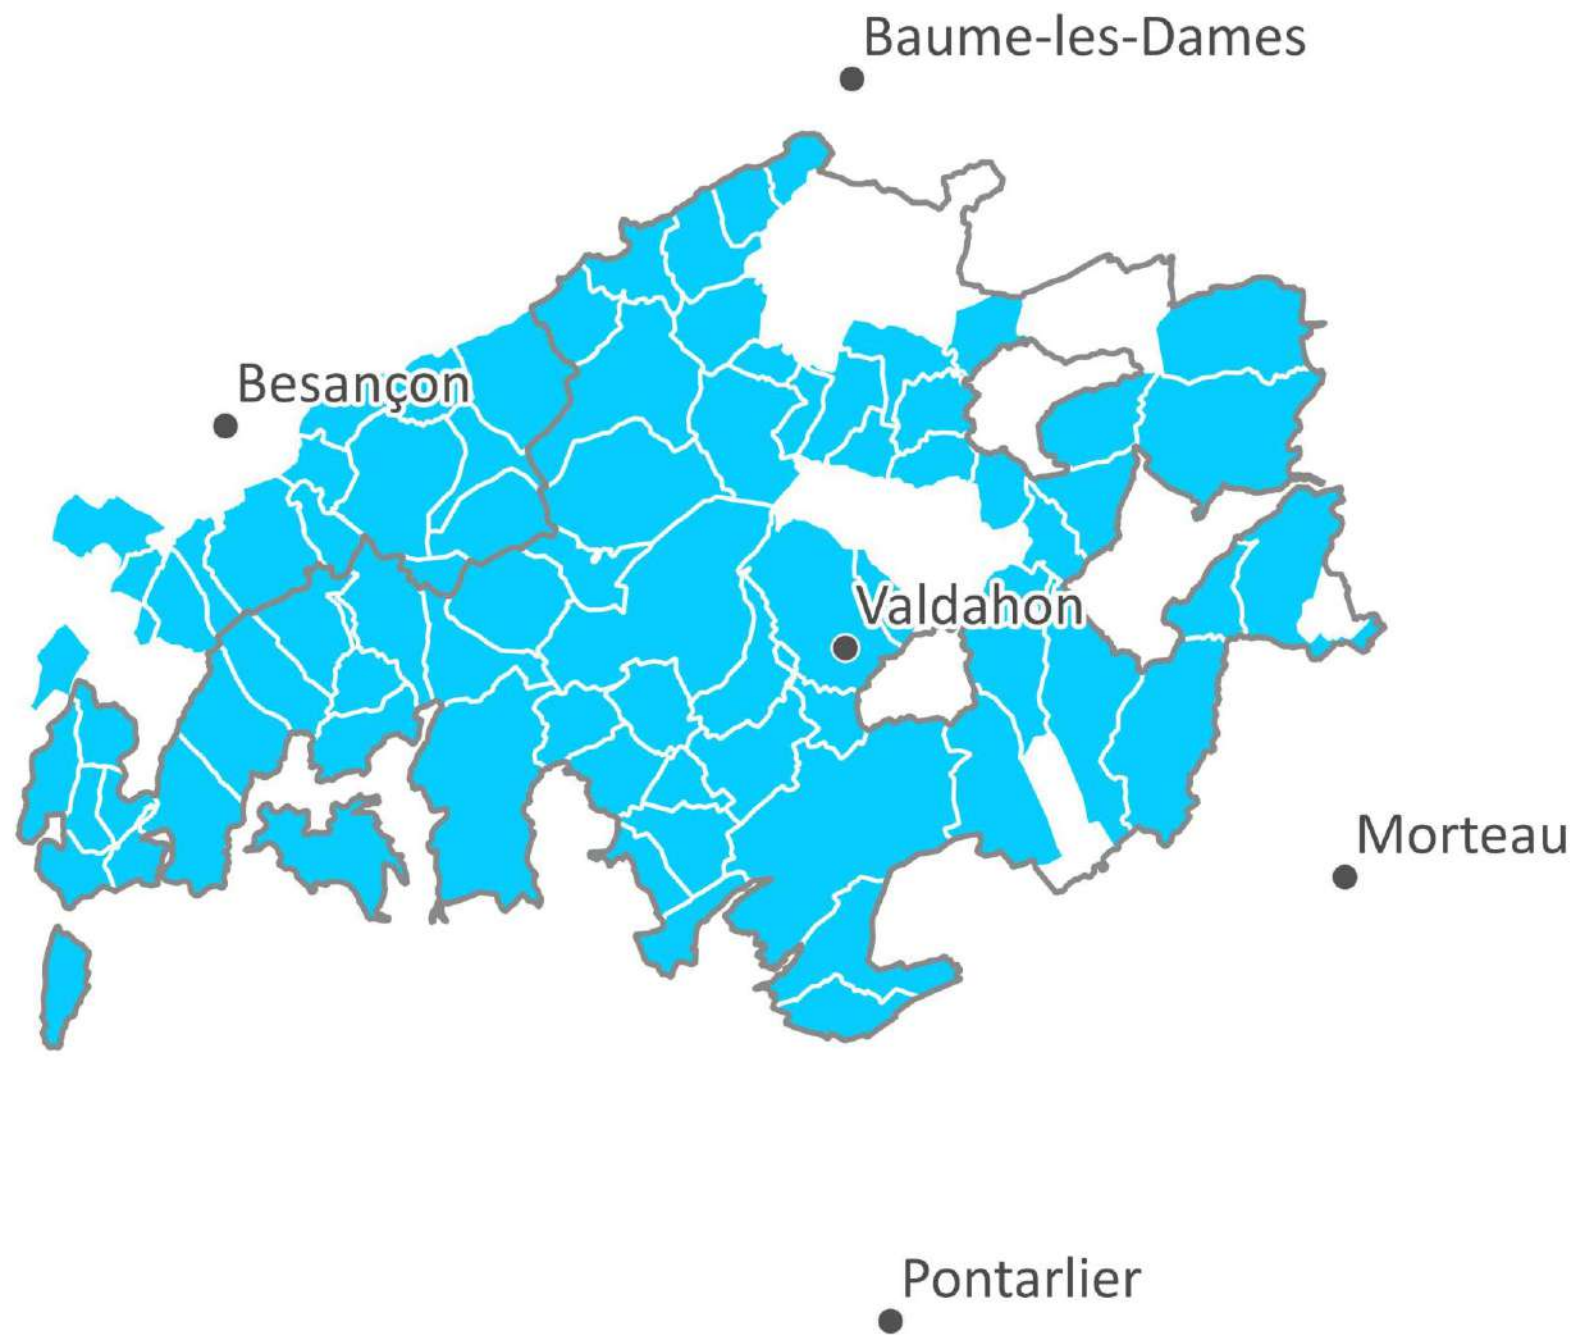

Vorges-les-Pins

1986

+ 2 Communes :
Germéfontaine
Le Gratteris

1987

+ 1 Commune :
Guyans-Vennes

1990

+ 4 Communes :

Consolation-Maisonnettes

Longemaison

Montivernage

Passavant

1997

+ 2 Communes :
Adam-les-Vercel
Vercel

2000

+ 5 Communes :

Adam-les-Passavant