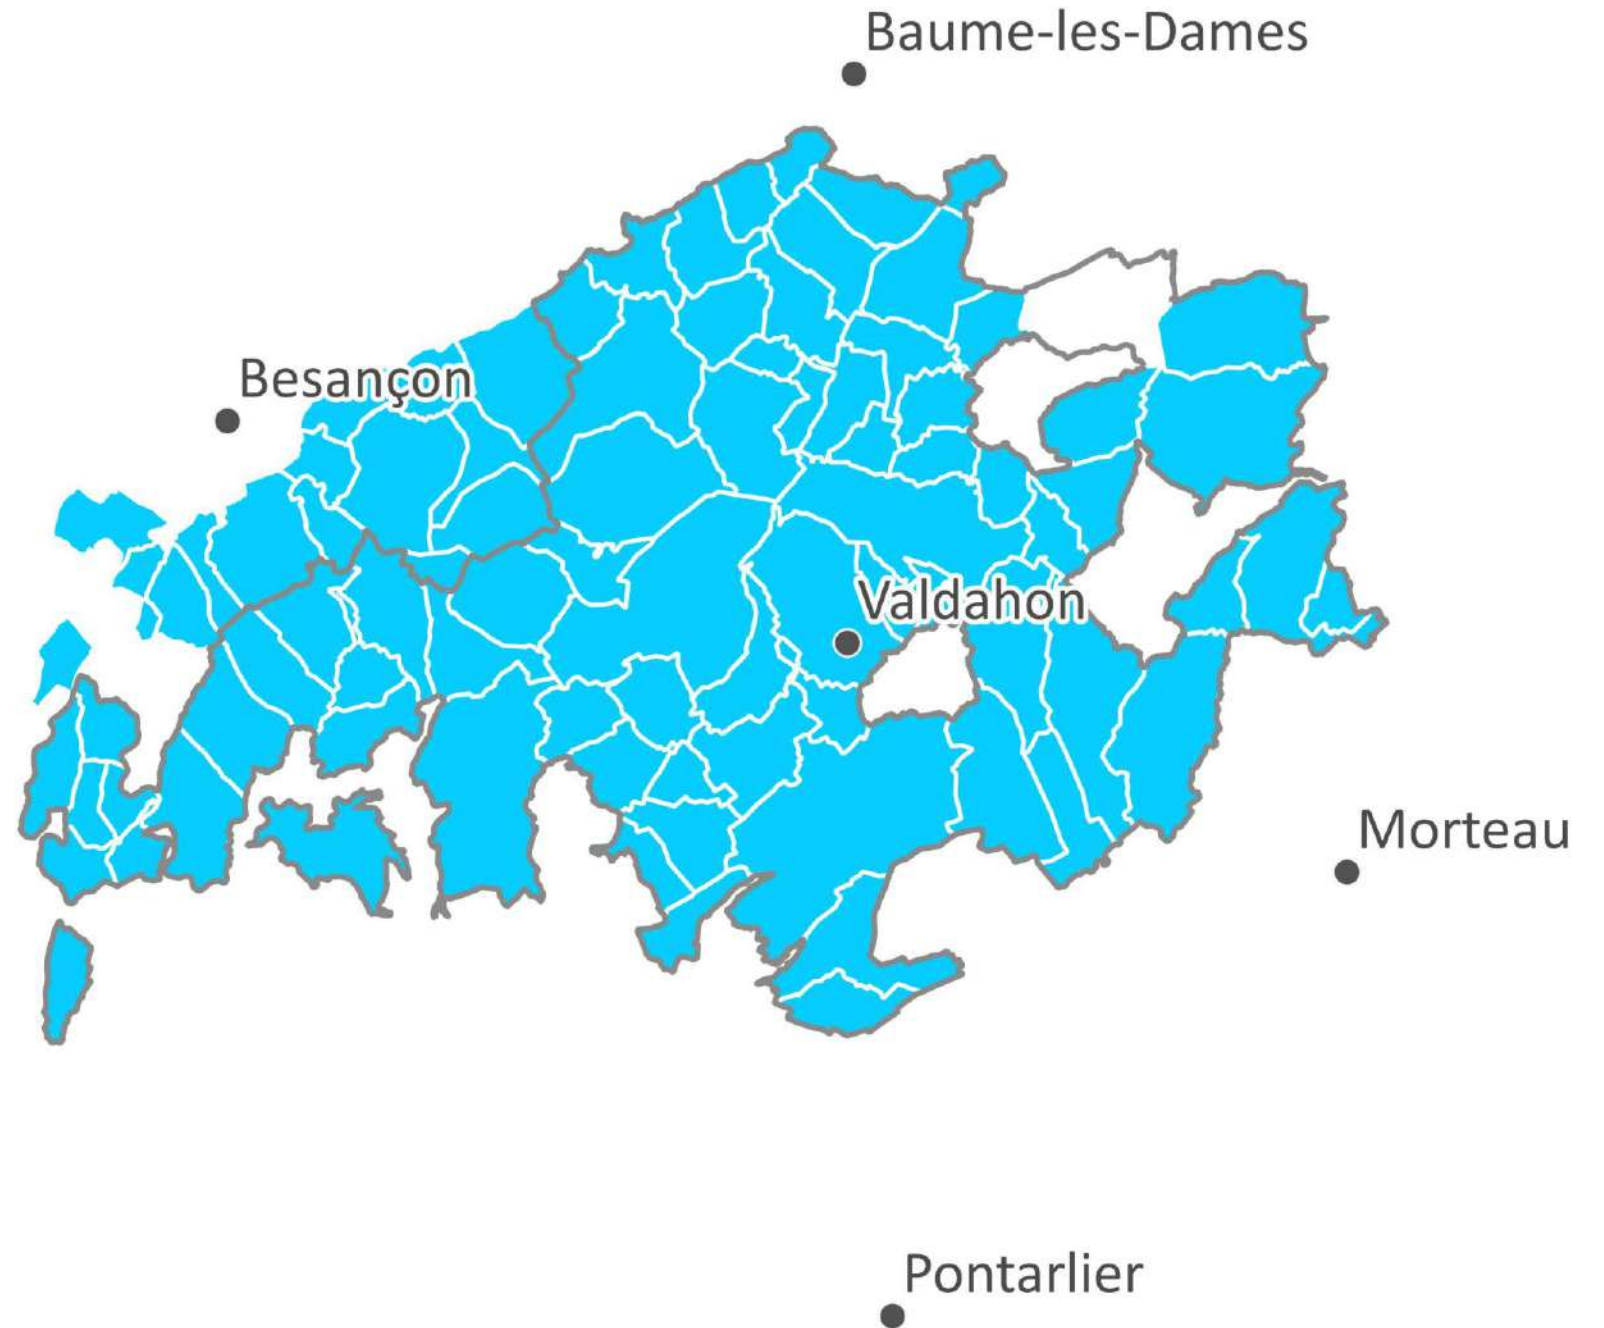

Longemaison

Montivernage

Passavant

1997

+ 2 Communes :
Adam-les-Vercel
Vercel

2000

+ 5 Communes :

Adam-les-Passavant

Aïssey

St Juan

Lods

Athose

2004

+ 1 Commune :
Beure

2019

Retrait de 16 Communes :