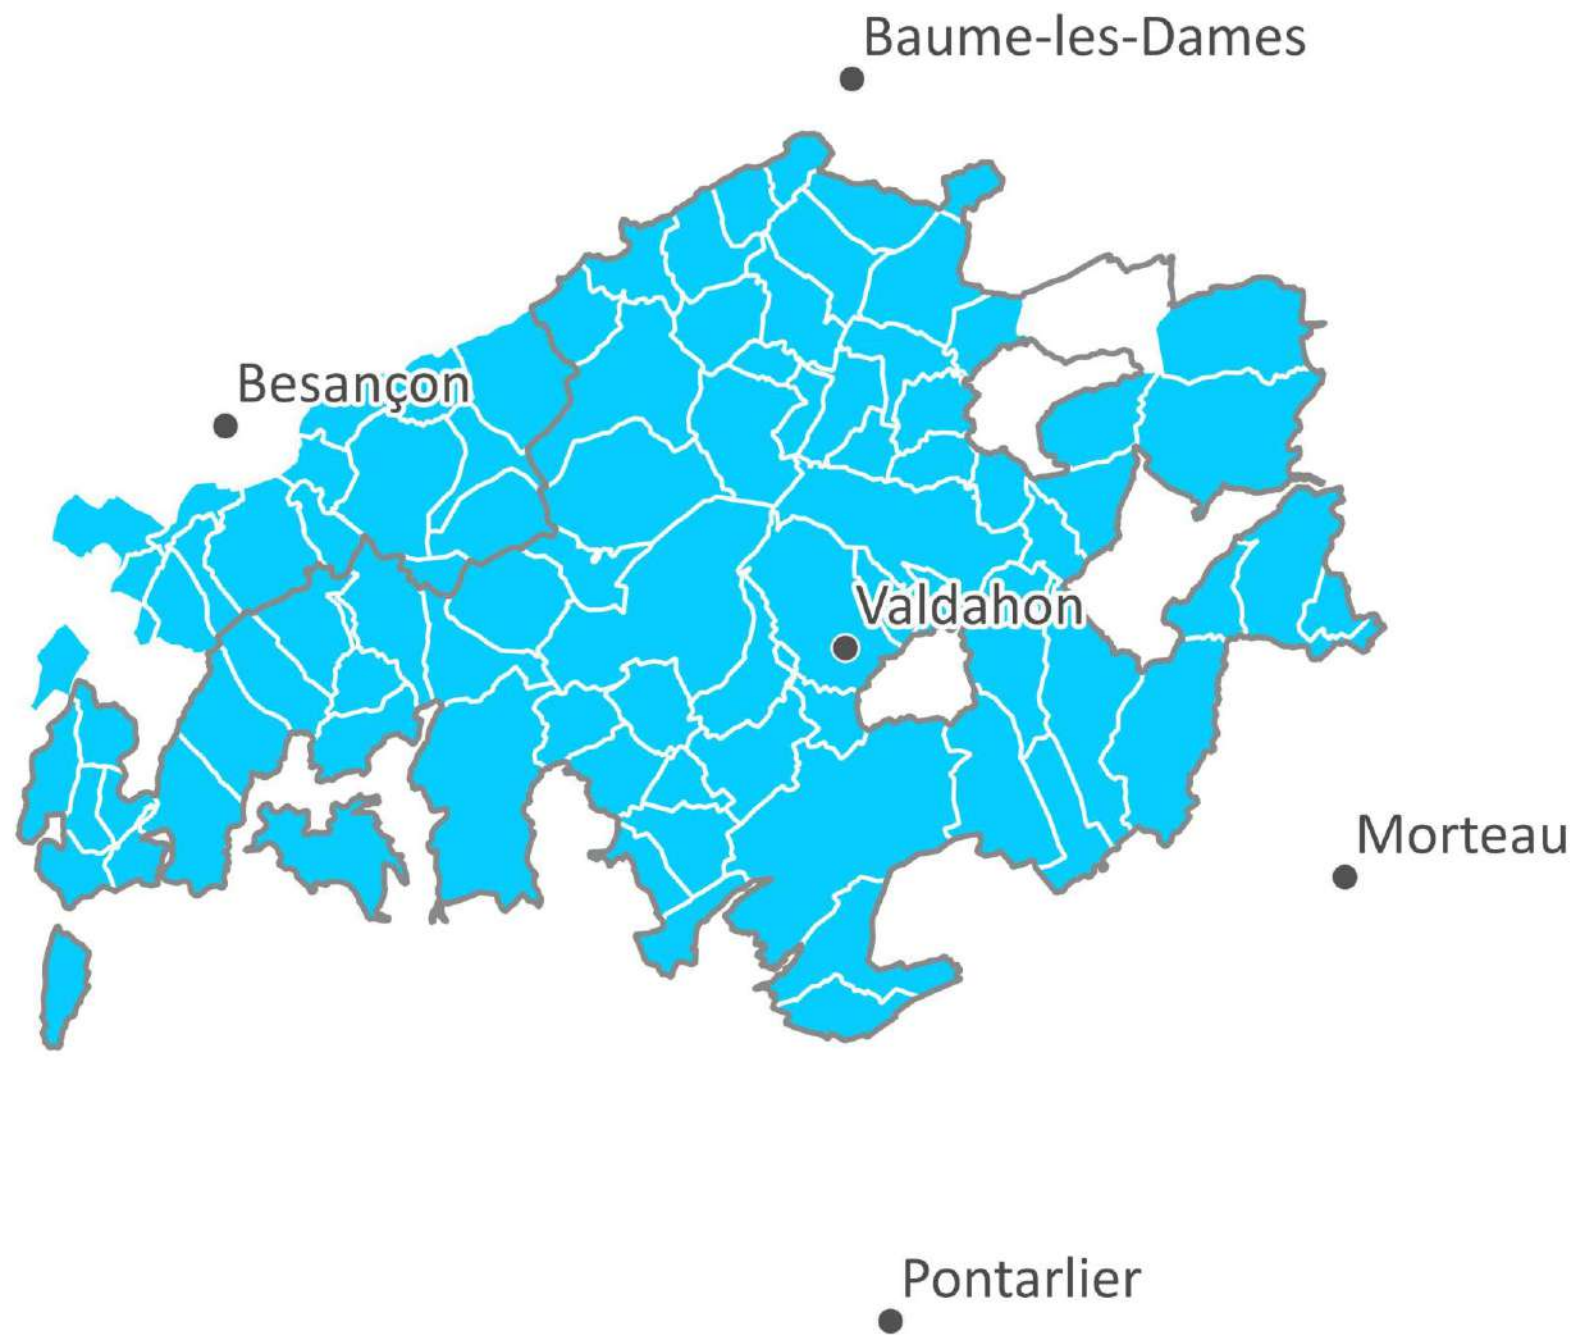

Longemaison

Montivernage

Passavant

1997

+ 2 Communes :
Adam-les-Vercel
Vercel

2000

+ 5 Communes :

Adam-les-Passavant

Aïssey

St Juan

Lods

Athose

2004

+ 1 Commune :
Beure

2019

Retrait de 16 Communes :