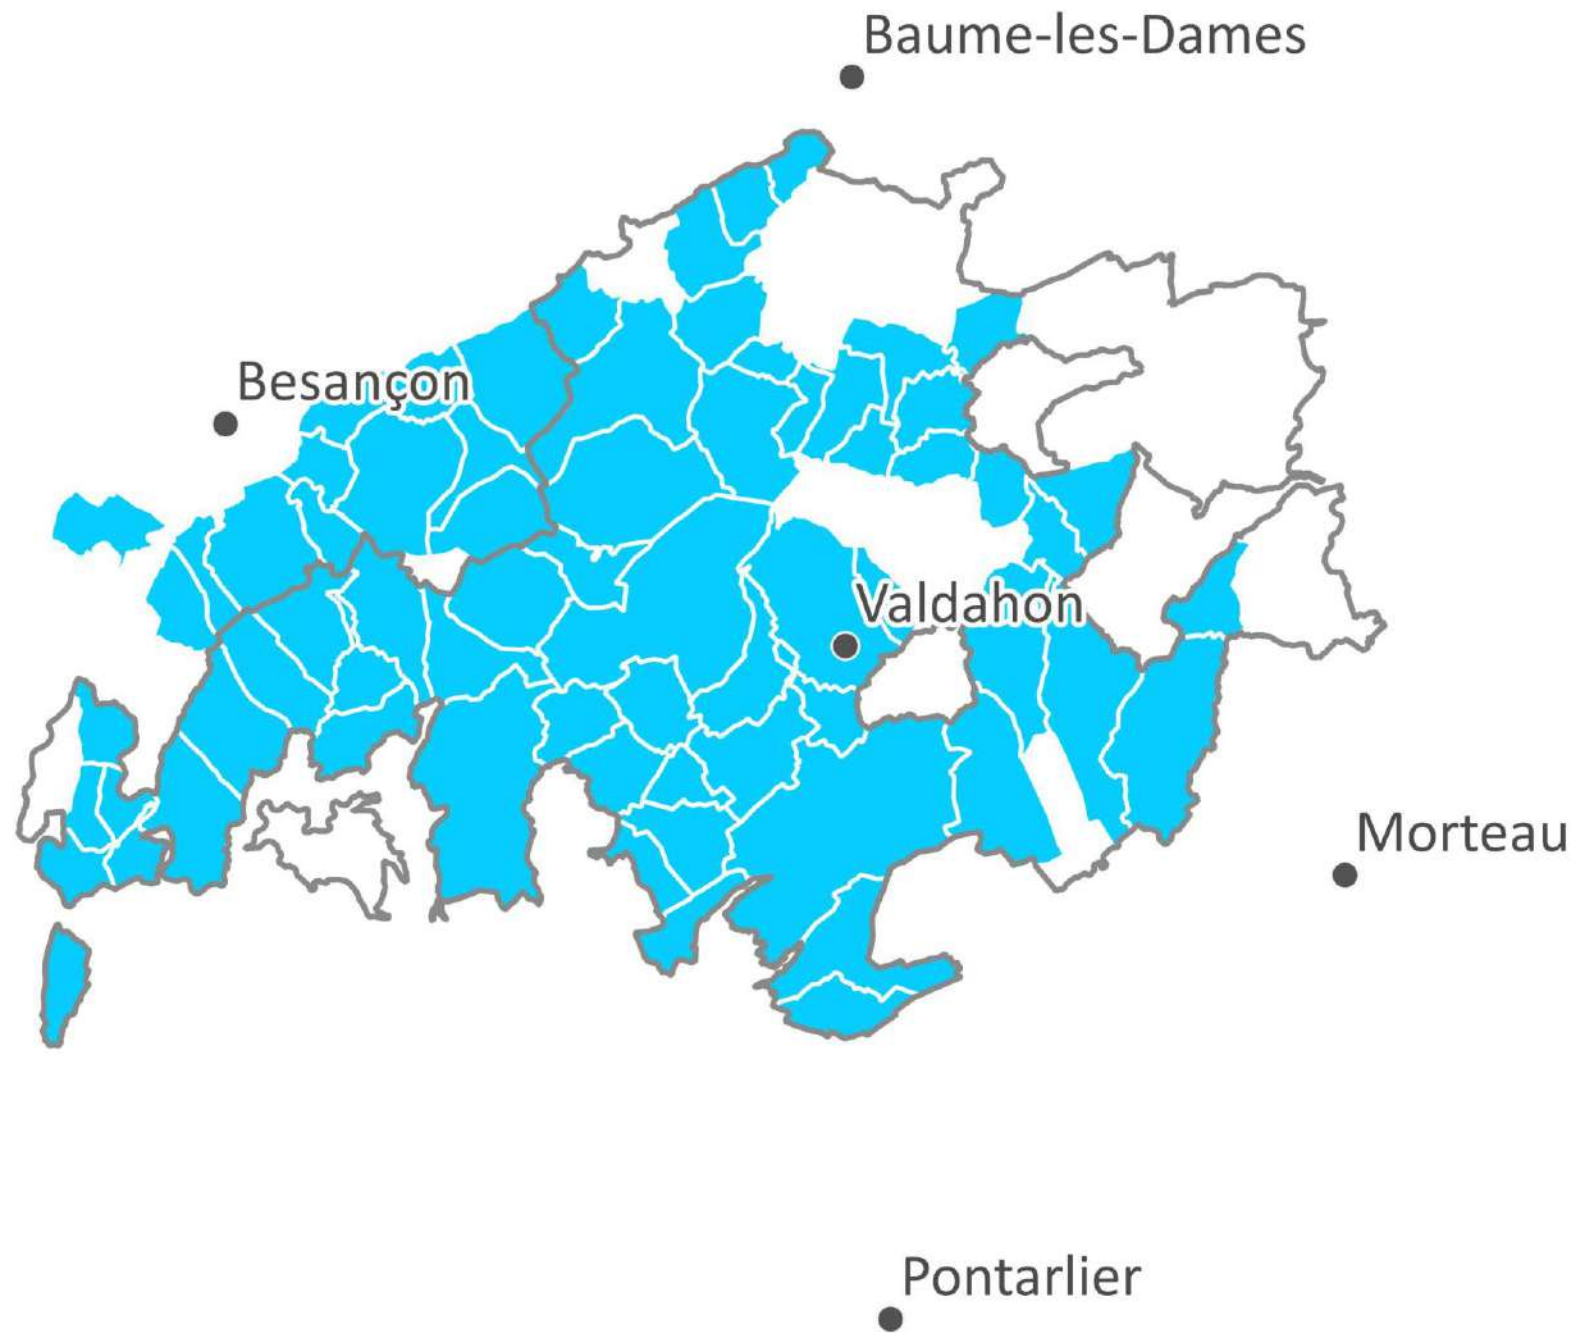

1954

+ 21 Communes : La Vèze
Aveney
Bartherans
Belmont
Busy
Charnay
Côtebrune
Courcelles-les-
Quingey
Courtetaïn-et-
Salans
Dammartin-les-
Templiers
Epenouse
Eysson
Fontain
Glamondans
Goux-sous-Landet
La Chevillotte
Morre
Orsans
Palantine
Rouhe
Rurey
Silley-Bléfond

1956

+ 2 Communes :

Ornans

Vennes

1963

+ 1 Commune :
Montfaucon

1966

+ 1 Commune :
Chaux-les-Passavant

1977

+ 1 Commune :
Cessey

1984

+ 5 Communes :

Cléron

Larnod

Laviron

Pierrefontaine-les-Varans

Longemaison

Montivernage

Passavant

1997

+ 2 Communes :
Adam-les-Vercel
Vercel

2000

+ 5 Communes :

Adam-les-Passavant