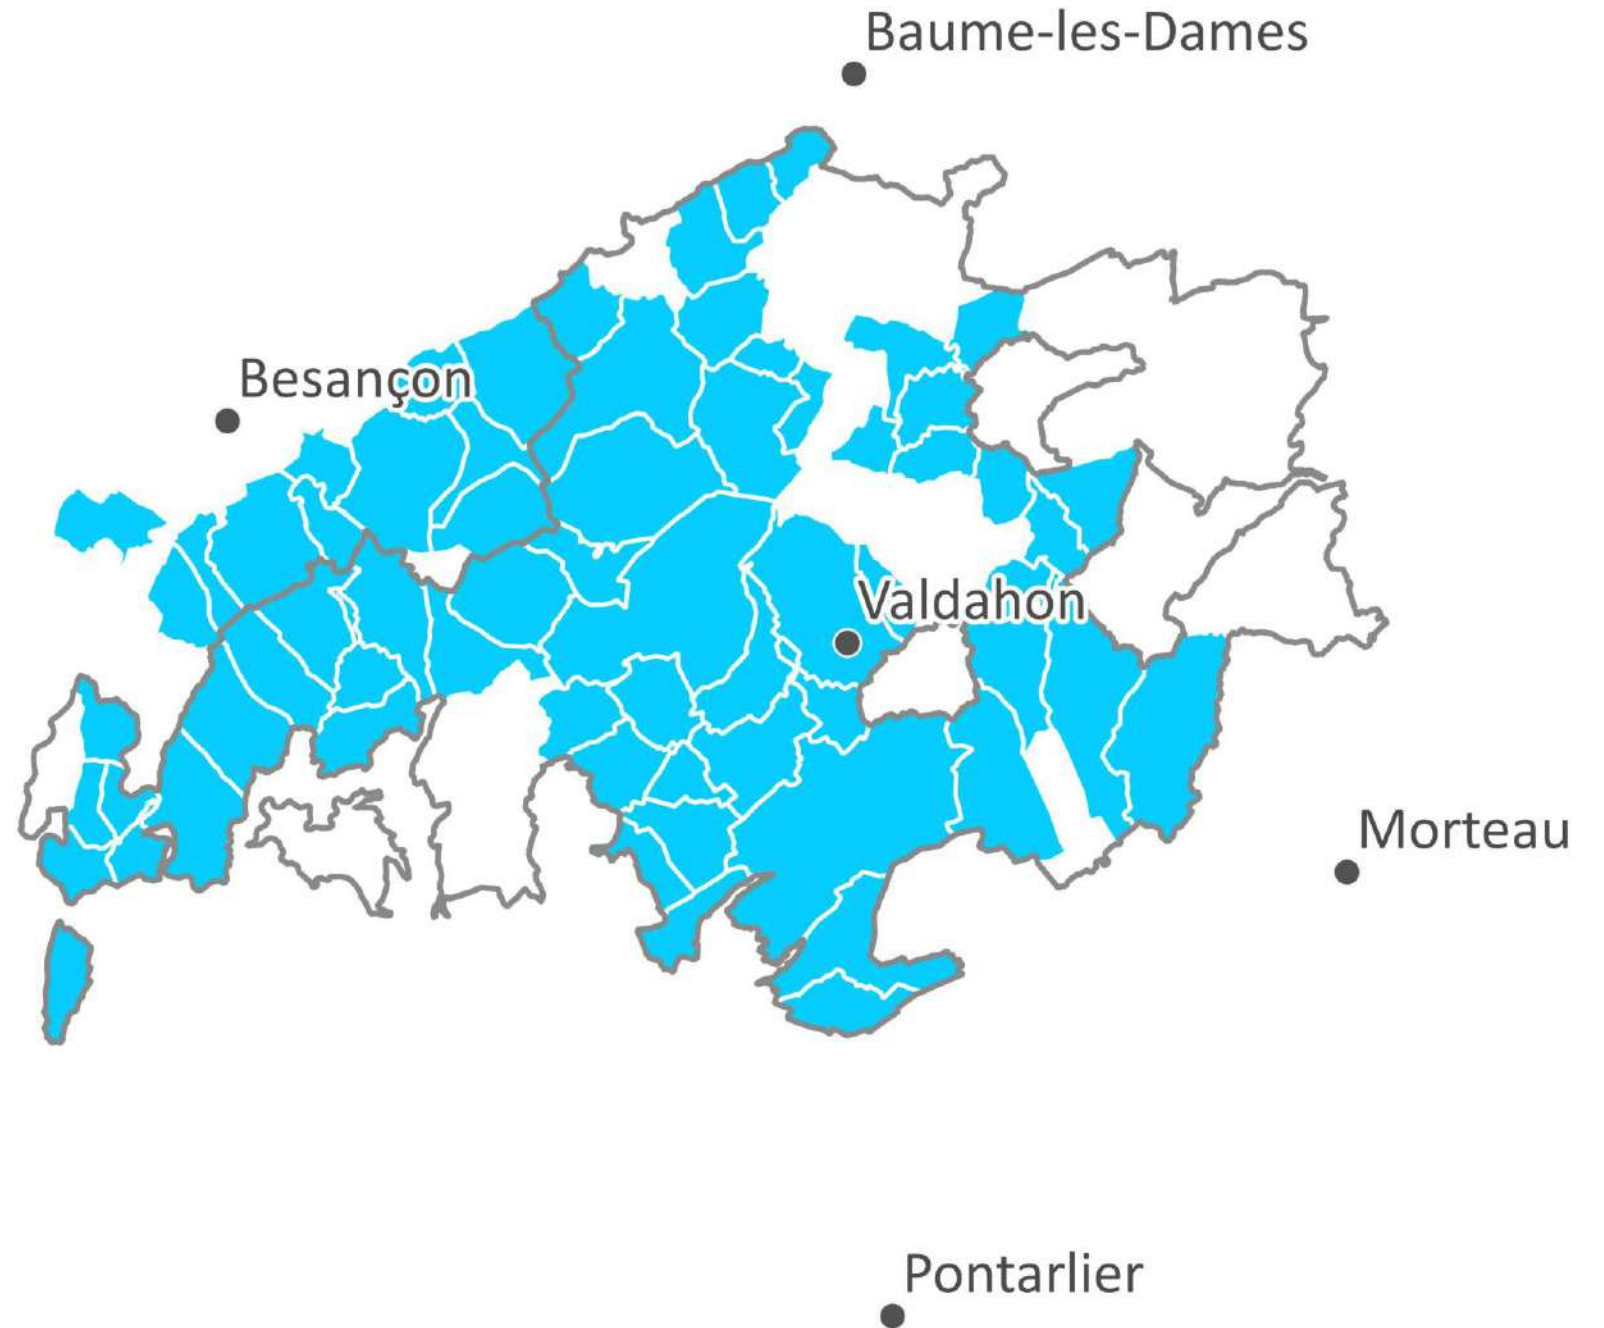

6 Communes :

Durnes

Echevannes

Guyans-Durnes

Lavans-Vuillafans

Saules

Voires

1951

+ 21 Communes :

Aubonne
Avoudrey
Bretigney Notre Dame
Bremondans
Epeugney
Etalans
Etray
Fallerans
Foucherans
L'Hôpital du Grosbois
Les Premiers Sapins
Lods
Longechaux
Malbrans
Mamirolle
Mérey-sous-Montrond
Montrond-le-Château
Naisey-les-Granges
Saint-Gorgon-Main
Tarcenay
Trepot

Valdahon
Vernierfontaine
Villers-sous-Montrond

1953

+ 14 Communes :

Arguel
Bouclans
Chevigney-les-Vercel
Domprel
Flangebouche
Gennes
Gonsans
Grandfontaine-sur-Creuse
Magny-Châtelard
Nancray
Orchamps-Vennes
Osse
Passonfontaine
Pugy
Saône

1954

+ 21 Communes : La Vèze
Aveney
Bartherans
Belmont
Busy
Charnay
Côtebrune
Courcelles-les-
Quingey
Courtetaïn-et-
Salans
Dammartin-les-
Templiers
Epenouse
Eysson
Fontain
Glamondans
Goux-sous-Landet
La Chevillotte
Morre
Orsans
Palantine
Rouhe
Rurey
Silley-Bléfond