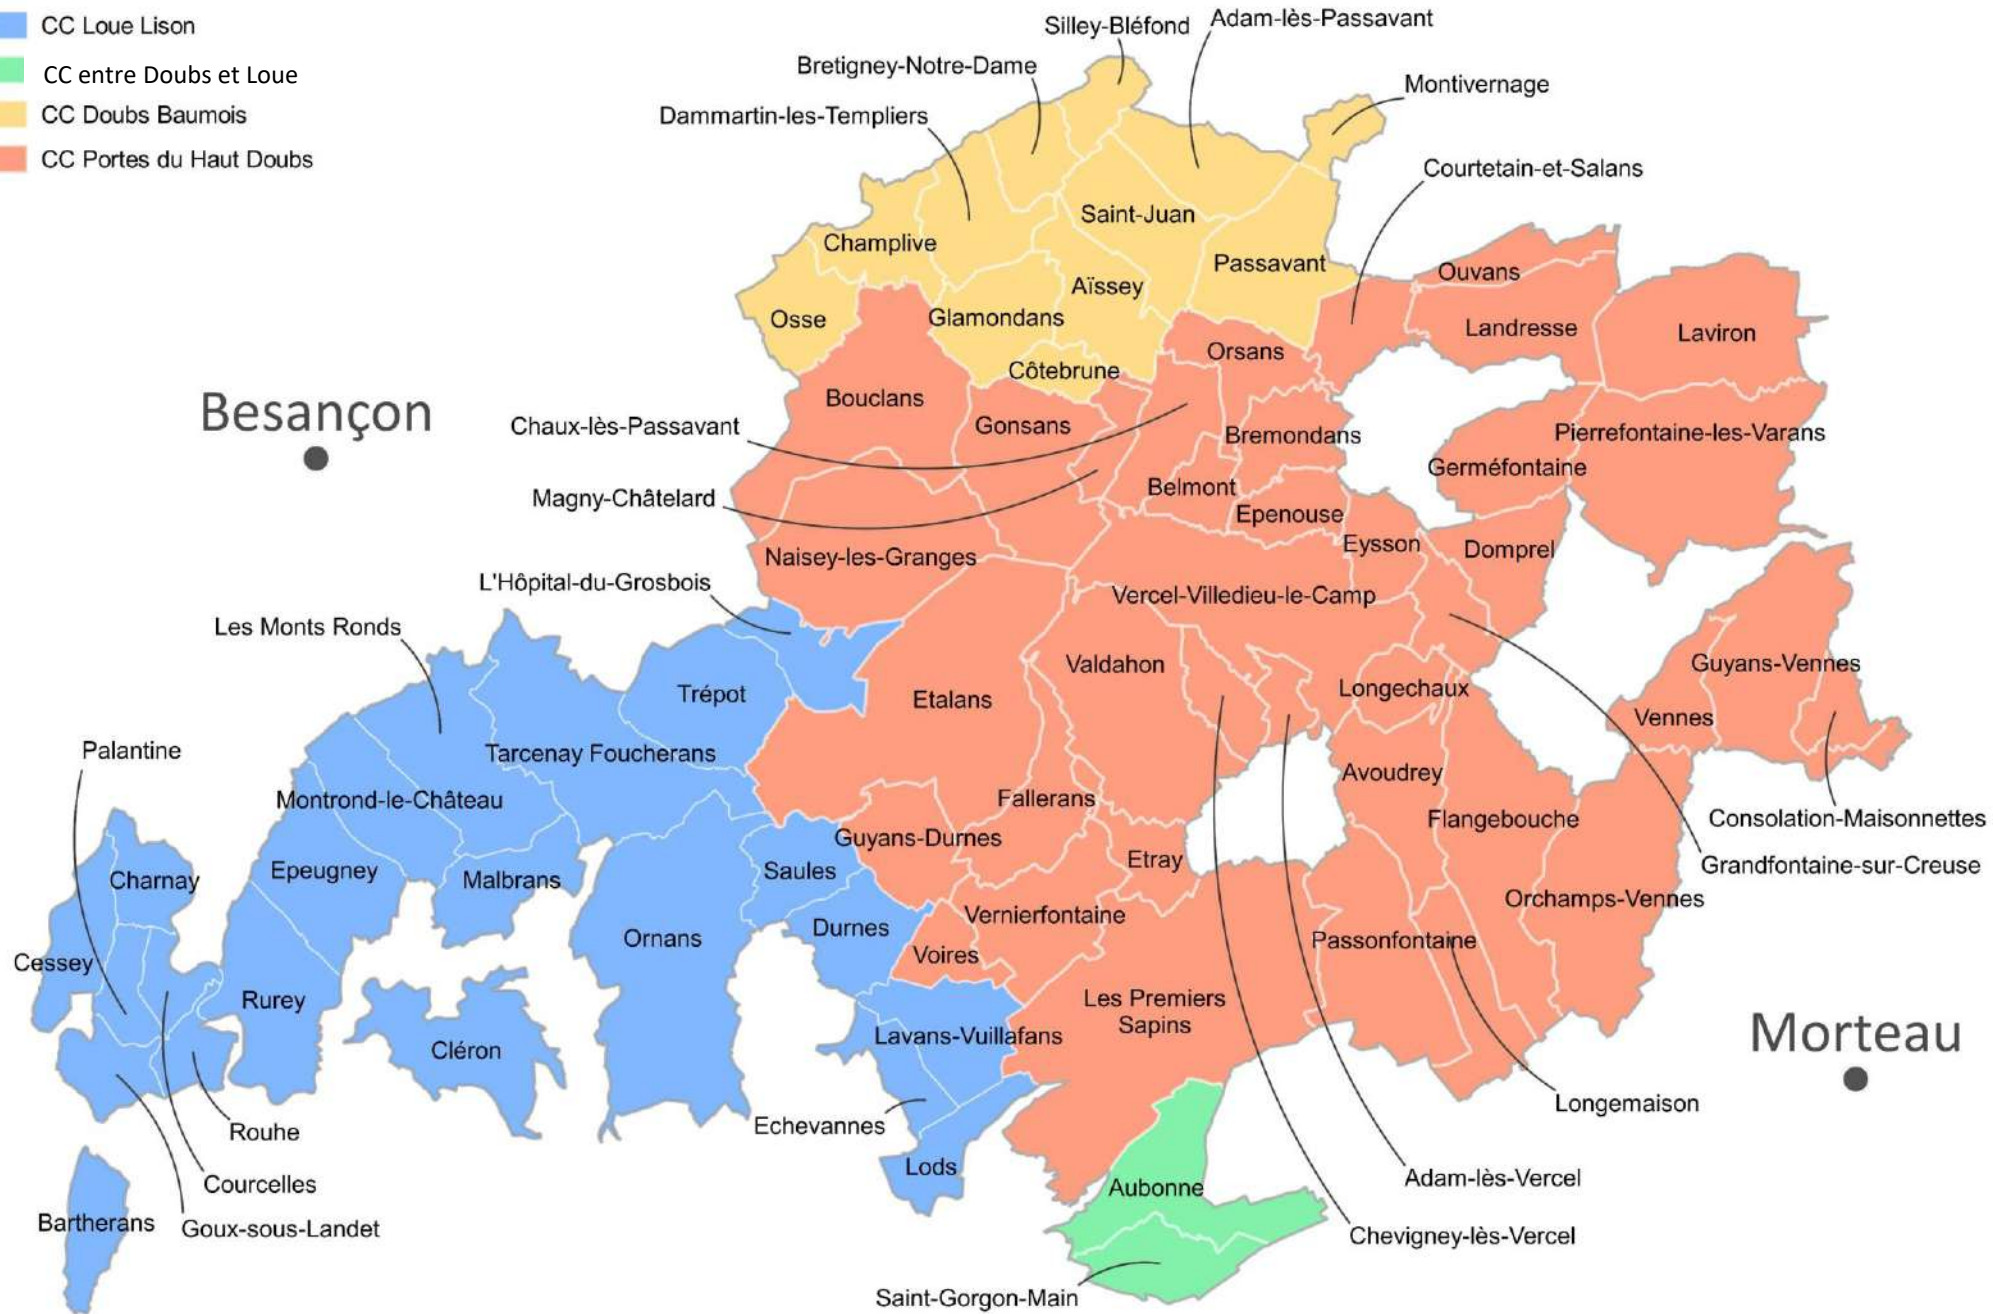

2023

74

communes

4 Communautés
communes

Communes adhérentes SIEHL

CC Loue Lison

CC entre Doubs et Loue

CC Doubs Baumoïs

CC Portes du Haut Doubs