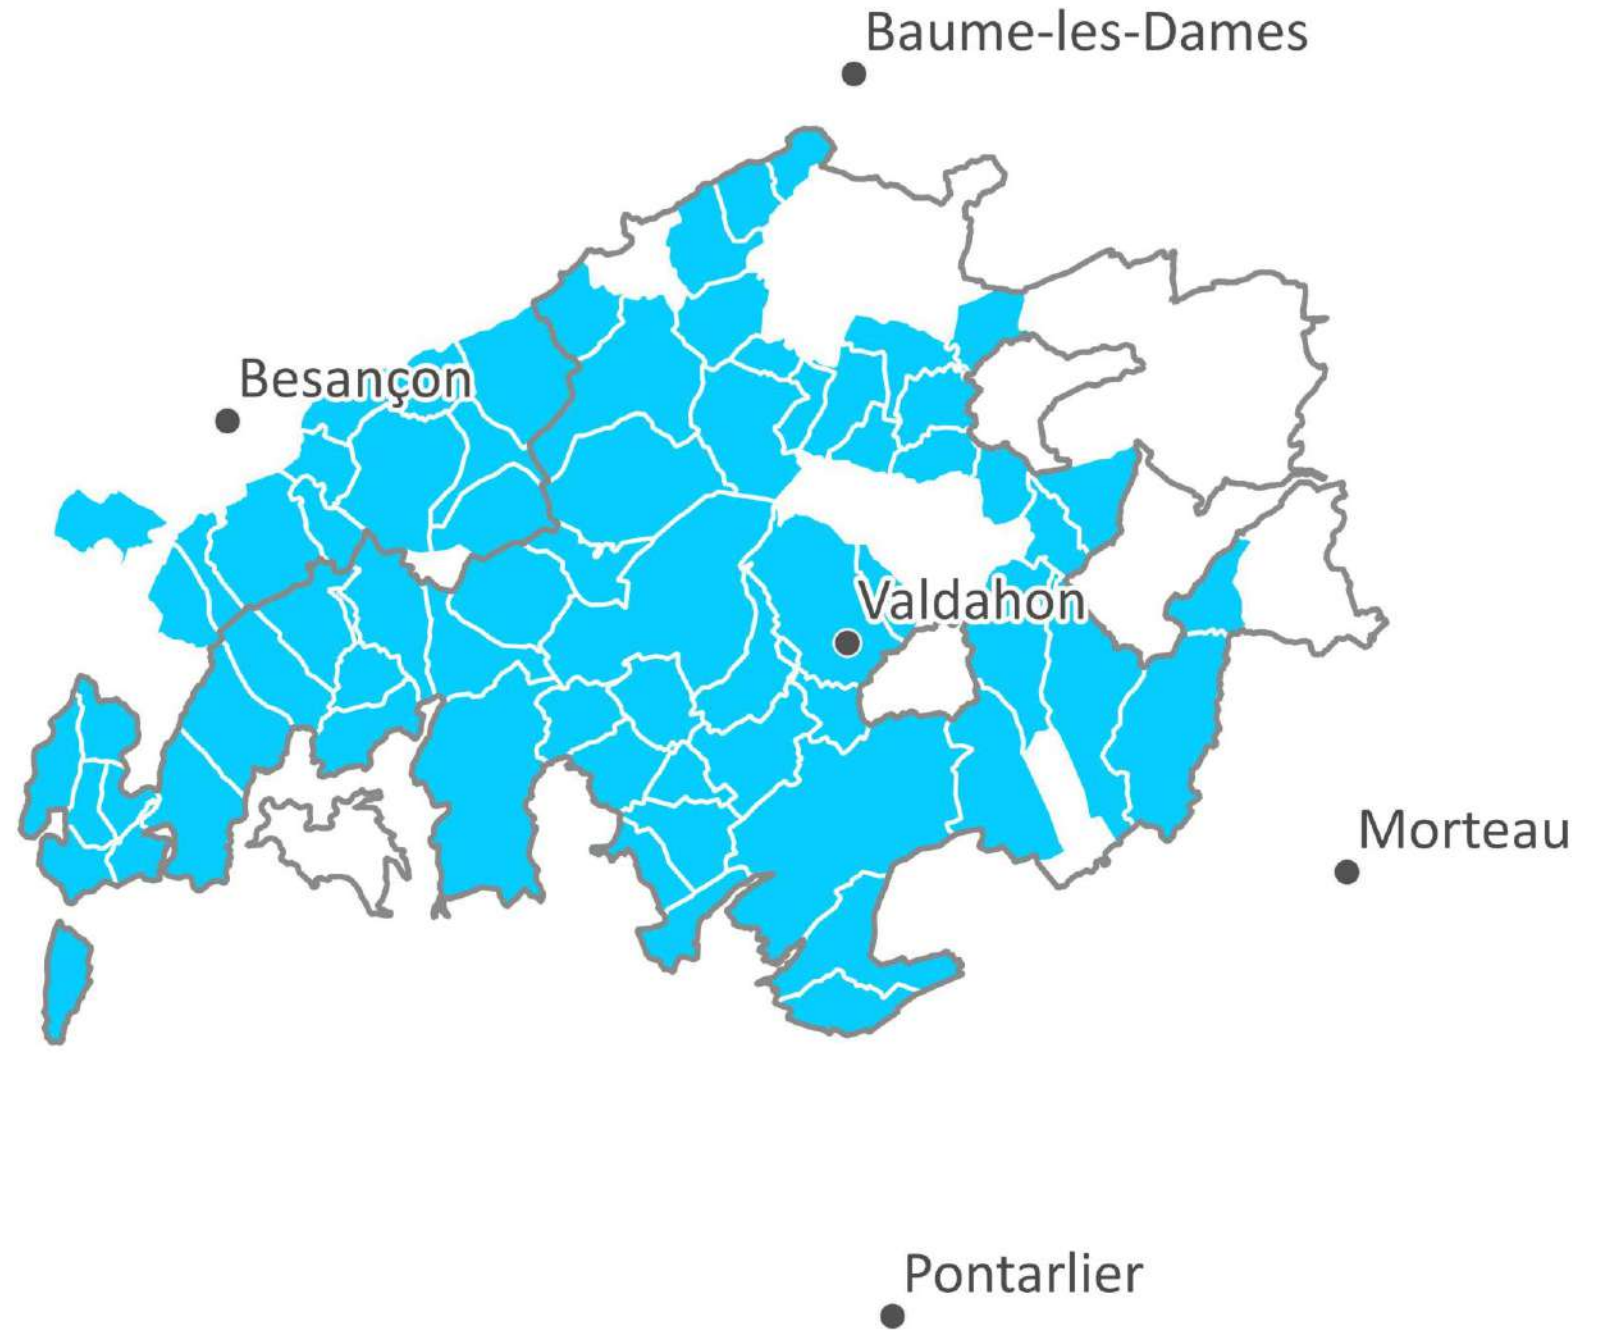

1977

+ 1 Commune :
Cessey