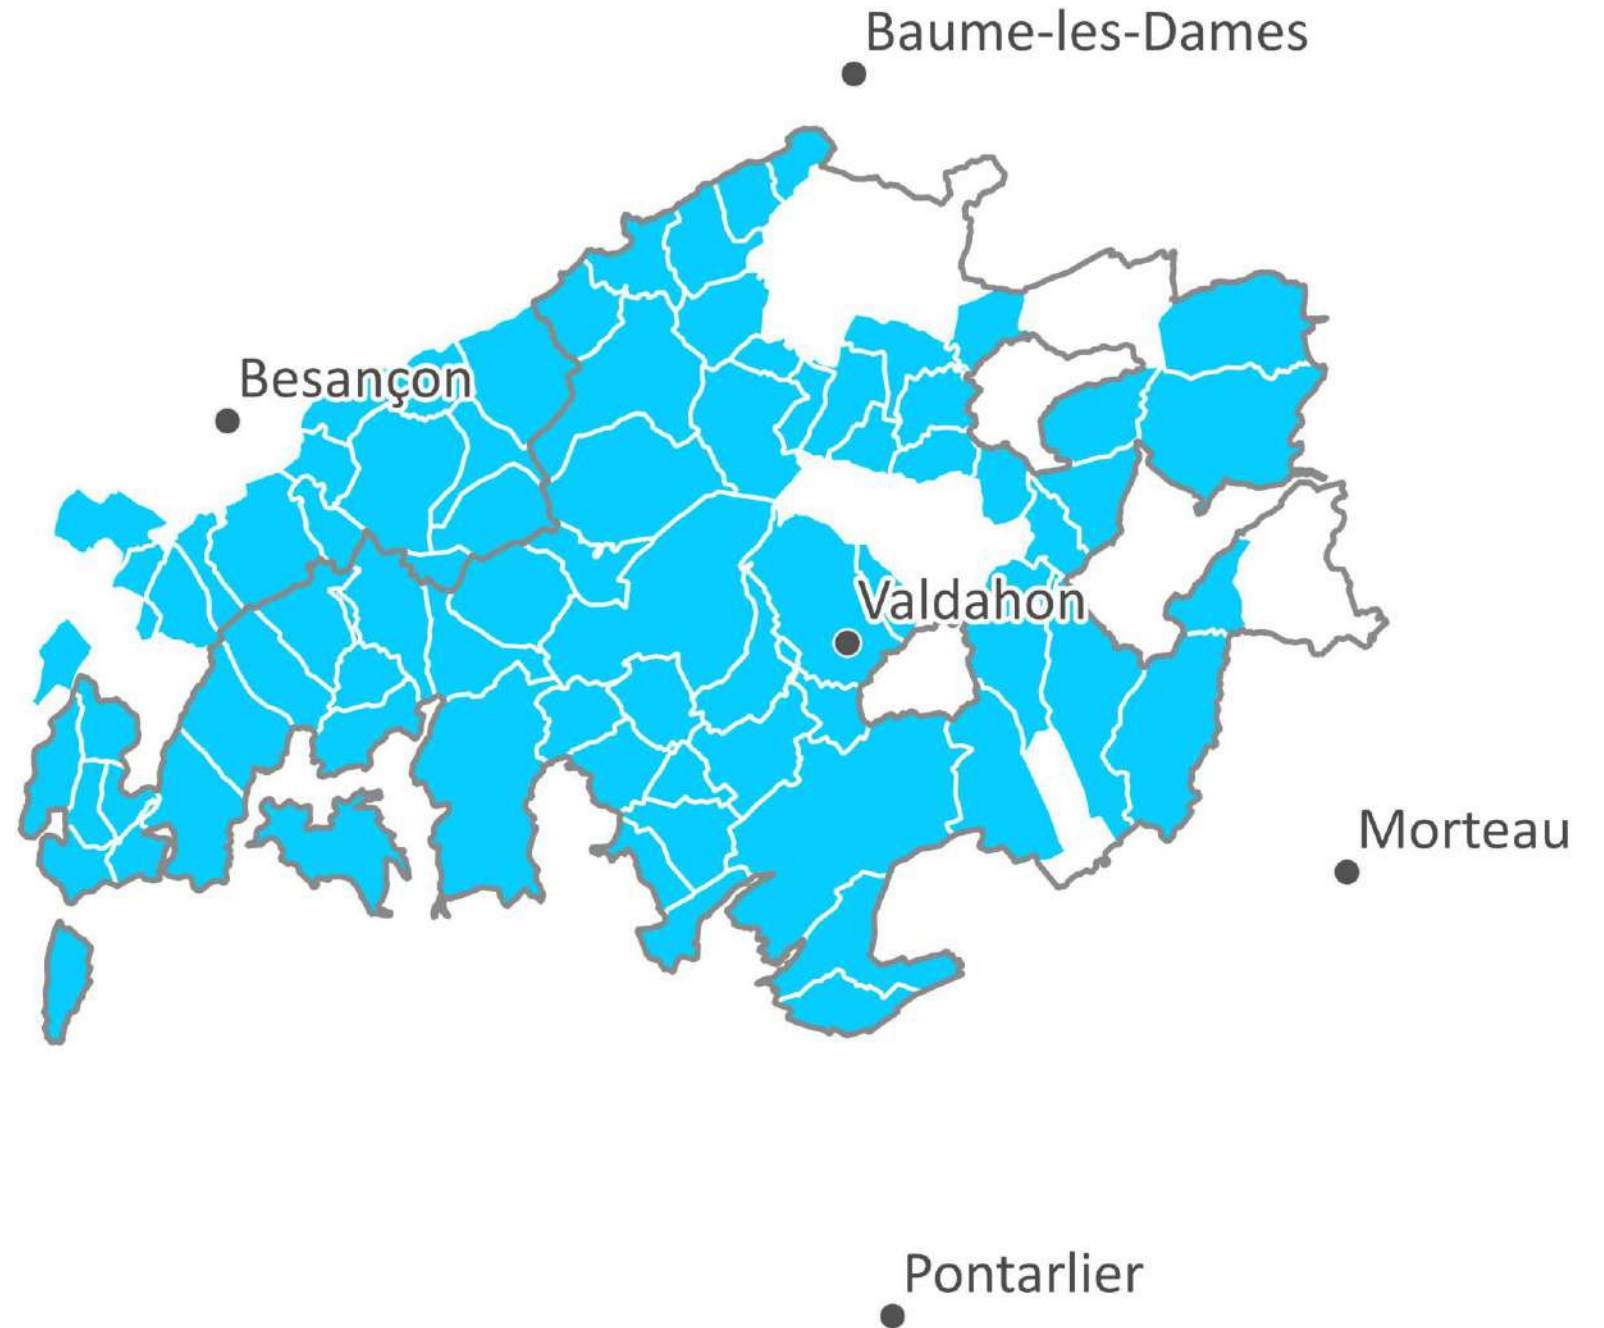

1986

+ 2 Communes :
Germéfontaine
Le Gratteris