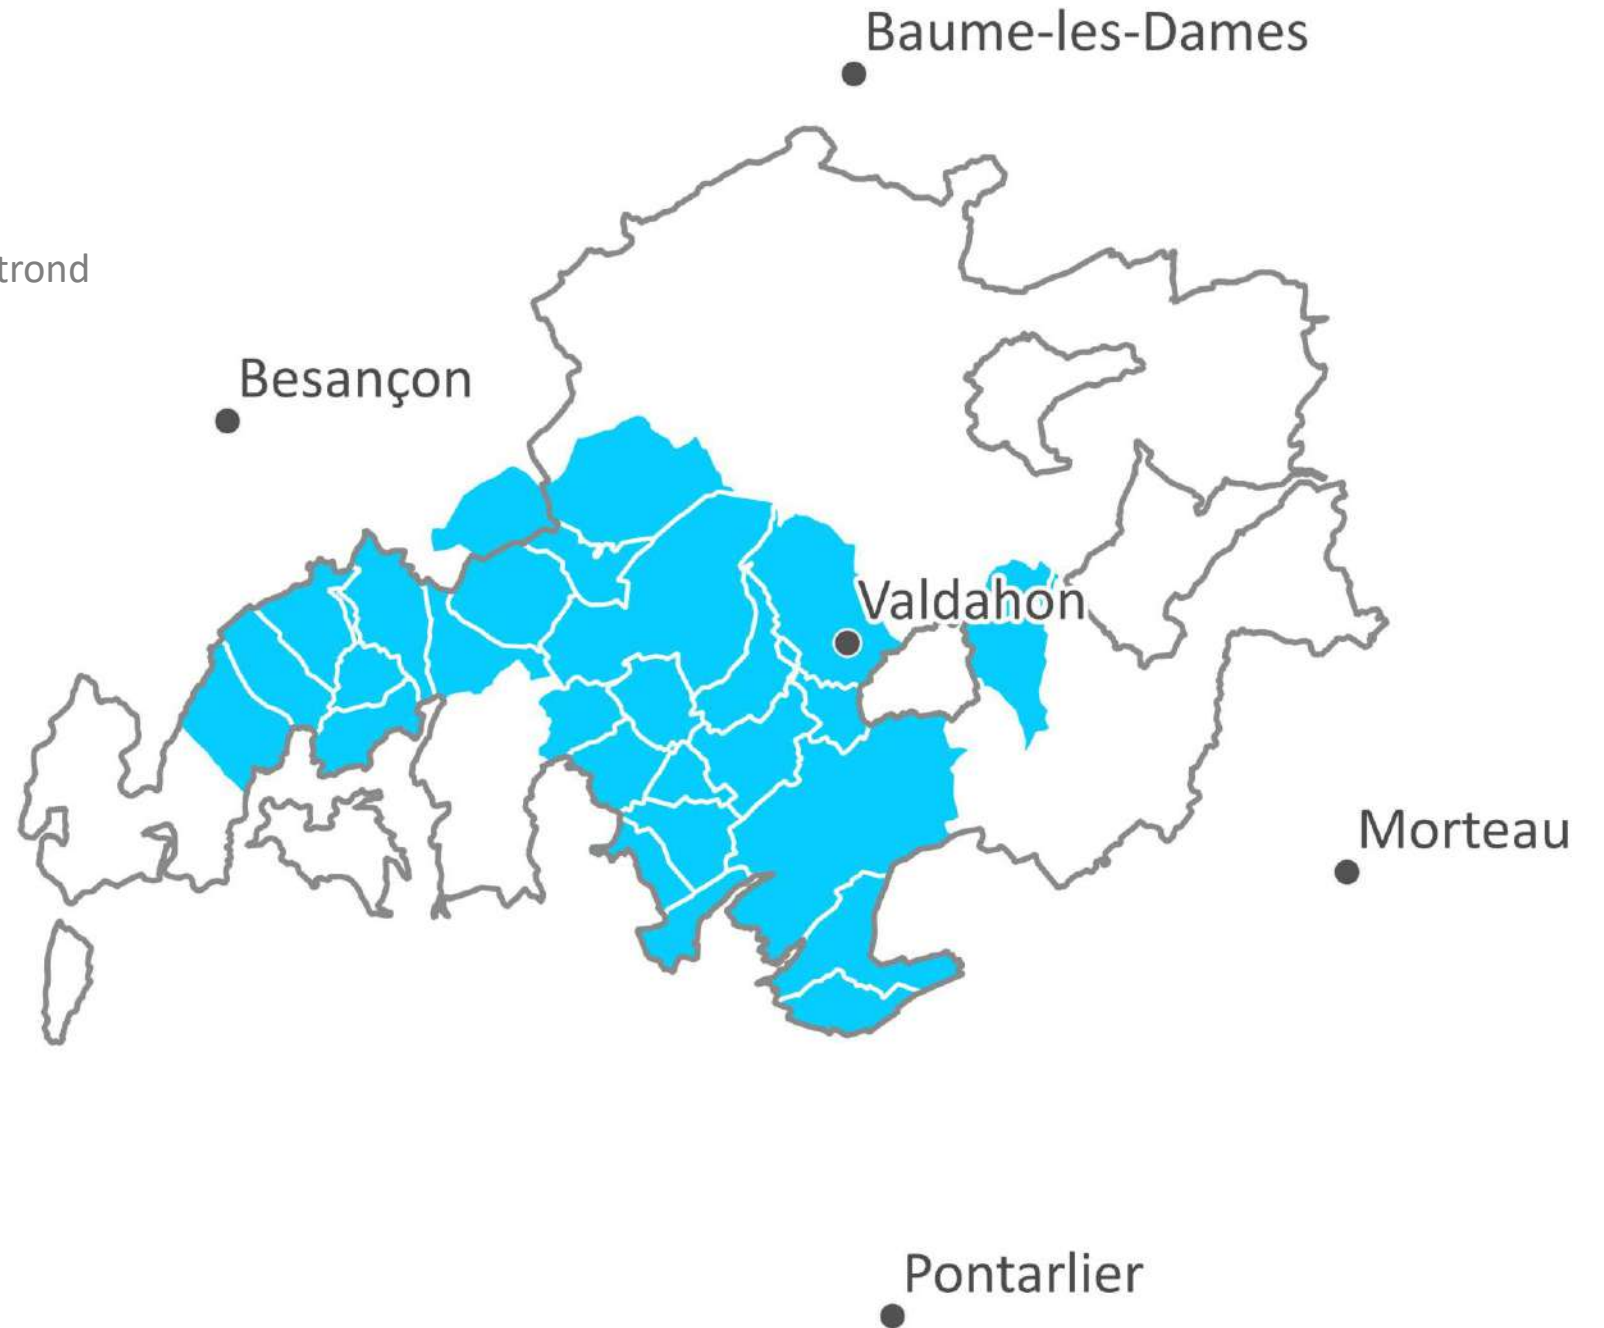

*Syndicat Intercommunal
des Eaux de la Haute-Loue*

Établissement Public de Coopération Intercommunale (EPCI)

assurant une mission de service public de

Production, Transport et Distribution d'eau potable

1950

6 Communes :

Durnes

Echevannes

Guyans-Durnes

Lavans-Vuillafans

Saules

Voires

1951

+ 21 Communes :

Aubonne
Avoudrey
Bretigney Notre Dame
Bremondans
Epeugney
Etalans
Etray
Fallerans
Foucherans
L'Hôpital du Grosbois
Les Premiers Sapins
Lods
Longechaux
Malbrans
Mamirolle
Mérey-sous-Montrond
Montrond-le-Château
Naisey-les-Granges
Saint-Gorgon-Main
Tarcenay
Trepot

Valdahon
Vernierfontaine
Villers-sous-Montrond

1953

+ 14 Communes :

Arguel
Bouclans
Chevigney-les-Vercel
Domprel
Flangebouche
Gennes
Gonsans
Grandfontaine-sur-Creuse
Magny-Châtelard
Nancray
Orchamps-Vennes
Osse
Passonfontaine
Pugy
Saône