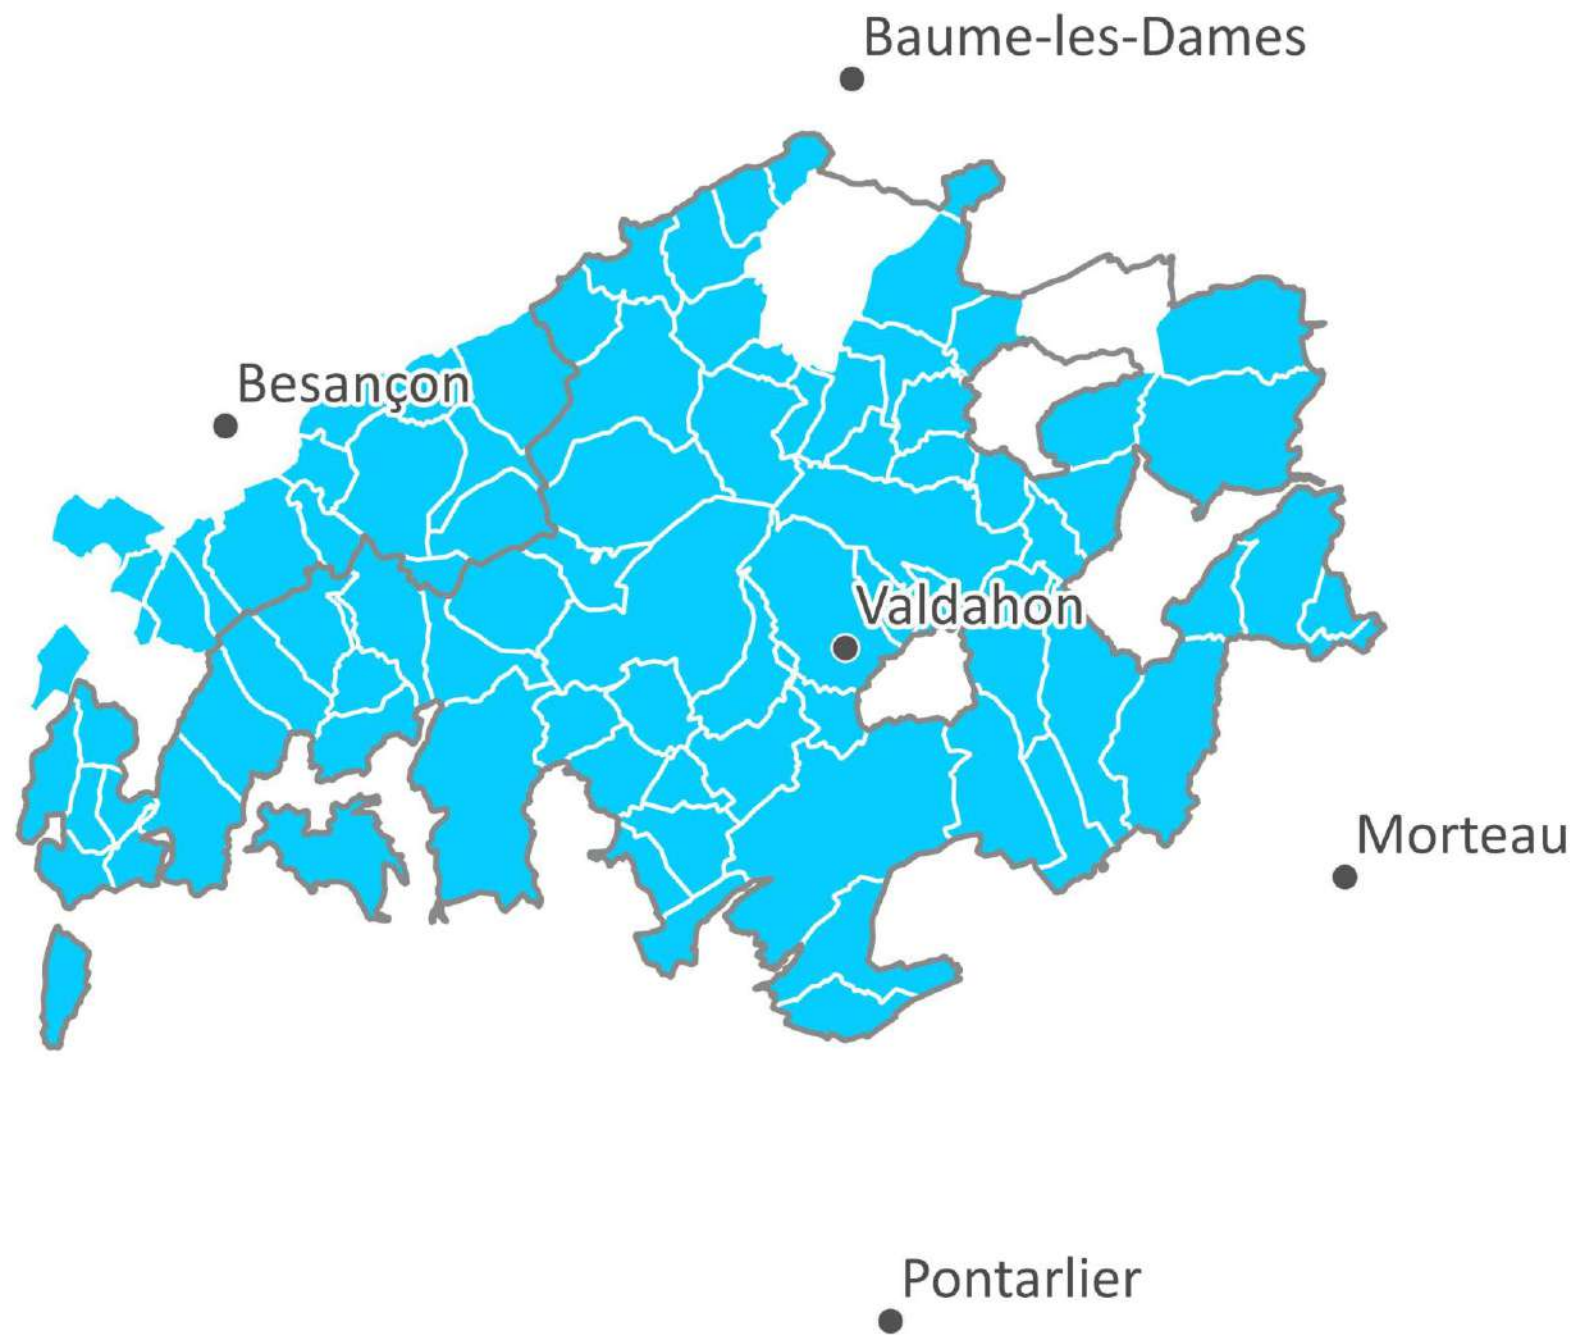

Longemaison

Montivernage

Passavant

1997

+ 2 Communes :
Adam-les-Vercel
Vercel

2000

+ 5 Communes :

Adam-les-Passavant

Aïssey

St Juan

Lods

Athose

2004

+ 1 Commune :
Beure

2019

Retrait de 16 Communes :