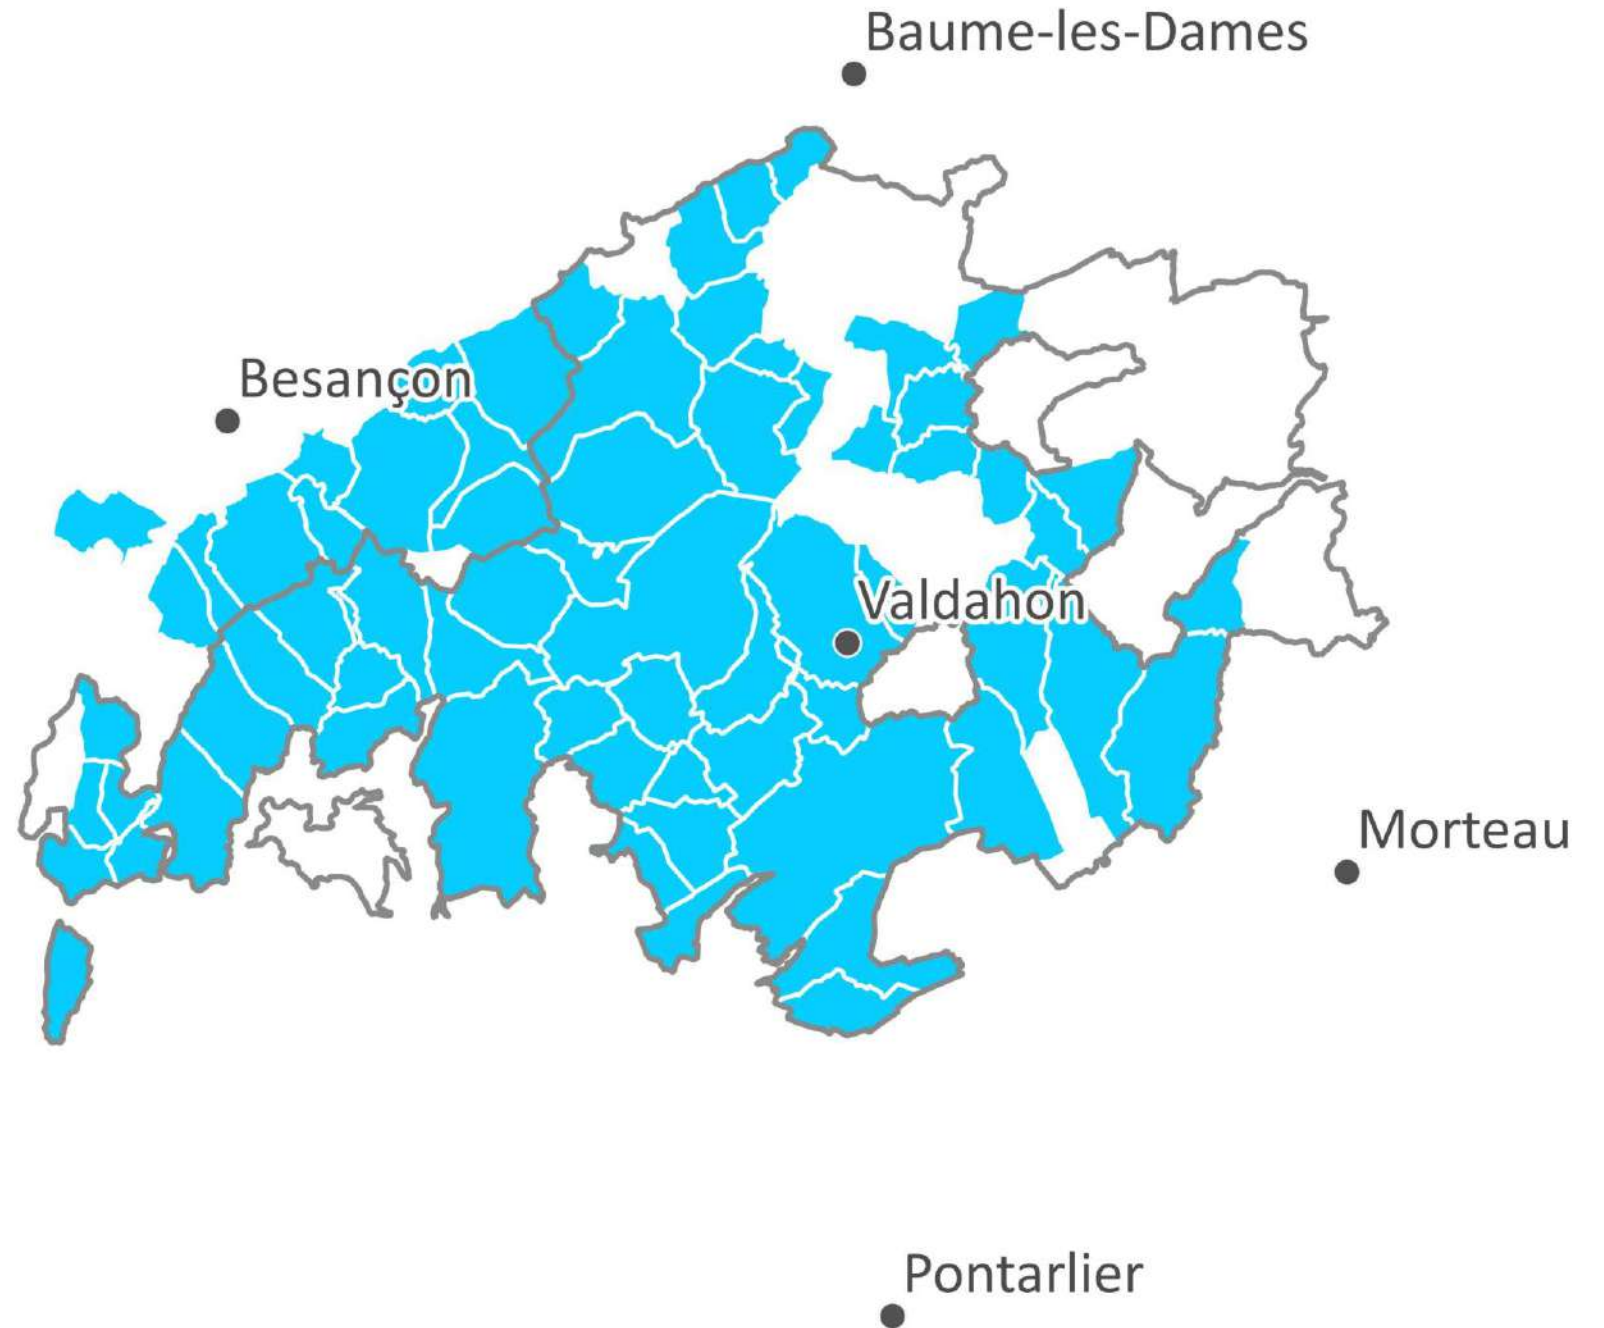

6 Communes :

Durnes

Echevannes

Guyans-Durnes

Lavans-Vuillafans

Saules

Voires

1951

Valdahon
Vernierfontaine
Villers-sous-Montrond

1953

+ 14 Communes :

Arguel
Bouclans
Chevigney-les-Vercel
Domprel
Flangebouche
Gennes
Gonsans
Grandfontaine-sur-Creuse
Magny-Châtelard
Nancray
Orchamps-Vennes
Osse
Passonfontaine
Pugy
Saône

1954

+ 21 Communes : La Vèze
Aveney
Bartherans
Belmont
Busy
Charnay
Côtebrune
Courcelles-les-
Quingey
Courtetaïn-et-
Salans
Dammartin-les-
Templiers
Epenouse
Eysson
Fontain
Glamondans
Goux-sous-Landet
La Chevillotte
Morre
Orsans
Palantine
Rouhe
Rurey
Silley-Bléfond

1956

+ 2 Communes :

Ornans

Vennes

1963

+ 1 Commune :
Montfaucon

1966

+ 1 Commune :
Chaux-les-Passavant