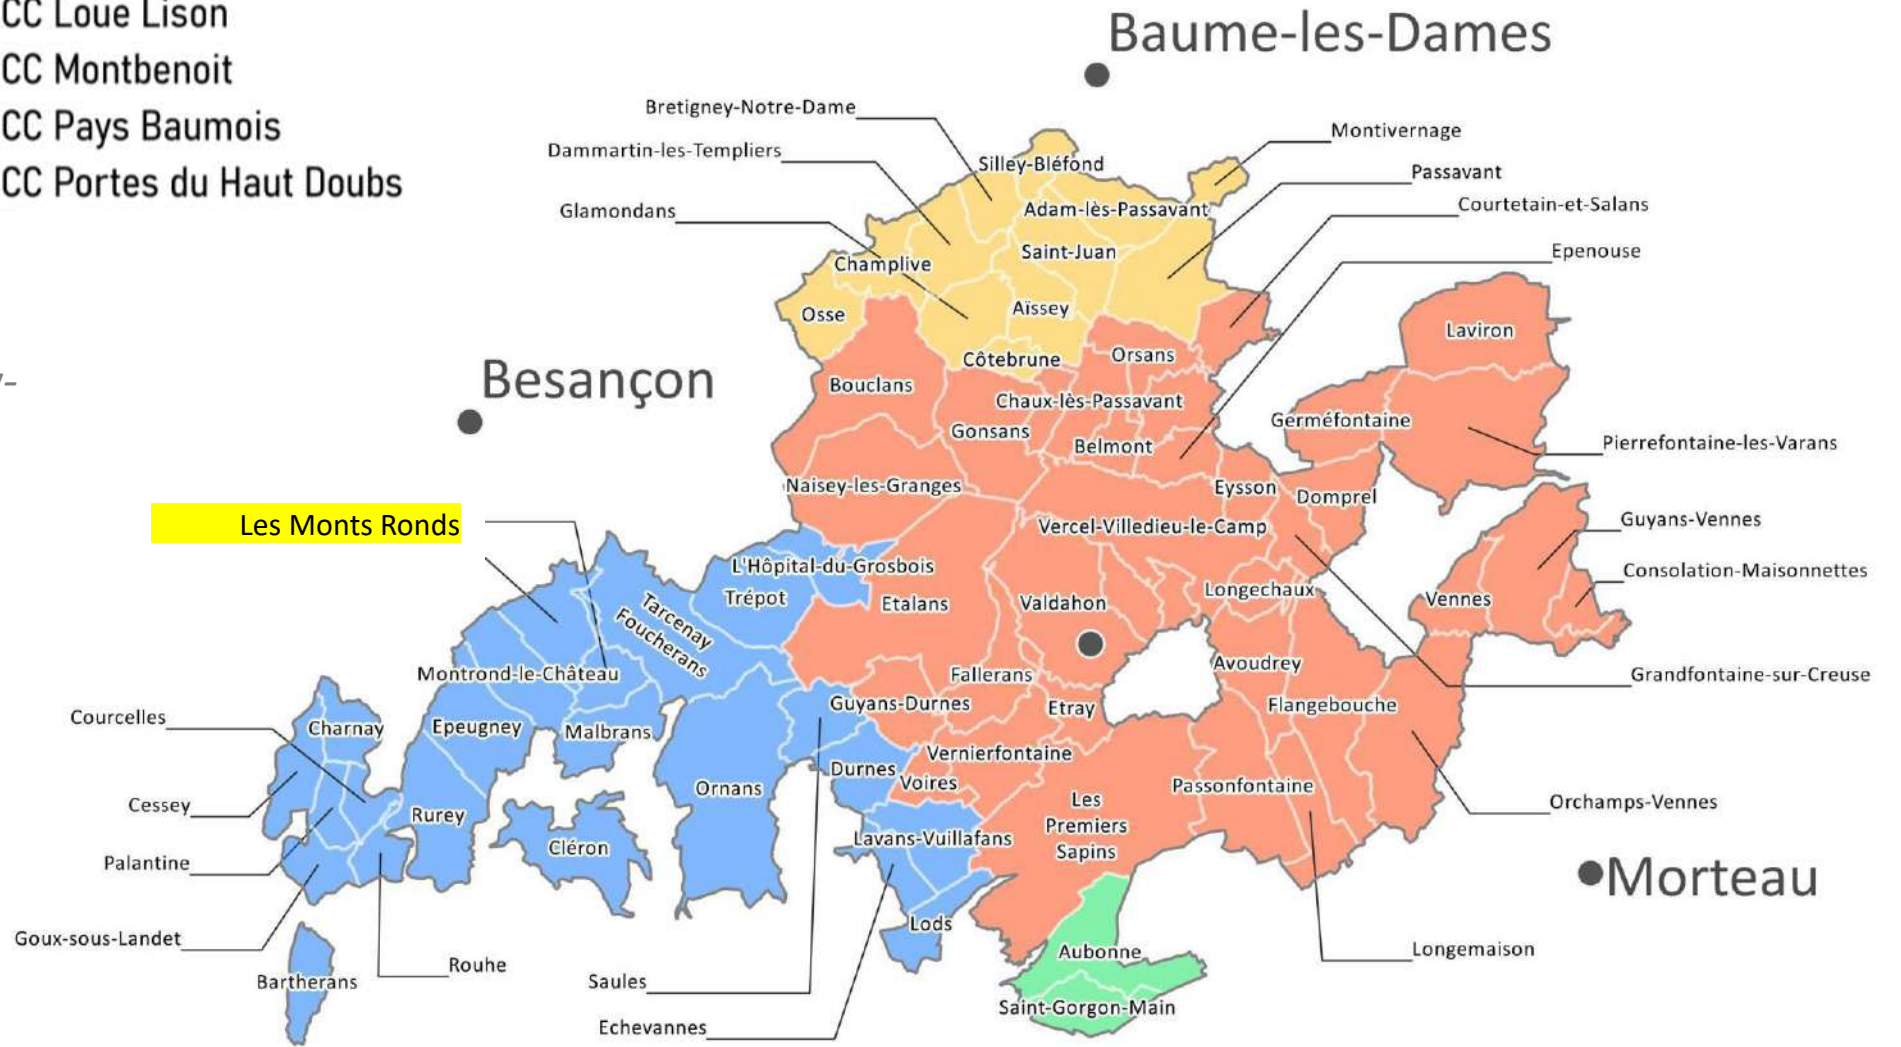

Longemaison

Montivernage

Passavant

1997

+ 2 Communes :
Adam-les-Vercel
Vercel

2000

+ 5 Communes :

Adam-les-Passavant

Arguel
Aveney
Beure
Fontain
Gennes
La Chevillotte
La Vèze
Larnod
Le Gratteris
Mamirolle
Montfaucon
Morre
Nancray
Pugey
Saône
Vorges-les-Pins

73 communes

2022

- CC Loue Lison
- CC Montbenoit
- CC Pays Baumois
- CC Portes du Haut Doubs

Commune Nouvelle :
Les Monts-Ronds *fusion*
des collectivités de Mery-
sous-Montrond et Villers-
sous-Montrond.

72
communes

4 Communautés
communes

2023

74

communes

4 Communautés
communes

Communes adhérentes SIEHL