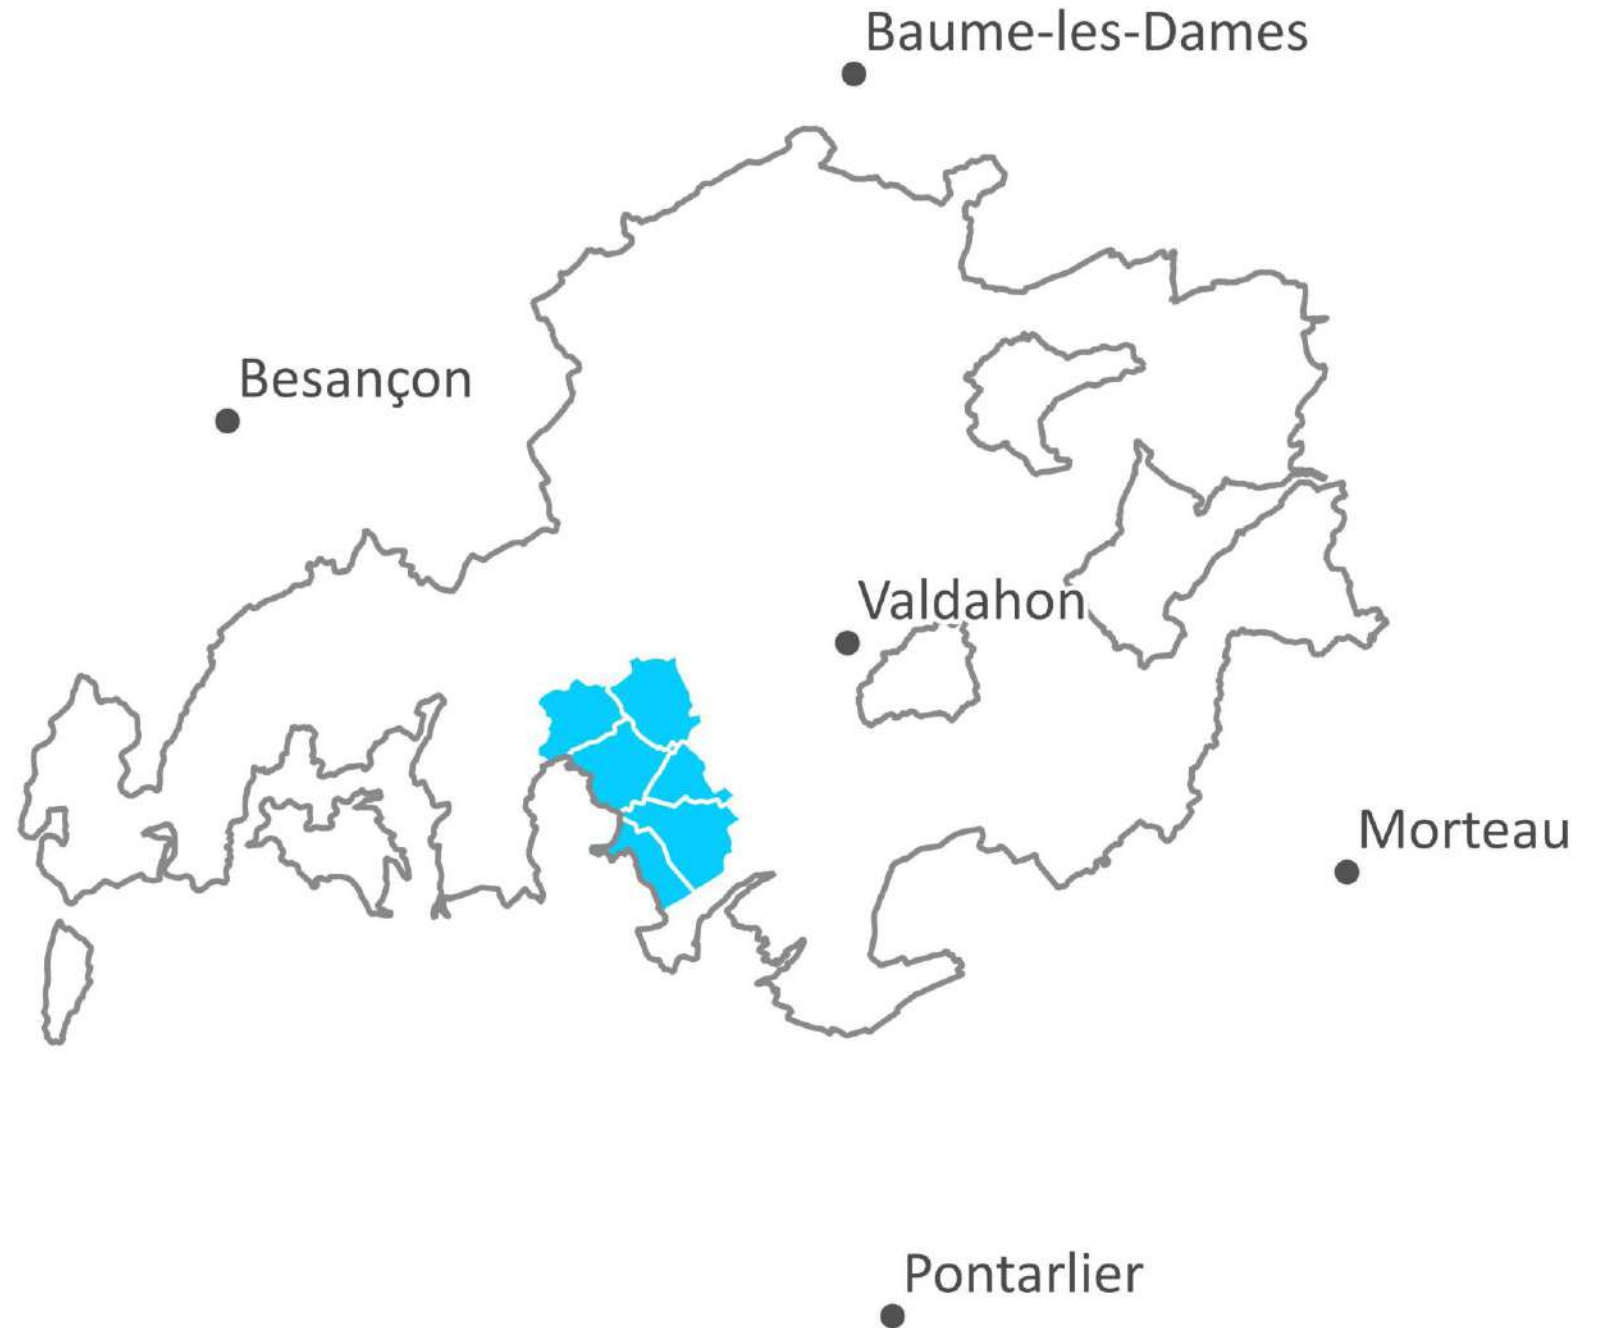

*Syndicat Intercommunal
des Eaux de la Haute-Loue*

Établissement Public de Coopération Intercommunale (EPCI)

assurant une mission de service public de

Production, Transport et Distribution d'eau potable

1950

6 Communes :

Durnes

Echevannes

Guyans-Durnes

Lavans-Vuillafans

Saules

Voires

1951

+ 21 Communes :

Aubonne
Avoudrey
Bretigney Notre Dame
Bremondans
Epeugney
Etalans
Etray
Fallerans
Foucherans
L'Hôpital du Grosbois
Les Premiers Sapins
Lods
Longechaux
Malbrans
Mamirolle
Mérey-sous-Montrond
Montrond-le-Château
Naisey-les-Granges
Saint-Gorgon-Main
Tarcenay
Trepot

Valdahon
Vernierfontaine
Villers-sous-Montrond

1953

+ 14 Communes :

Arguel
Bouclans
Chevigney-les-Vercel
Domprel
Flangebouche
Gennes
Gonsans
Grandfontaine-sur-Creuse
Magny-Châtelard
Nancray
Orchamps-Vennes
Osse
Passonfontaine
Pugy
Saône