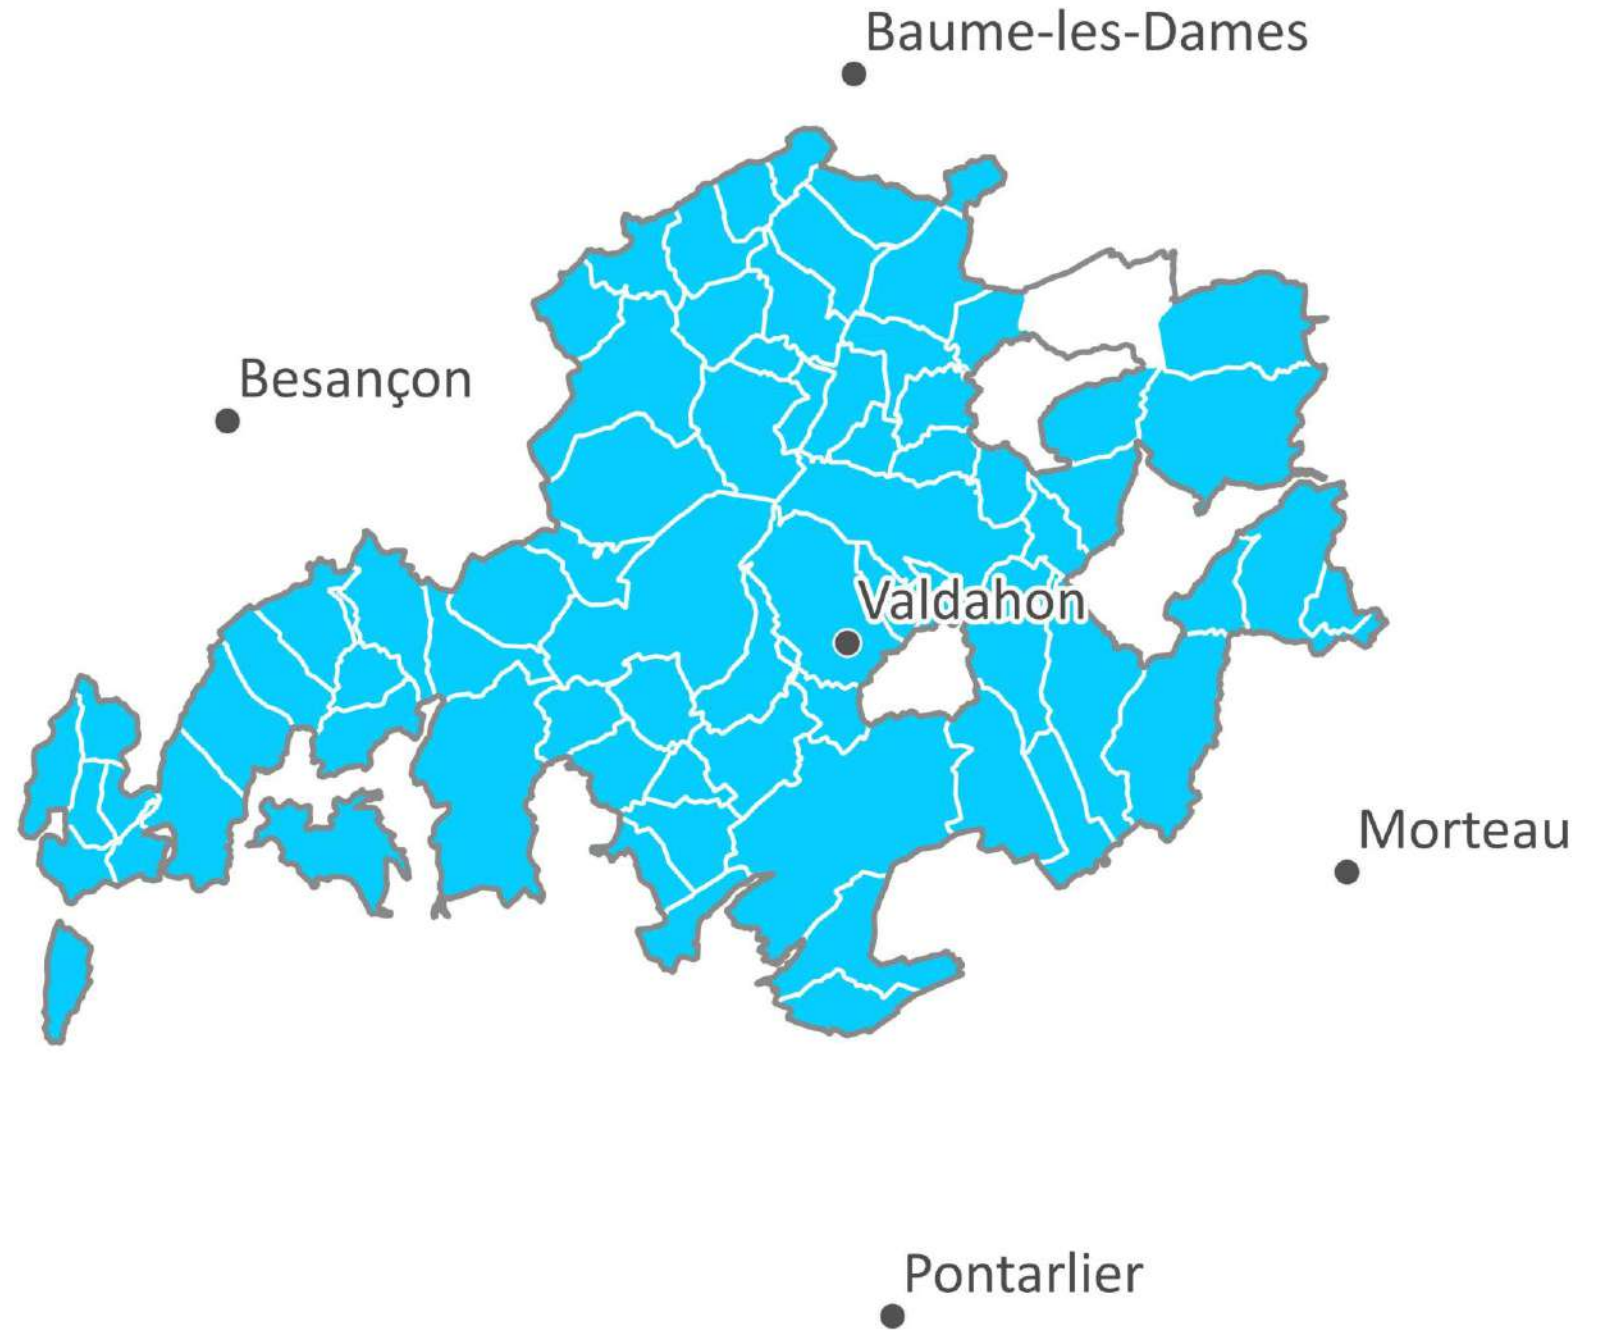

Longemaison

Montivernage

Passavant

1997

+ 2 Communes :
Adam-les-Vercel
Vercel

2000

+ 5 Communes :

Adam-les-Passavant

Aïssey

St Juan

Lods

Athose

2004

+ 1 Commune :
Beure

2019

Retrait de 16 Communes :

Arguel
Aveney
Beure
Fontain
Gennes
La Chevillotte
La Vèze
Larnod
Le Gratteris
Mamirolle
Montfaucon
Morre
Nancray
Pugey
Saône
Vorges-les-Pins

73 communes

2022

- CC Loue Lison
- CC Montbenoit
- CC Pays Baumois
- CC Portes du Haut Doubs