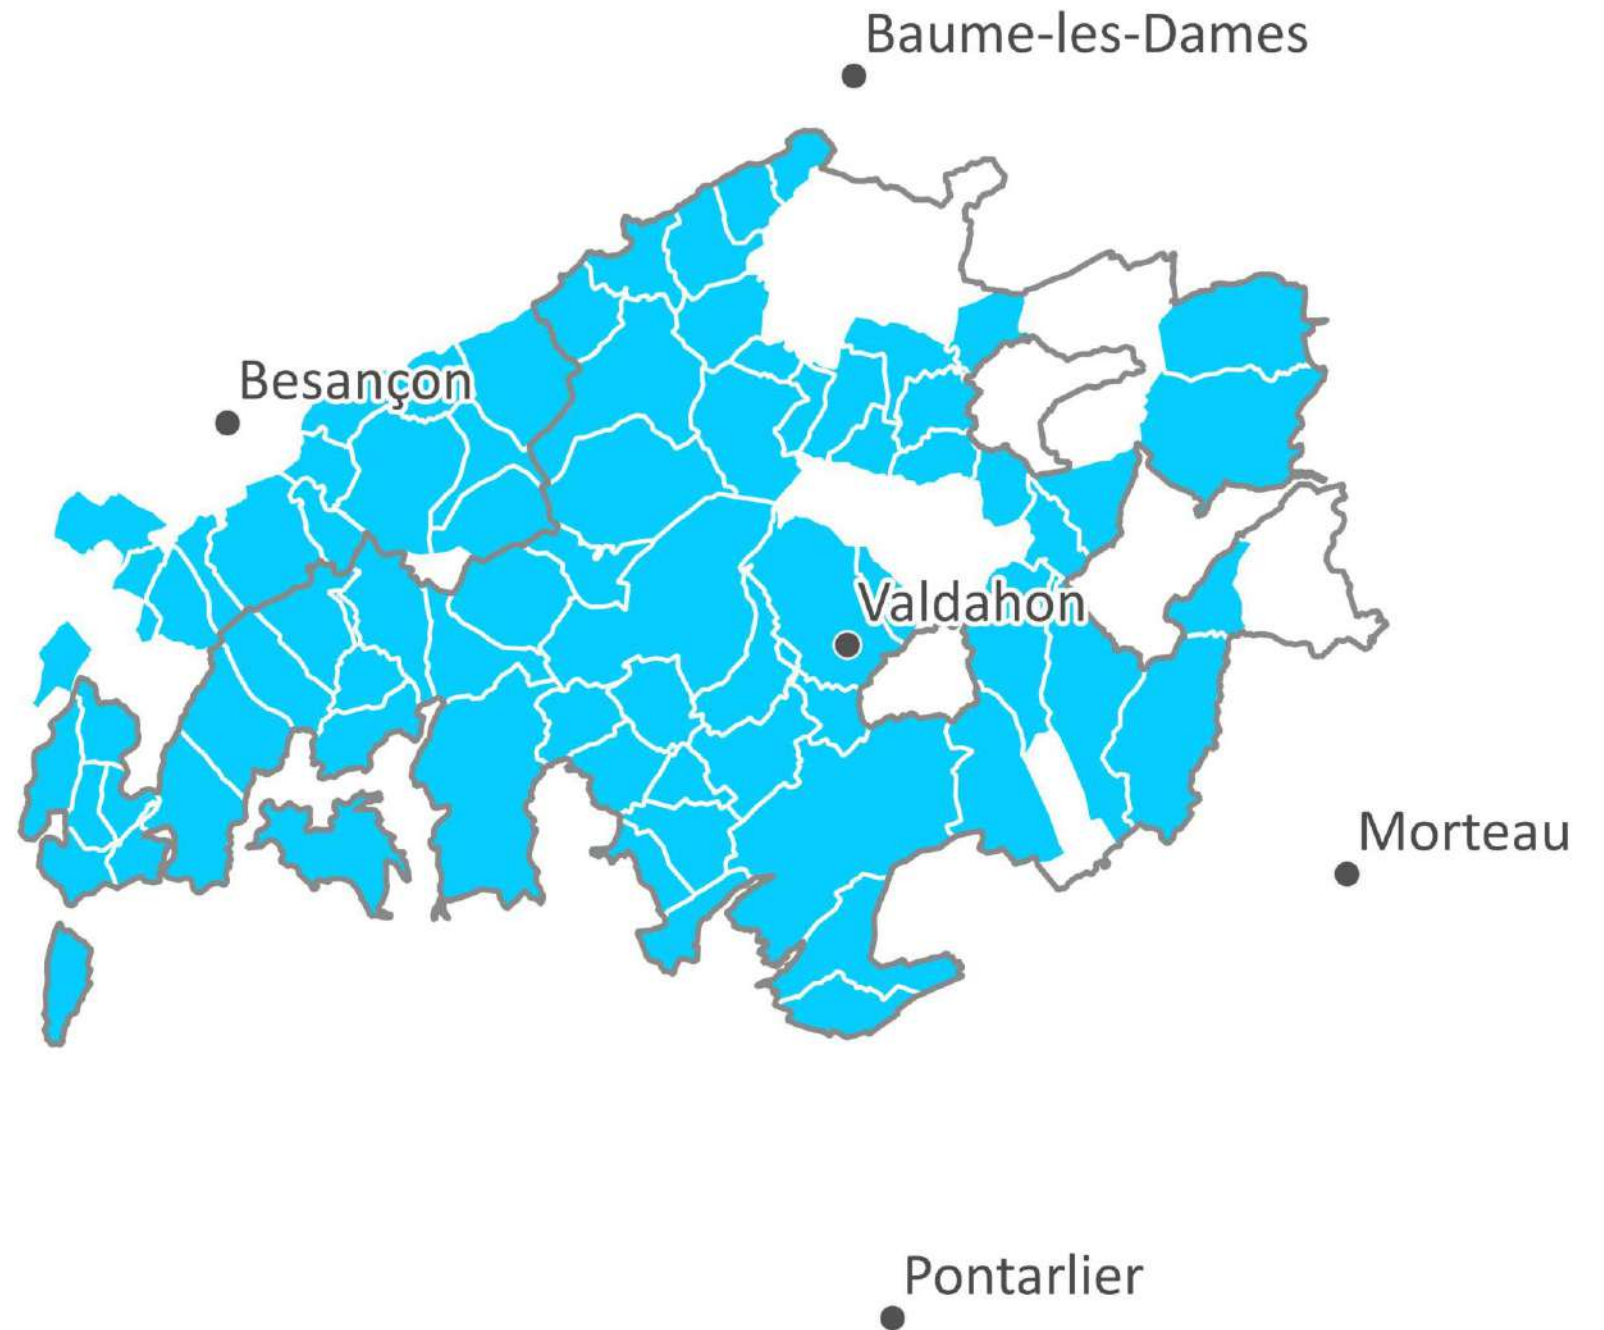

1984

+ 5 Communes :

Cléron

Larnod

Laviron

Pierrefontaine-les-Varans

Vorges-les-Pins