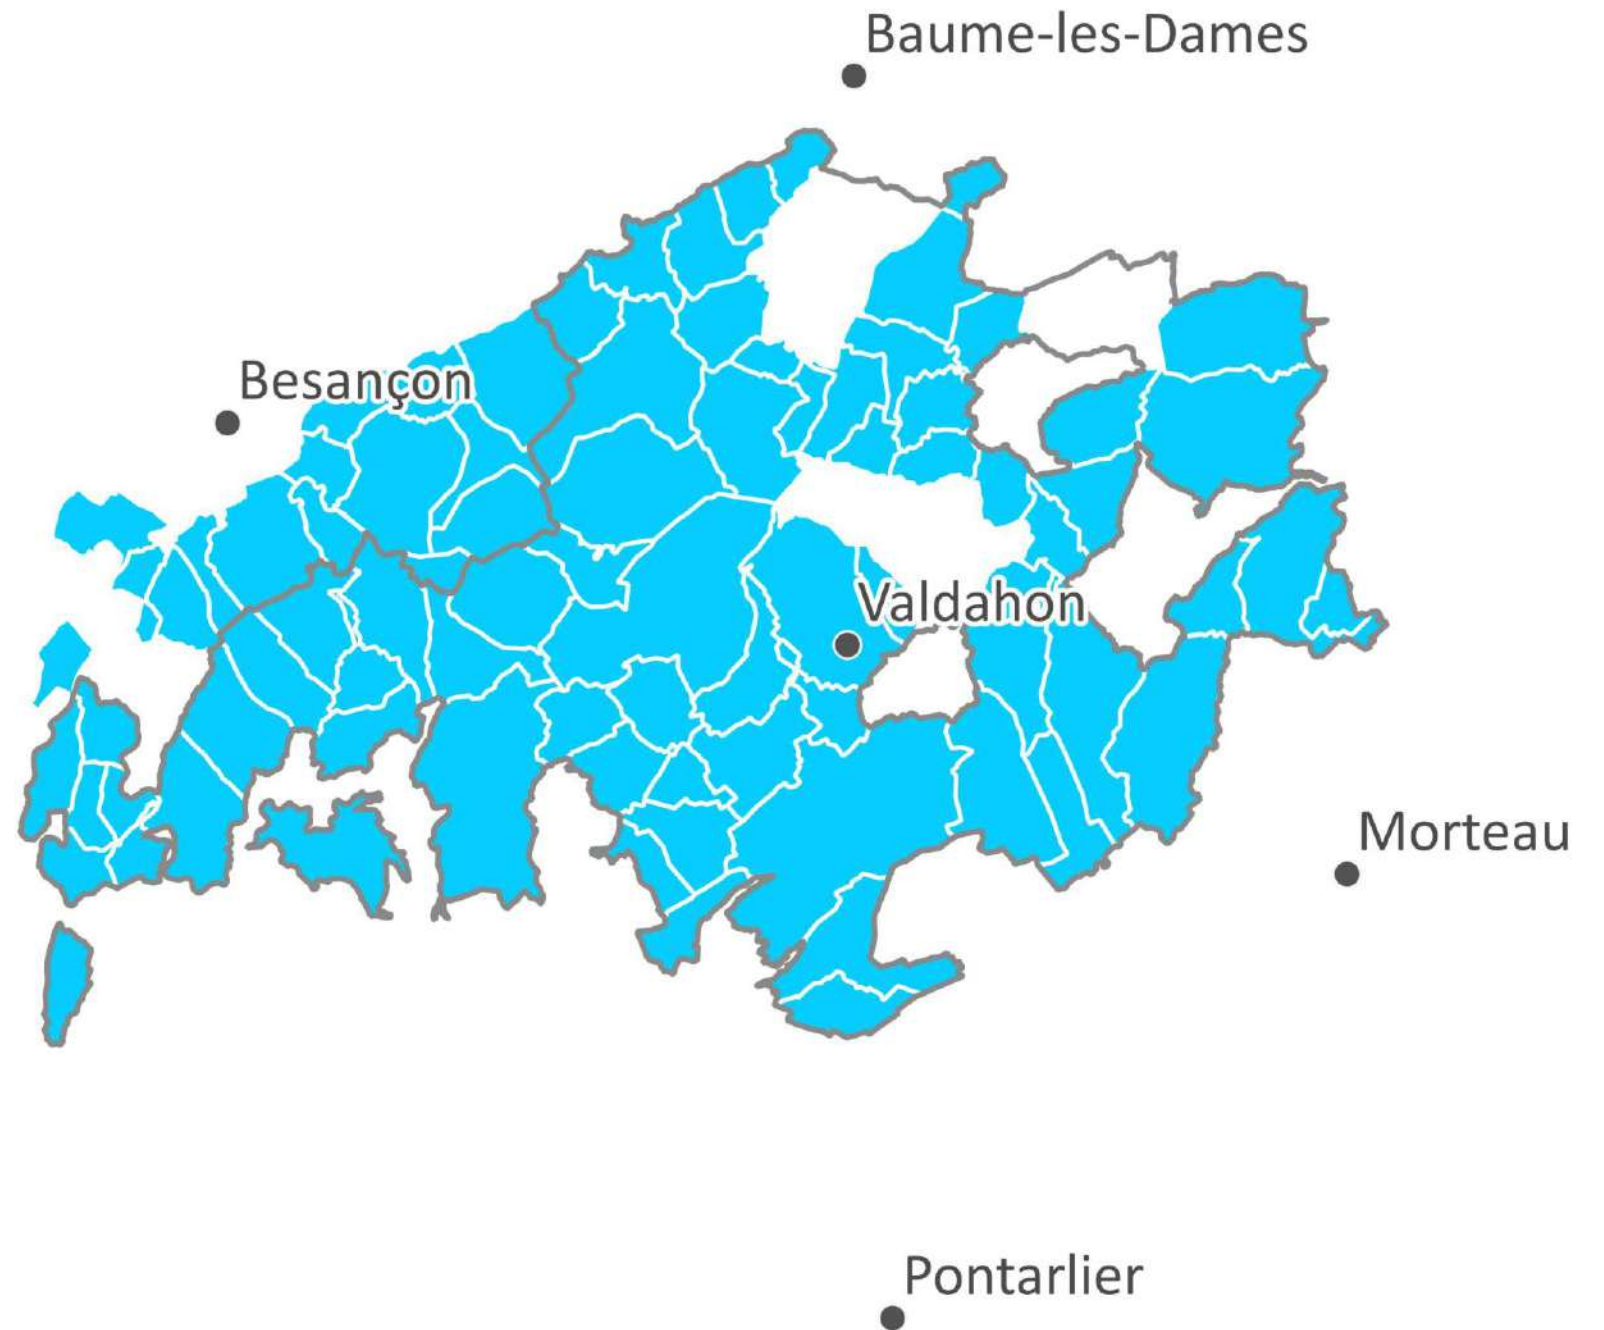

Vorges-les-Pins

1986

+ 2 Communes :
Germéfontaine
Le Gratteris

1987

+ 1 Commune :
Guyans-Vennes

1990

+ 4 Communes :

Consolation-Maisonnettes

Longemaison

Montivernage

Passavant

1997

+ 2 Communes :
Adam-les-Vercel
Vercel

2000

+ 5 Communes :

Adam-les-Passavant