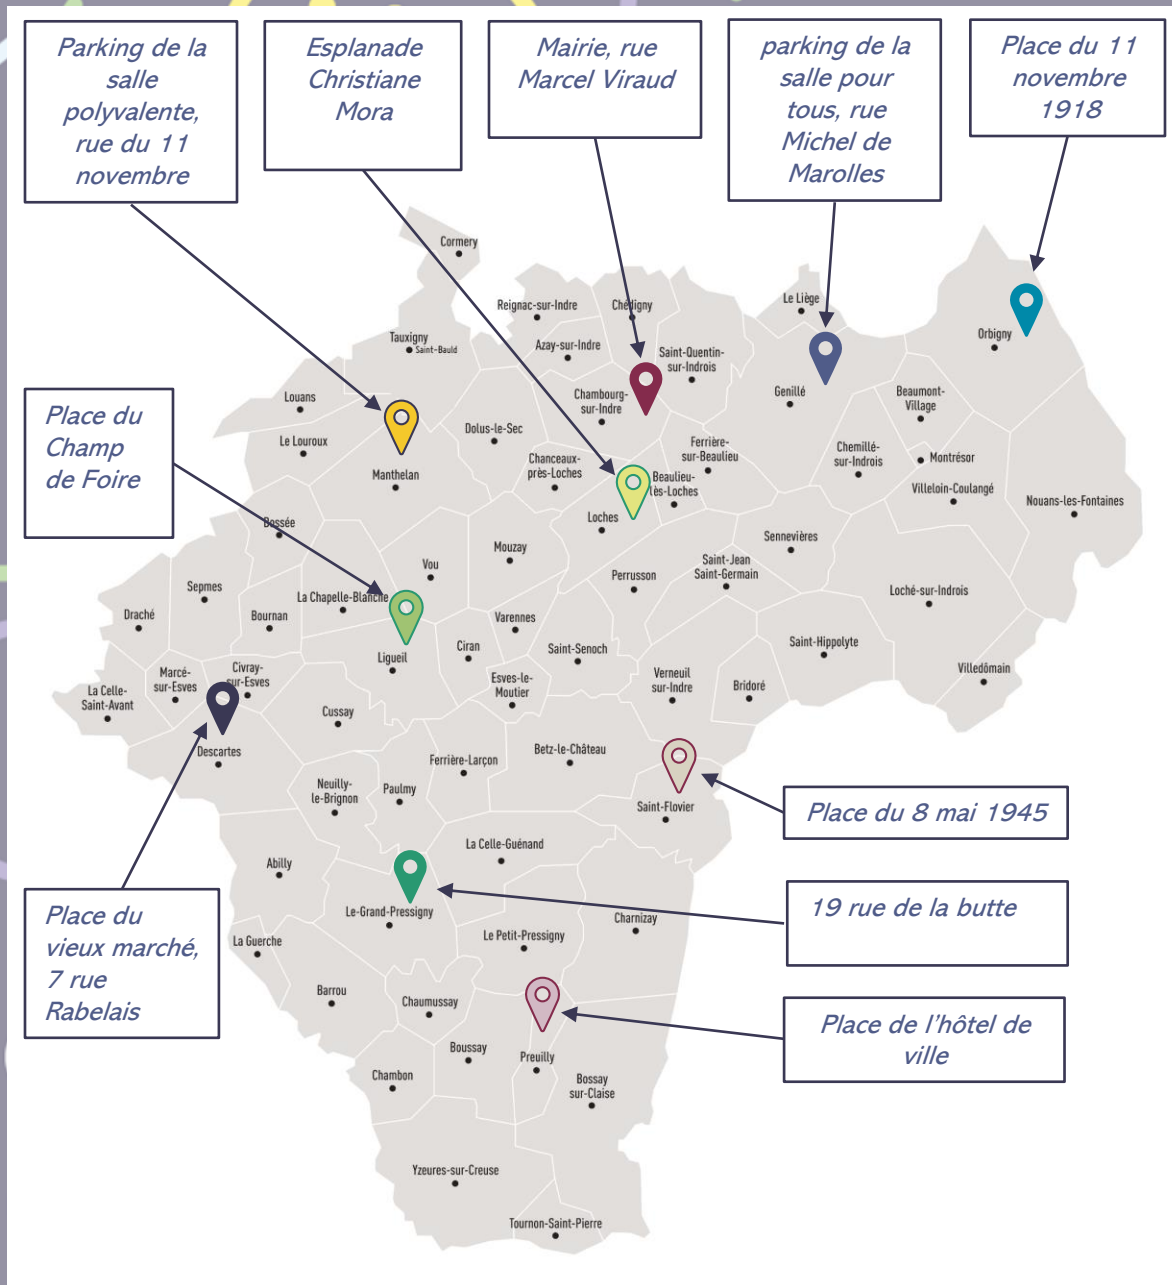

# JANVIER 2025

LUNDI

MARDI

MERCREDI

JEUDI

VENDREDI

6

7

8

9

10

15h-18h  
ORBIGNY

15h-18h  
MANTHELAN

15h-18h  
LOCHES

15h-18h  
SAINT-FLOVIER

13

15h-18h  
GENILLE

9h-12h  
PREUILLY-SUR-CLAISE

20

21

22

23

24

9h30-12h  
DESCARTES

15h-18h  
ORBIGNY

15h-18h  
MANTHELAN

15h-18h  
LOCHES

15h-18h  
SAINT-FLOVIER

27

28

29

30