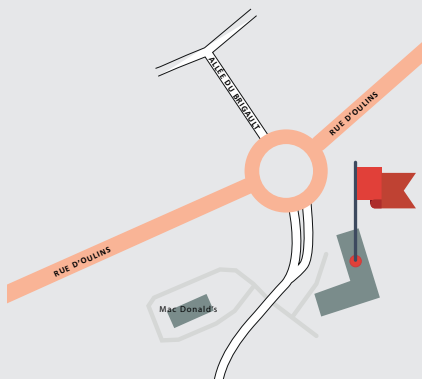

vendredi 7 de 18h à 19h30

Anet – Maison des familles, 7 rue de la Vesgre

GROUPE MARCHE

lundi 24

Bouger ensemble, c'est plus facile !⁽¹⁾

Départ à 10h / Retour vers 11h30

Mézières-en-Drouais – Parking du Centre
nautique, 18 rue des Étangs

Infos pratiques

la Maison des familles Nord

7 rue de la Vesgre, 28260 Anet

☎ 02 37 82 01 03 ou 06 70 85 34 79

✉ pole.famille@dreux-agglomeration.fr

la Maison des familles Sud

La Grande Noue, rue de la pépinière
28170 Châteauneuf-en-Thymerais