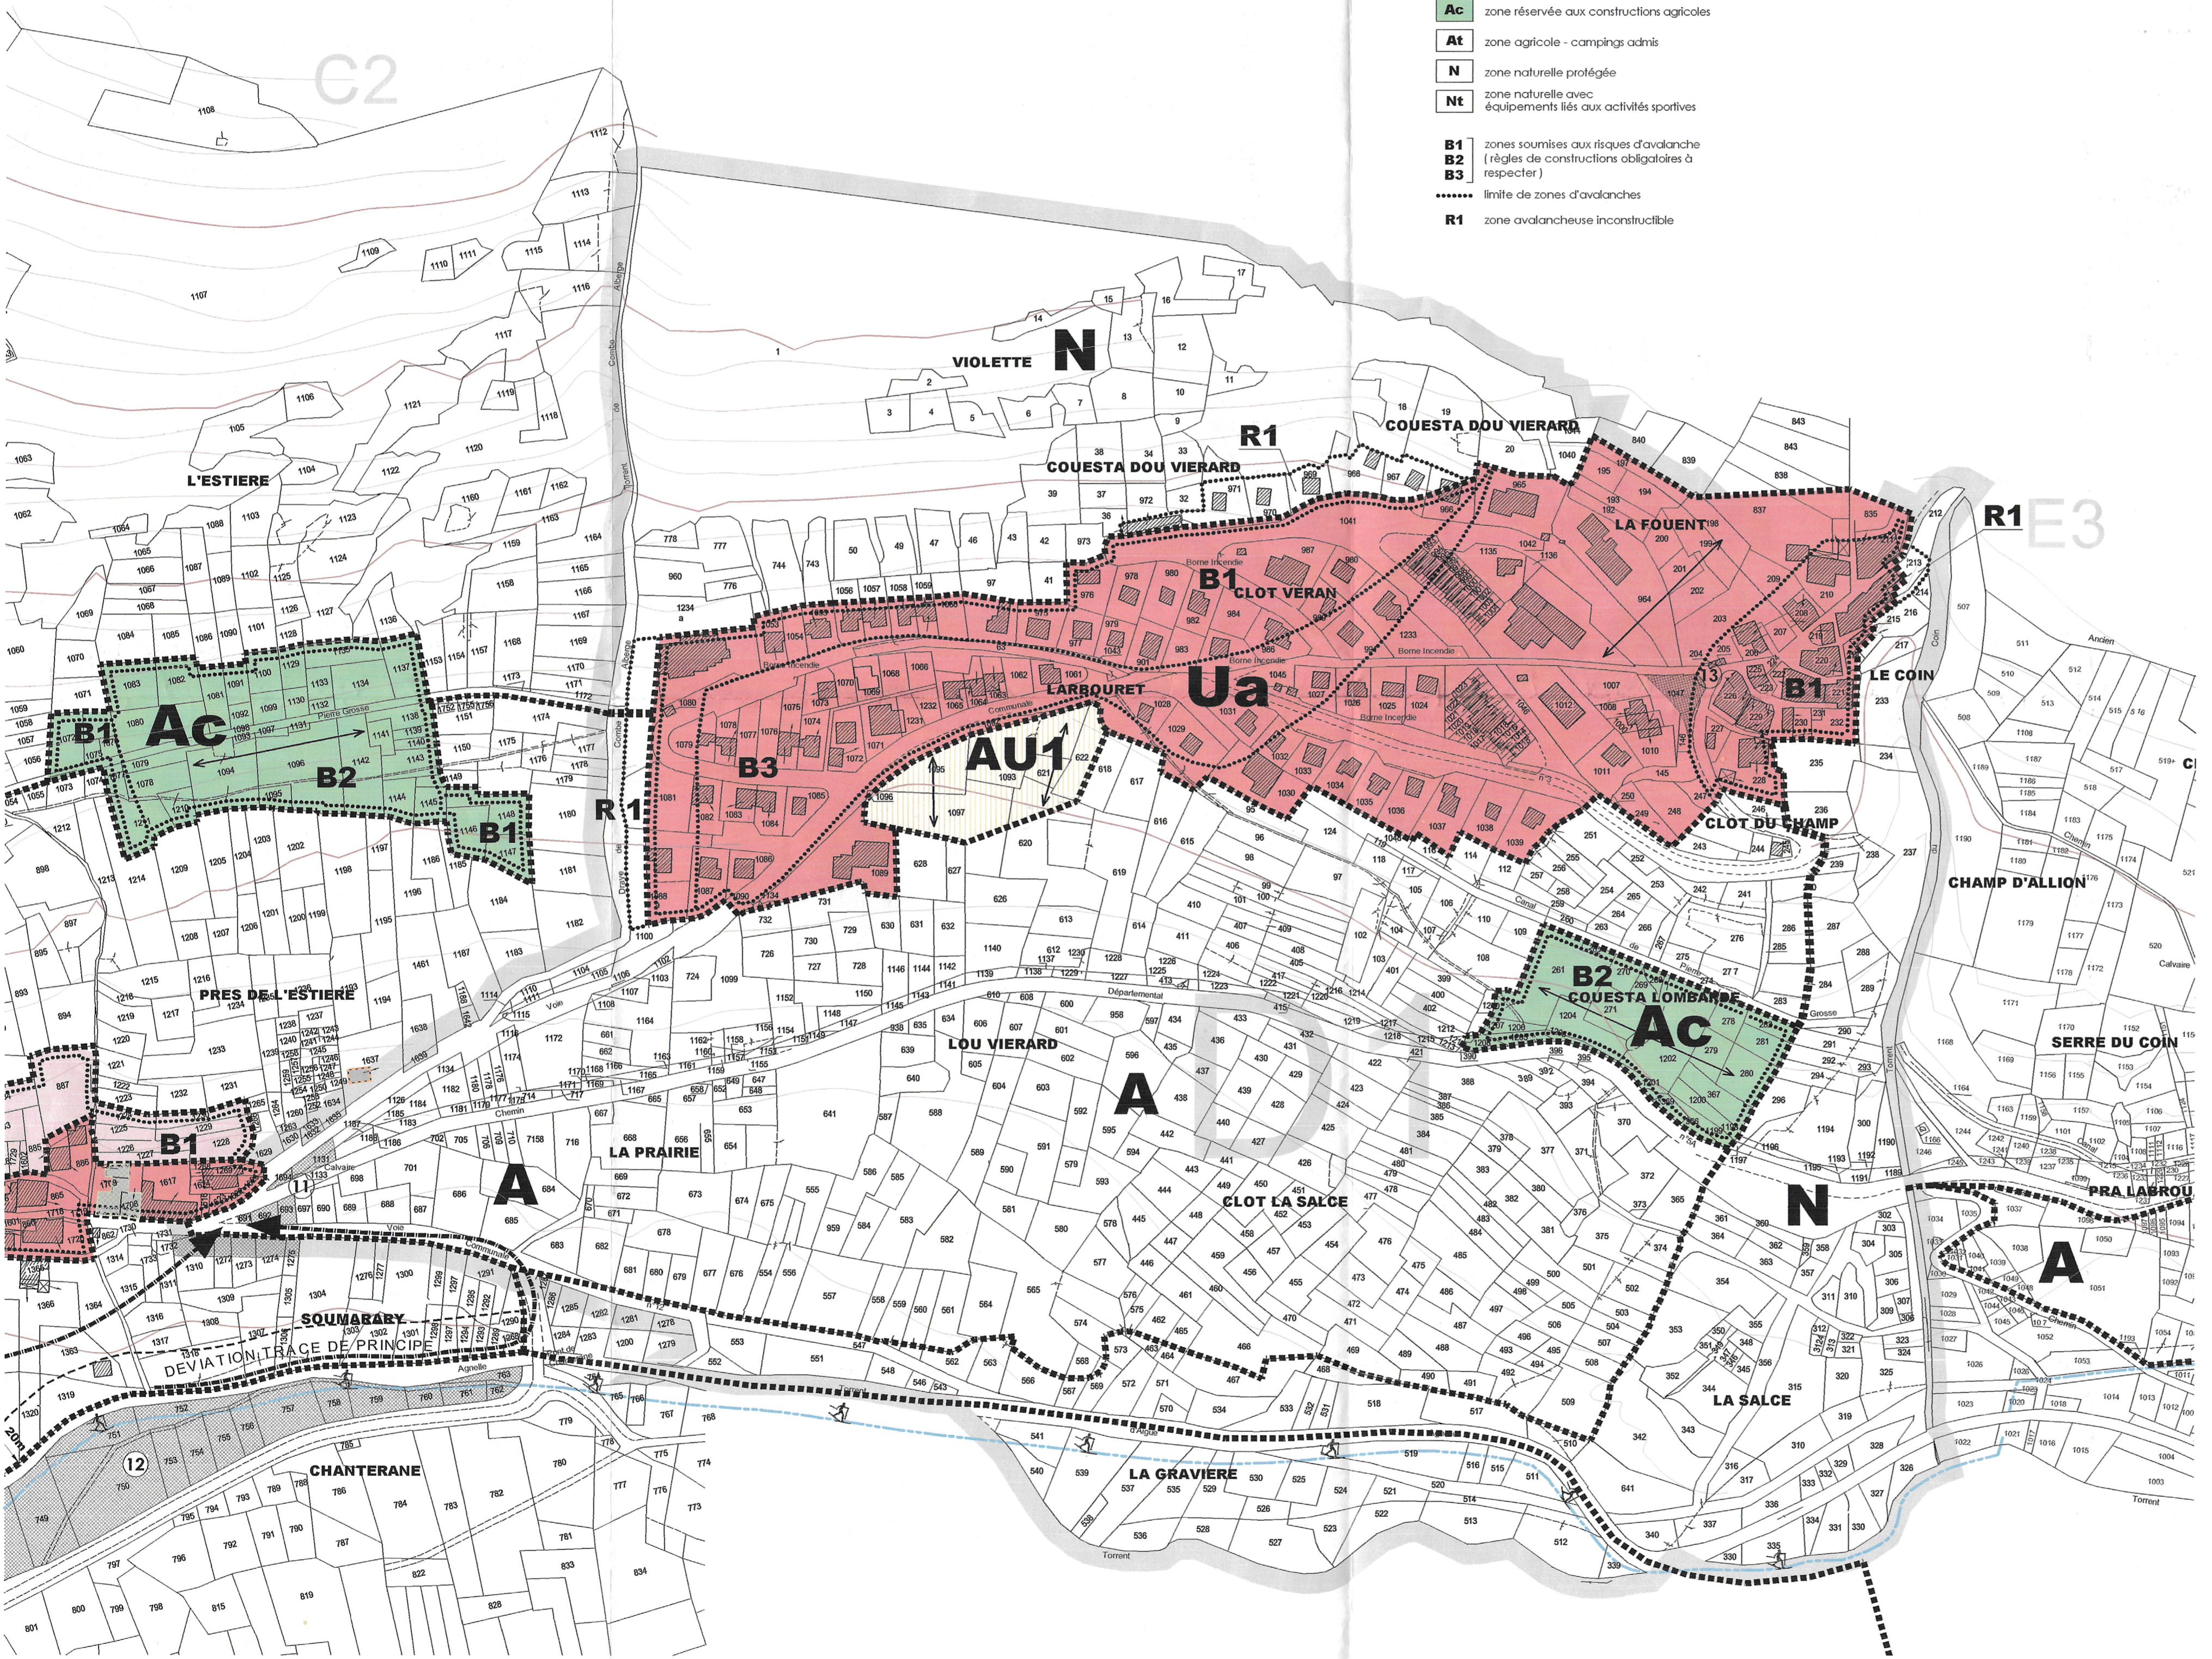

Zones mixtes:

- Uc** commerces, habitations, artisanat
- Ud** résidences touristiques, commerces

Zones d'urbanisation future:

- AU1** urbanisation future avec possibilité d'anticipation pour opérations d'ensemble
- AU2** urbanisation future stricte

- limite de zones
- > principe de liaison
- ▨ emplacements réservés
- - - - - marge de recul
- ↔ servitude de passage des pistes de ski de fond
- bâtiment agricole
- bâtiment à réglementation particulière
- sens dominant du fatage

DEVIATION TRAGE DE PRINCIPLE

A

LA PRAIRIE

A

LA GRAVIERE

A

CLOT LA SALCE

A

SERRE DU COIN

LA GRAVIERE

A

LA PRAIRIE

A

LA GRAVIERE

A

CLOT LA SALCE