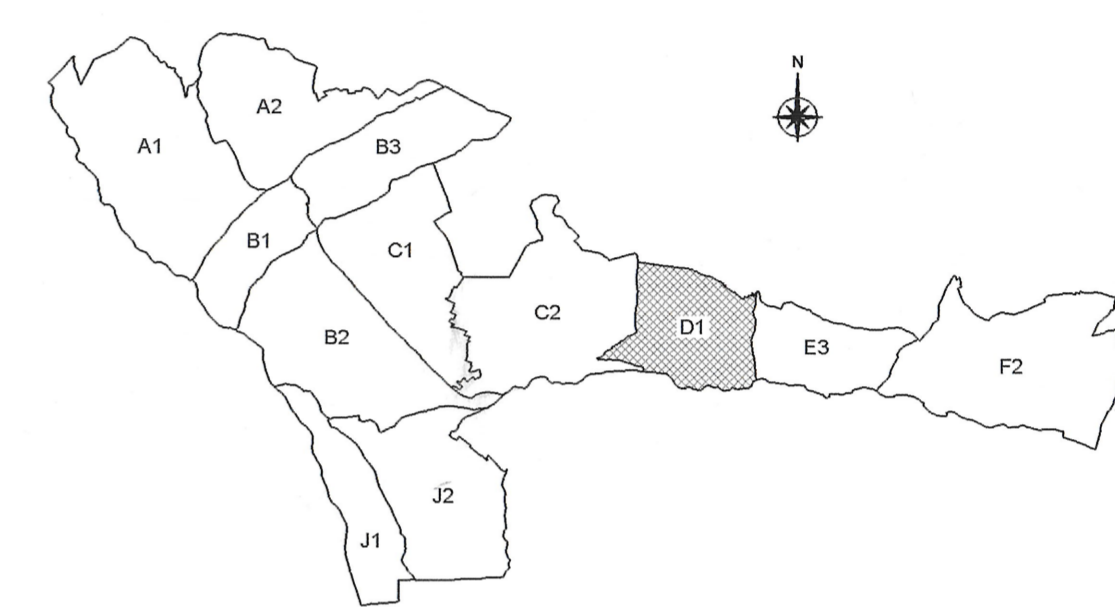

REÇU LE
- 4 MAI 2006
SOUS-PREFECTURE
DE BRIANÇON

projet arrêté, par
délibération du CM
date: 16 juillet 2004

projet soumis à la
consultation des services
associés
date: 11 août 2004

approuvé, par
délibération du CM
date: 27 AVR. 2006

projet soumis à
l'enquête publique
date: du 21 mars au
10 mai 2005