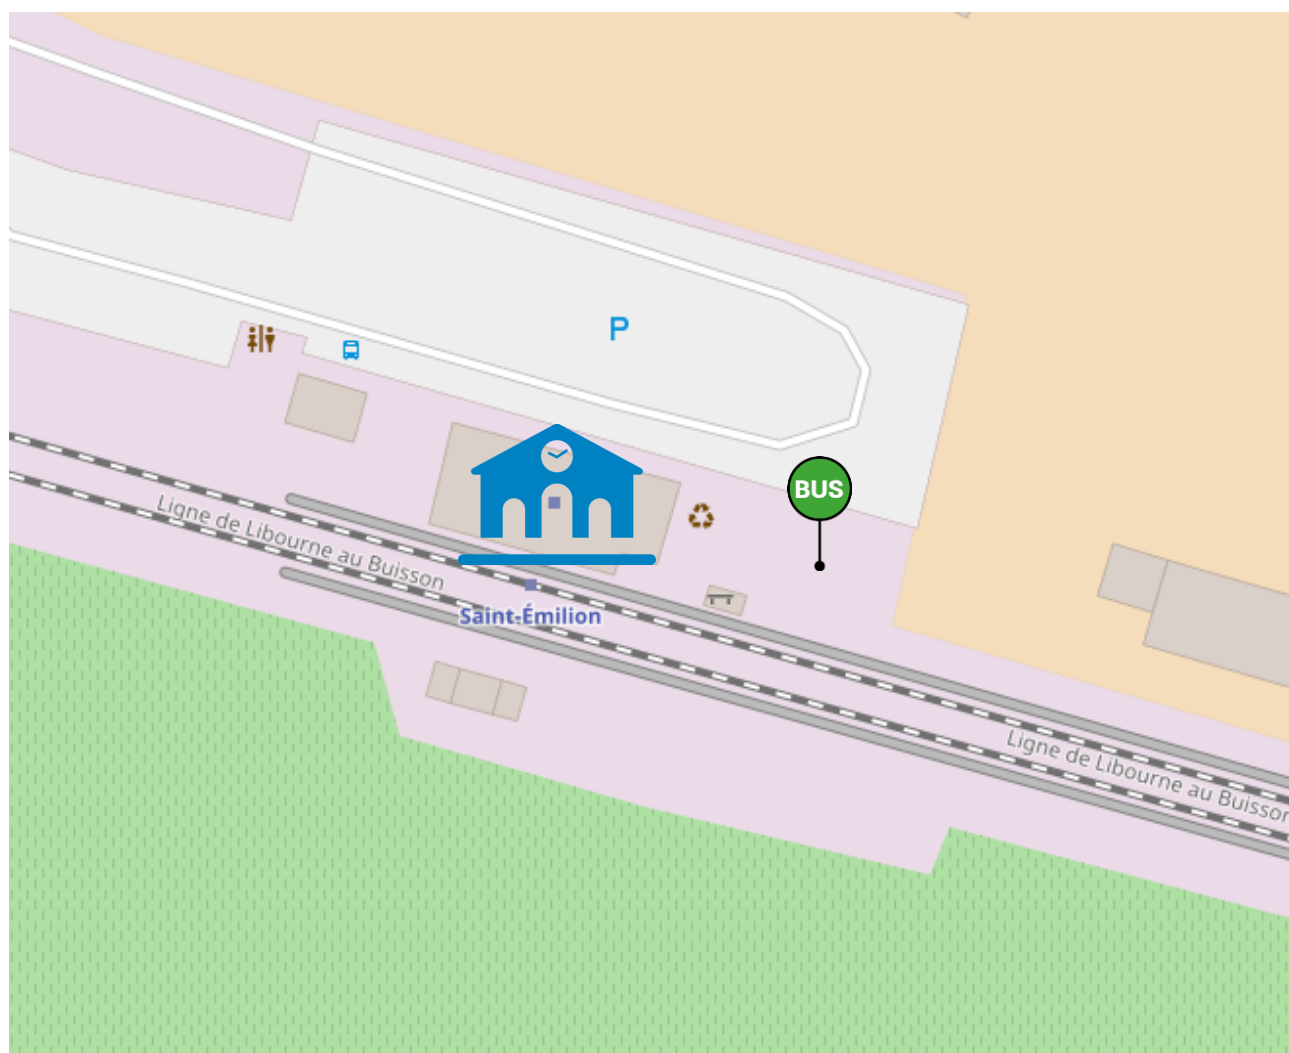

Lieux d'arrêts routiers
sur la ligne : **33**

BORDEAUX

SARLAT

Arrêts routiers

Gare de BORDEAUX

Légende :  Gare SNCF

 Arrêt bus Départ

 Arrêt bus Arrivée

Arrêts routiers Gare de CENON

Légende :  Gare SNCF

 Arrêt bus sous le pont

Arrêts routiers Gare de LIBOURNE

Légende :  Gare SNCF

 Arrêt bus

Arrêts routiers Halte de ST-EMILION

Légende :  Halte SNCF

 Arrêt bus

Arrêts routiers

Gare de CASTILLON-LA-BATAILLE

Légende :  Gare SNCF

 Arrêt bus

Arrêts routiers

Halte de LAMOTHE-MONTRAVEL

Légende :  Halte SNCF

 Arrêt bus

Arrêts routiers Halte de VELINES

Légende :  Halte SNCF

 Arrêt bus

Arrêts routiers Halte de ST-ANTOINE-DE-BREUILH

Légende :  Halte SNCF

 Arrêt bus déporté =>

Arrêts routiers