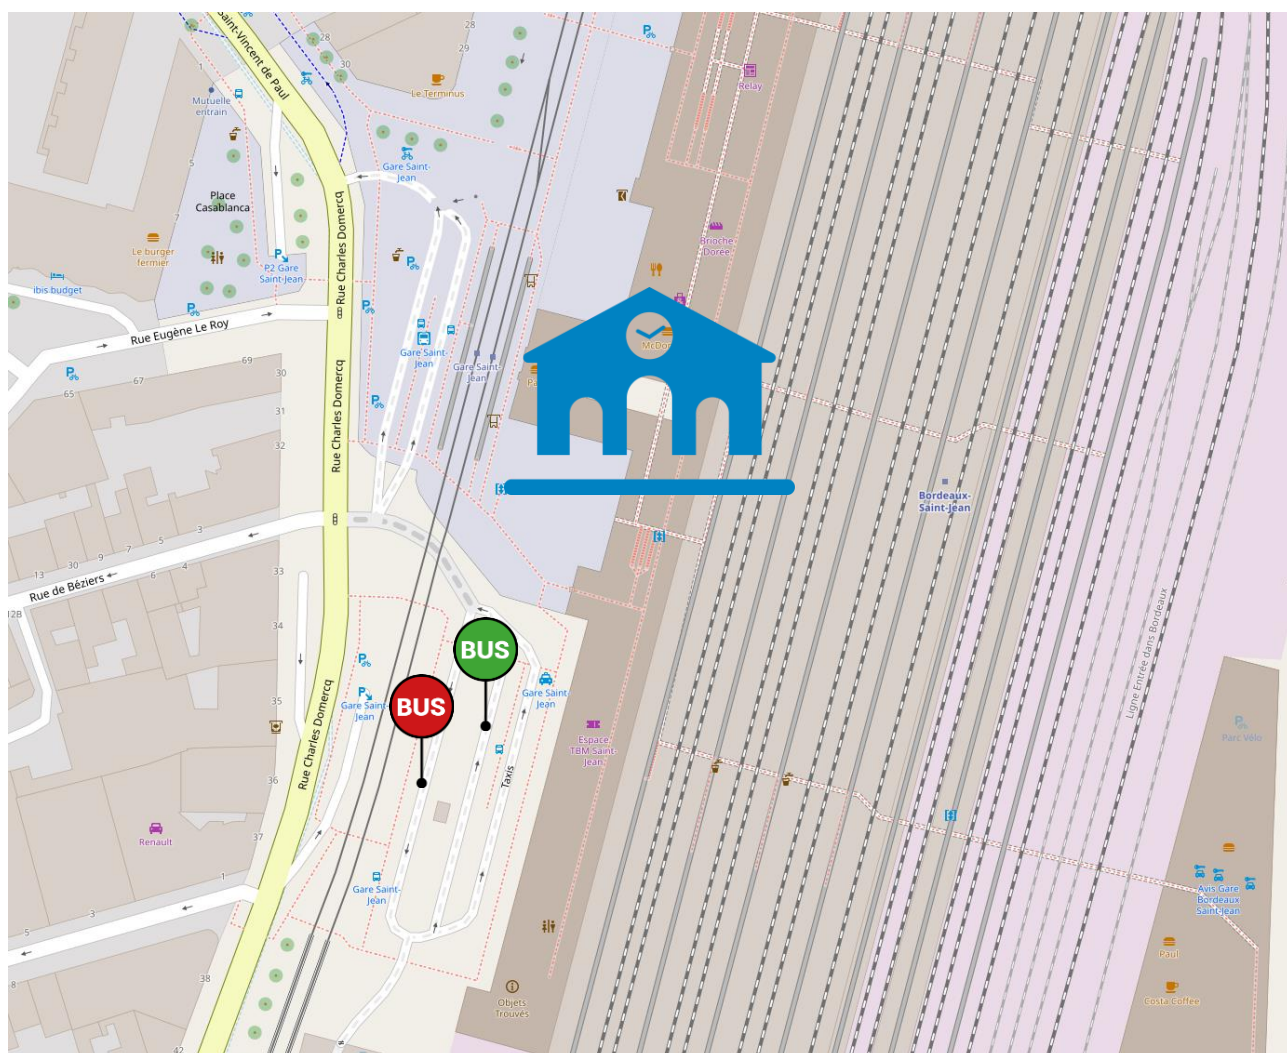

Lieux d'arrêts routiers
sur la ligne : **33**

BORDEAUX

SARLAT

Arrêts routiers

Gare de BORDEAUX

Légende :  Gare SNCF

 Arrêt bus Départ

 Arrêt bus Arrivée

Arrêts routiers Gare de CENON

Légende :  Gare SNCF

 Arrêt bus sous le pont

Arrêts routiers Gare de LIBOURNE

Légende :  Gare SNCF

 Arrêt bus

Arrêts routiers Halte de ST-EMILION

Légende :  Halte SNCF

 Arrêt bus

Arrêts routiers

Gare de CASTILLON-LA-BATAILLE

Légende :  Gare SNCF

 Arrêt bus

Arrêts routiers

Halte de LAMOTHE-MONTRAVEL

Légende :  Halte SNCF

 Arrêt bus

Arrêts routiers Halte de VELINES

Légende :  Halte SNCF

 Arrêt bus

Arrêts routiers Halte de ST-ANTOINE-DE-BREUILH

Légende :  Halte SNCF

 Arrêt bus déporté =>

Arrêts routiers