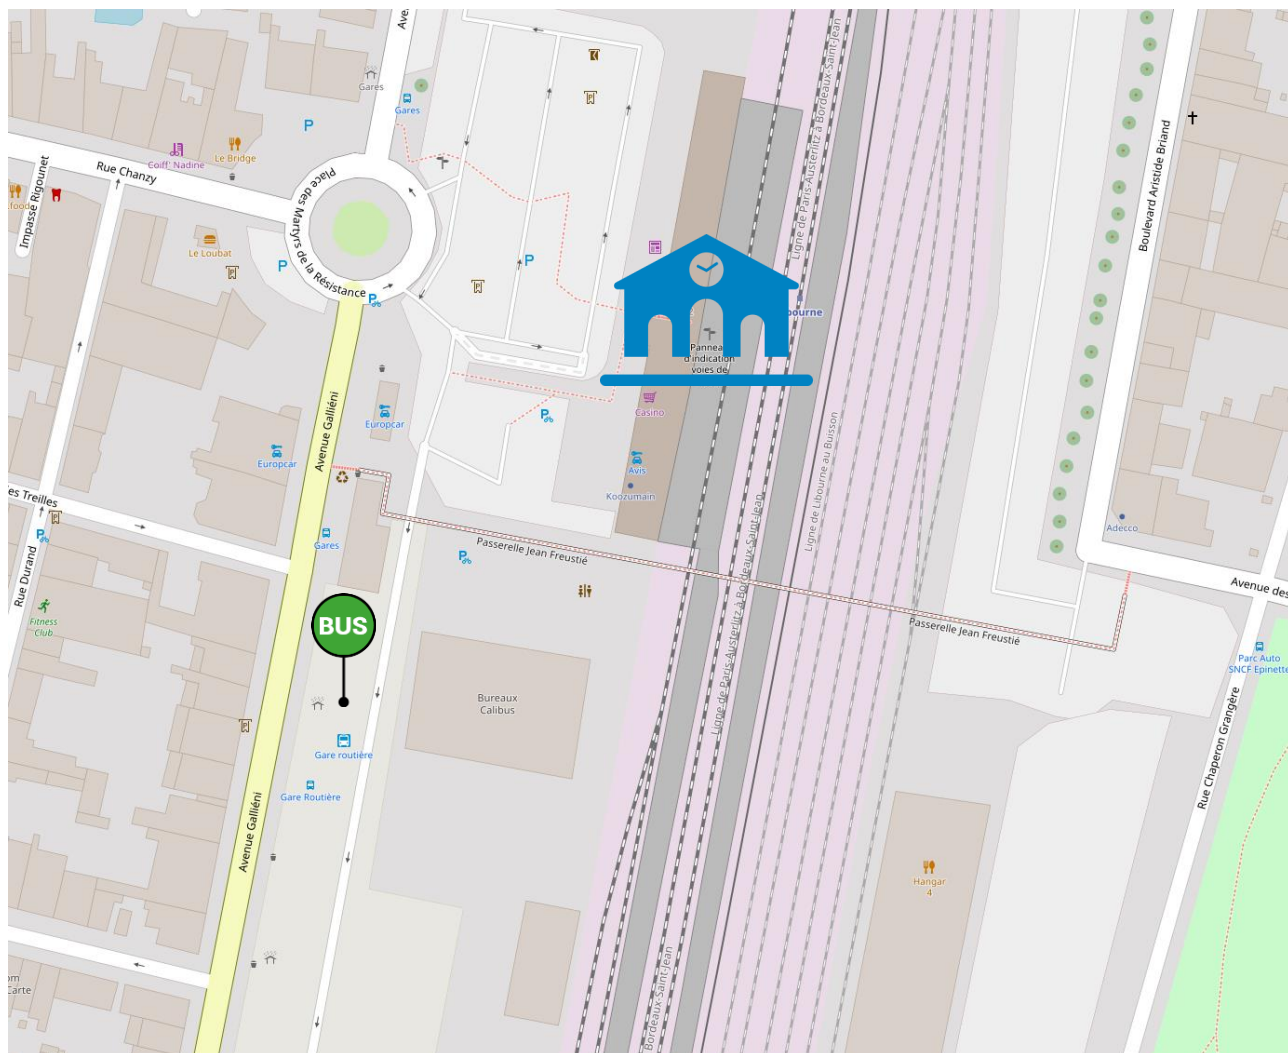

Lieux d'arrêts routiers
sur la ligne : **33**

BORDEAUX

SARLAT

Arrêts routiers

Gare de BORDEAUX

Légende :  Gare SNCF

 Arrêt bus Départ

 Arrêt bus Arrivée

Arrêts routiers Gare de CENON

Légende :  Gare SNCF

 Arrêt bus sous le pont

Arrêts routiers Gare de LIBOURNE

Légende :  Gare SNCF

 Arrêt bus

Arrêts routiers Halte de ST-EMILION

Légende :  Halte SNCF

 Arrêt bus

Arrêts routiers

Gare de CASTILLON-LA-BATAILLE

Légende :  Gare SNCF

 Arrêt bus

Arrêts routiers

Halte de LAMOTHE-MONTRAVEL

Légende :  Halte SNCF

 Arrêt bus

Arrêts routiers Halte de VELINES

Légende :  Halte SNCF

 Arrêt bus

Arrêts routiers Halte de ST-ANTOINE-DE-BREUILH

Légende :  Halte SNCF

 Arrêt bus déporté =>

Arrêts routiers