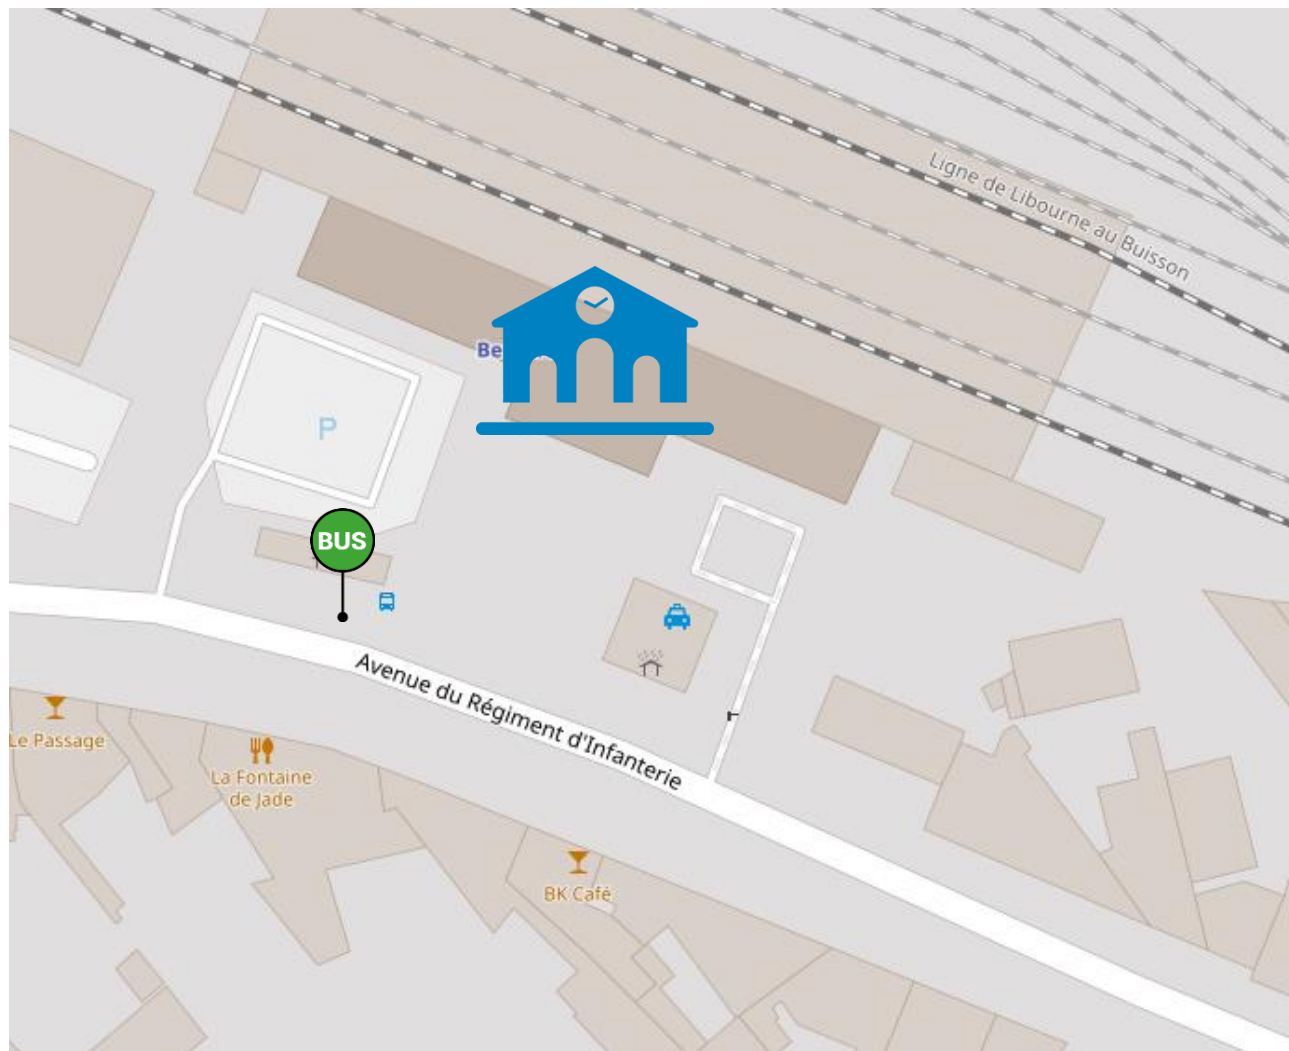

Gare de STE-FOY-LA-GRANDE

Légende :  Gare SNCF

Arrêt bus direction Bergerac

Arrêt bus direction Bordeaux

Arrêts routiers Halte de GARDONNE

Légende :  Halte SNCF

 Arrêt bus

Arrêts routiers

Halte de LAMONZIE-ST-MARTIN

Légende :  Halte SNCF

Arrêt bus déporté sur le parking des écoles =>

Arrêts routiers Gare de BERGERAC

Légende :  Gare SNCF

 Arrêt bus

Arrêts routiers Gare de LALINDE

Légende :  Gare SNCF

 Arrêt bus

Arrêts routiers Halte de MAUZAC

Légende :  Halte SNCF

 Arrêt bus

Arrêts routiers Halte de TREMOLAT

Légende :  Halte SNCF

 Arrêt bus déporté =>

Arrêts routiers Gare de LE BUISSON