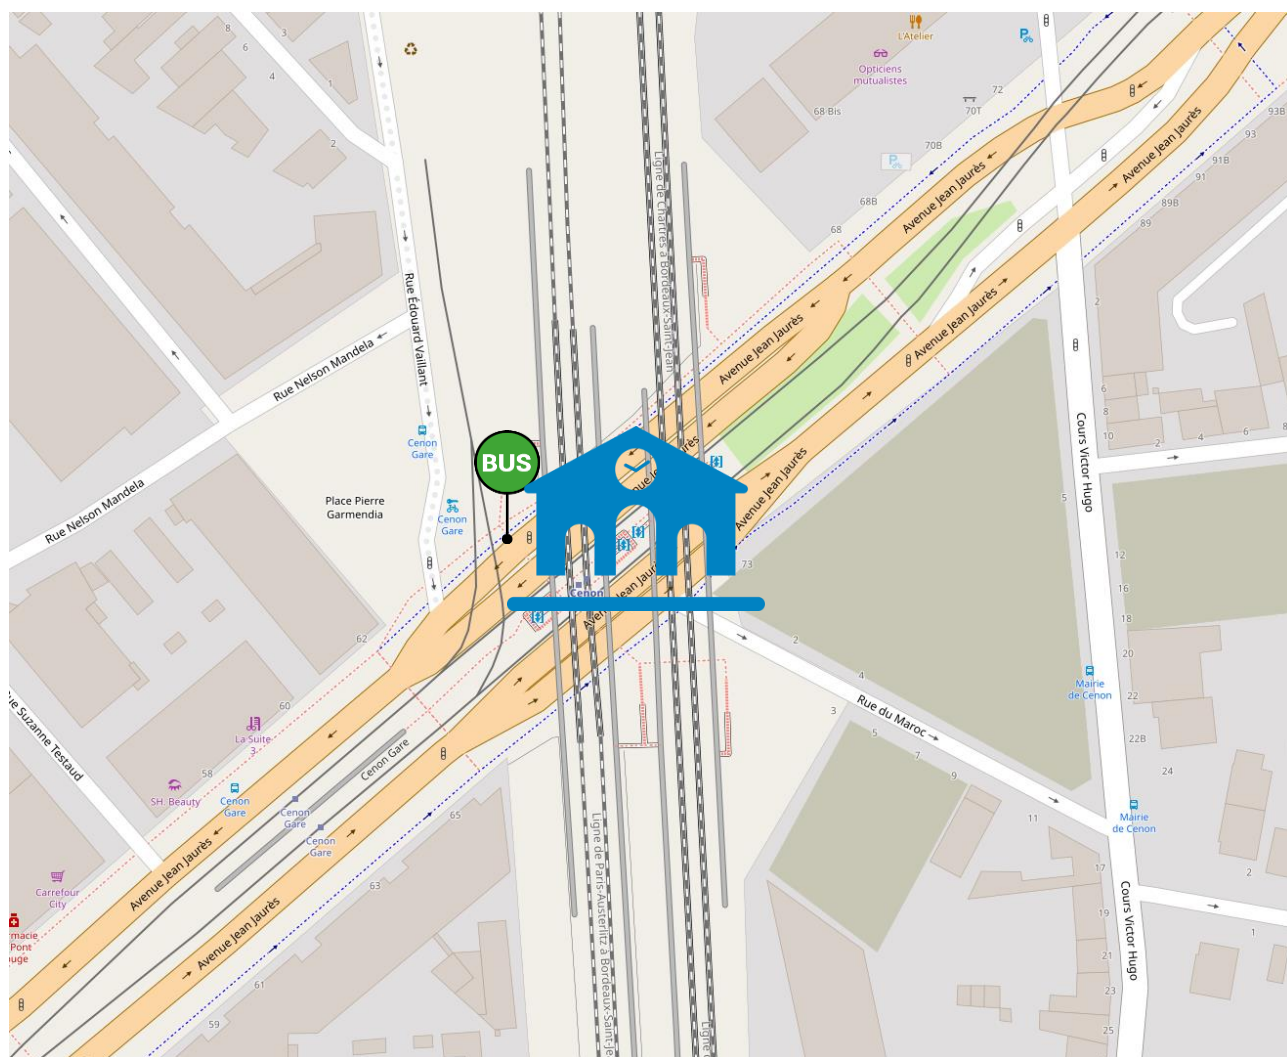

Lieux d'arrêts routiers
sur la ligne : **33**

BORDEAUX

SARLAT

Arrêts routiers

Gare de BORDEAUX

Légende :  Gare SNCF

 Arrêt bus Départ

 Arrêt bus Arrivée

Arrêts routiers Gare de CENON

Légende :  Gare SNCF

 Arrêt bus sous le pont

Arrêts routiers Gare de LIBOURNE

Légende :  Gare SNCF

 Arrêt bus

Arrêts routiers Halte de ST-EMILION

Légende :  Halte SNCF