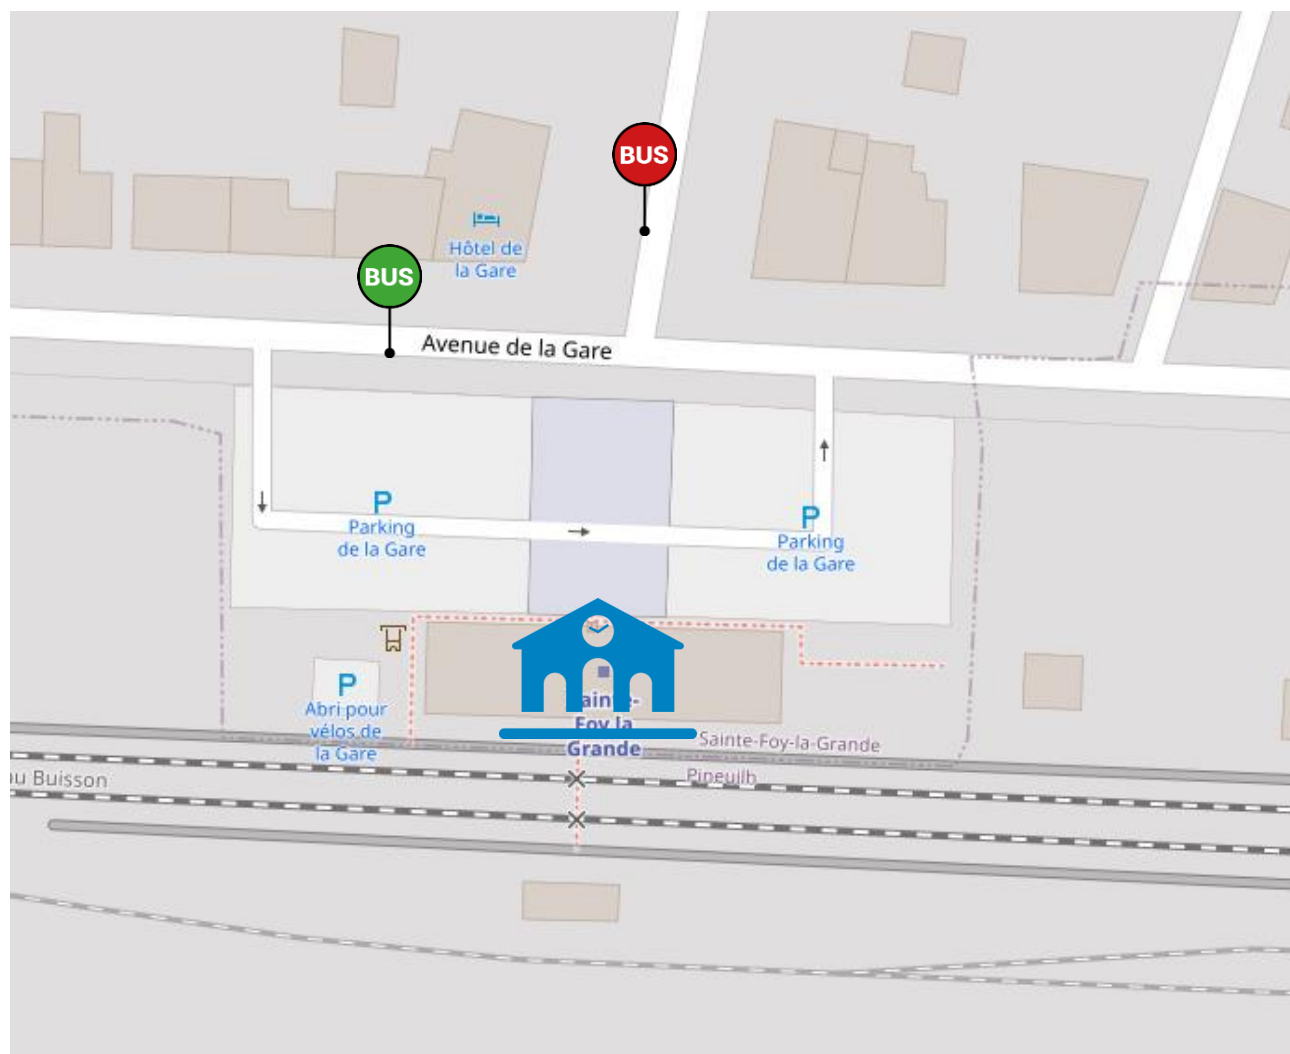

 Arrêt bus

Arrêts routiers Halte de VELINES

Légende :  Halte SNCF

 Arrêt bus

Arrêts routiers Halte de ST-ANTOINE-DE-BREUILH

Légende :  Halte SNCF

 Arrêt bus déporté =>

Arrêts routiers

Gare de STE-FOY-LA-GRANDE

Légende :  Gare SNCF

Arrêt bus direction Bergerac

Arrêt bus direction Bordeaux

Arrêts routiers Halte de GARDONNE

Légende :  Halte SNCF

 Arrêt bus

Arrêts routiers