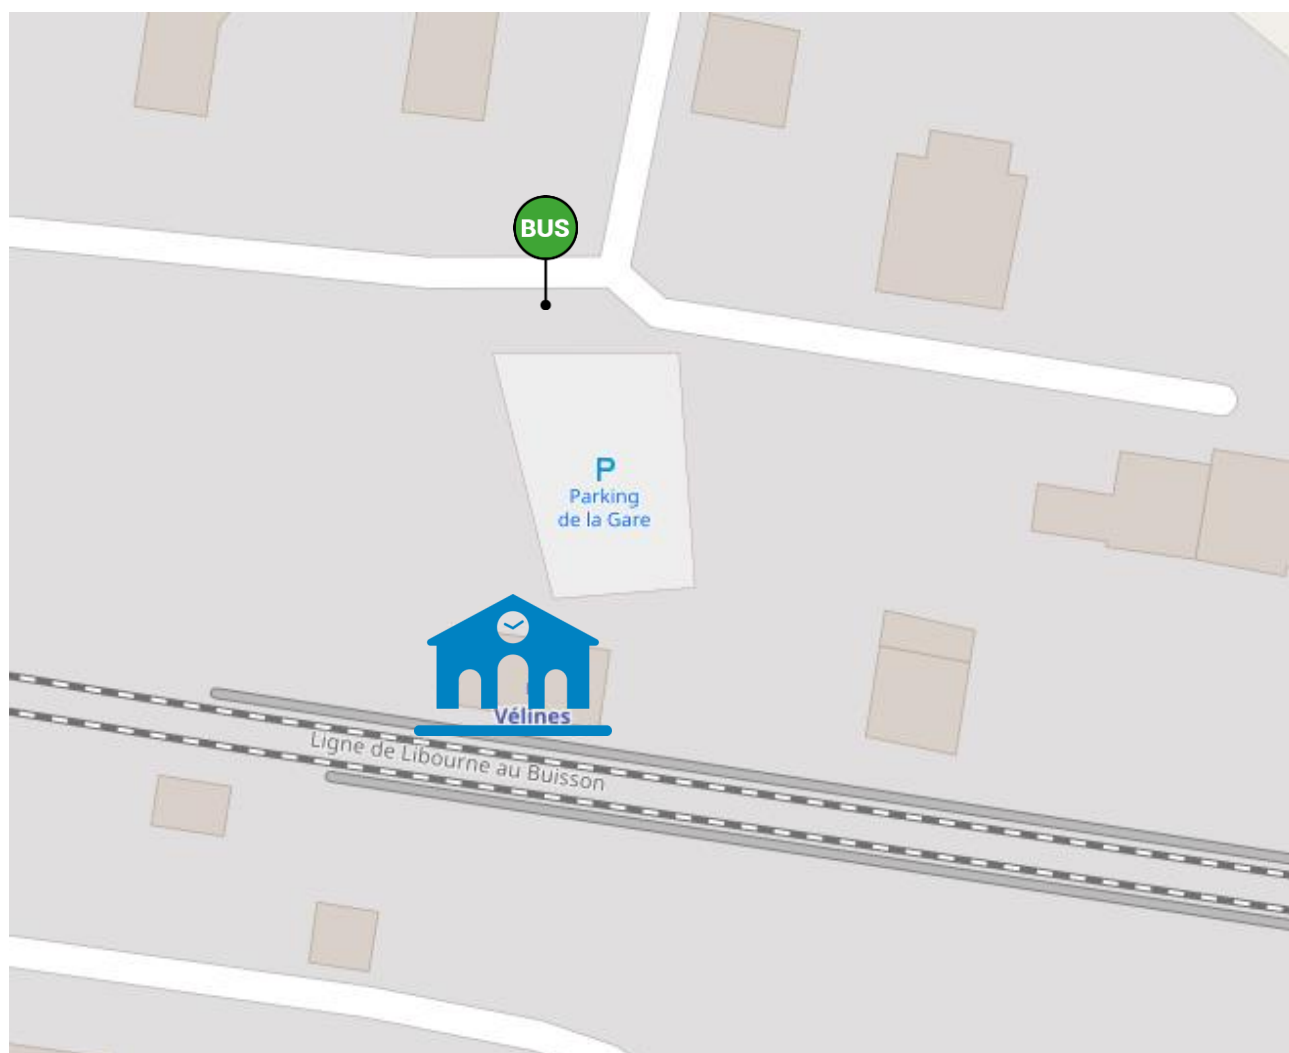

Arrêts routiers Gare de CENON

Légende :  Gare SNCF

 Arrêt bus sous le pont

Arrêts routiers Gare de LIBOURNE

Légende :  Gare SNCF

 Arrêt bus

Arrêts routiers Halte de ST-EMILION

Légende :  Halte SNCF

 Arrêt bus

Arrêts routiers

Gare de CASTILLON-LA-BATAILLE

Légende :  Gare SNCF

 Arrêt bus

Arrêts routiers

Halte de LAMOTHE-MONTRAVEL

Légende :  Halte SNCF

 Arrêt bus

Arrêts routiers Halte de VELINES

Légende :  Halte SNCF

 Arrêt bus

Arrêts routiers Halte de ST-ANTOINE-DE-BREUILH

Légende :  Halte SNCF

 Arrêt bus déporté =>

Arrêts routiers