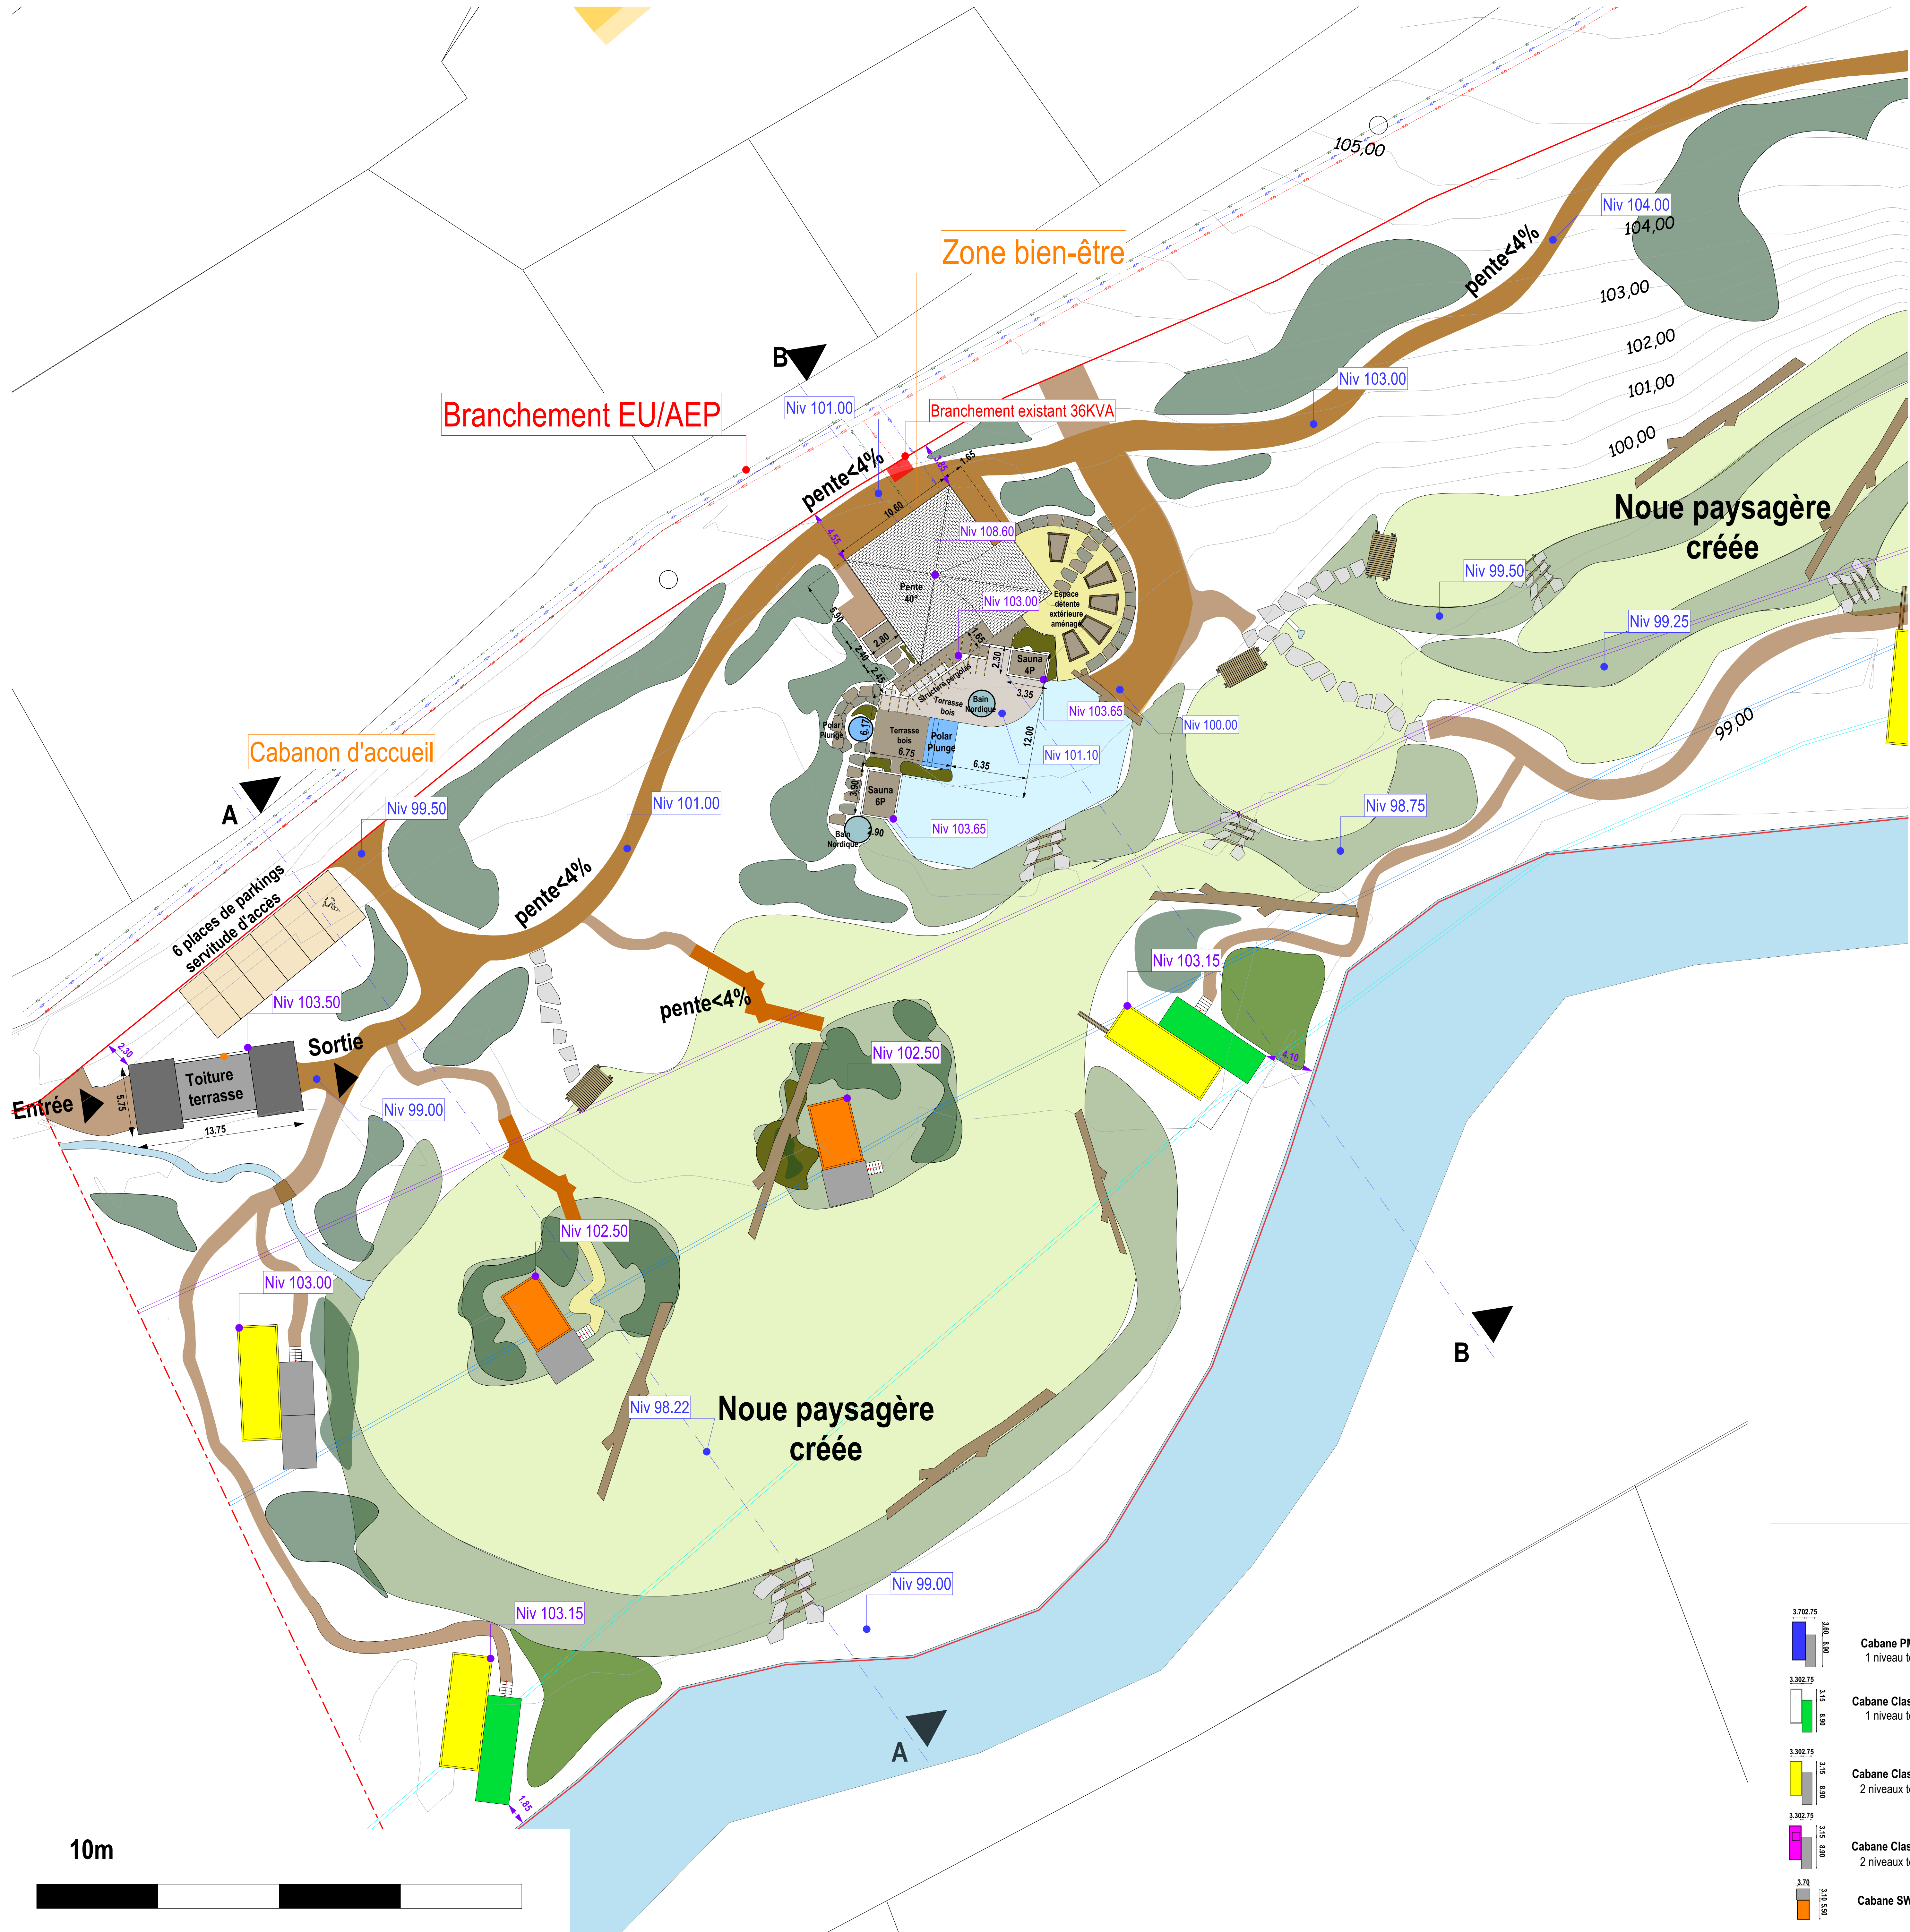

**Construction de 11
cabanes en bois
(GLAMPING) sur un
ancien site de camping**

chemin des Mottes3, 10130 ERVY-
LE-CHATEL

Maître d'ouvrage:

**NUTHEL
LUXEMBOURG**

Bastnicherstooss, 19
LU-9638 POMMERLOCH

Paysagiste:

Dossier: 2024/02

Indice: -

- Aléa faible < 0.5m
- Aléa moyen entre 0.50 et 1.00m
- Aléa fort > 1m
- Réservoir d'eau SSI 120m3
- Cheminement piérieré
- Caillebotis bois accacia
- Surverse pour noue
- Revers d'eau en bois
- Cheminement PMR
- Cheminement Stabilisé
- Arbres existants
- Nouveaux paysages
- Massif arbustif indigène
- Massif anti-embâcle
- Berge hydrophile

Maître d'ouvrage: NUTCHEL LUXEMBOURG Bastlicherstoss, 19 LU-9638 POMMERLOCH Dossier: 2024/02 Réf: Maître d'oeuvre: E.Mi Archi 11, rue des Forgerons 67230 SERMERSHEIM		Construction de 11 cabanes en bois (GLAMPING) sur un ancien site de camping chemin des Mottes3, 10130 ERVY-LE-CHATEL PC02b Date: 26/09/2024 Echelle: 1:500 PLAN MASSE GENERAL GLOBAL	
 Architecte d'intérieur: Paysagiste: 		 11, rue des Forgerons 67230 SERMERSHEIM 06 66 41 91 96	

- Aléa faible < 0.5m
- Aléa moyen entre 0.50 et 1.00m
- Aléa fort > 1m
- Réservoir d'eau SSI 120m3
- Cheminement empiéré
- Caillebotis bois accacia
- Surverse pour noue
- Revers d'eau en bois
- Cheminement PMR
- Cheminement Stabilisé
- Arbres existants
- Nouveaux paysages
- Massif arbustif indigène
- Massif anti-embâcle
- Berge hydrophile