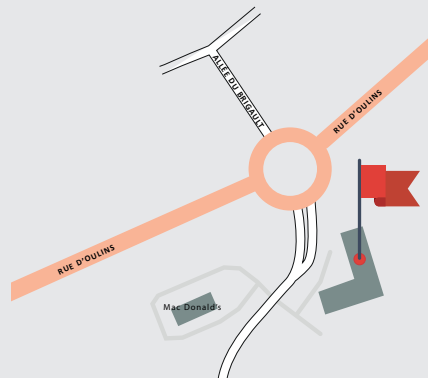

Infos pratiques

la Maison des familles Nord

7 rue de la Vesgre, 28260 Anet

☎ 02 37 82 01 03 ou 06 70 85 34 79
✉ pole.famille@dreux-agglomeration.fr