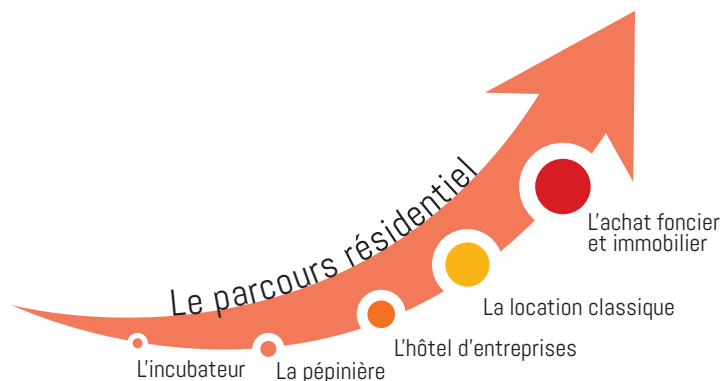

L'ÉCLOSERIE

incubateur d'entreprises

En cohérence avec sa stratégie de développement économique, la Communauté de Communes Auray Quiberon Terre Atlantique met en place un véritable parcours résidentiel visant à **accompagner les porteurs de projets, encourager les initiatives et favoriser la création et le développement d'activités innovantes.**

En ce sens, la collectivité fait vivre et anime l'Écloserie, incubateur d'entreprises innovantes ouvert en novembre 2016.

L'Écloserie a été aménagée grâce à la participation de la Région Bretagne (128 598 €), des fonds européens LEADER (46 909 €) et de l'Etat (30 250 €). L'animation est financée à hauteur de 12 000 euros par les fonds européens LEADER pour la première année de fonctionnement.

Sommaire

Qu'est-ce que l'Écloserie ?	P3
Présentation	P4
- Une situation privilégiée	P4
- Un équipement "sur mesure"	P4 - 5
- Les conditions d'hébergement	P6
- Rejoindre l'Écloserie	P6
Ils parrainent l'Écloserie	P7