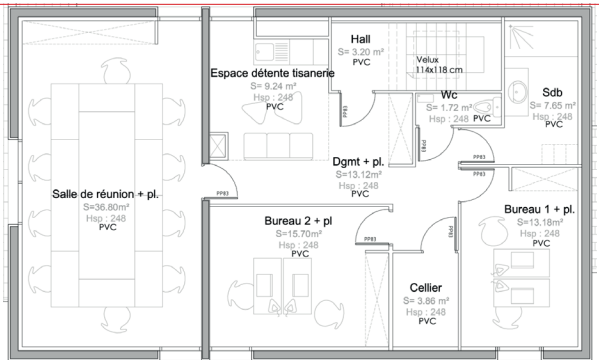

Au 1er étage

- Un espace détente / tisanderie
- Un espace de réunion équipé d'un vidéoprojecteur
- 2 bureaux
- Une salle de bain