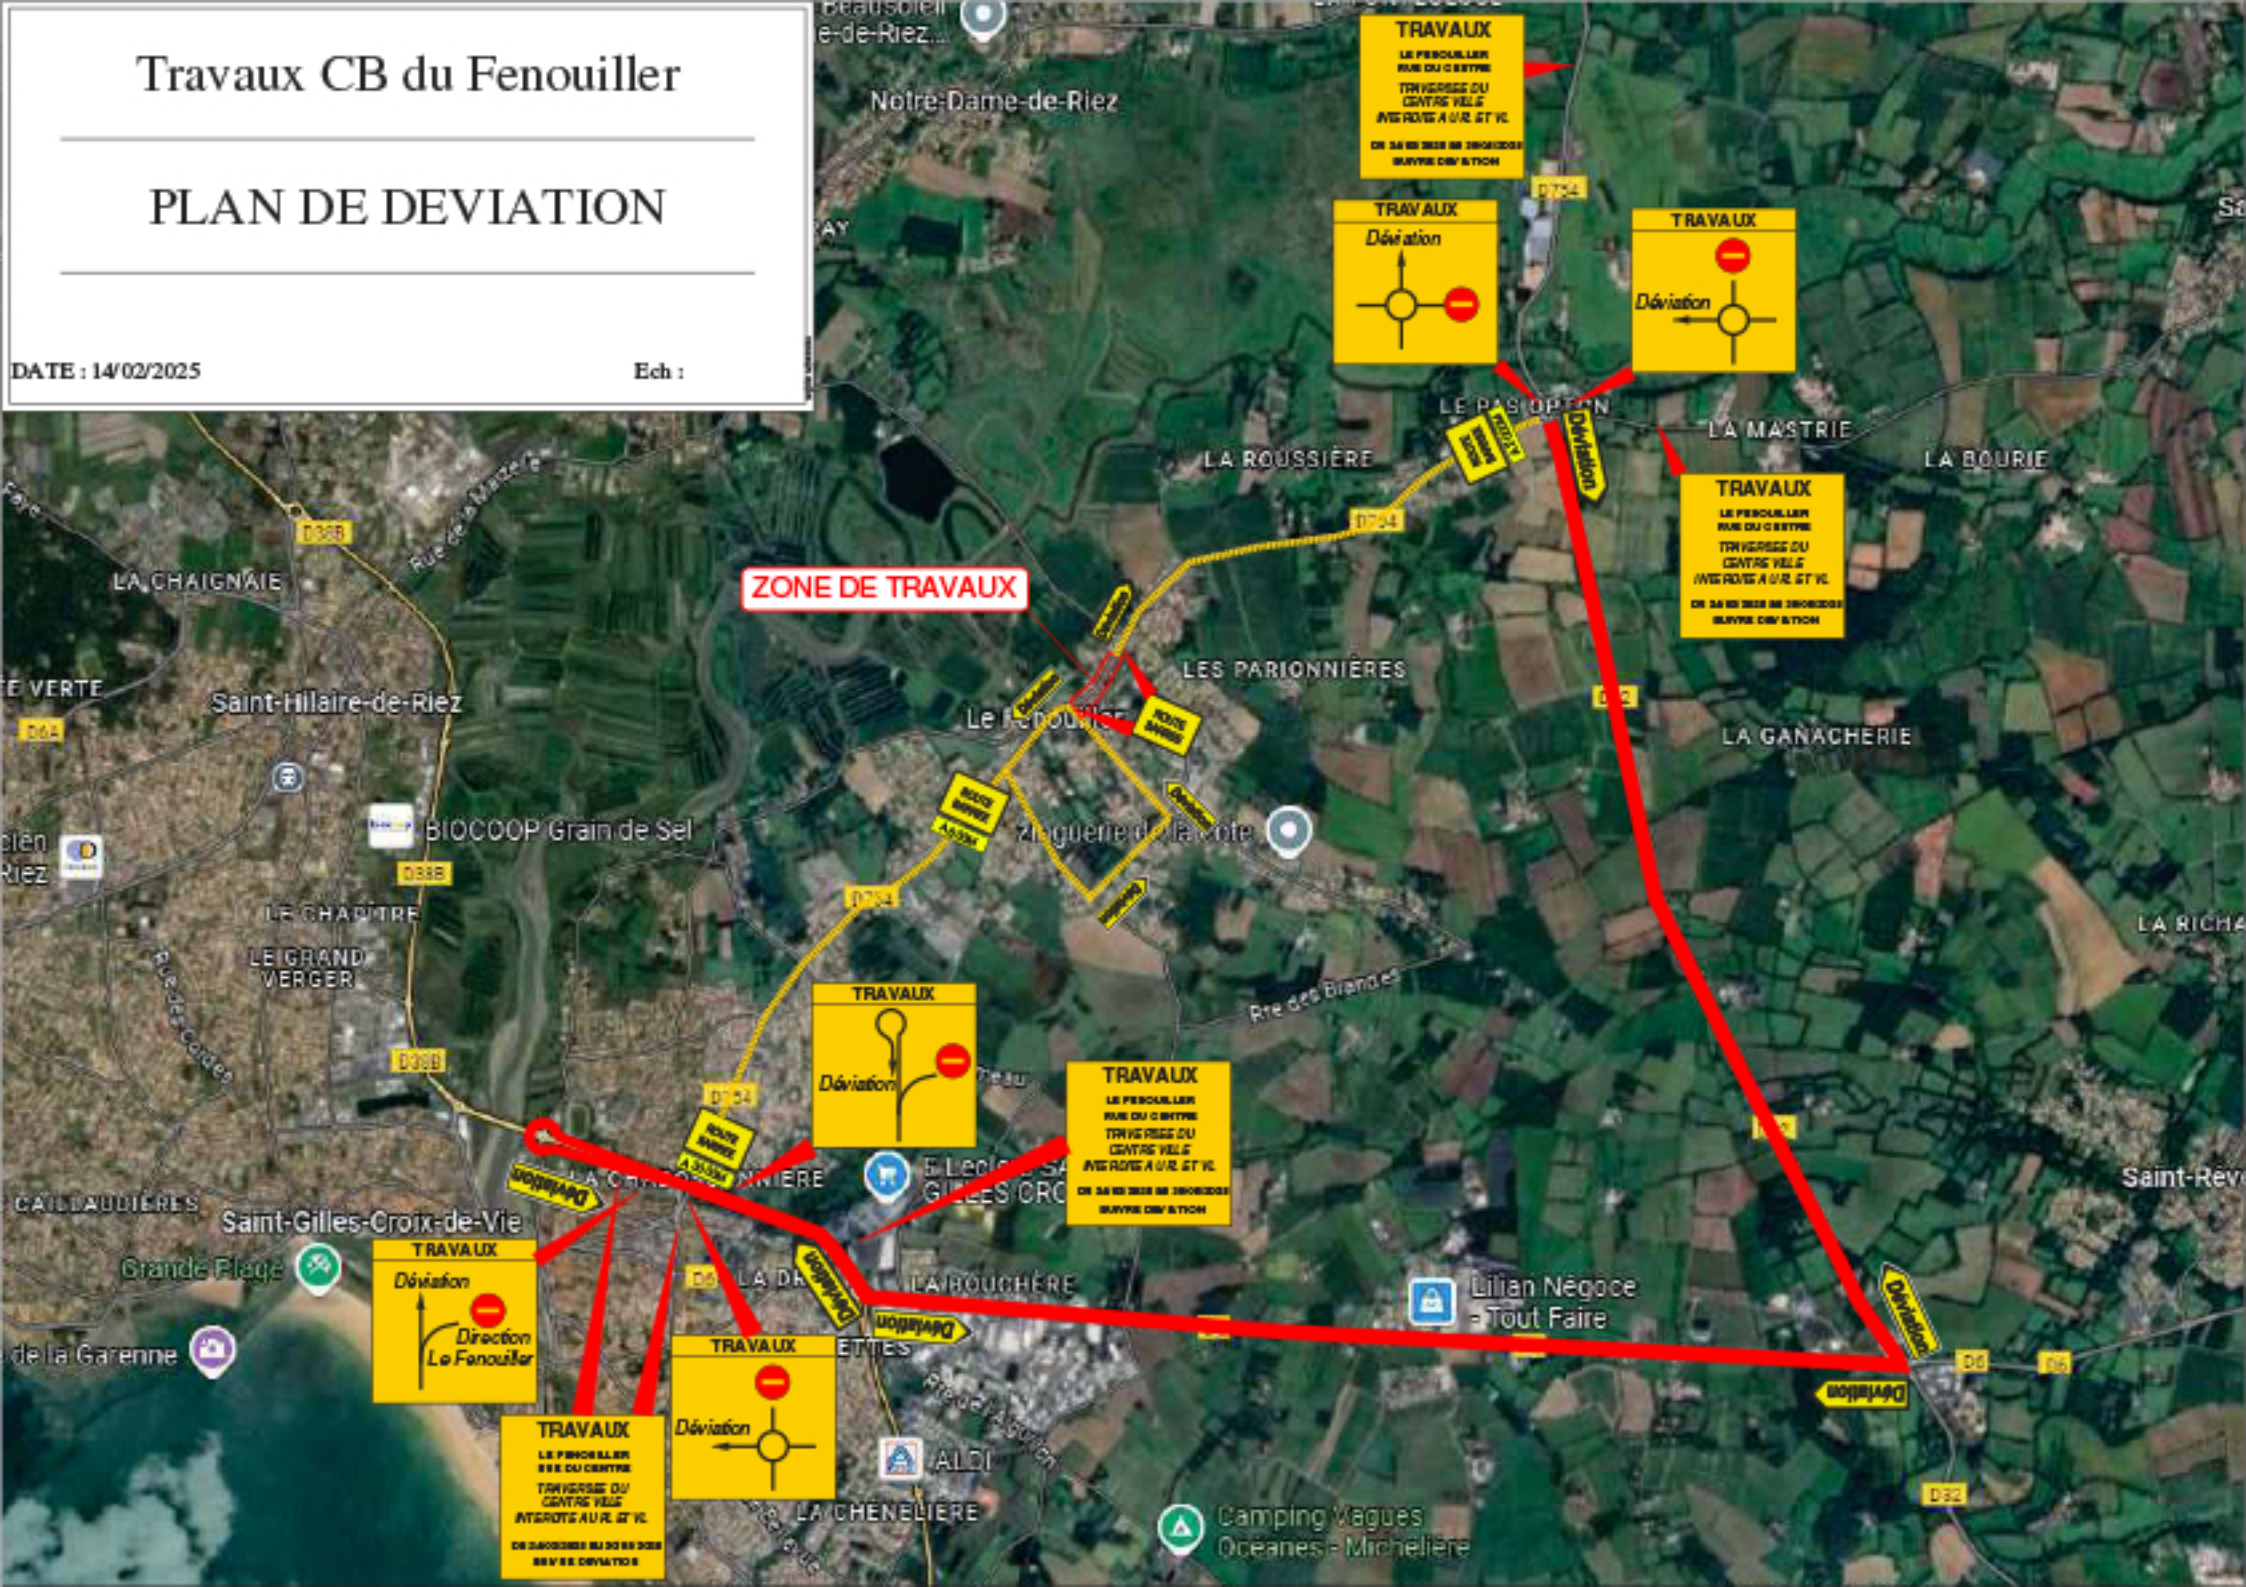

Travaux CB du Fenouiller

PLAN DE DEVIATION

DATE : 14/02/2025

Ech :

ZONE DE TRAVAUX

TRAVAUX
LE FENOULLER
RUE DU CENTRE
TRAVERSÉ DU
CENTRE VILLE
INTERDIT A U/R ET VL
DE SA SEULE DE DIRECTION
SUITE DIVIATION

TRAVAUX
Déviation

TRAVAUX
Déviation

TRAVAUX
LE FENOULLER
RUE DU CENTRE
TRAVERSÉ DU
CENTRE VILLE
INTERDIT A U/R ET VL
DE SA SEULE DE DIRECTION
SUITE DIVIATION

TRAVAUX
Déviation

TRAVAUX
LE FENOULLER
RUE DU CENTRE
TRAVERSÉ DU
CENTRE VILLE
INTERDIT A U/R ET VL
DE SA SEULE DE DIRECTION
SUITE DIVIATION

TRAVAUX
Déviation
Direction
Le Fenouiller

TRAVAUX
Déviation

TRAVAUX
LE FENOULLER
RUE DU CENTRE
TRAVERSÉ DU
CENTRE VILLE
INTERDIT A U/R ET VL
DE SA SEULE DE DIRECTION
SUITE DIVIATION