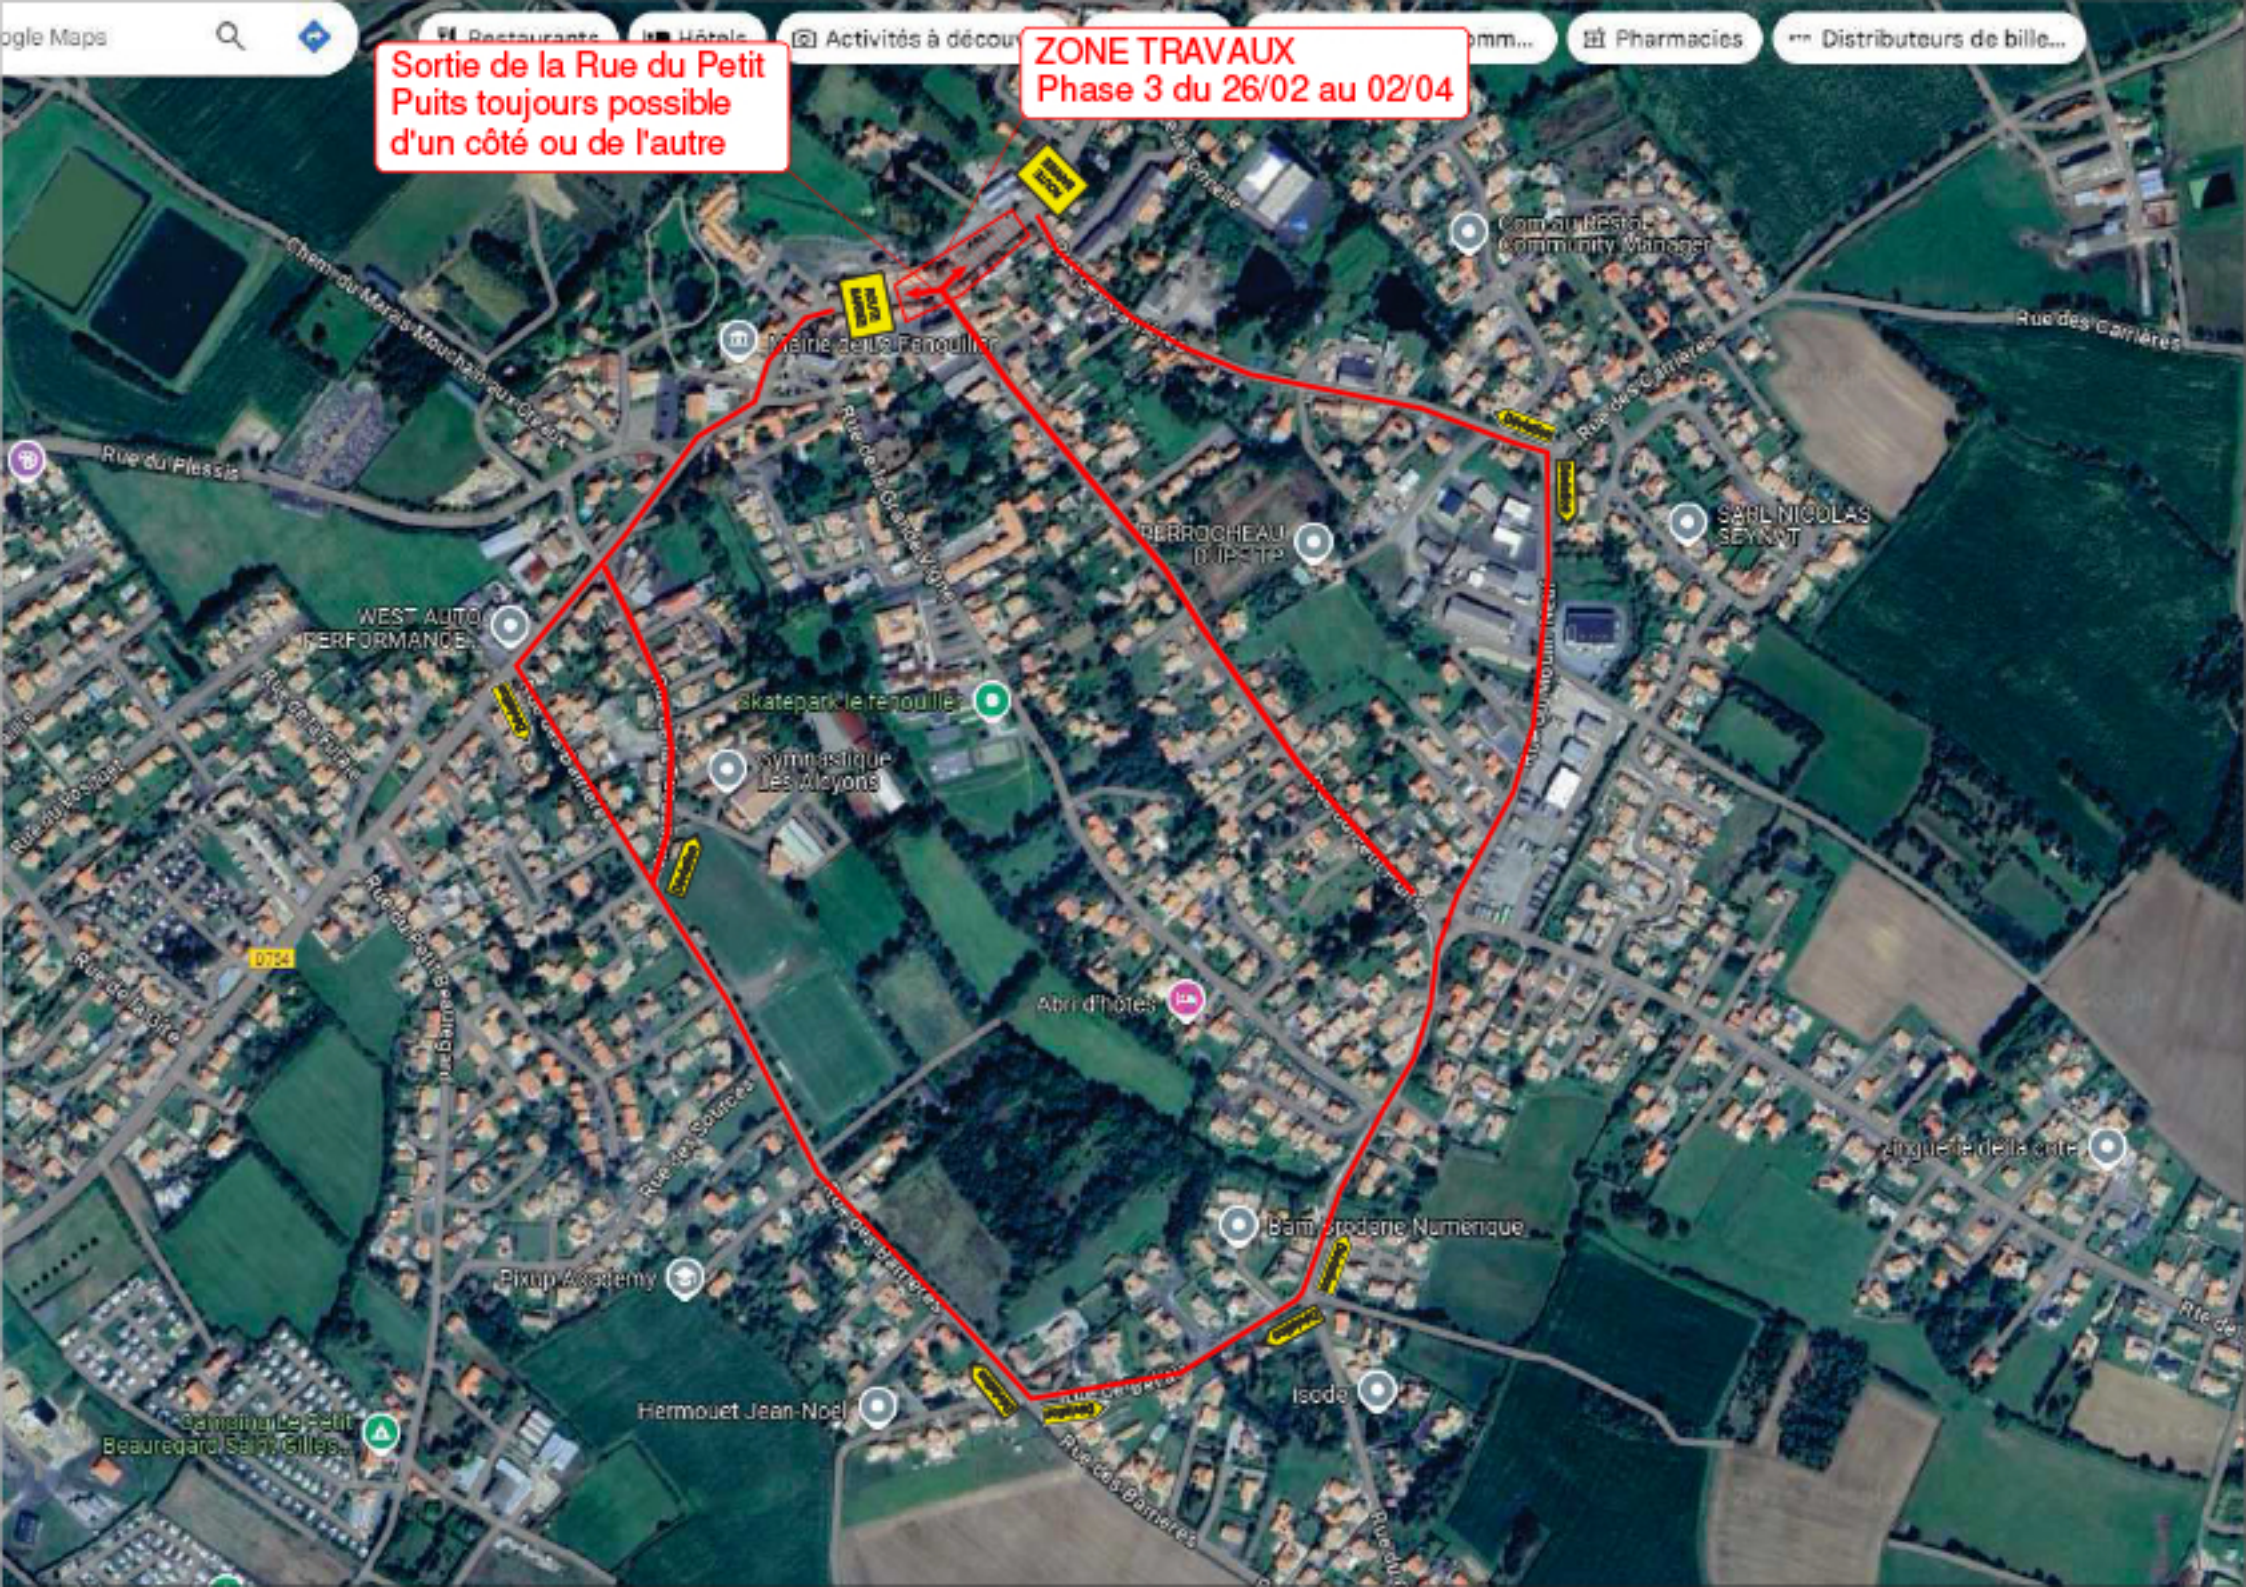

Sortie de la Rue du Petit Puits toujours possible d'un côté ou de l'autre

ZONE TRAVAUX Phase 3 du 26/02 au 02/04

10724

Sortie de la Rue du Petit Puits toujours possible d'un côté ou de l'autre

ZONE TRAVAUX Phase 3 du 26/02 au 02/04

Sortie de la Rue du Petit Puits toujours possible d'un côté ou de l'autre

ZONE TRAVAUX Phase 3 du 26/02 au 02/04