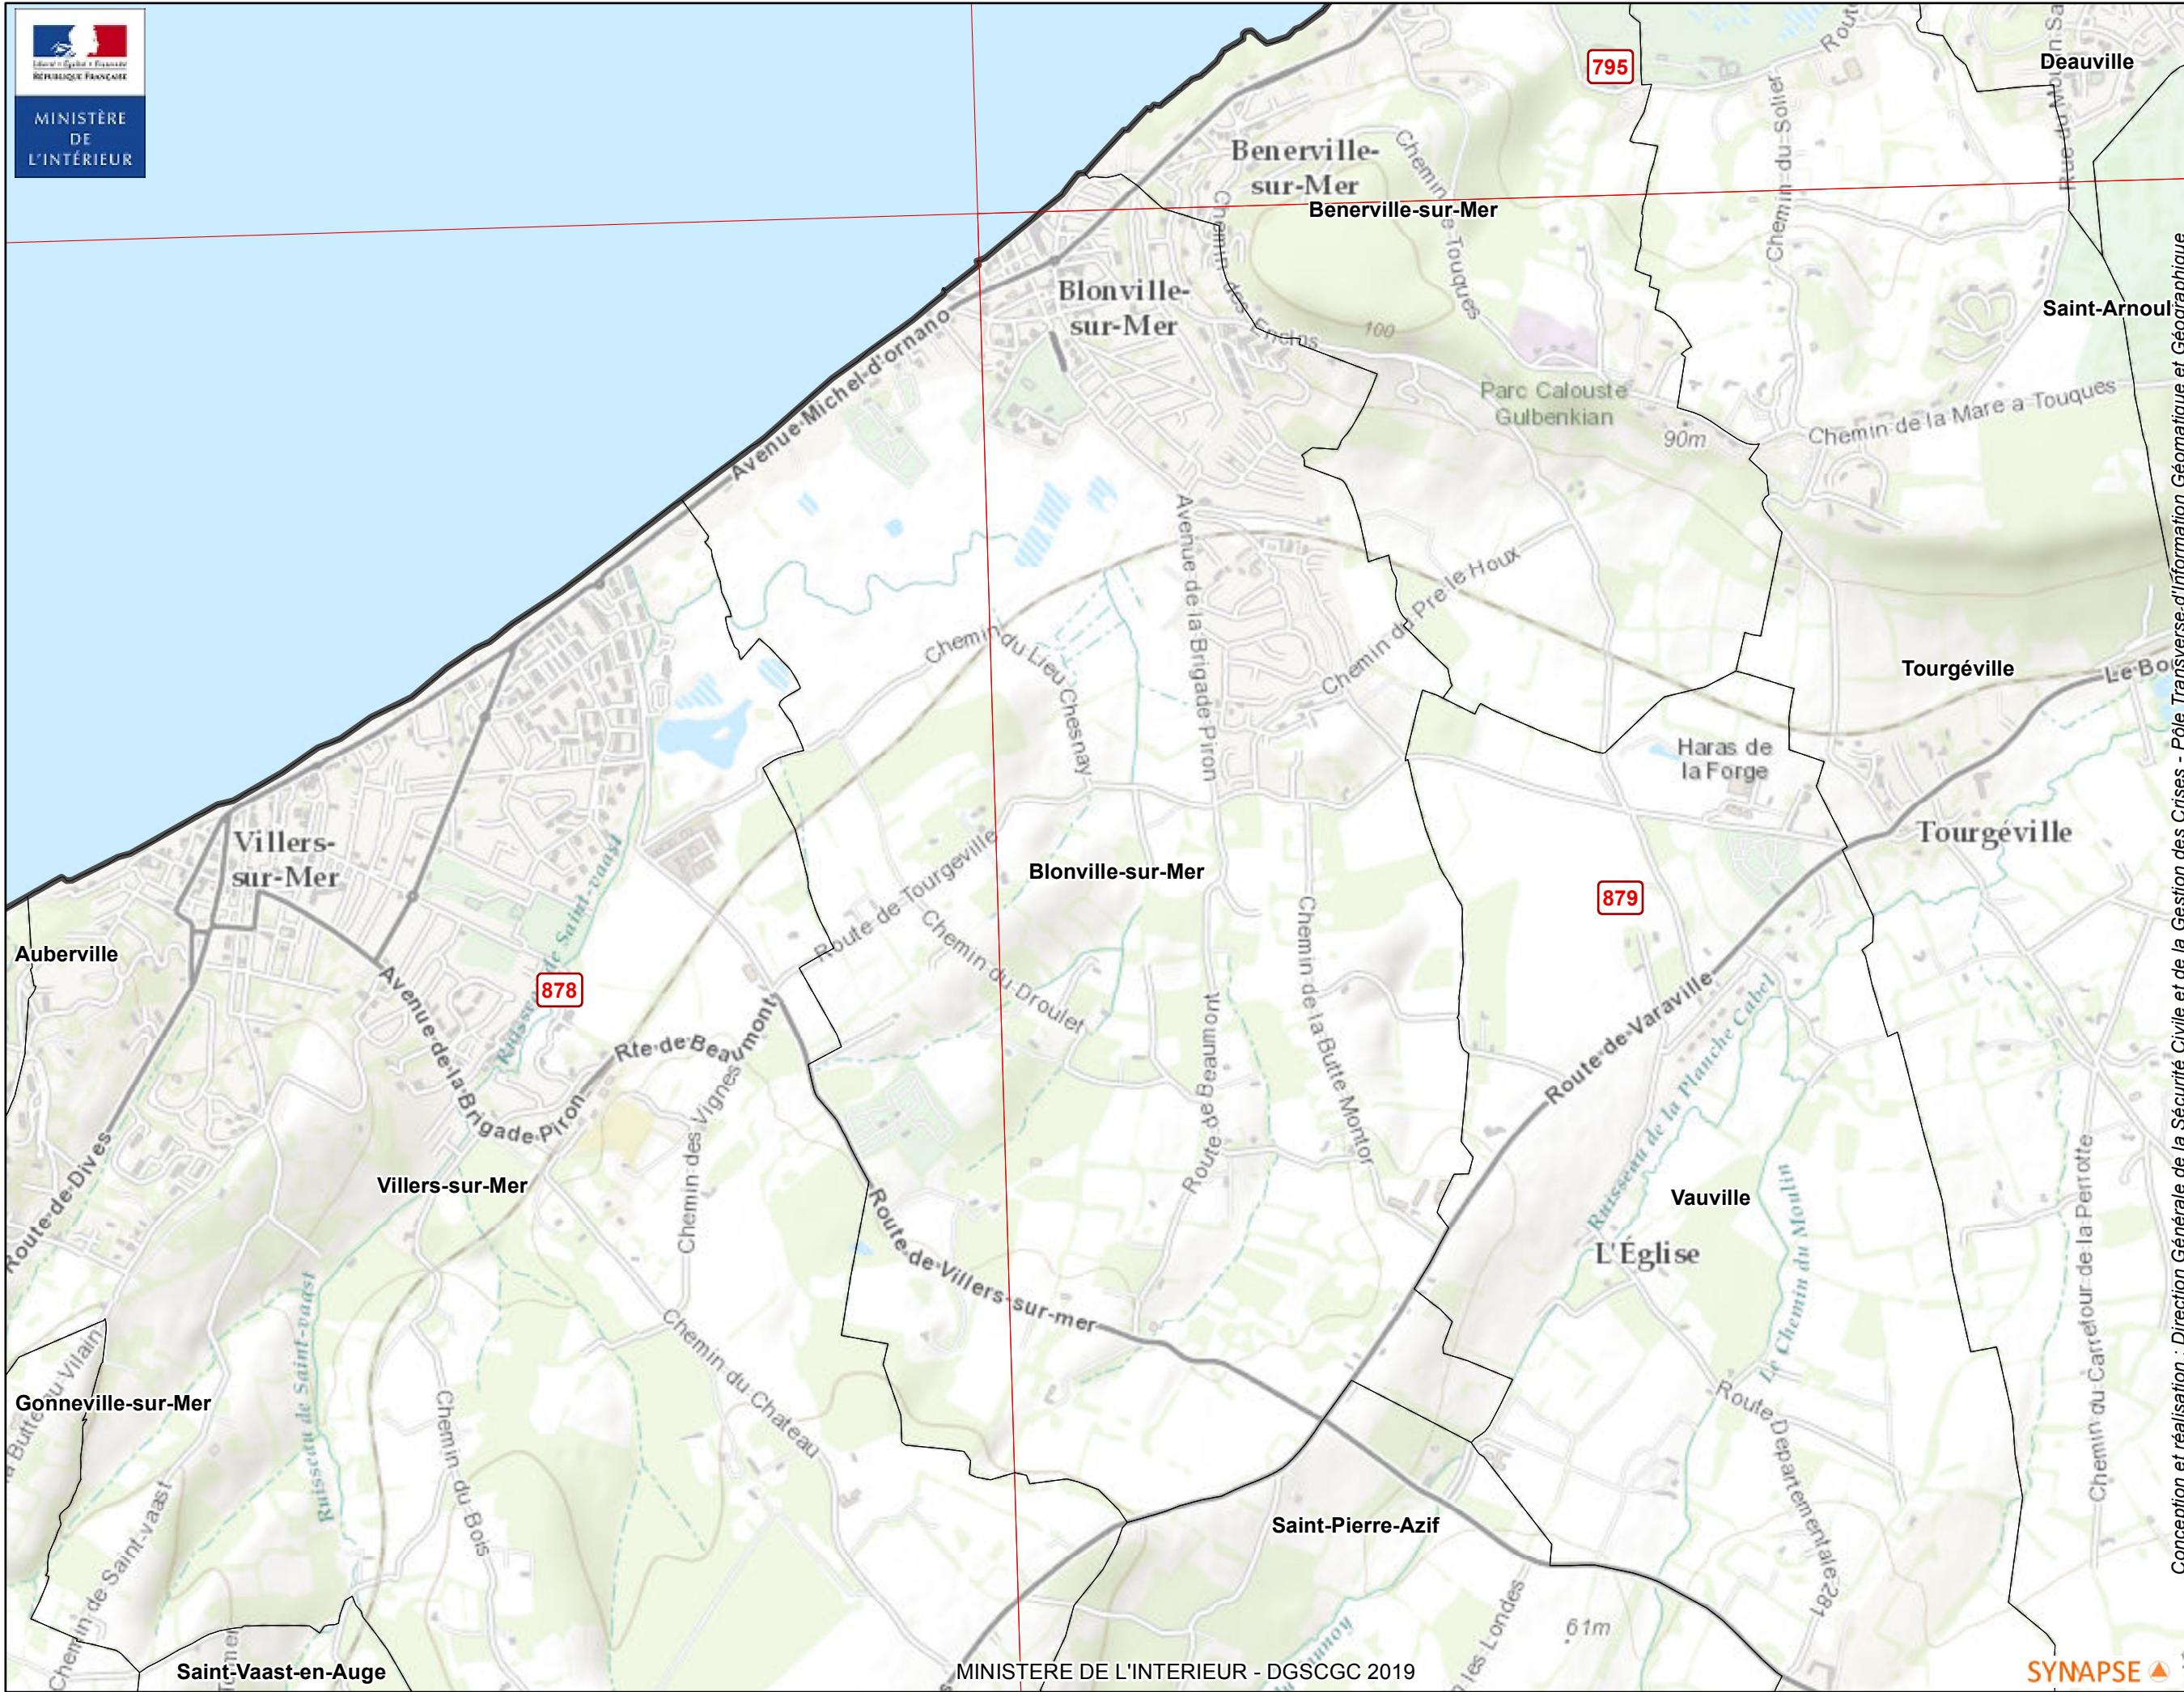

Echelle 1:28 730 pour impression A4
1 000 Metres
Système de coordonnées: WGS 1984 Web Mercator Auxiliary Sphere
Projection: Mercator Auxiliary Sphere
Datum: WGS 1984

-  COMMUNE
-  MAILLE METEO
-  DEPARTEMENT

Conception et réalisation : Direction Générale de la Sécurité Civile et de la Gestion des Crises - Pôle Transverse d'Information Géomatique et Géographique