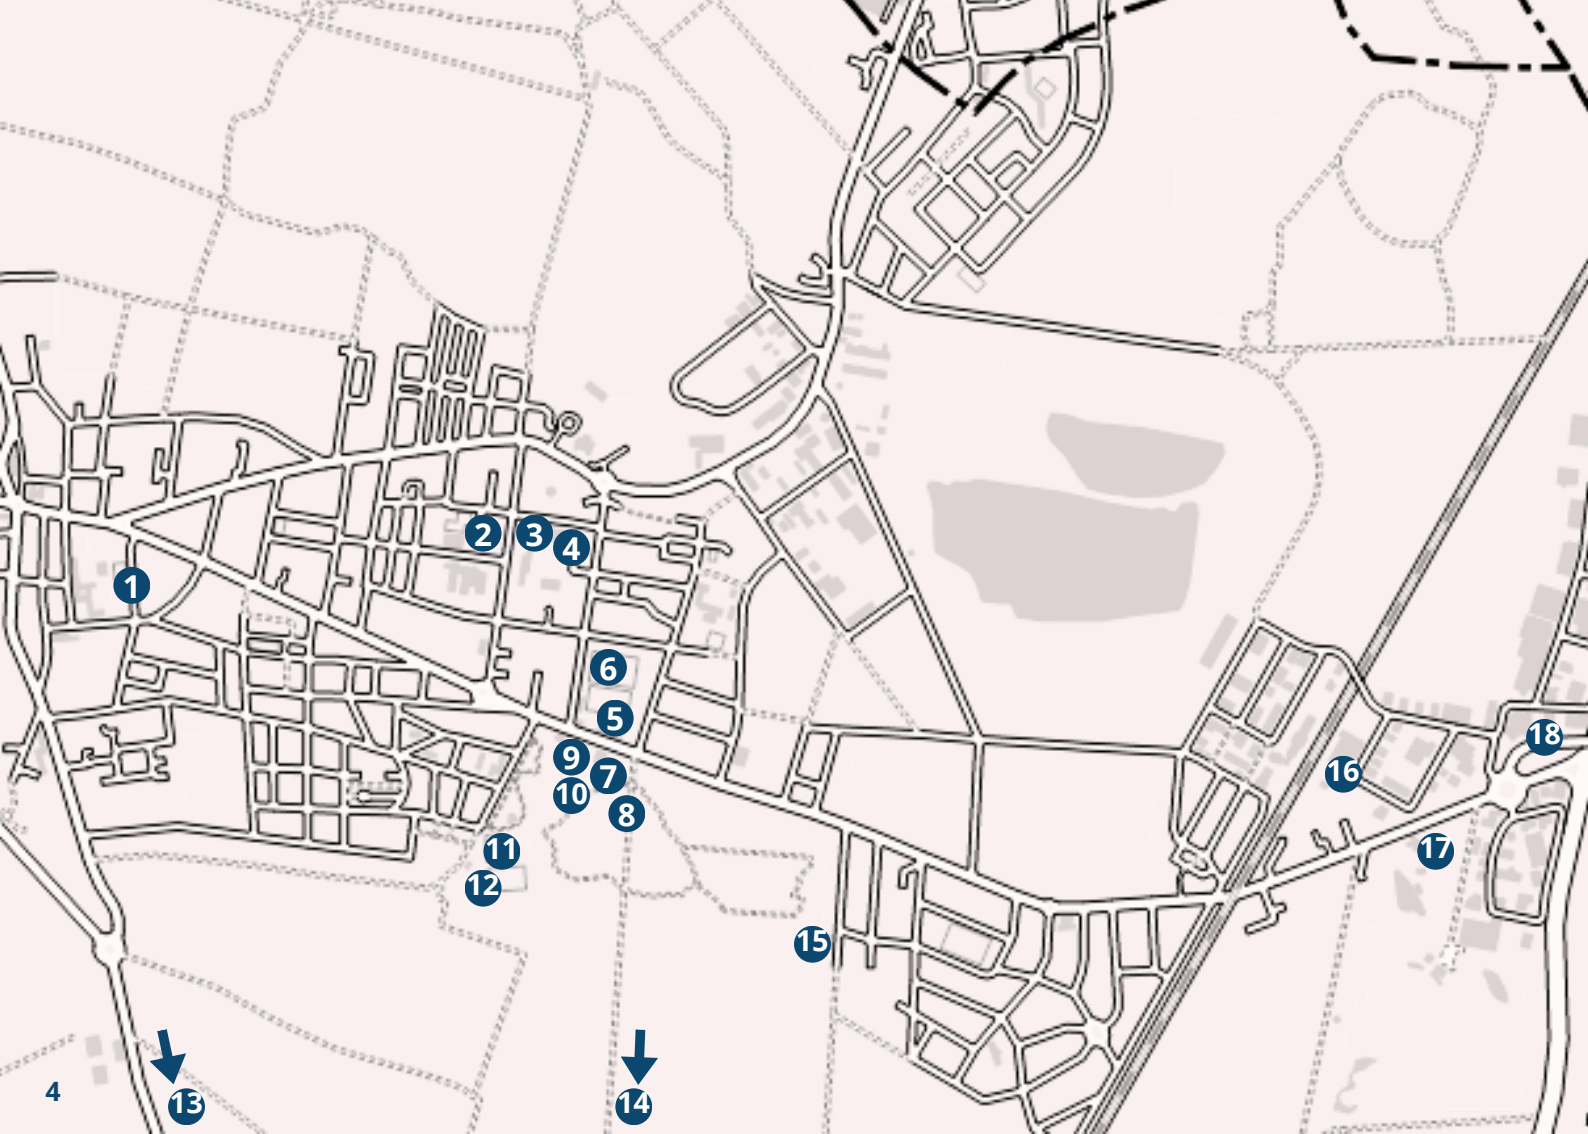

1

2

3

4

6

5

9

10

7

8

11

12

15

16

17

18

4

13

14