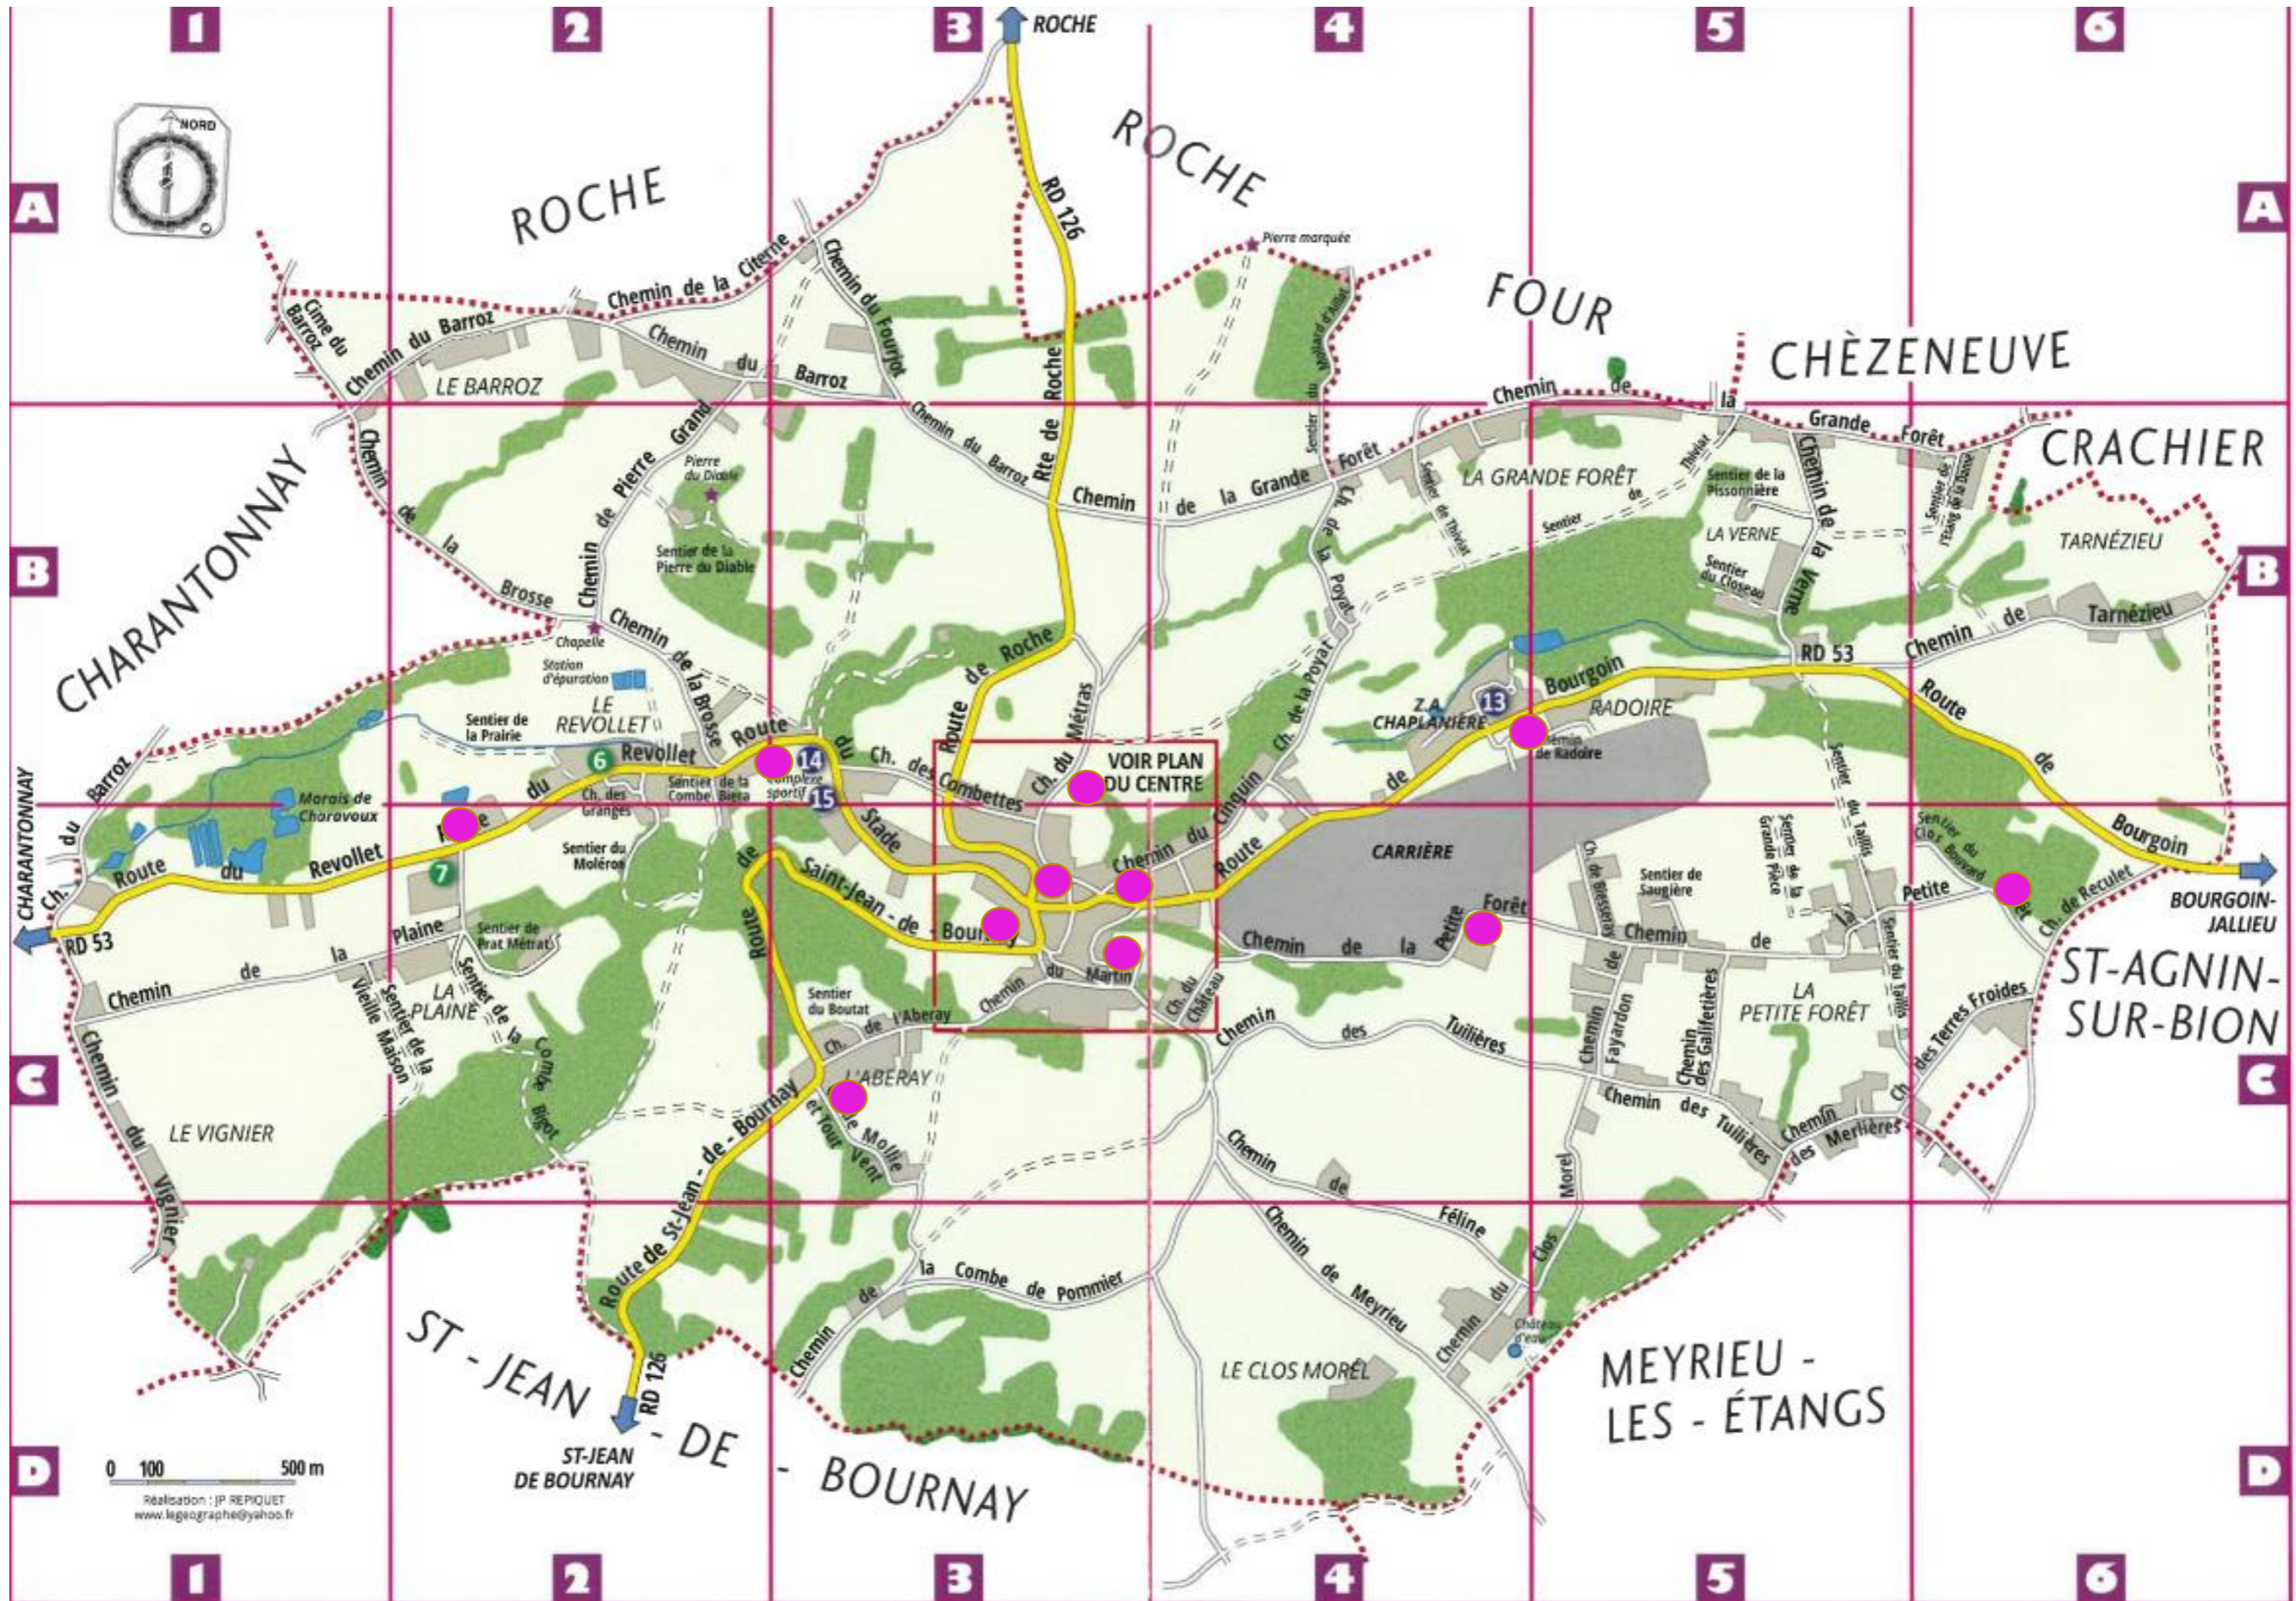

IMPLANTATION DES POINTS D'APPORT VOLONTAIRE

Commune d'ARTAS

Commune d'ARTAS

LISTE DES POINTS D'APPORT VOLONTAIRE

- D53 – Rue du stade (x 2 points)
- Route de Roche – Local associatif
- Place du 19 mars 1962
- Place du 8 mai 1945
- Route du Revollet
- Rue de l'Eglise
- Radoire – Chemin de la Verne
- Chemin de la petite forêt
- Route de St Jean de Bournay – chemin de Mollie et Tout Vent
- Chemin de la petite forêt – sentier du clos Bouvard
- Rue du Métras – Lotissement le Petit Bois