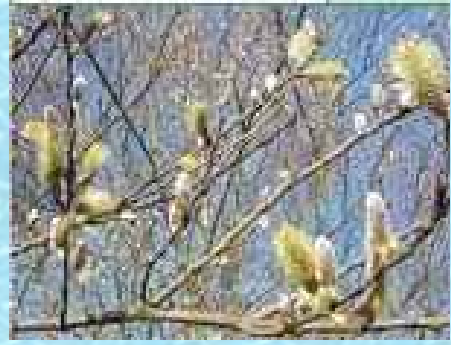

Chatons de saule marsault, saule des chèvres (*Salix caprea*)