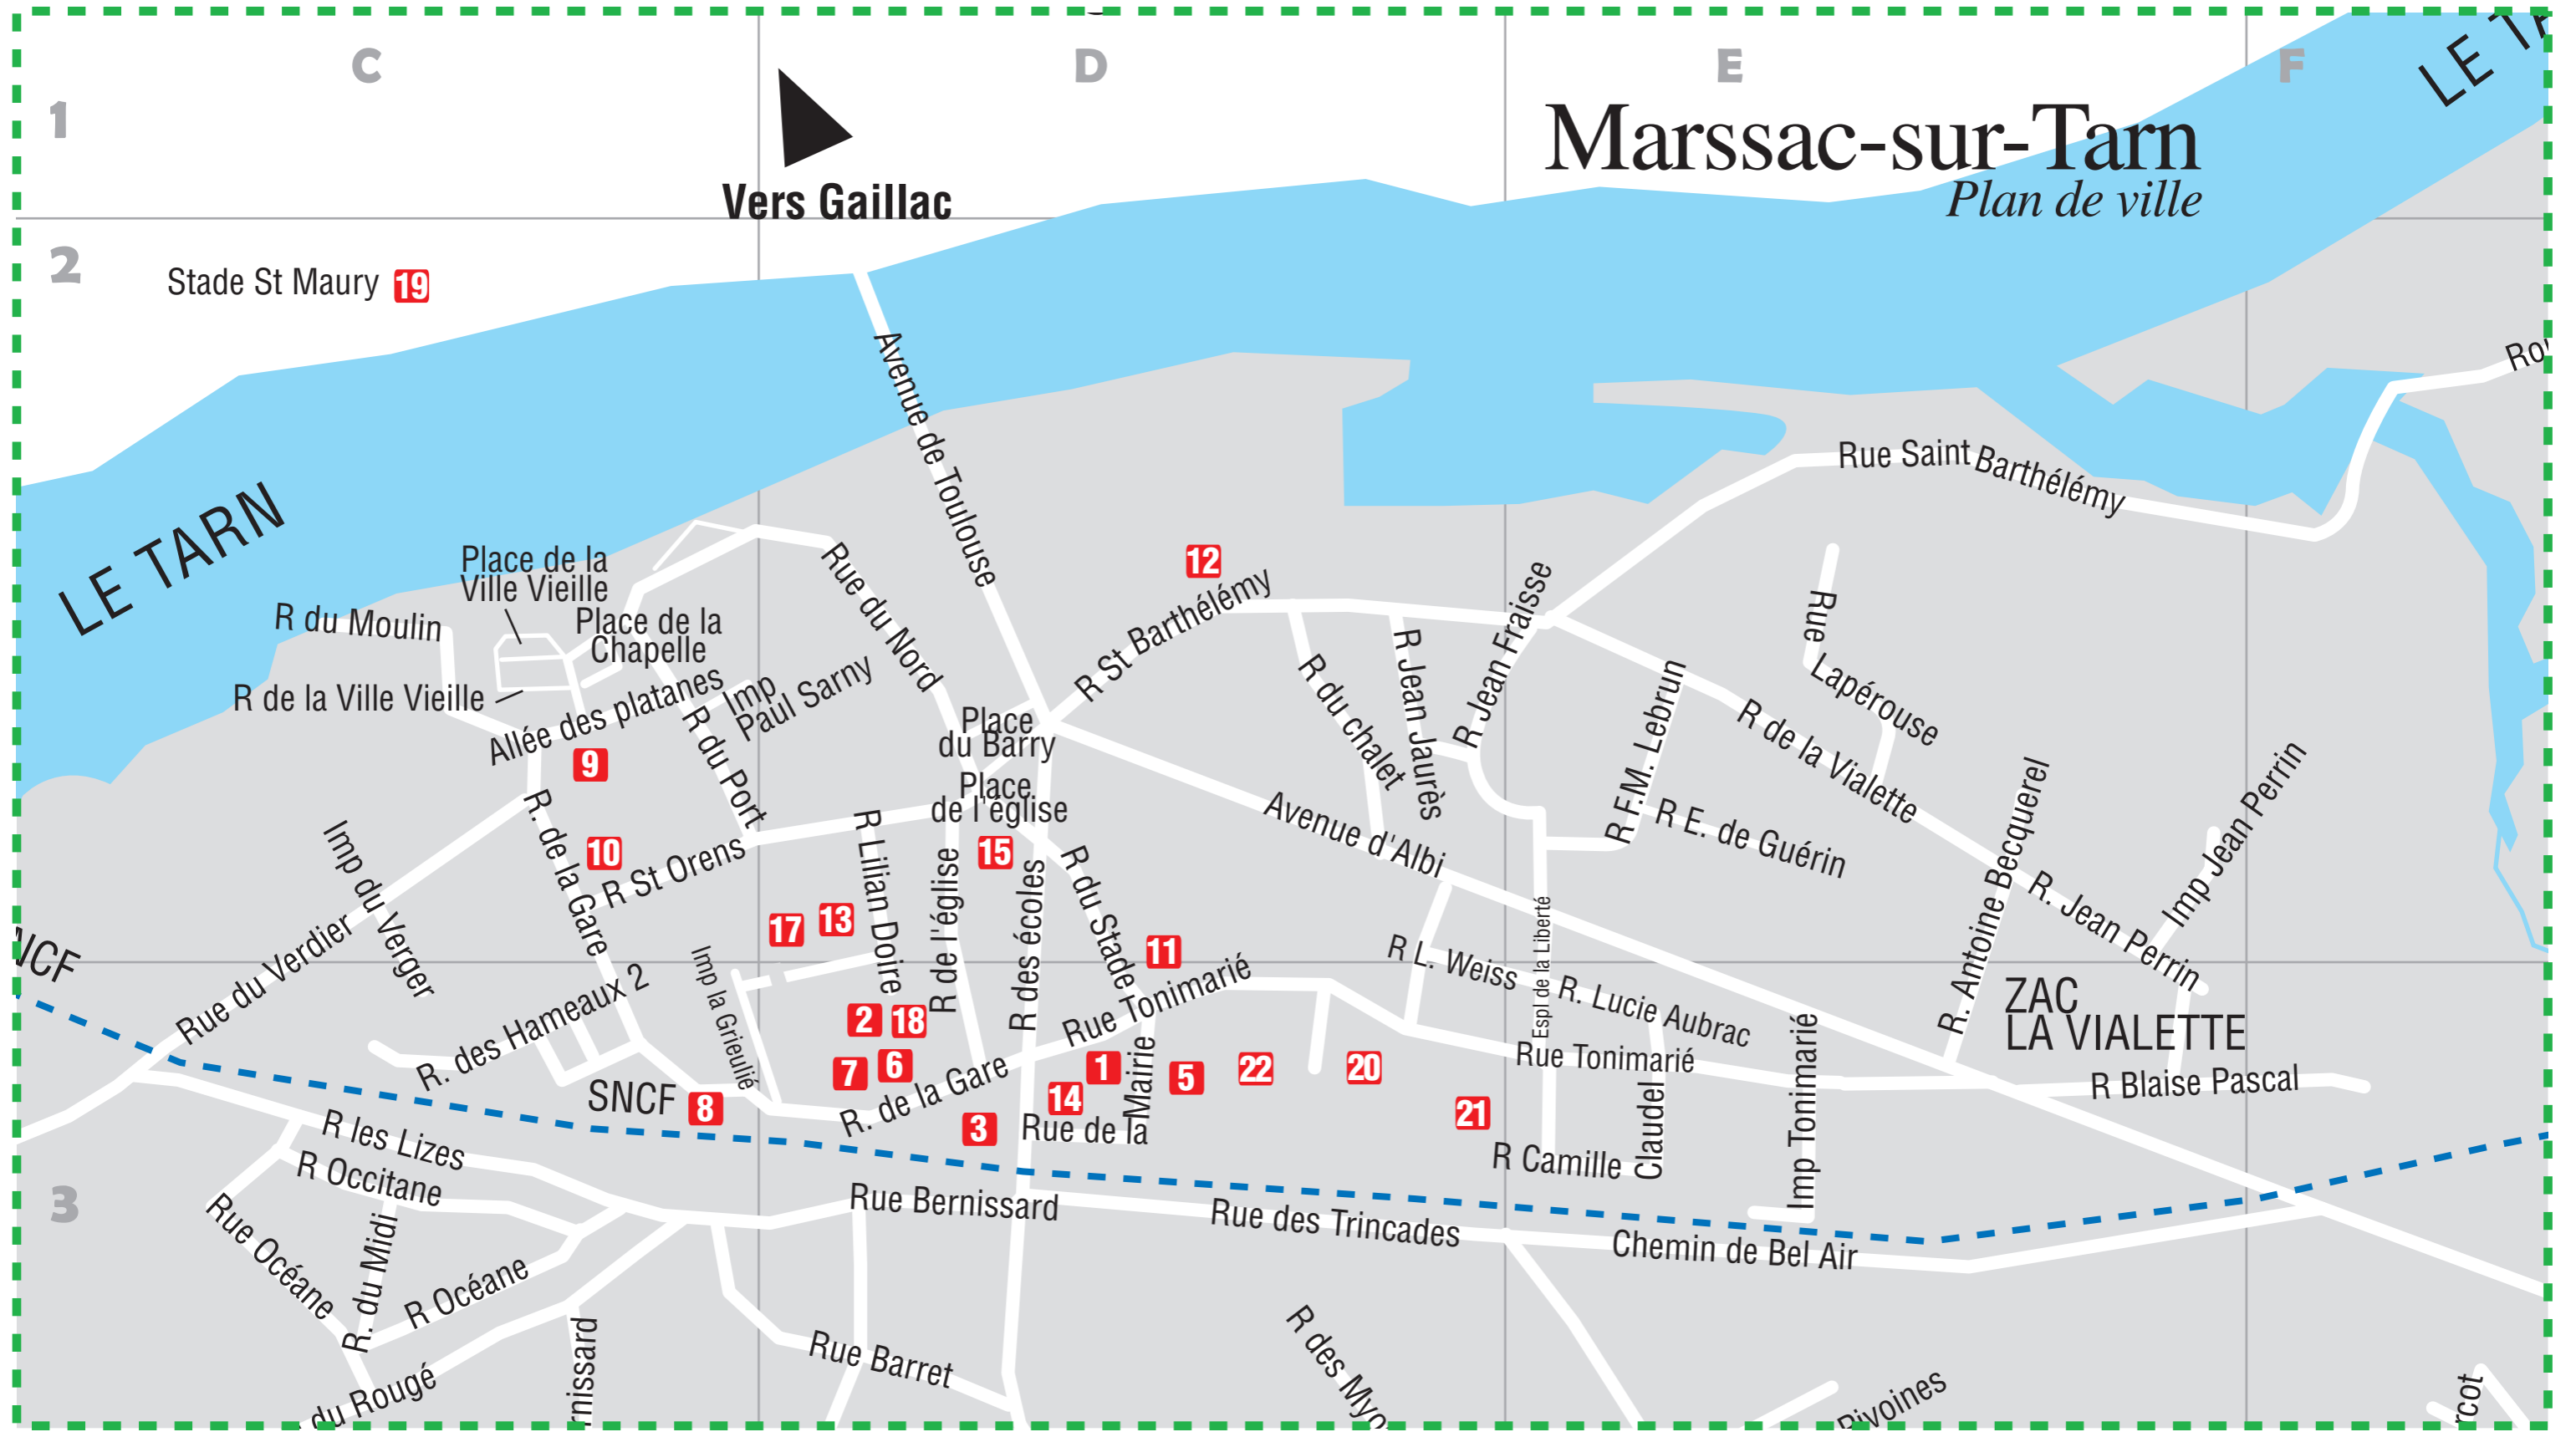

Marssac-sur-Tarn

Plan de ville

- | | | | | | | | | | |
|--|---|--|---|---|---|--|--|---|---|
| Ader (rue Clément) G3
Albi (avenue d') D2-E3-F3
Amandiers (impasse des) F4
Aubrac (rue Lucie) E3 | Blériot (rue Louis) G3
Bougainvilliers (rue des) E4 | Dali (rue Salvador) E4
Doire (rue Lilian) D3
Durestat (chemin de) B4
Durestat (impasse de) A4 | Graulhet (route de) D4-E4-E5
Guérin (rue Eugénie de) E2
Guille (chemin de) G3 | Lavergne (impasse de) G4
Lizes (rue les) C3
Lizes (lotissement les) B3-C3
Lilas (rue des) D3 | Occitane (rue) C3
Océane (rue) C3
Orée du Bois (impasse de l') E3 | Pinérule (impasse de) F4-F5
Pivoines (rue des) E3
Platanes (allée des) C2
Plaisance (rue de) E4
Port (rue du) D2 | Saint-Exupéry (rue) F4
Saint-Martin (rue) B3-B4
Saint-Orens (rue) D2
Stade (rue du) D3
Soucane (chemin de la) E4-E5
Source (lotissement la) A4-B4 | Treille (rue de la) D4
Trincades (rue des) E3-E4
Trois Piliers (rue des) B4-B5
Tuilerie (impasse de la) B4 | |
| Barret (rue) D3
Barry (place du) D2
Barthe (rue de la) E4
Beau Site (lotissement) A5
Becquerel (rue Antoine) E2-E3
Bel Air (chemin de) E3
Bernissard (impasse) C3-D3-D4
Bernissard (rue) D4 | Camélias (rue des) D3
Chalet (rue du) D2
Chapelle (place de la) C2-D2
Charcot (rue) F3
Chêneraie (Impasse de la) G5
Clare (chemin de la) F4
Claudel (rue Camille) E3
Clos provençal (rue de)
Curie (impasse Pierre et Marie) F3 | Ecoles (rue des) D3
Eglise (place de l') D3
Eglise (rue de l') D2 | Hameaux II (rue des) C3 | Meyré (rue du) C4
Midi (rue du) C3
Mimosas (rue des) D3-E3
Moulin (rue du) C2
Myosotis (rue des) D3 | Pascal (rue Blaise) E3
Pastel (rue du) E4-E5
Pelletier (impasse) I3
Peupliers (chemin des) B4
Perrin (impasse Jean) E3
Perrin (rue Jean) E3
Peyragues (impasse des) F4
Peyragues (rue des) E4
Picasso (rue Pablo) F4
Pinérule (chemin de) F5 | Rolland (rue Romain) F3-F4
Rosiers (rue des) D4
Rougé (rue du) C3
Rougé (impasse du) B4 | Sabatayrenc (chemin de) G1
Sarny (impasse Paul) D2
Saint-Barthélémy (rue) E2 | Tancade (impasse de la) F5
Tonimarié (impasse) E3
Tonimarié (rue) D3-E3
Tourtignac le jeune (impasse) D5
Tourtignac le Vieux (impasse) D5
Tourseilles (chemin de) F4-F5
Tourseilles (impasse de) G5 | Van Gogh (rue) E4
Verdier (rue du) C2-C3
Verger (impasse du) C3
Verne (allée Jules) E3-E4
Violette (rue de la) E2
Ville Vieille (place de la) C2
Ville Vieille (rue de la) C2
Zagadiès (rue des) E3-F3 |