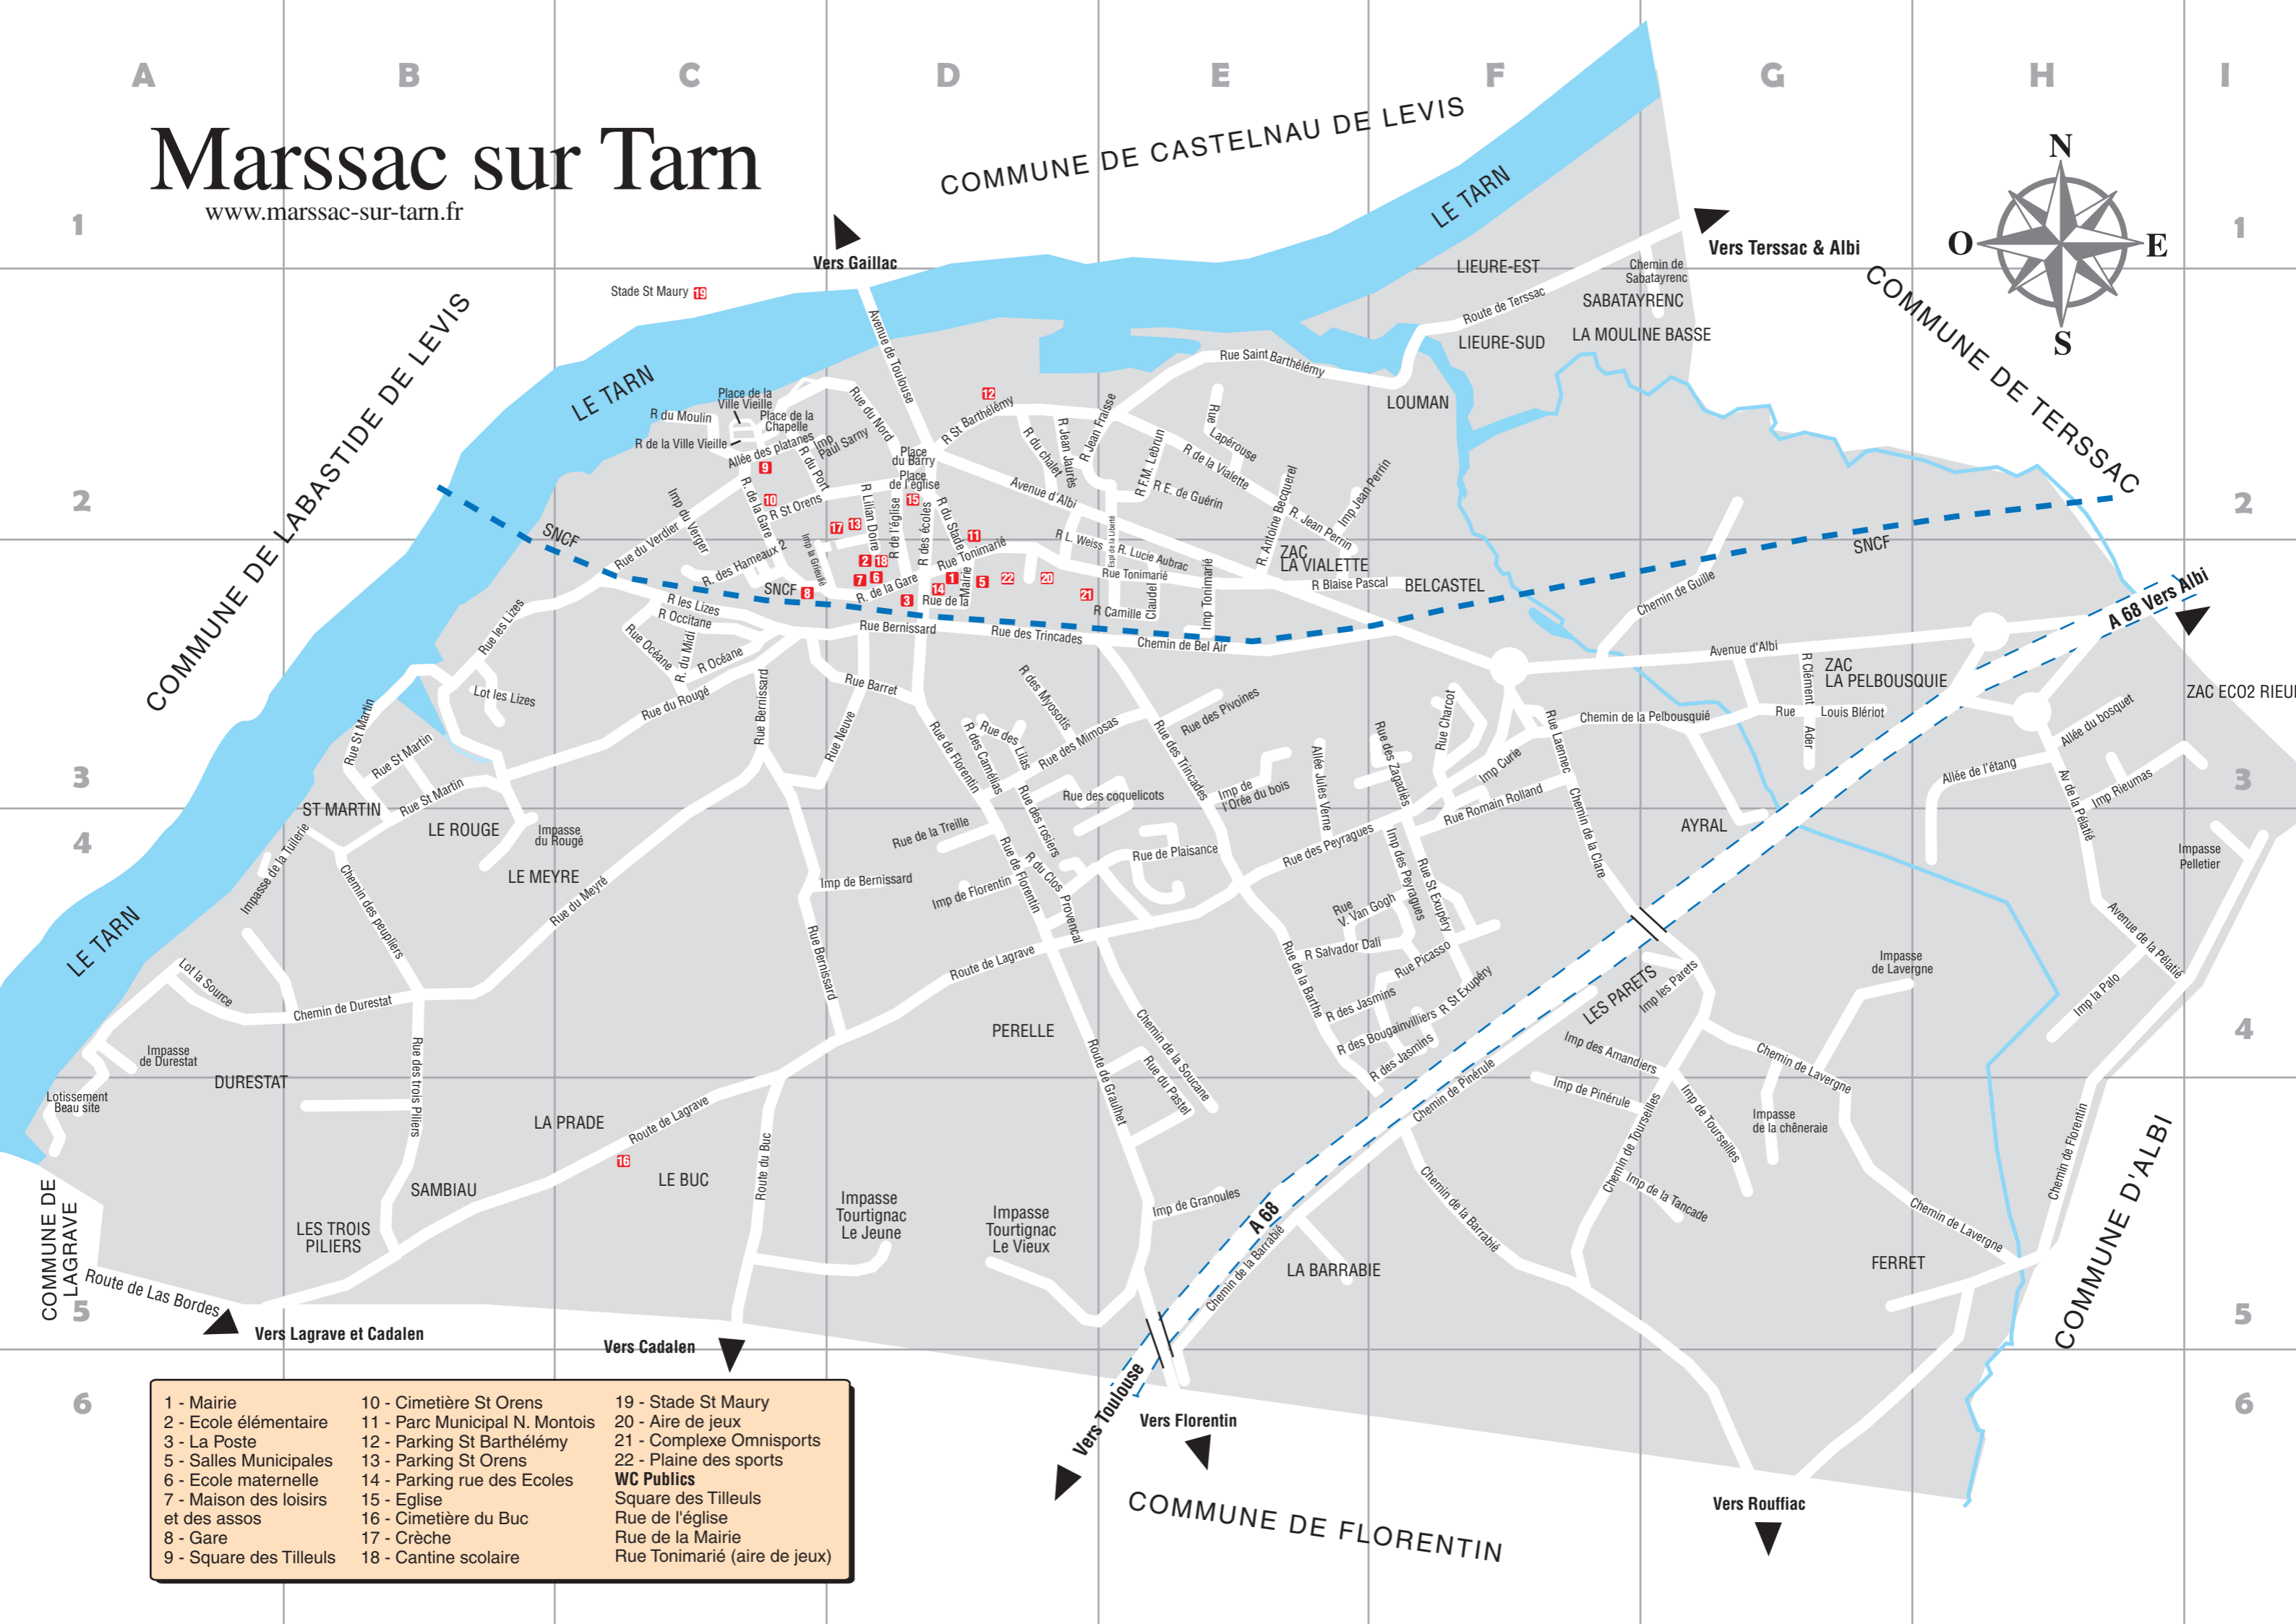

Marssac sur Tarn

www.marssac-sur-tarn.fr

1 - Mairie	10 - Cimetière St Orens	19 - Stade St Maury
2 - Ecole élémentaire	11 - Parc Municipal N. Montois	20 - Aire de jeux
3 - La Poste	12 - Parking St Barthélémy	21 - Complexe Omnisports
5 - Salles Municipales	13 - Parking St Orens	22 - Plaine des sports
6 - Ecole maternelle	14 - Parking rue des Ecoles	WC Publics
7 - Maison des loisirs et des assos	15 - Eglise	Square des Tilleuls
8 - Gare	16 - Cimetière du Buc	Rue de l'église
9 - Square des Tilleuls	17 - Crèche	Rue de la Mairie
	18 - Cantine scolaire	Rue Tonimarié (aire de jeux)