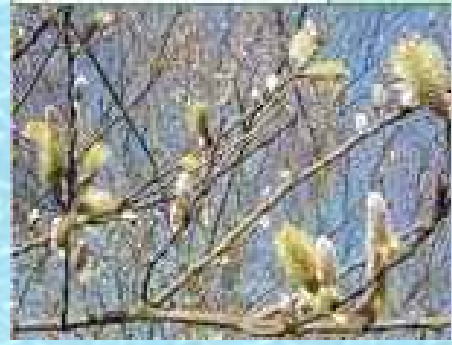

Chatons de saule marsault, saule des chèvres (*Salix caprea*)