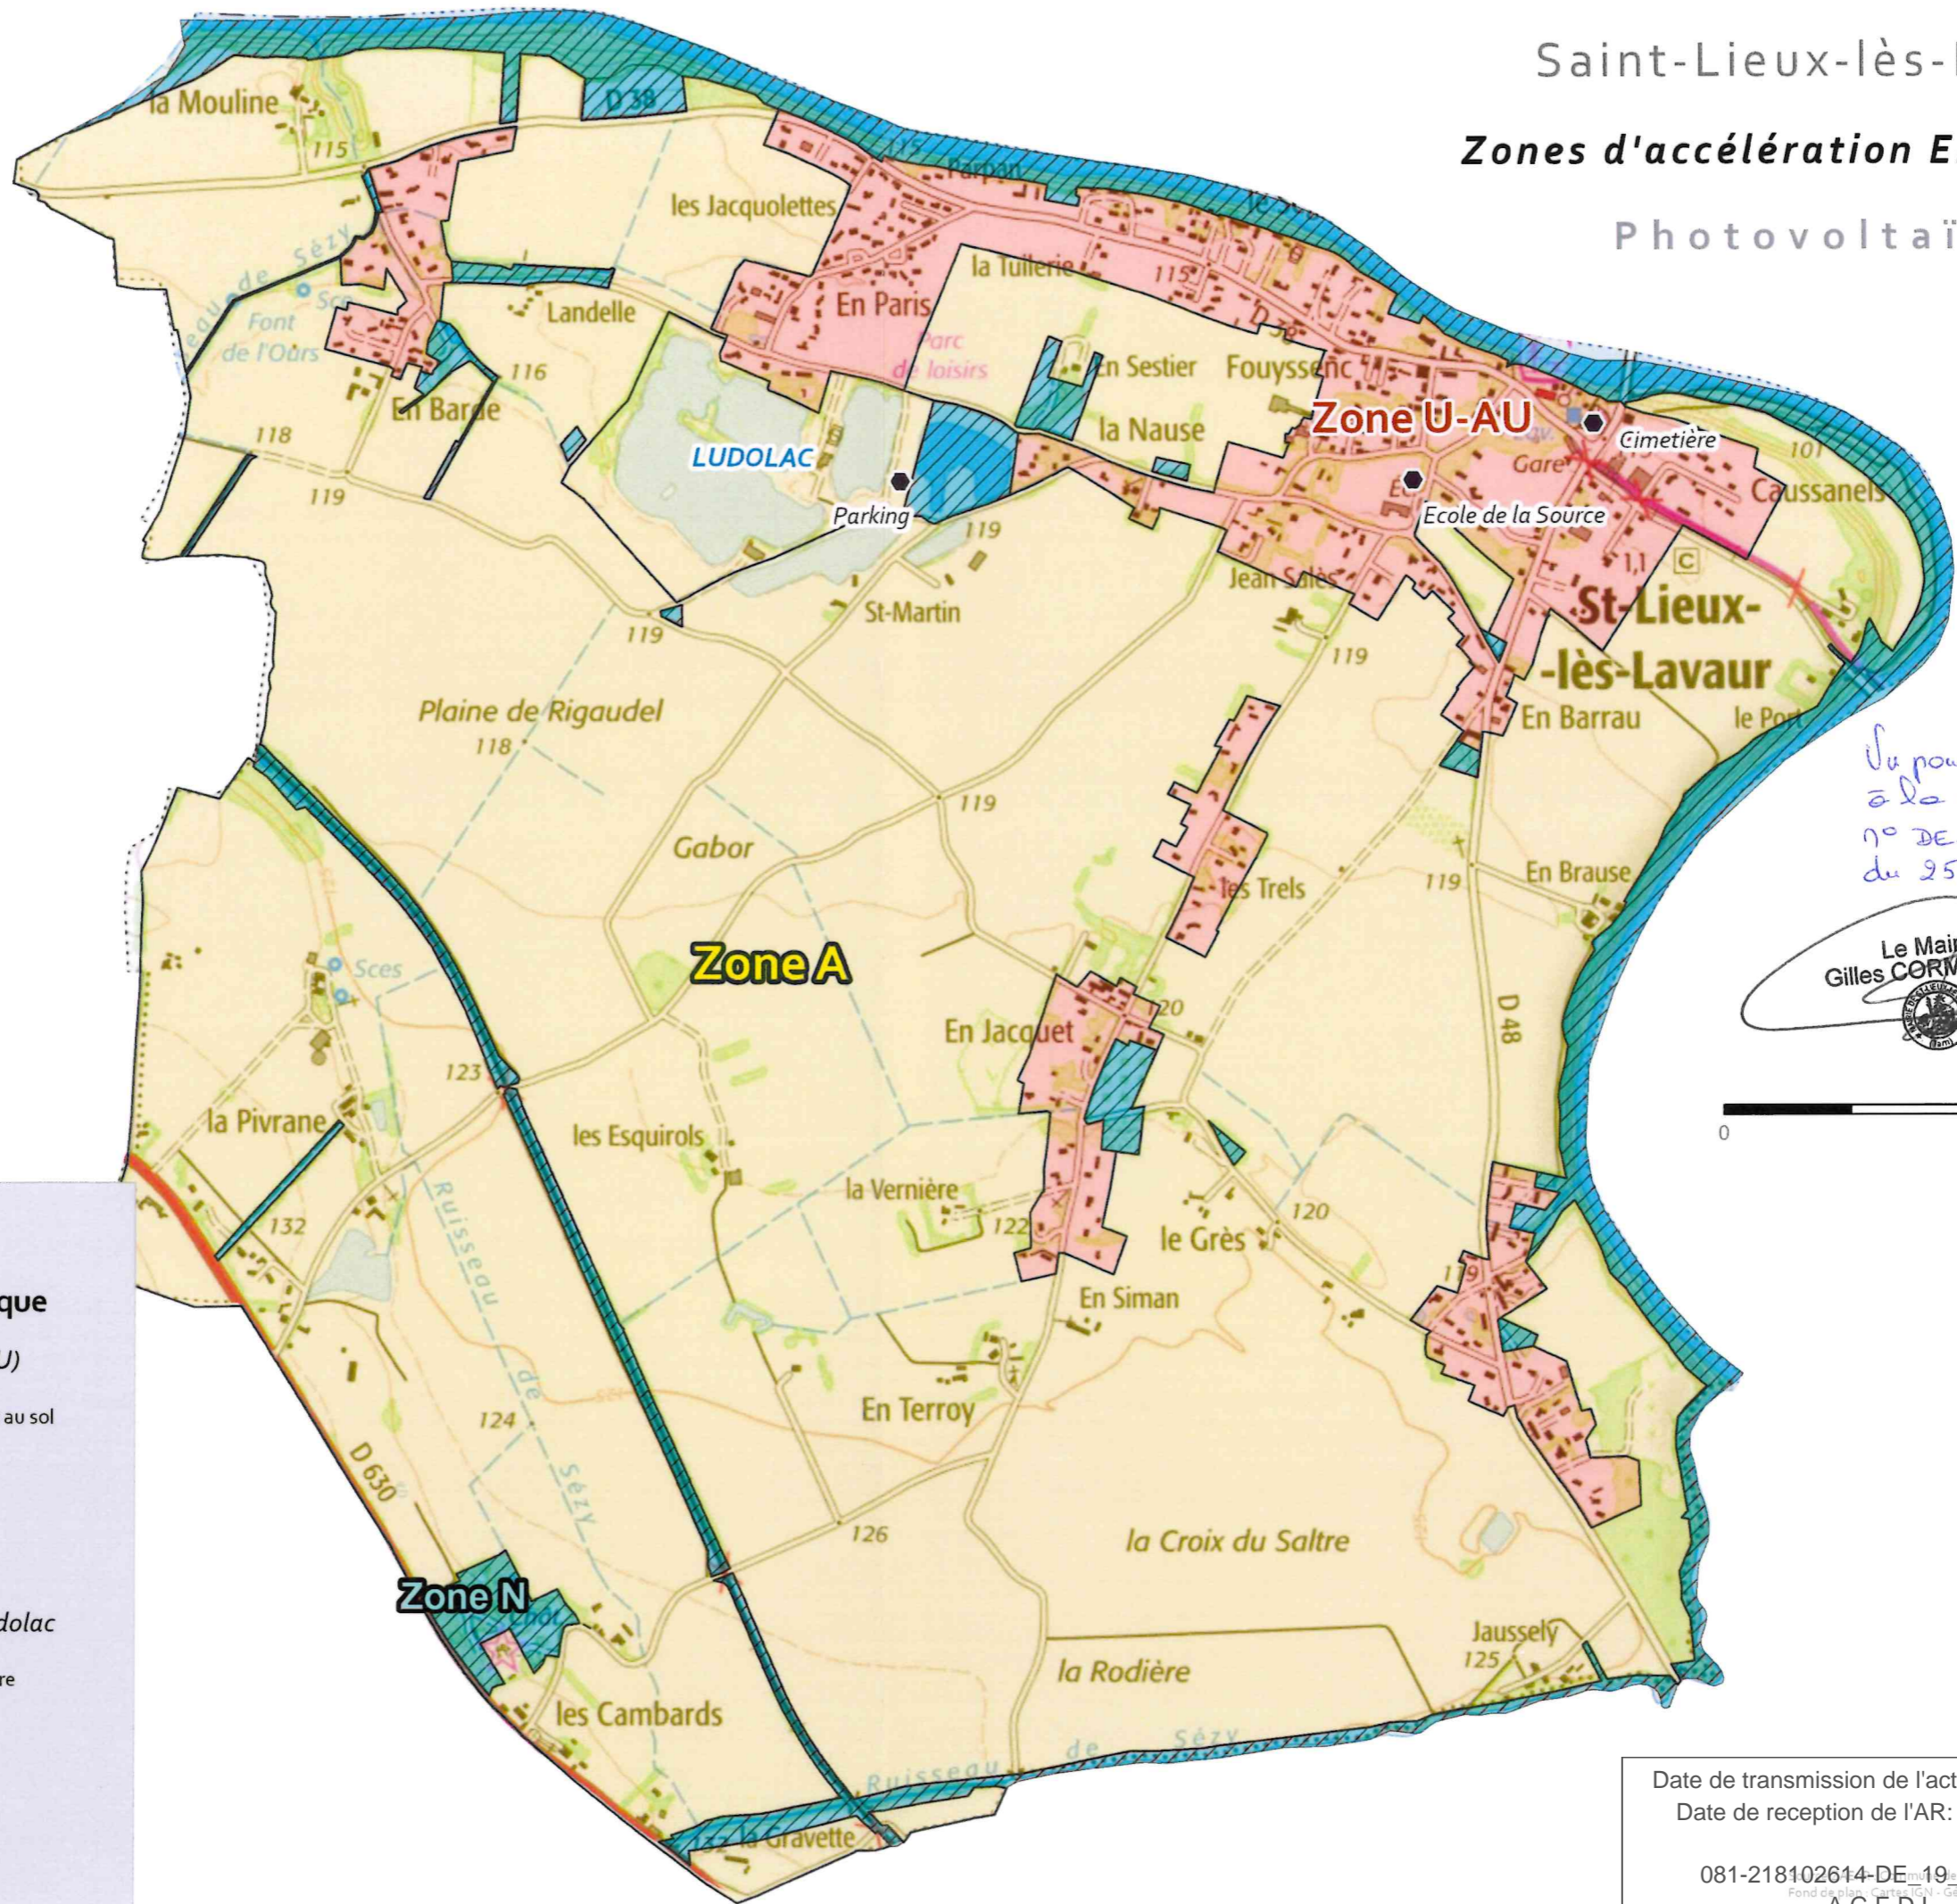

Saint-Lieux-lès-Lavaur

Zones d'accélération EnR (ZAEnR)

Photovoltaïque

*Vu pour être annexé
à la délibération
n° DE.19.2025
du 25/03/2025*

Le Maire
Gilles CORMIGNON

0 500 m

LEGENDE

Zone d'accélération photovoltaïque

Zones urbanisées (classées U/AU au PLU)

- Toitures, ombrières et implantations au sol
- Ombrière sur parking possible

Secteur avec restrictions

Zones agricoles (A) et base de loisirs Ludolac

- Photovoltaïque uniquement en toiture

Secteur hors ZAEnR

- Zones naturelles (N) et autres

Date de transmission de l'acte: 27/03/2025
Date de réception de l'AR: 27/03/2025

081-218102614-DE.19.2025-DE
Fond de plan: Cartes IGN - Geoplateforme ©IGN
AGEDI