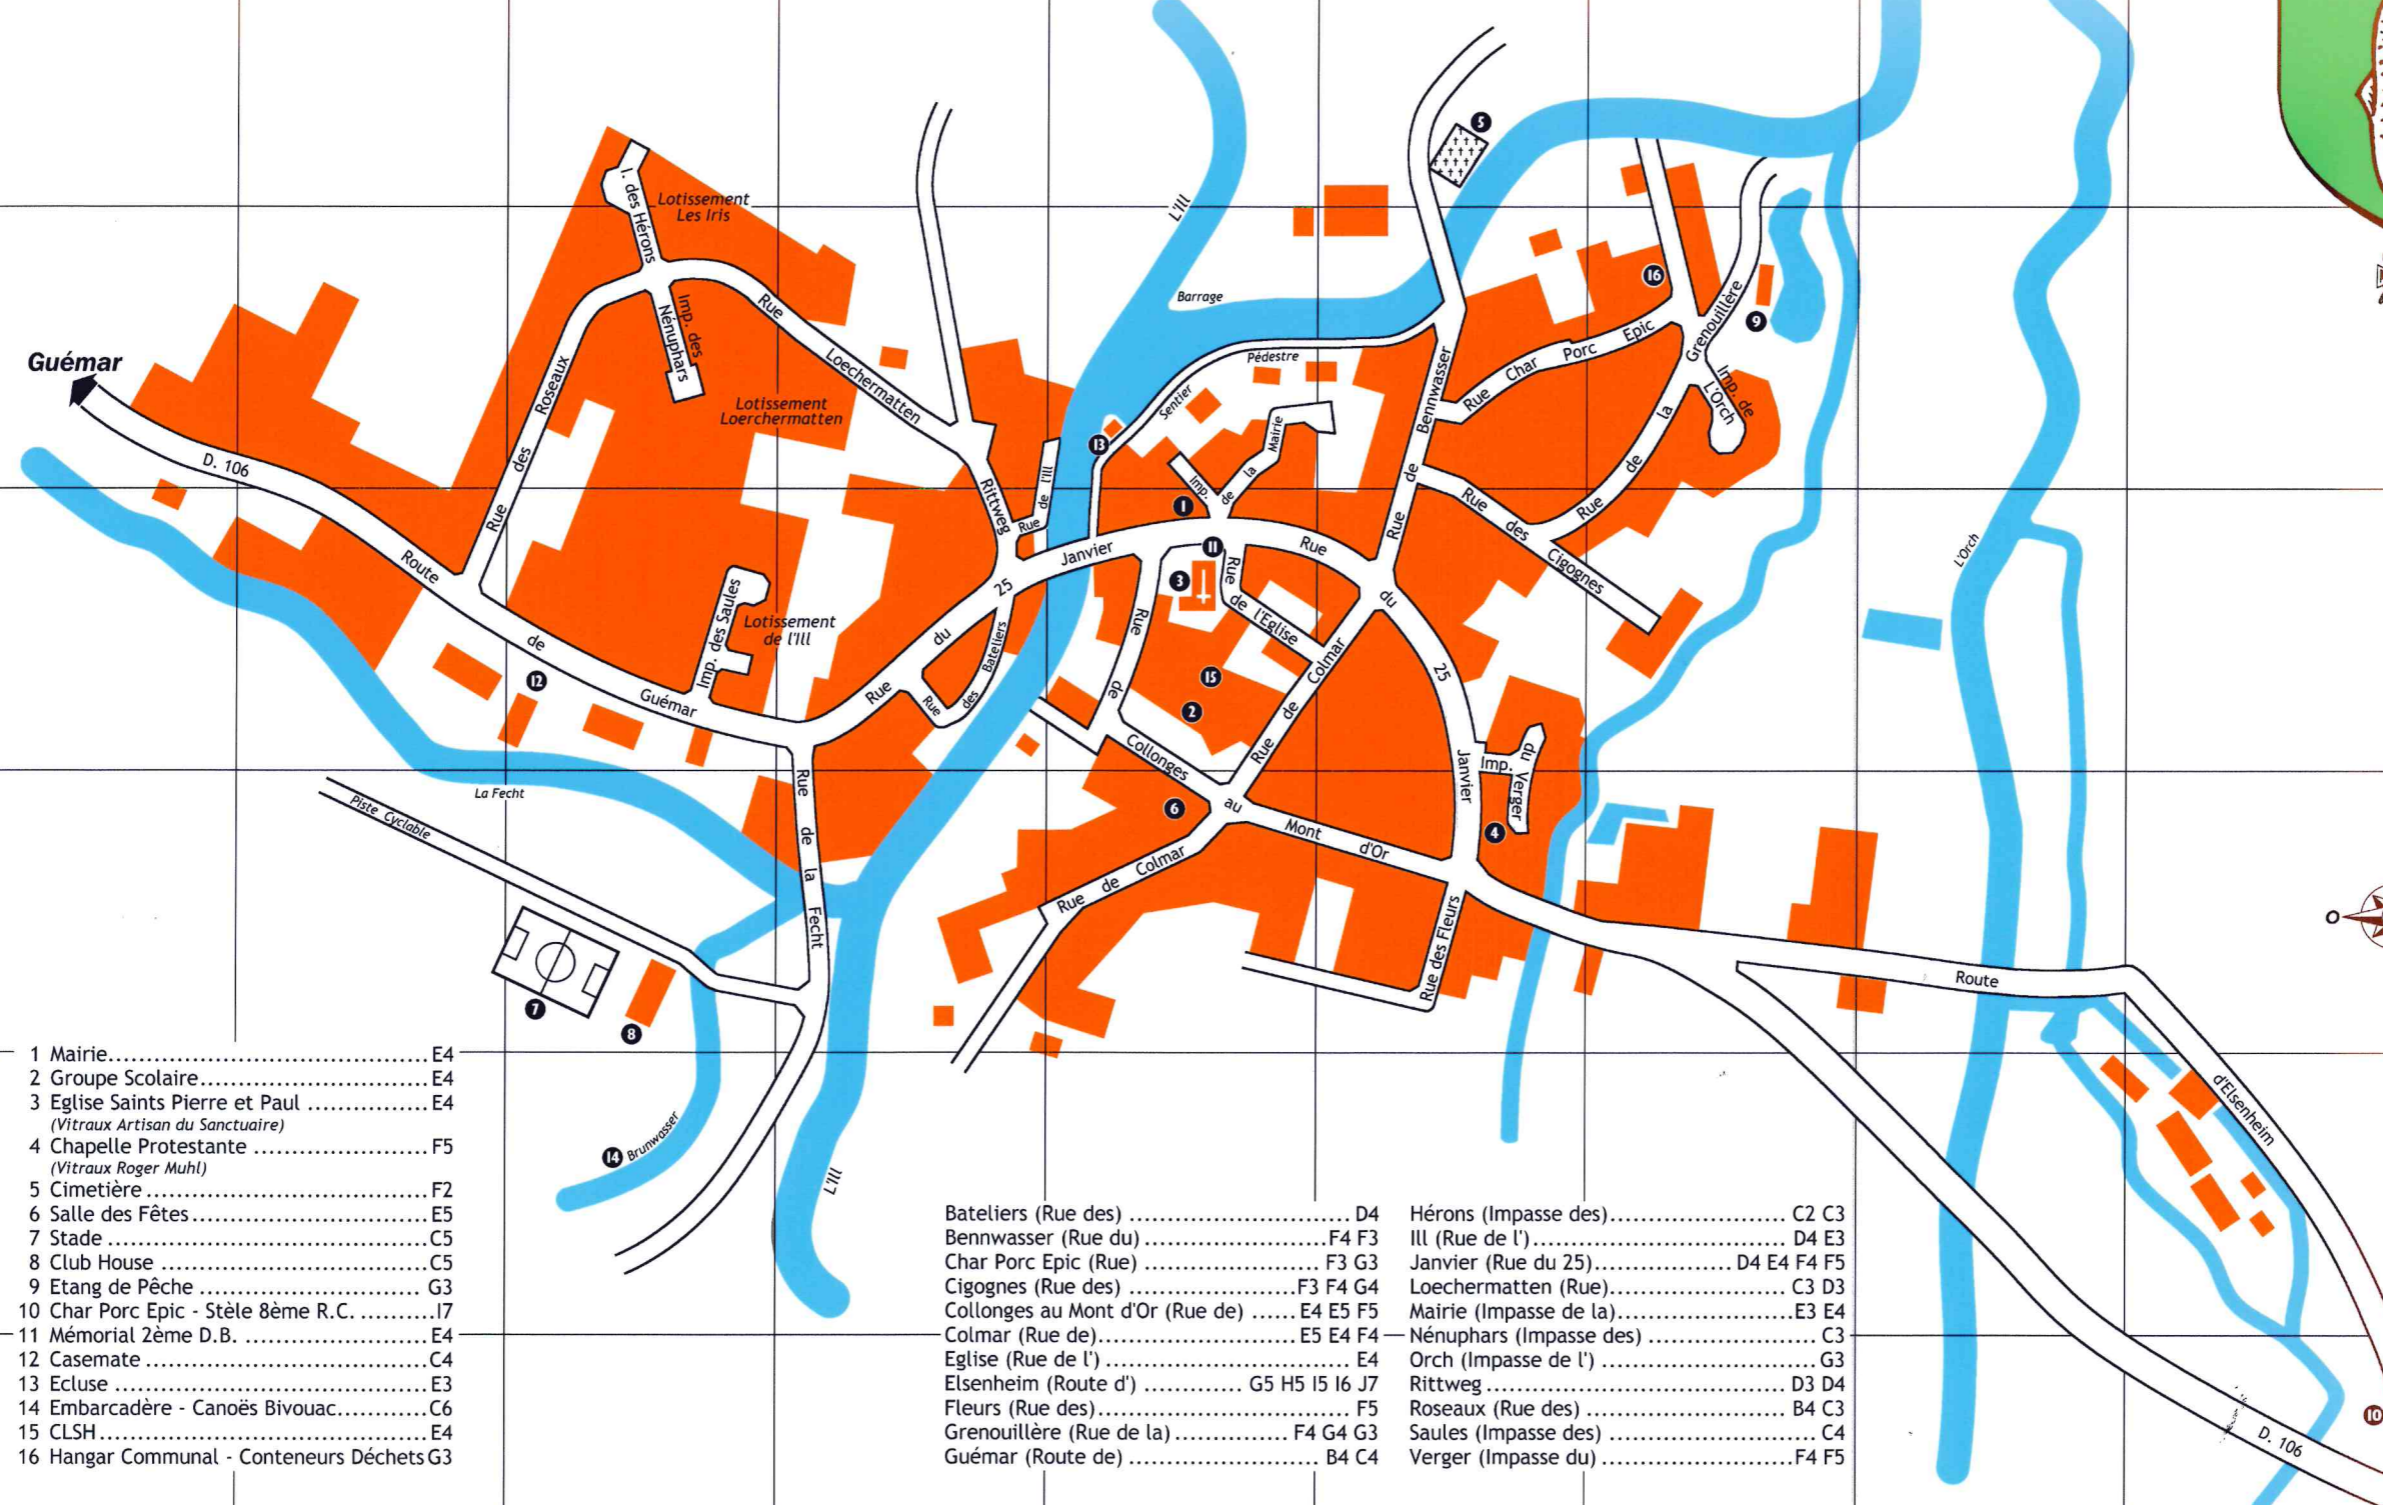

ILLHAEUSERN

- 1 Mairie.....E4
- 2 Groupe Scolaire.....E4
- 3 Eglise Saints Pierre et PaulE4
(Vitraux Artisan du Sanctuaire)
- 4 Chapelle ProtestanteF5
(Vitraux Roger Muhl)
- 5 CimetièreF2
- 6 Salle des Fêtes.....E5
- 7 StadeC5
- 8 Club HouseC5
- 9 Etang de PêcheG3
- 10 Char Porc Epic - Stèle Bème R.C.I7
- 11 Mémorial 2ème D.B.E4
- 12 CasemateC4
- 13 EcluseE3
- 14 Embarcadère - Canoës Bivouac.....C6
- 15 CLSH.....E4
- 16 Hangar Communal - Conteneurs Déchets G3

- Bateliers (Rue des)D4
- Bennwasser (Rue du)F4 F3
- Char Porc Epic (Rue)F3 G3
- Cigognes (Rue des)F3 F4 G4
- Collonges au Mont d'Or (Rue de)E4 E5 F5
- Colmar (Rue de).....E5 E4 F4
- Eglise (Rue de l')E4
- Elsenheim (Route d')G5 H5 I5 I6 J7
- Fleurs (Rue des).....F5
- Grenouillère (Rue de la)F4 G4 G3
- Guémar (Route de)B4 C4
- Hérons (Impasse des).....C2 C3
- Ill (Rue de l').....D4 E3
- Janvier (Rue du 25).....D4 E4 F4 F5
- Loechermatten (Rue).....C3 D3
- Mairie (Impasse de la).....E3 E4
- Nénuphars (Impasse des)C3
- Orch (Impasse de l')G3
- RittwegD3 D4
- Roseaux (Rue des)B4 C3
- Saules (Impasse des)C4
- Verger (Impasse du)F4 F5