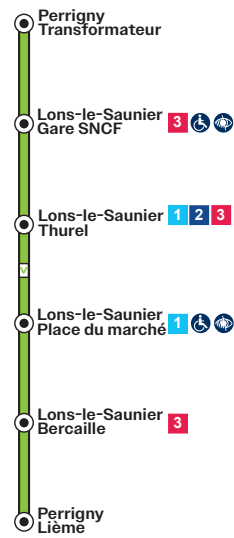

Samedi 8h30-14h00 (ligne 1 & 2)

(ligne 3 sur réservation TAD) (ligne 4 ne circule pas)

L 1 Théâtre | La Marjorie | St Exupéry

L 2 Théâtre | Montmorot

L 3 Gare SNCF | Lycée Jean Michel

L 4 Perrigny | Gare SNCF | Z.I Perrigny

- 1 Arrêts desservis par la ligne 1
- 2 Arrêts desservis par la ligne 2
- 3 Arrêts desservis par la ligne 3
- 4 Arrêts desservis par la ligne 4
- * En cas d'intempéries, ces arrêts sont susceptibles de ne pas être desservis
- ♿ Arrêts accessibles PMR (fauteuil roulant, handicap visuel)