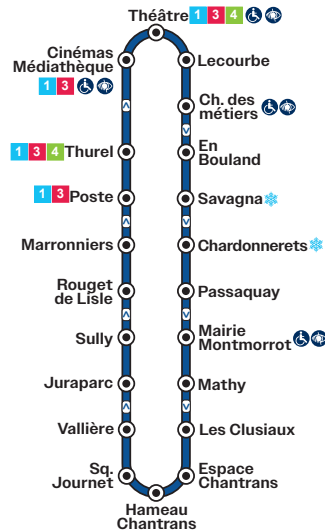

Samedi 8h30-14h00 (ligne 1 & 2)

(ligne 3 sur réservation TAD) (ligne 4 ne circule pas)

L 1 Théâtre | La Marjorie | St Exupéry

L 2 Théâtre | Montmorot

L 3 Gare SNCF | Lycée Jean Michel

L 4 Perrigny | Gare SNCF | Z.I Perrigny