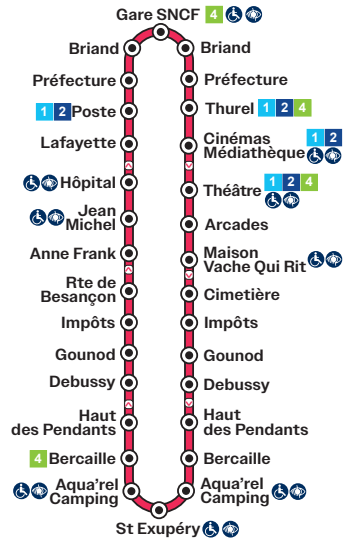

Samedi 8h30-14h00 (ligne 1 & 2)

(ligne 3 sur réservation TAD) (ligne 4 ne circule pas)

L 1 Théâtre | La Marjorie | St Exupéry

L 2 Théâtre | Montmorot

L 3 Gare SNCF | Lycée Jean Michel

L 4 Perrigny | Gare SNCF | Z.I Perrigny

- 1 Arrêts desservis par la ligne 1
- 2 Arrêts desservis par la ligne 2
- 3 Arrêts desservis par la ligne 3
- 4 Arrêts desservis par la ligne 4
- * En cas d'intempéries, ces arrêts sont susceptibles de ne pas être desservis
- ♿ Arrêts accessibles PMR (fauteuil roulant, handicap visuel)