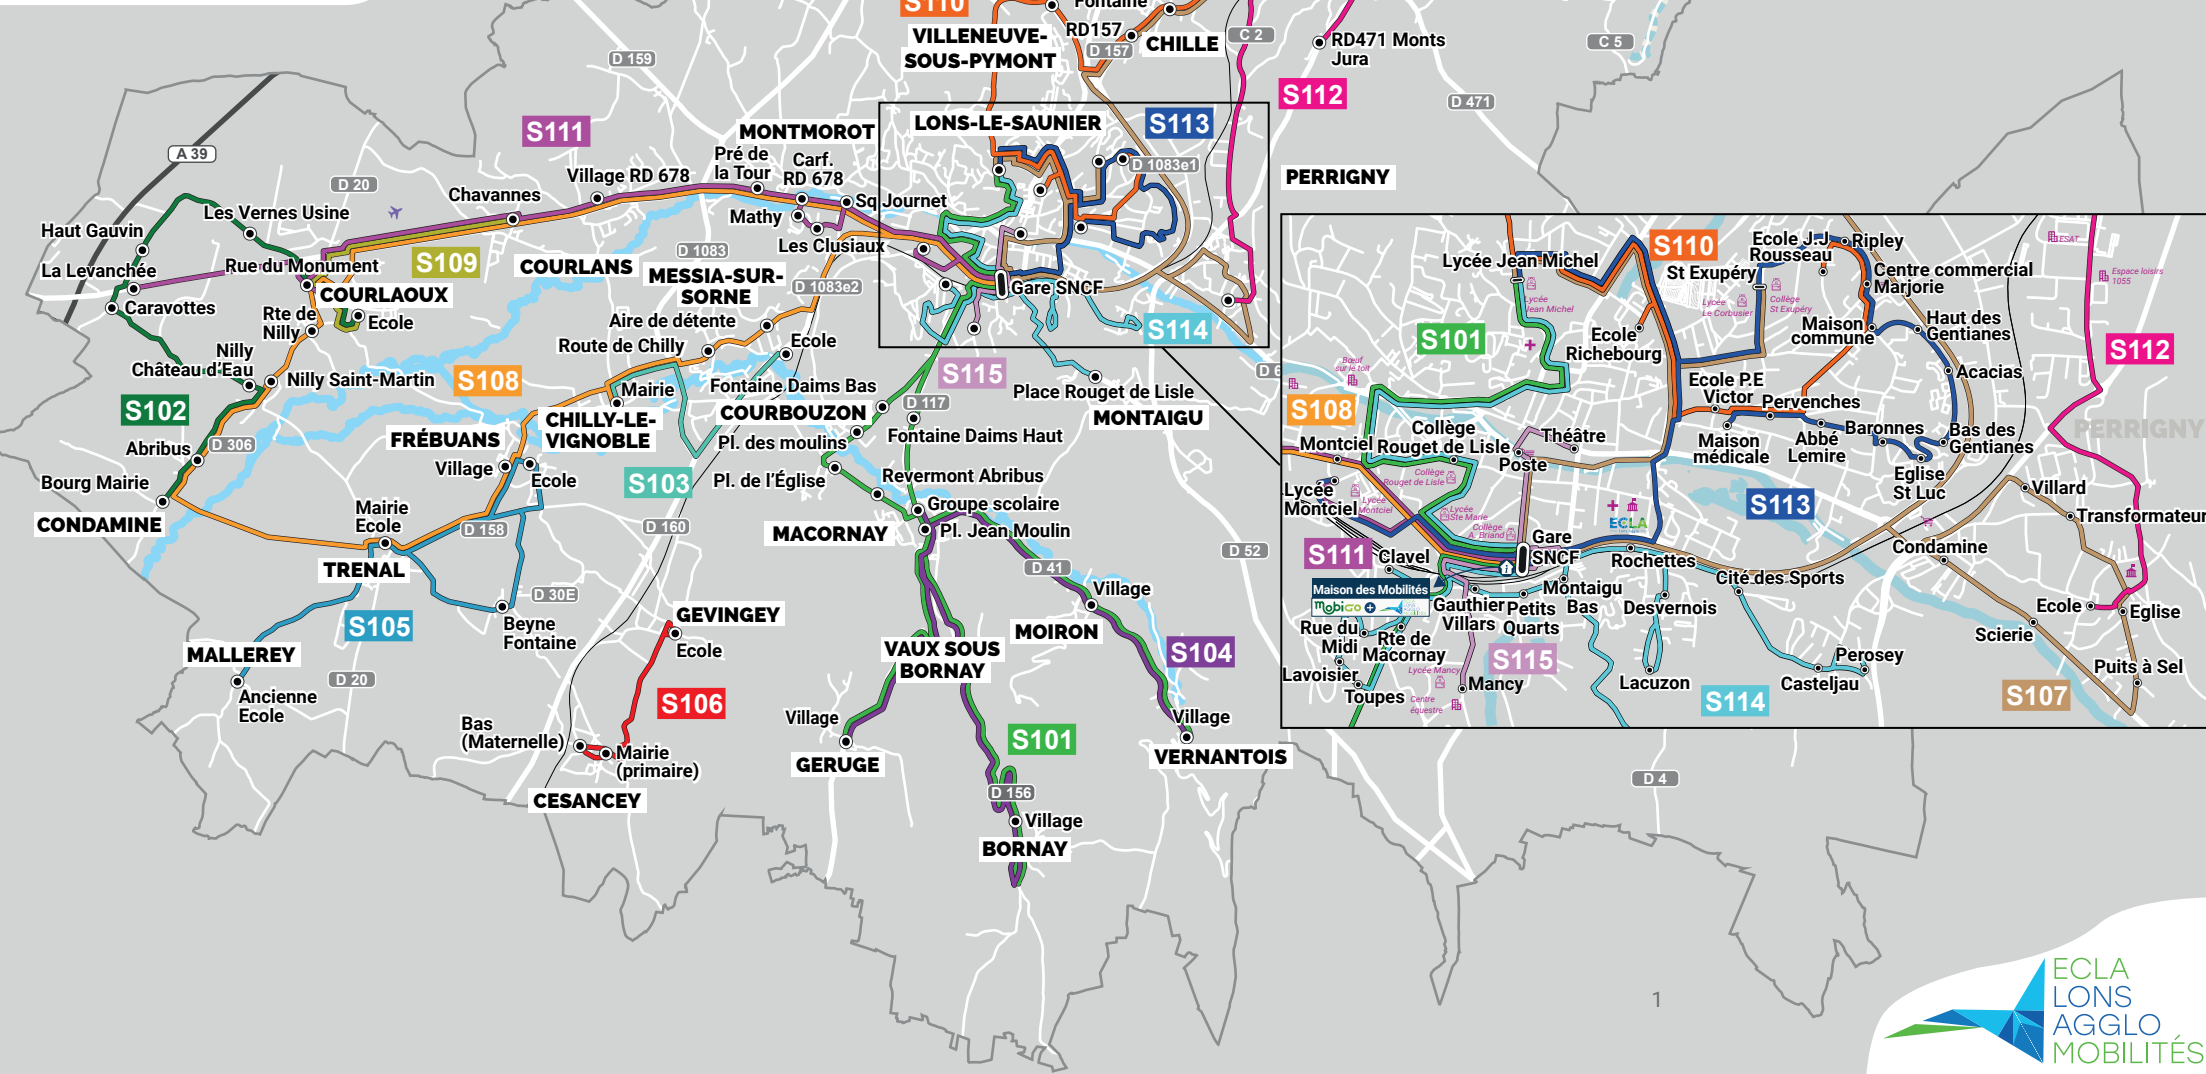

Ou scanne
le QR Code

**PASSÉ LE
15 JUILLET 2025,
UNE PÉNALITÉ DE
20€ PAR INSCRIPTION
SERA APPLIQUÉE**

L'ESSENTIEL DU RÉSEAU SCOLAIRE ECLA MOBILITÉS

PLAN RÉSEAU SCOLAIRE 2025 | 2026

Lignes scolaires | Circulent en période scolaire | Ne circulent pas les jours fériés

Légende
 Arrêts des lignes scolaires

LES LIGNES URBAINES

LES HORAIRES DE CIRCULATION

Les lignes urbaines circulent toute l'année hors jours fériés.

Du lundi au vendredi

7h00-9h00 | 11h30-14h30 | 16h00-18h30