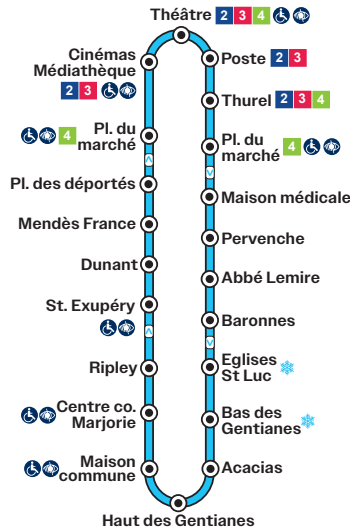

Samedi 8h30-14h00 (ligne 1 & 2)

(ligne 3 sur réservation TAD) (ligne 4 ne circule pas)

L 1 Théâtre | La Marjorie | St Exupéry

L 2 Théâtre | Montmorot

L 3 Gare SNCF | Lycée Jean Michel

L 4 Perrigny | Gare SNCF | Z.I Perrigny