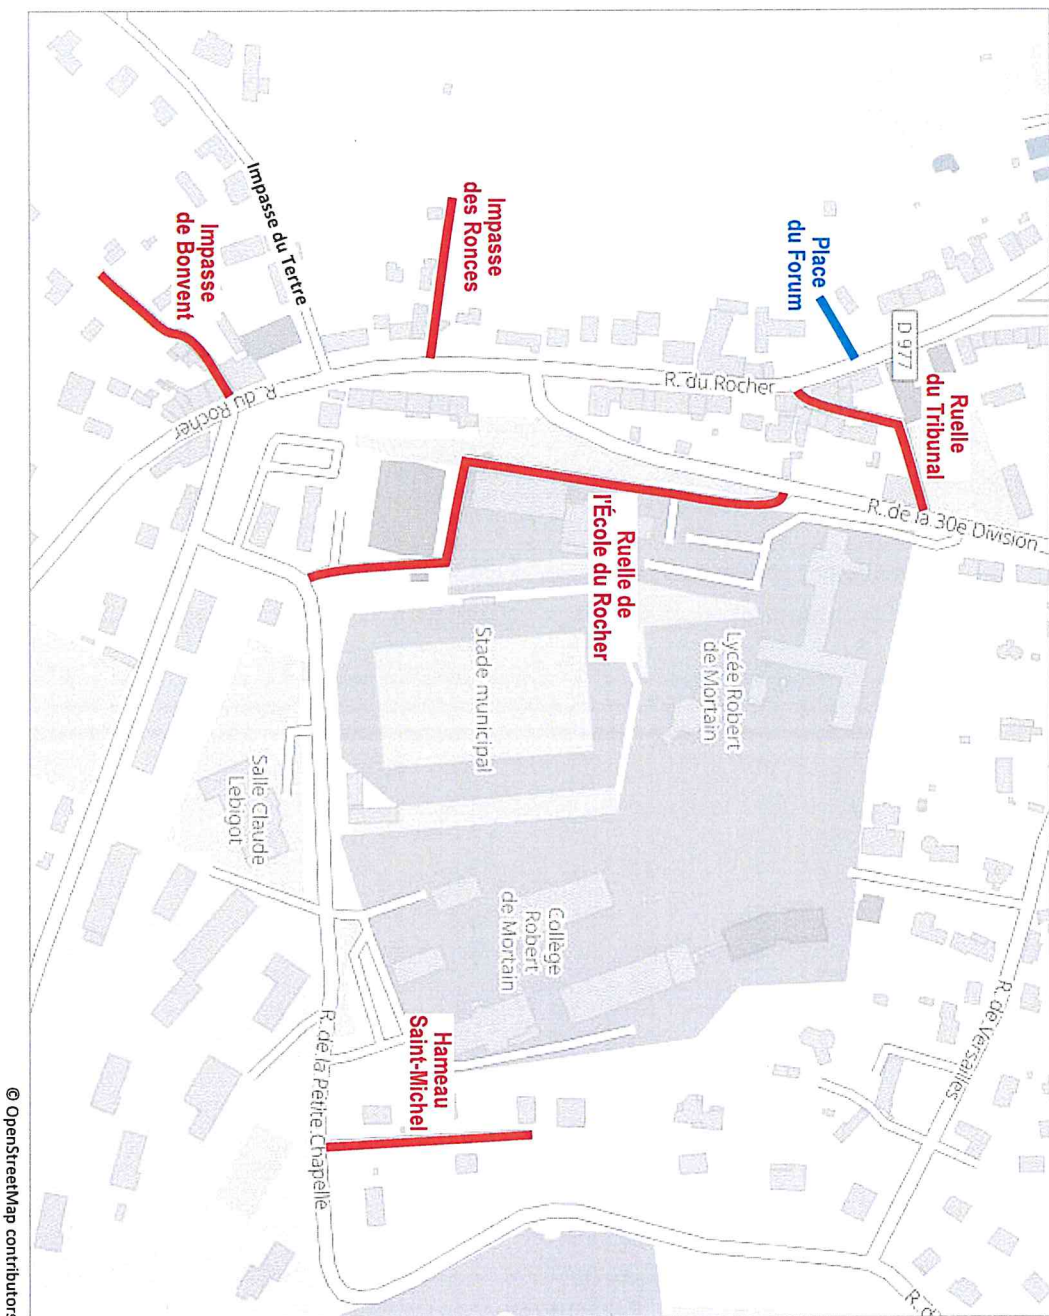

Commune déléguée de NOTRE DAME DU TOUCHET

Liste des voies

Nom de la voie	Page
Chemin de Bossard	6
Chemin de la Barberie	7
Chemin de la Benoistière	6
Chemin de la Blanchère	3
Chemin de la Bouquinière	6
Chemin de la Butène	4
Chemin de la Butte	7
Chemin de la Cerisierie	5
Chemin de la Denisière	5
Chemin de la Dibonnais	5
Chemin de la Foucheraie	5
Chemin de la Gérardière	5
Chemin de la Gerbaudière	6
Chemin de la Glorivière	3
Chemin de la Gonterie	7
Chemin de la Goulère	5
Chemin de la Goussère	6
Chemin de la Grande Gélinais	6
Chemin de la Haute Barberie	7
Chemin de la Haute Bigne	6
Chemin de la Hiboudais	6
Chemin de la Louvelais	6
Chemin de la Maglasière	3
Chemin de la Maison Neuve	6
Chemin de la Mariais	7
Chemin de la Mauvaisinière	6
Chemin de la Mazure	4

Nom de la voie	Page
Chemin de la Mégragnière	6
Chemin de la Meslandière	4
Chemin de la Mestière	6
Chemin de la Palère	7
Chemin de la Petite Corentinière	3
Chemin de la Petite Gérardière	3
Chemin de la Petite Mariais	7
Chemin de la Picotière Ferlet	7
Chemin de la Picotière Mary	6
Chemin de la Provostais	5
Chemin de la Rainais	6
Chemin de la Roulais	6
Chemin de la Rousselaie	4
Chemin de la Thébaudière	6
Chemin de la Tierceraie	3
Chemin de la Vesdière	3
Chemin des Agneaux	7
Chemin des Buronnais	5
Chemin des Cosnardières	6
Chemin des Loges	7
Chemin des Lorières	4
Chemin des Perruches	4
Chemin des Trois Vergers	4
Chemin du Bois	5
Chemin du Bois Fleury	7
Chemin du Champ au Grand	6
Chemin du Champ Chardron	6

Nom de la voie	Page
Chemin du Chesnay	3
Chemin du Clos du Chêne	5
Chemin du Désert	5
Chemin du Genestel	6
Chemin du Hec	5
Chemin du Jaunet	5
Chemin du Méminot	6
Chemin du Mont Sinai	7
Chemin du Val	4
Impasse des Bons Soins	2
Lotissement des Écoles	2
Place de Touchet	2
Place du Presbytère	2
Résidence Beauséjour	2
Résidence Claude Lebigot	2
Résidence des Lutins	2
Résidence du Soleil Levant	2
Résidence Le Verger	2
Résidence Notre-Dame	2
Route d'Alance	1
Route de Buais	1
Route de Clairefontaine	1
Route de Husson	1
Route de la Bisardière	1
Route de la Croix de Pierre	1
Route de la Duretêtère	1
Route de la Haize	2

Nom de la voie	Page
Route de Livet	1
Route de Milly	1
Route du Moulin de Choysel	1
Route du Pointsonnet	1
Route du Pont Galon	1
Route du Pont Mary	1
Route du Vieux Bourg	1
Rue de la Cour	2
Rue de la Croix Saint-Martin	2
Rue de la Hoguette	2
Rue de la Libération	2
Rue de l'Aumône	2
Rue du Mesnelle	2
Rue François Morin	2
Rue Jeanne d'Arc	2
Rue Sainte-Anne	2