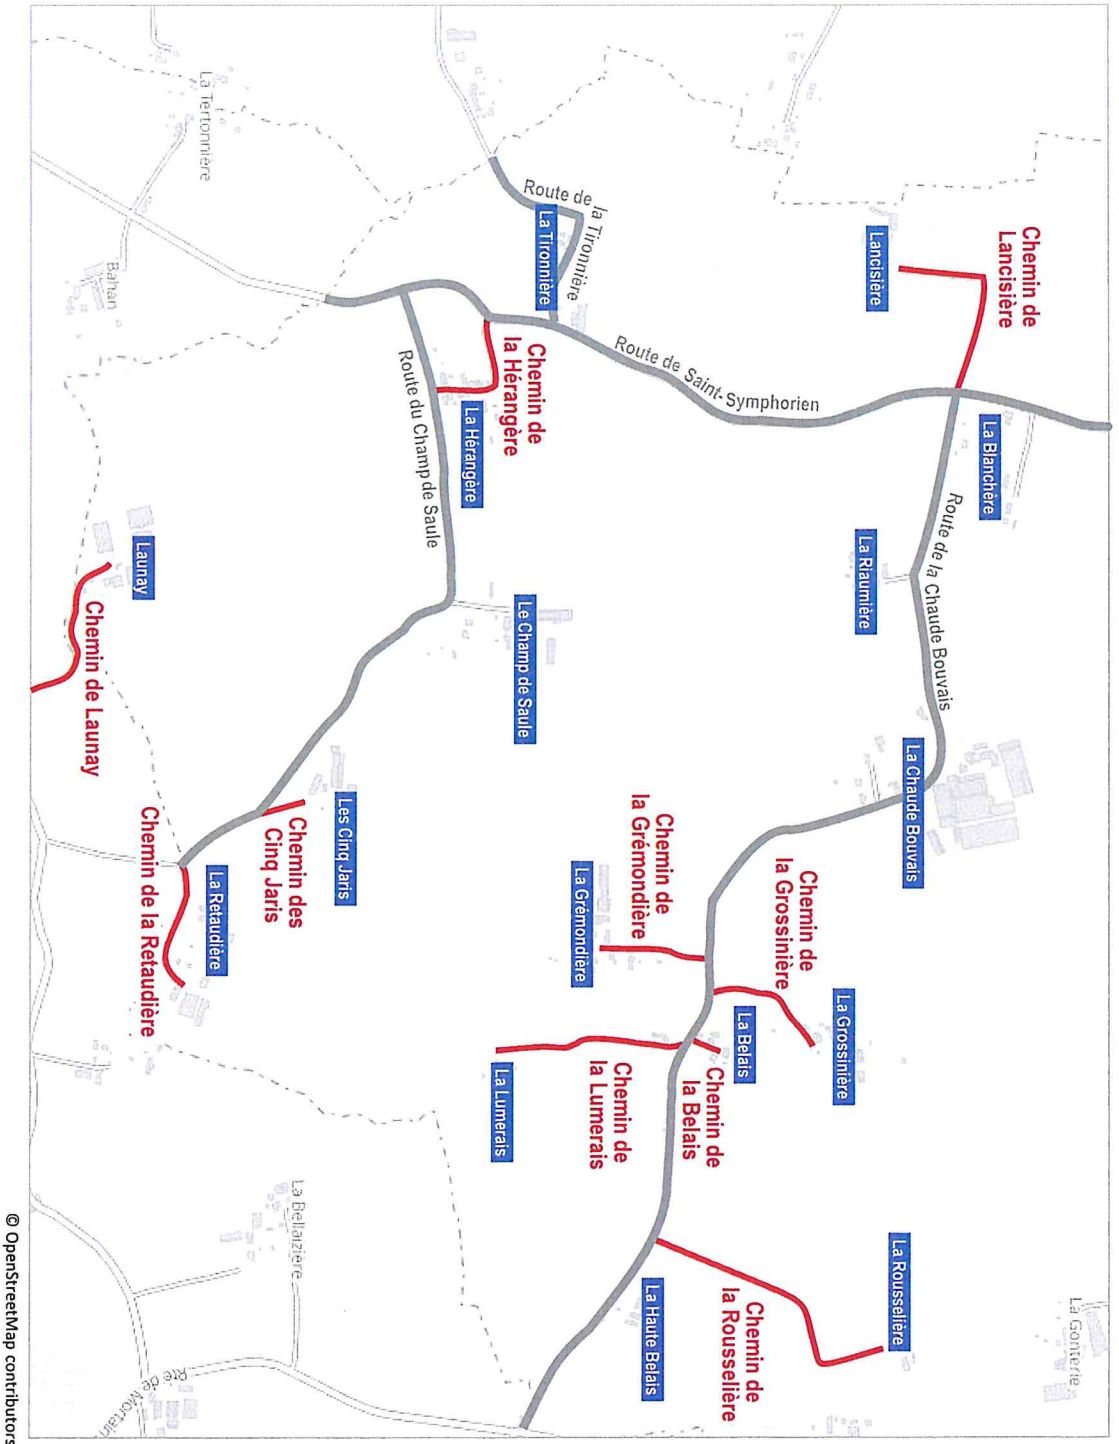

© OpenStreetMap contributors