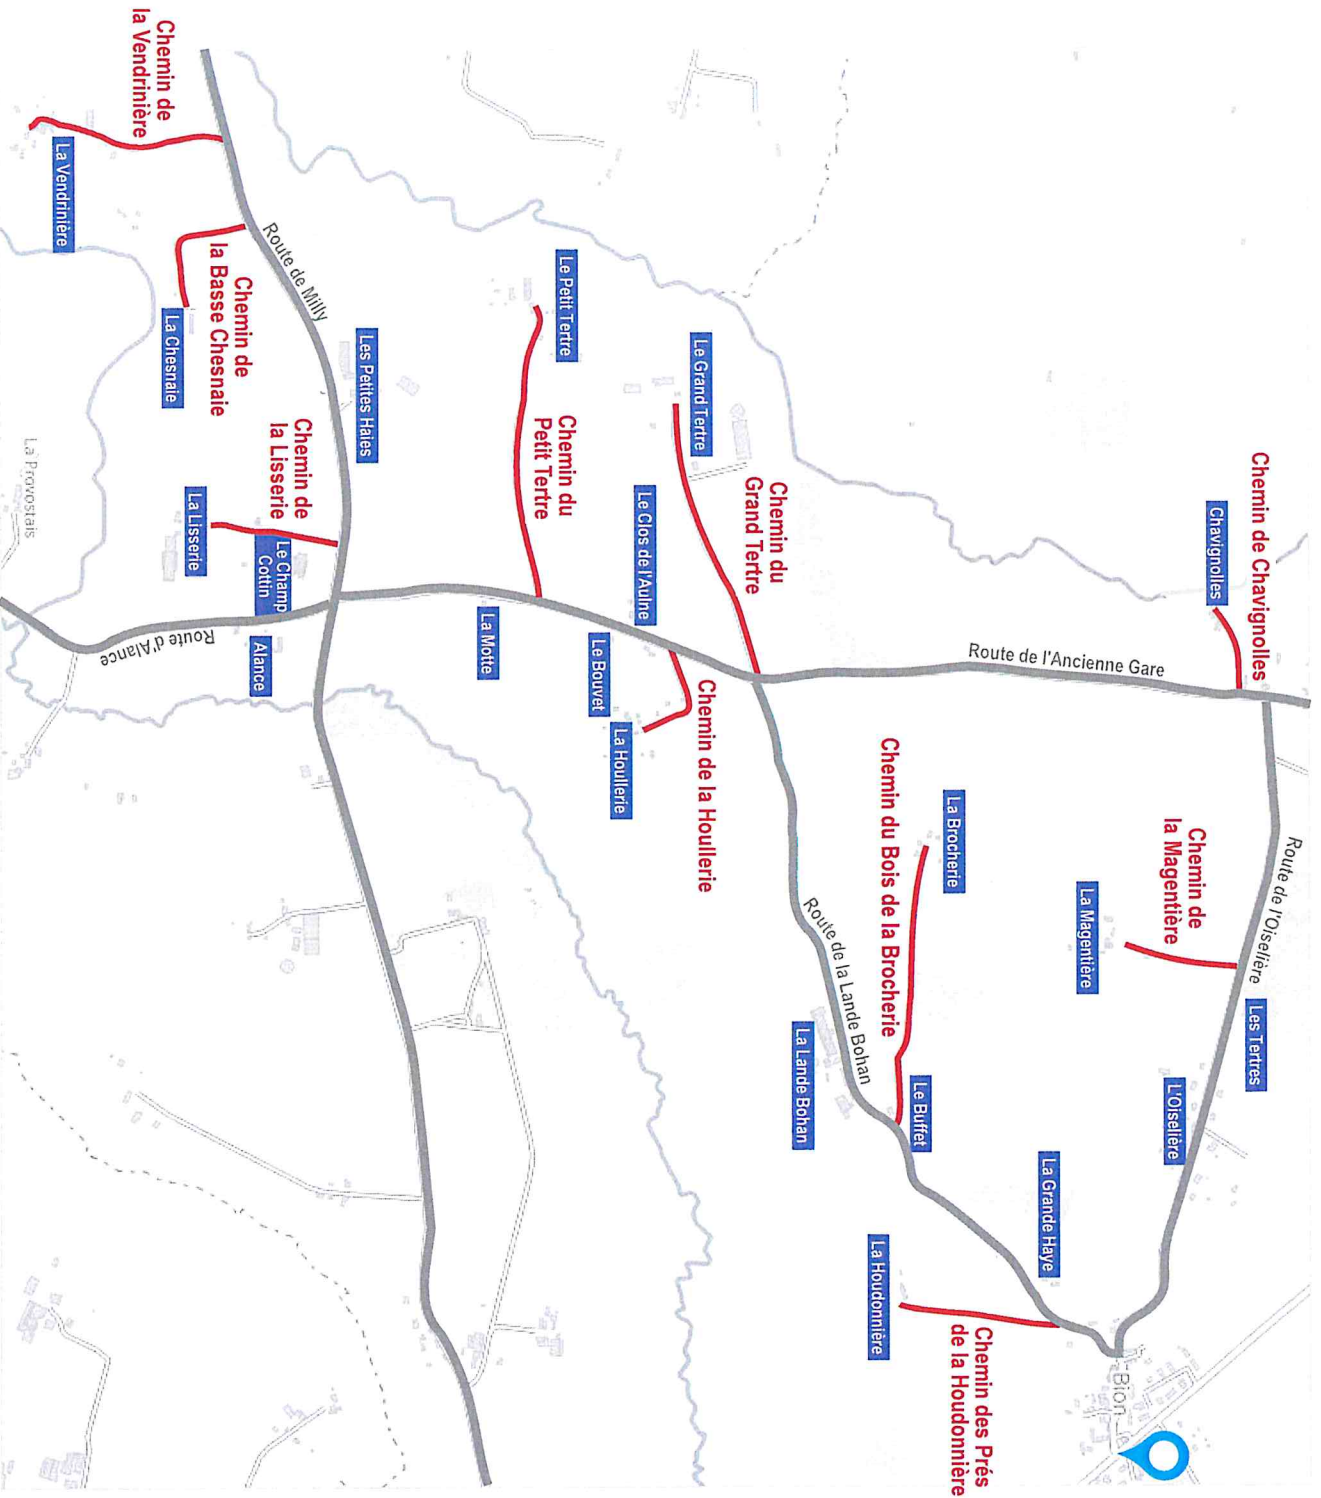

Les Mestières	3
Les Monneries	3
Les Petites Hales	5
Les Tertres	5
L'Oiselère	5

© OpenStreetMap contributors

### Liste des voies

Nom de la voie	Page
Allée du Bataillon Perdu	5
Avenue de l'Abbaye Blanche	1
Chemin de Bonvoisin	1
Chemin de l'Abbaye	3
Chemin de la Brocherie	2
Chemin de la Fieffe au Débouché	2
Chemin de la Grande Noë	2
Chemin de la Guérinière	2
Chemin de Ruandelle	2
Chemin des Écoliers	6
Chemin des Lagunes	5
Chemin du Parc	2
Chemin du Petit Cançon	3
Espace Lagemble	5
Grande rue	2
Hameau Saint-Michel	6
Hameau Velléda	5
Impasse de Bonvent	6
Impasse De Conteville	5
Impasse de la Contrée Boisée	2
Impasse de la Fontaine des Douets	5
Impasse de la Lande	3
Impasse de la Tour	4
Impasse des Longrais	2
Impasse des Miquelots	5
Impasse des Quatre Vents	3
Impasse des Ronces	6