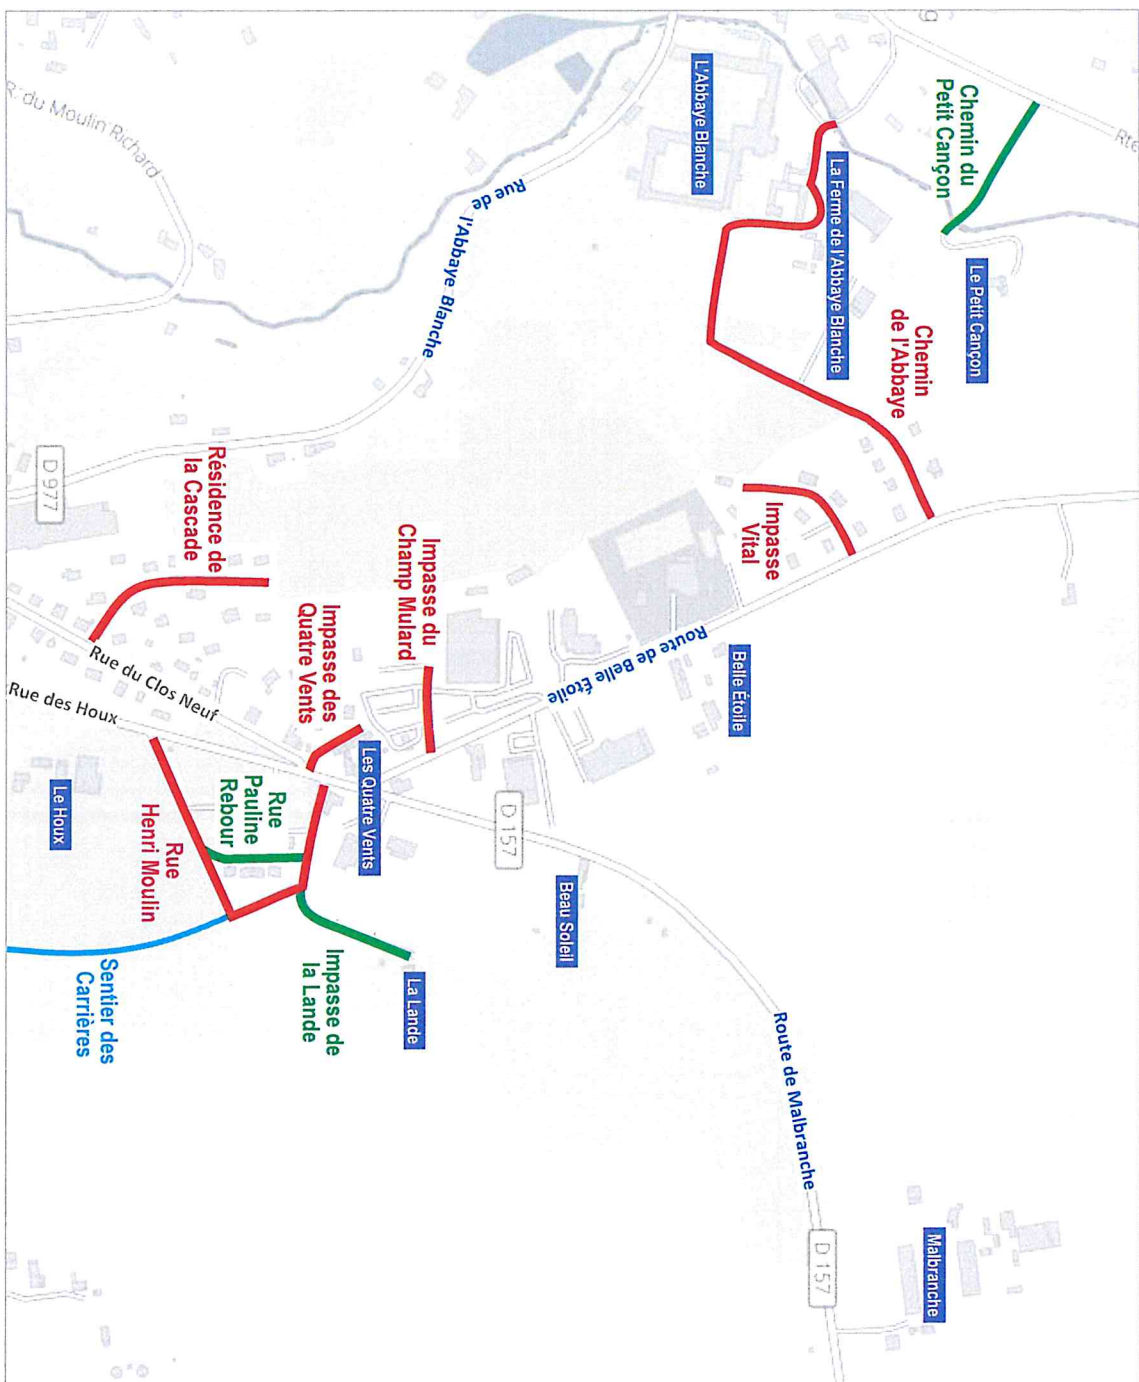

© OpenStreetMap contributors