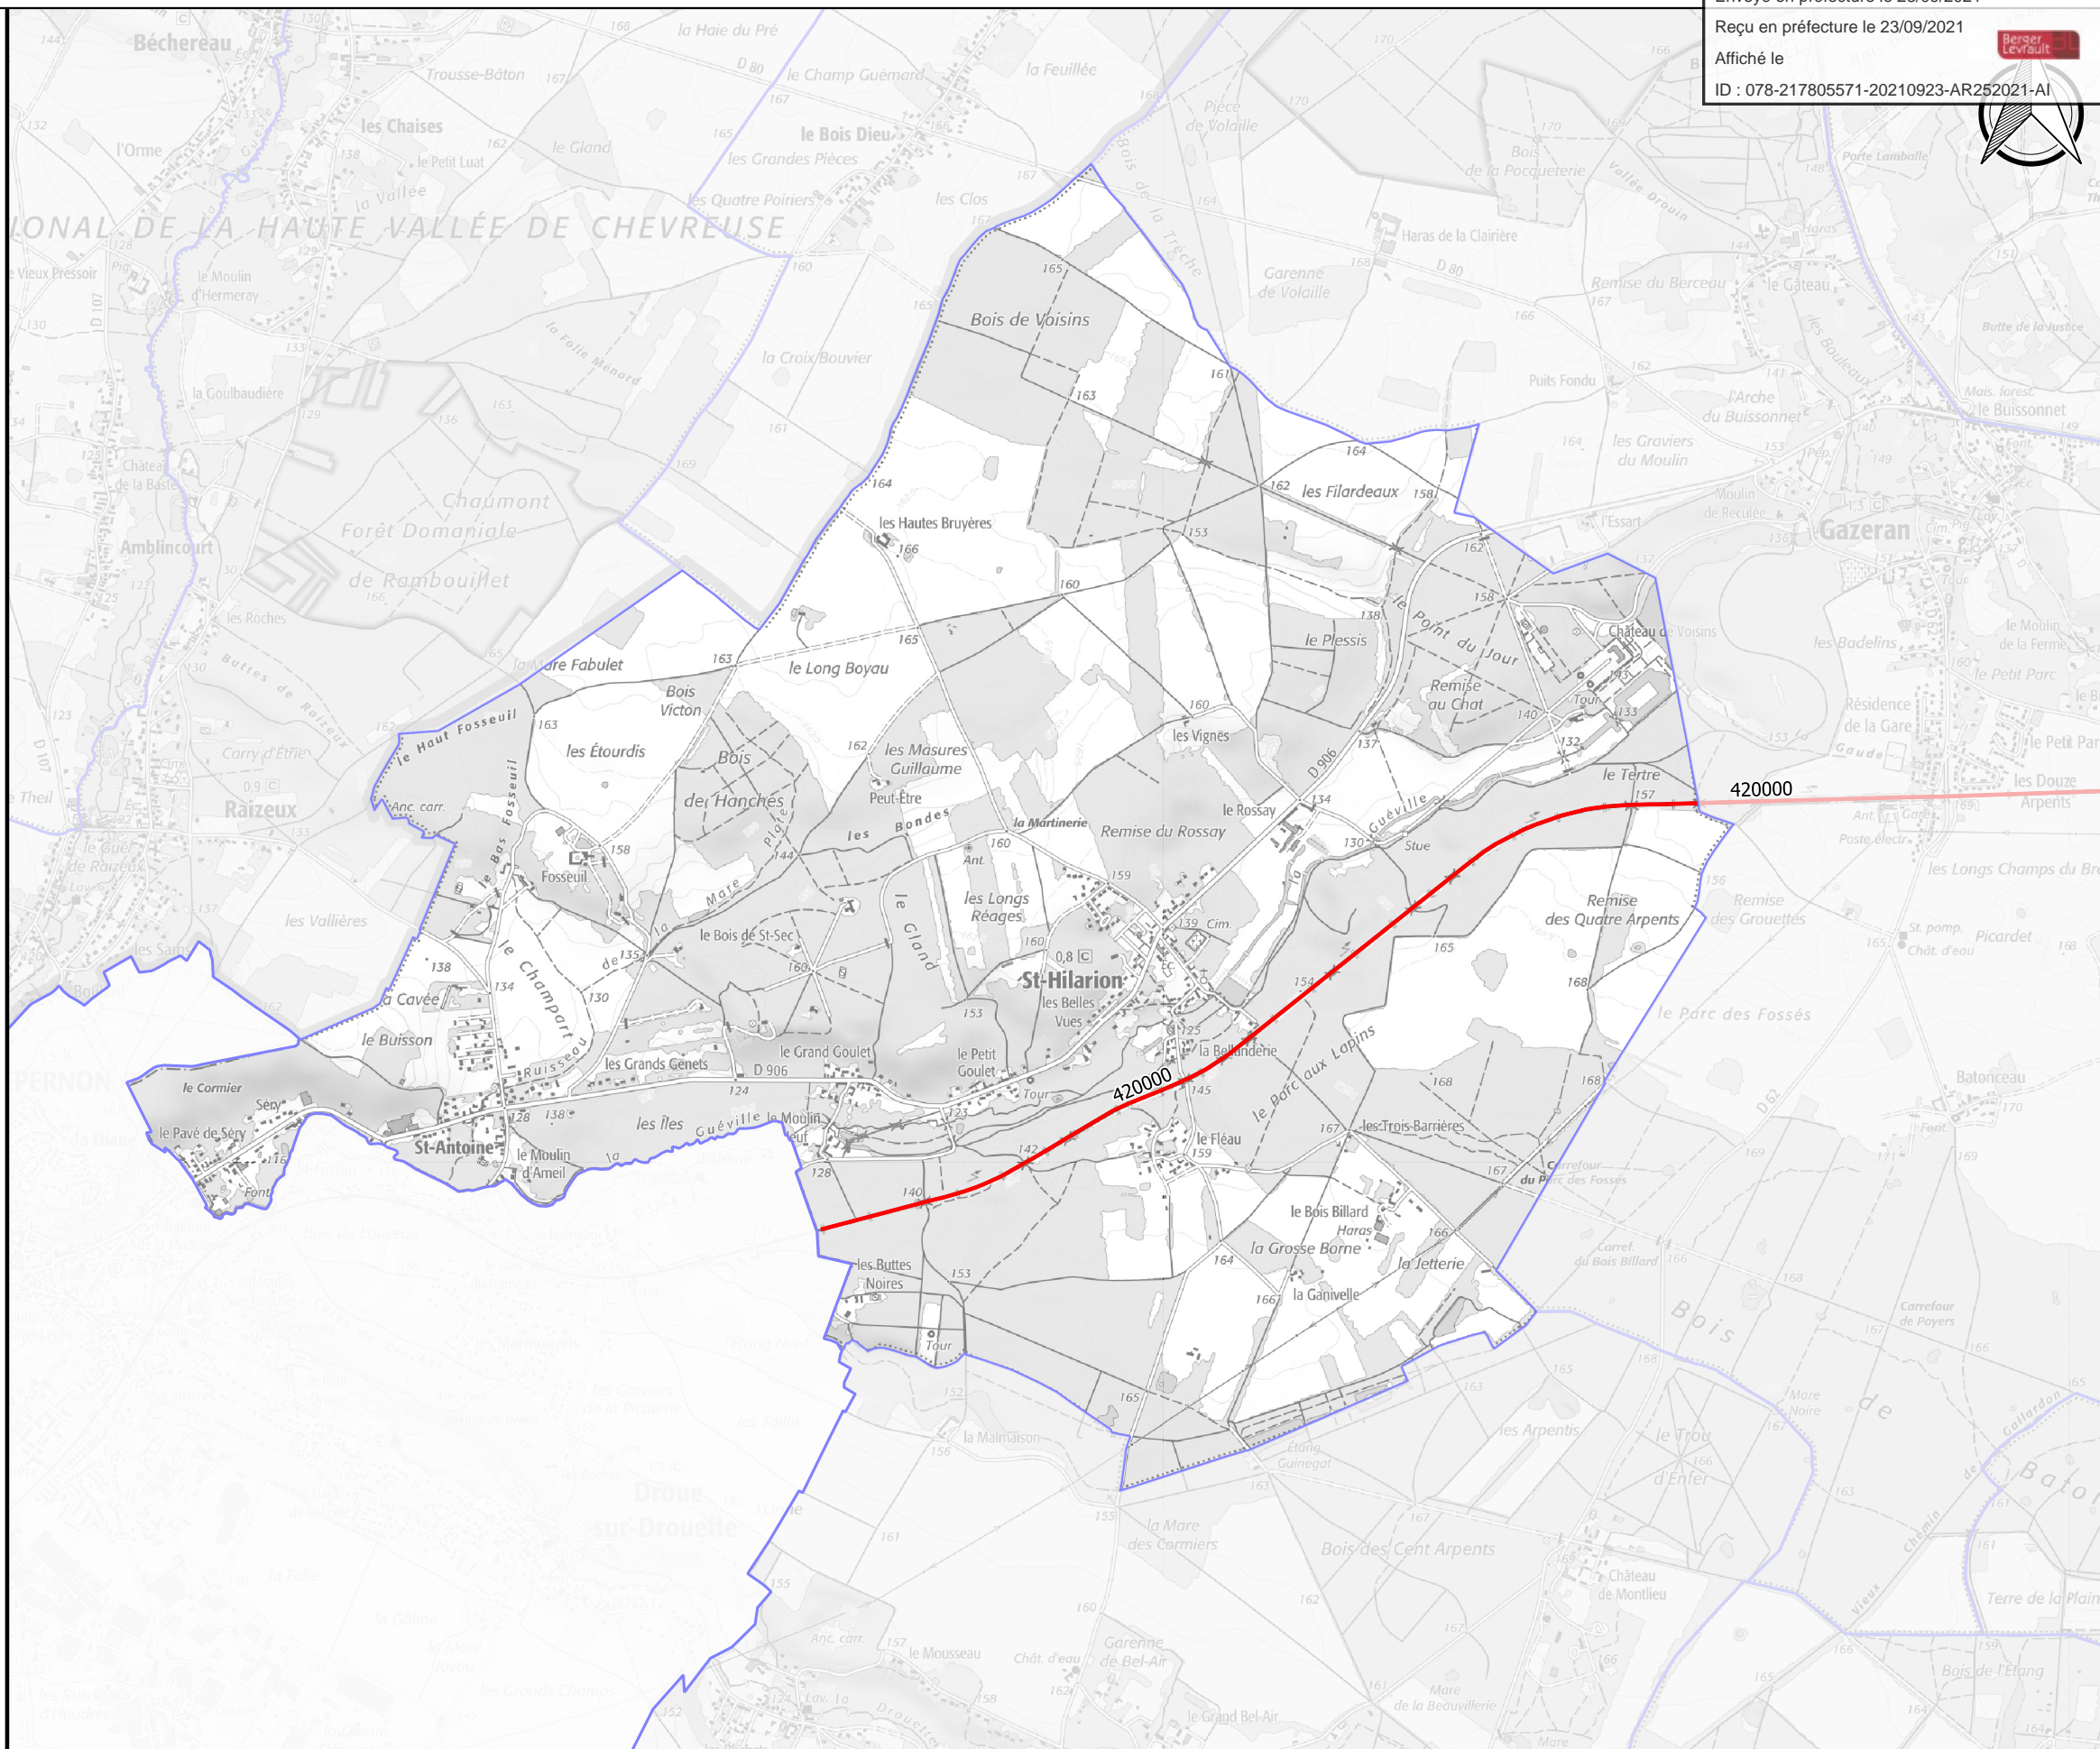

Légende

Classement sonore ferroviaire :

- Catégorie 1
- Catégorie 2
- Catégorie 3
- Catégorie 4
- Catégorie 5
- Non classé

Gestionnaire du réseau :

- RATP
- SNCF

Vu pour être annexé à l'arrêté n°25-2021 en date du 23/09/2021

Le Maire,
Jean-Claude BATTEUX

Classement sonore des voies ferrées (réseau concerné)
approuvé par arrêté préfectoral n°78-2021-06-15-0004 du 15 juin 2021

Commune : Saint-Hilarion

Source de données : DDT78
Fond cartographique numérique :
BD TOPO@IGN
SCAN 25@IGN

Réalisation : DDT78/SE/PRN

Diffusion : PUBLIC

Date : 15/06/2021

Échelle (A3) : 1:25000