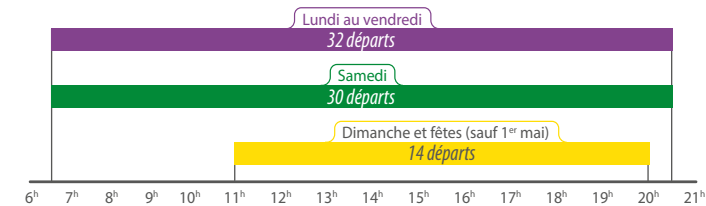

# Filbleu.fr & appli Fil Bleu

Je recherche l'itinéraire adapté à mes besoins.

J'achète et effectue mes démarches en ligne.

Je consulte les infos de mon arrêt ou ma ligne **en temps réel**.

Je reçois une info trafic sur mes lignes favorites par **notifications** ou **sms/mail**.

## Fréquence de passages (en minutes)