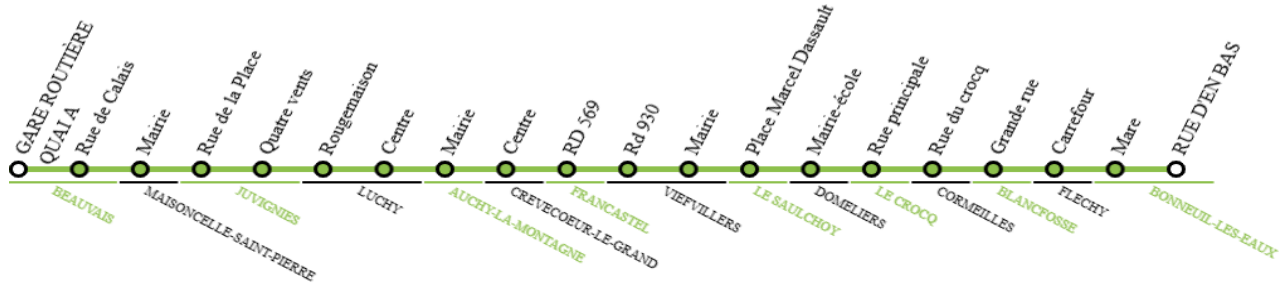

615

BONNEUIL-LES-EAUX

BEAUVAIS

LIGNE RÉGULIÈRE

PÉRIODICITÉ Valable du 01/09/25 au 04/07/26 en Période Sco. (PS) et Période de Vac. Sco. (PVS)

Course	10007	10008	10009	10010
Validité totale	PS: _ m _ S	PS:LM _JV	PS:LMmJV	PVS:LMmJV
Quai	A	D	D	D
BEAUVAIS - Gare routière	12:45	17:45	18:20	18:20
BEAUVAIS - Rue de Calais	12:53	17:53	18:28	18:28
BEAUVAIS - ISAB-Institut LaSalle			18:31	18:31
BEAUVAIS - Plouy Saint Lucien RD 149			18:33	18:33
VERDEREL-LES-SAUQUEUSE - Rue St Martin			18:40	18:40
MAISONCELLE-SAINT-PIERRE - Mairie	13:10	18:10	18:45	18:45
JUVIGNIES - Rue de la Place	13:14	18:14		18:49
JUVIGNIES - Quatre vents	13:15	18:15		18:50
LUCHY - Rougemaison	13:19	18:19		18:52
LUCHY - Centre	13:22	18:22		18:57
AUCHY-LA-MONTAGNE - Mairie	13:25	18:25		19:00
ROTANGY - Centre				19:05
CRÈVECOEUR-LE-GRAND - Centre	13:35	18:37	19:00	19:10
FRANCASTEL - RD 569	13:40	18:44	19:05	19:15
VIEFVILLERS - Rd 930	13:44	18:48	19:09	19:19
VIEFVILLERS - Mairie	13:45	18:49	19:10	19:20
LE SAULCHOY - Place Marcel Dassault	13:50	18:54	19:15	19:25
DOMELIERS - Mairie-école	13:55	19:00	19:20	19:30
LE CROCQ - Rue principale	13:57	19:05	19:22	19:32
CORMEILLES - Rue du crocq	14:00	19:07	19:25	19:35
BLANCFOSSE - Grande rue	14:05	19:12	19:30	19:40
FLECHY - Carrefour	14:10	19:15	19:35	19:45
BONNEUIL-LES-EAUX - Mare	14:15	19:18	19:40	19:50
BONNEUIL-LES-EAUX - Rue d'en bas	14:17	19:22	19:42	19:52

Légende :

- Attention arrêt uniquement desservi pour la descente.
- Correspondance avec la ligne 614.
- Correspondance avec la ligne 616.

Hauts-de-France mobilités

RETROUVEZ TOUS LES HORAIRES EN LIGNE

Retrouvez-nous sur :

hautsdefrance-mobilites.fr

TRIO
Transdev Réseau Interurbain de l'Oise

AGENCE TRIO
23 rue Biot
60000 Beauvais
Tél. 03 60 75 98 82

VOTRE TRANSPORTEUR

oïse mobilité
oïse-mobilite.fr | 0970 150 150

+ d'infos