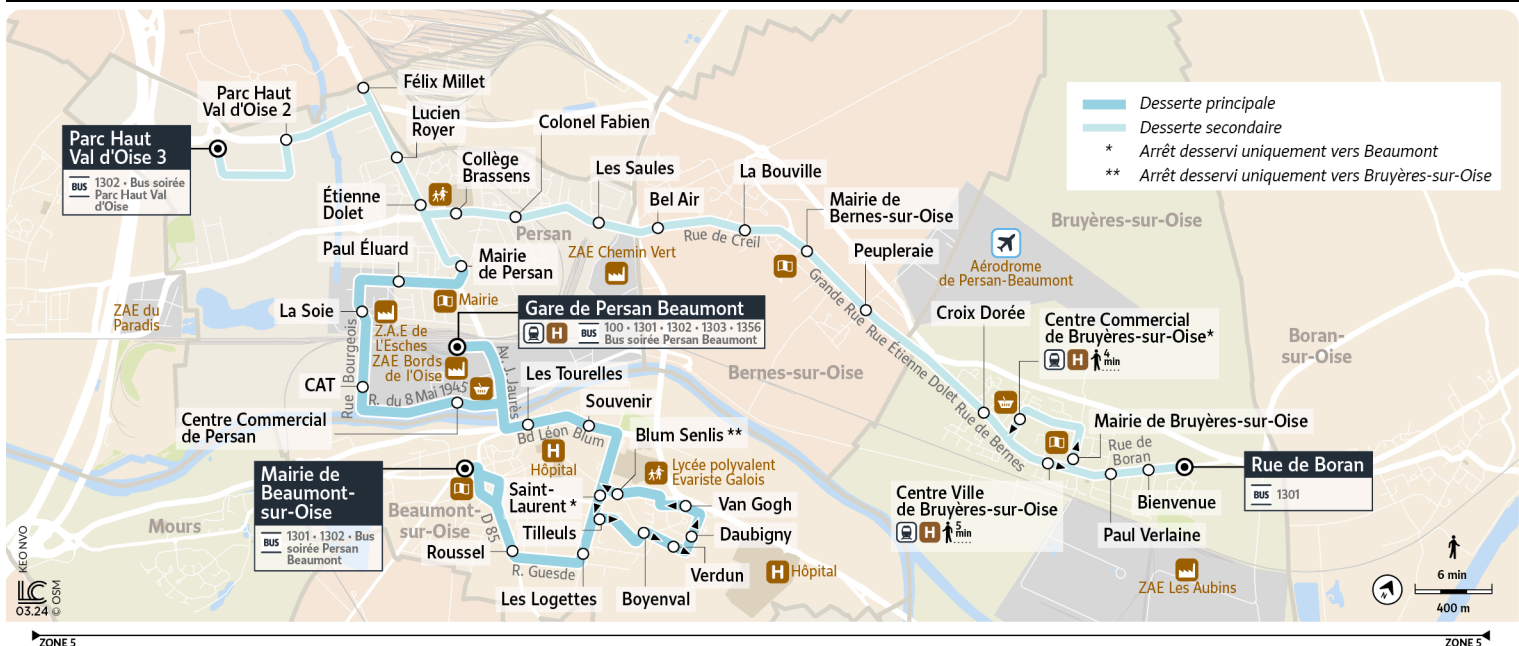

Bon à savoir

Cette ligne circule uniquement les dimanches et jours fériés.
Nous nous efforçons de respecter au mieux ces horaires donnés à titre indicatif, en fonction des conditions de circulation et d'exploitation.