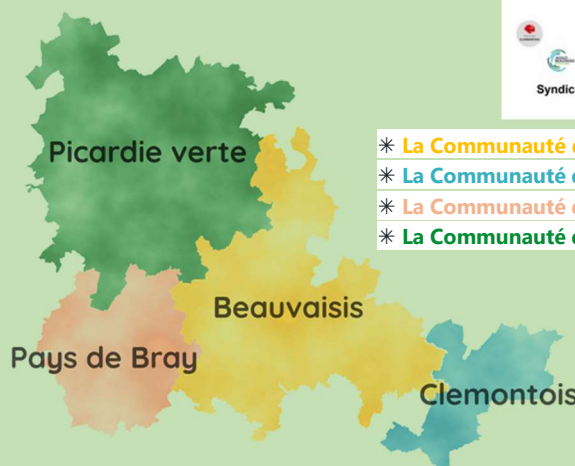

Schéma de COhérence TErritoriale DU GRAND BEAUVAISIS

UN SCOT, C'EST QUOI ?

Le Schéma de Cohérence Territoriale (SCoT) est un document de planification stratégique qui définit les grandes orientations d'aménagement et de développement durable d'un territoire pour les 15 à 20 prochaines années.

Il vise à coordonner, dans une démarche collective, les politiques publiques de plusieurs intercommunalités et de leurs communes et afin d'assurer une cohérence globale dans les domaines de l'urbanisme, des transports, de l'environnement, de l'habitat, de la mobilité et du développement économique.

La création du Syndicat Mixte du Grand Beauvaisis, porteur du SCoT, symbolise la volonté commune de 4 EPCI à collaborer à une échelle élargie et cohérente pour réfléchir ensemble l'avenir du Grand Beauvaisis.

A L'ECHELLE DU GRAND BEAUVAISIS

- La Communauté d'Agglomération du Beauvaisis
- La Communauté de Communes du Clermontois
- La Communauté de Communes du Pays de Bray
- La Communauté de Communes de la Picardie Verte

CHIFFRES CLES :

- 182 communes
- 191 000 habitants
- Superficie de 1563 km² (27 % de l'Oise)
- 73 600 emplois
- 63 ZNIEFF de type 1
- 8 sites Natura 2000