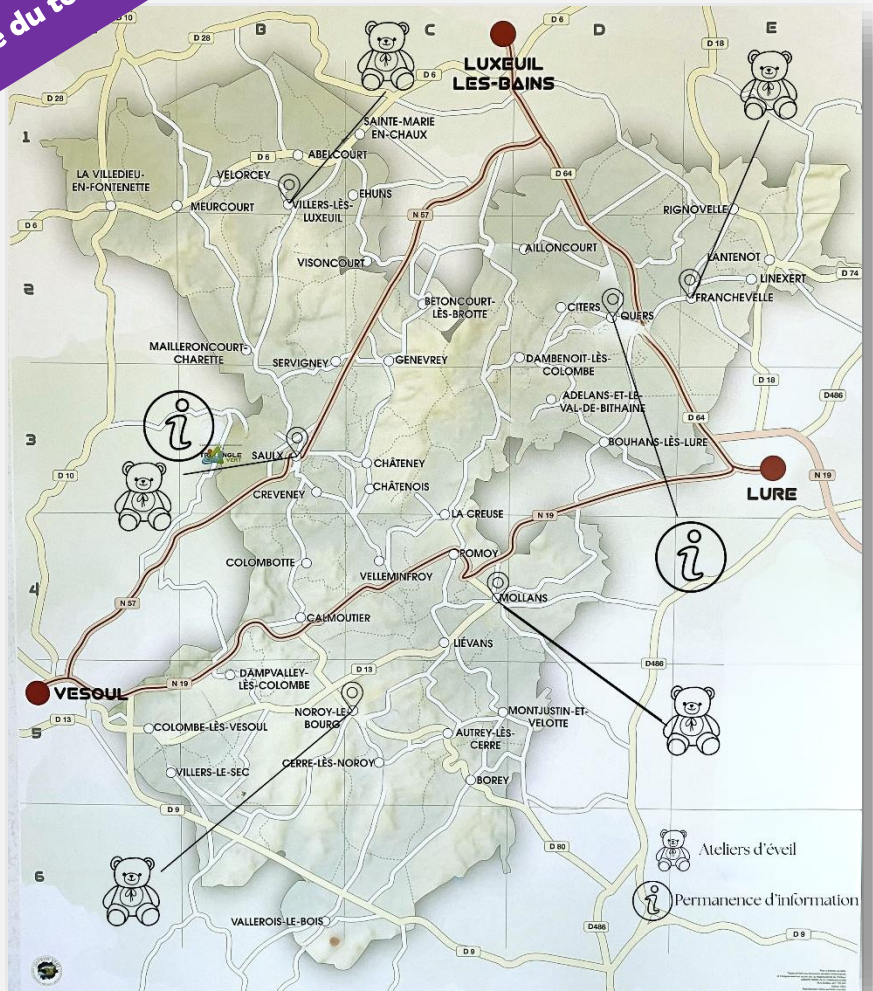

► Motricité :

- 30 Avril de 9h30 à 11h à Genevrey
- 19 Mai de 9h30 à 11h à Franchevelle
- 18 Juin de 9h30 à 11h à Mollans

► Petits et grands, tous à la chasse aux œufs ! Le 14 Avril de 10h30 à 11h30

Au programme au Relais Petite Enfance

*en attendant la fin des travaux, les ateliers d'éveil à Saulx sont transférés à Genevrey

Carte du territoire

Un P'tit Journal

QUI VOUS RESSEMBLE !

Apportez votre contribution aux prochains numéros du P'tit Journal... par mail !