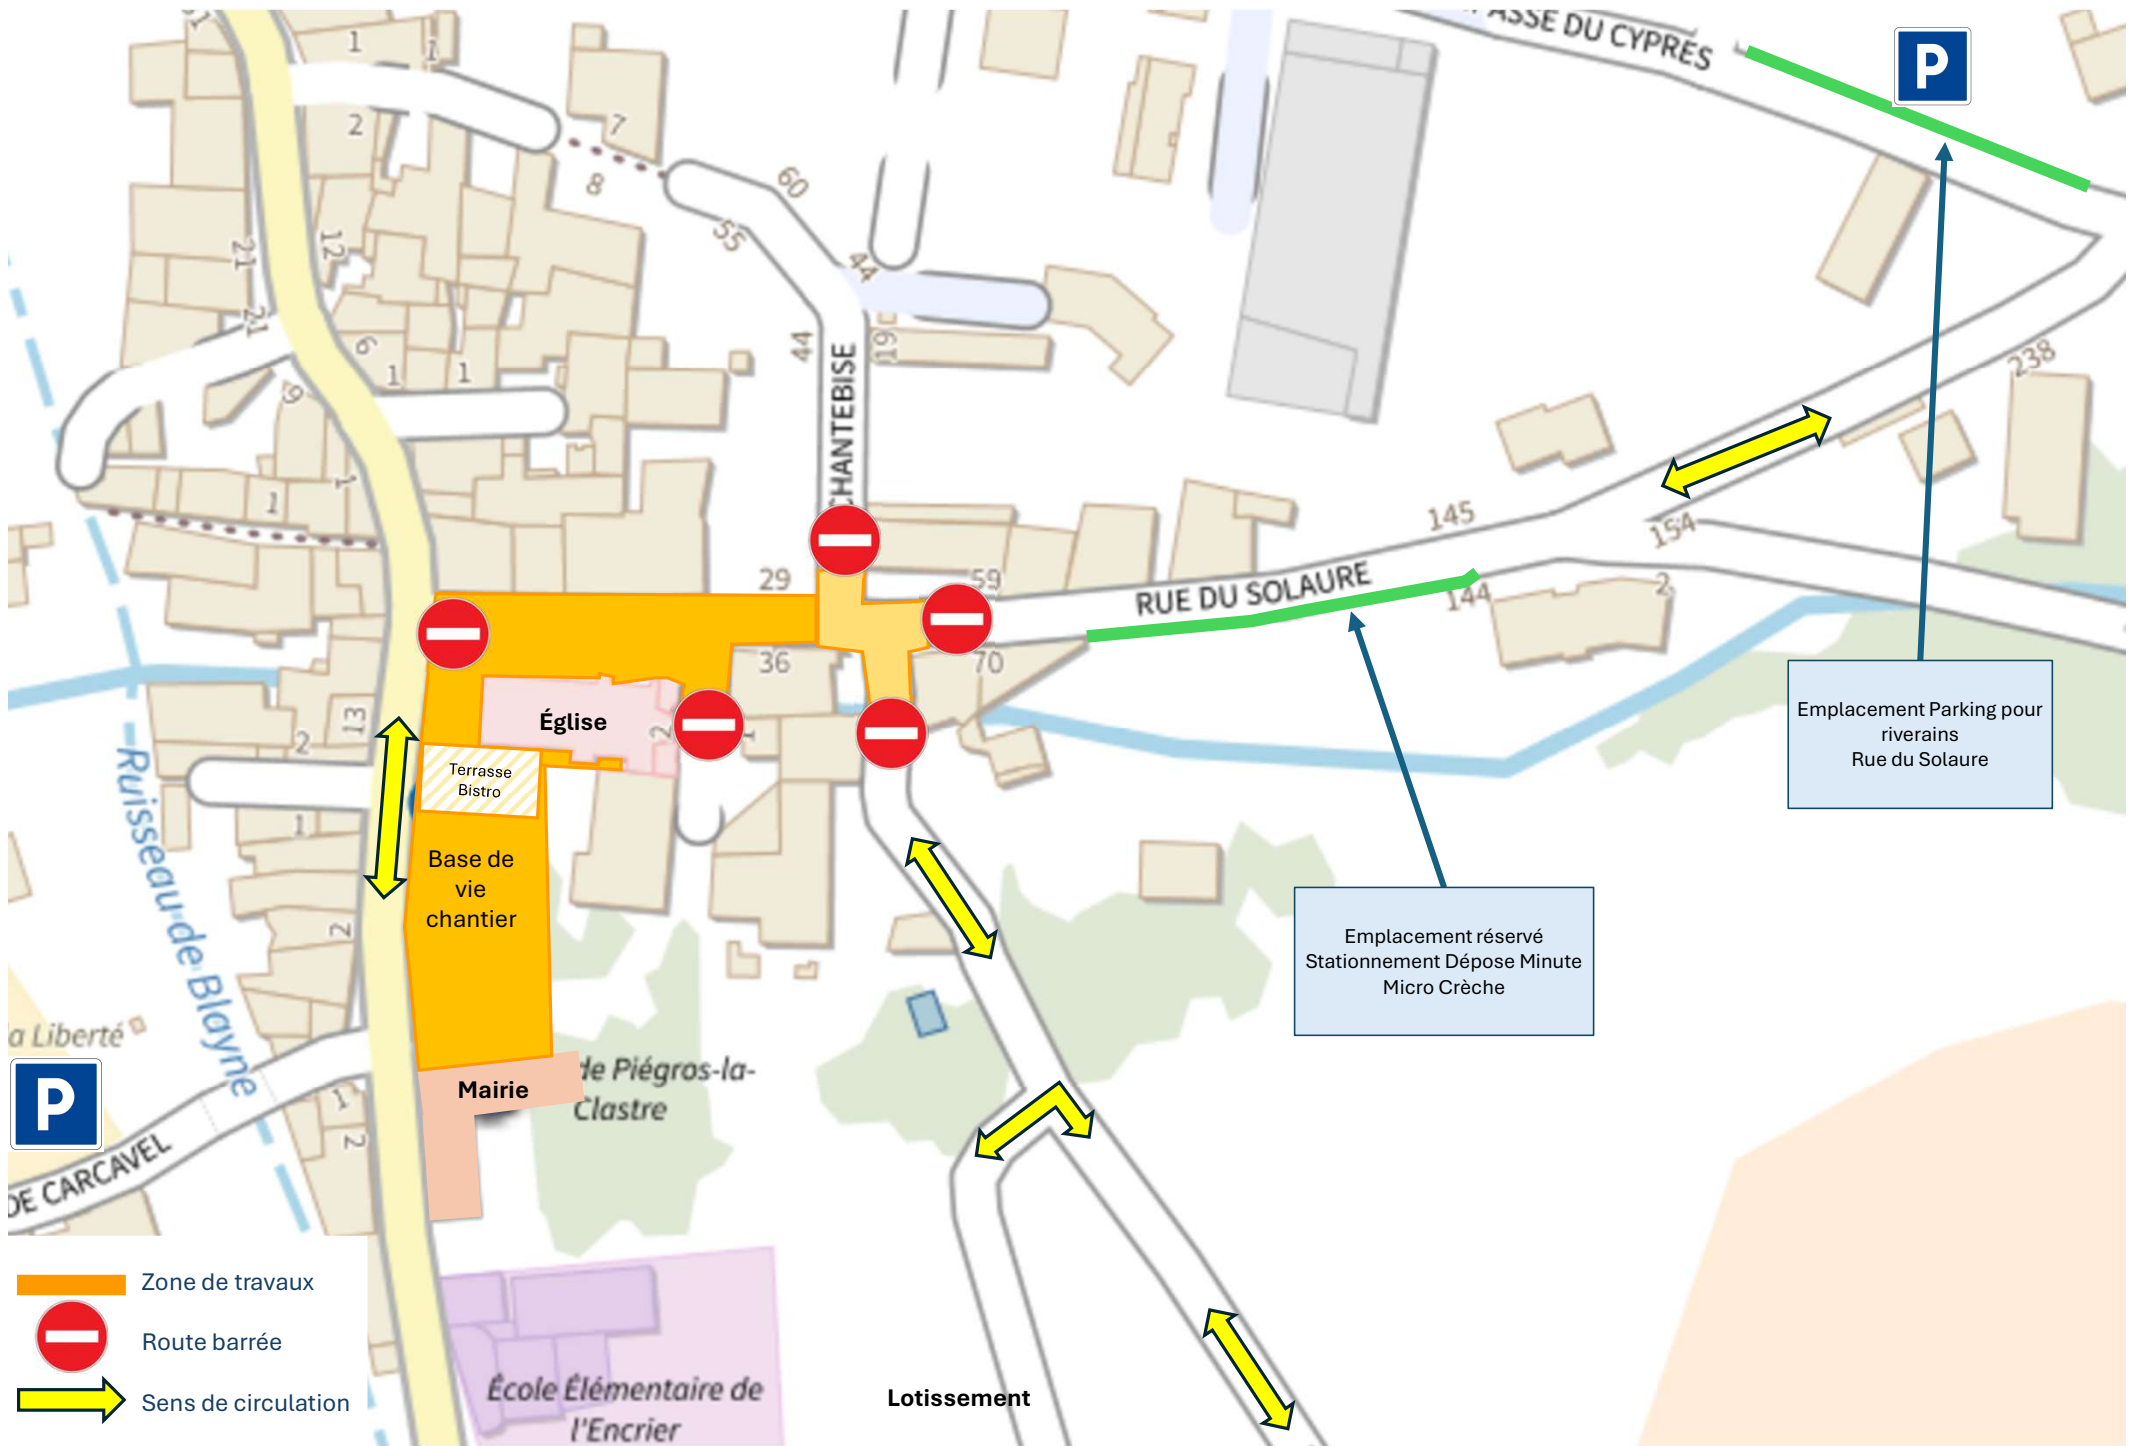

Travaux aménagement de la Place de la Fontaine et Centre Bourg - Phase 1 à partir du JEUDI 9 AVRIL

Travaux aménagement de la Place de la Fontaine et Centre Bourg - Phase 1

UNIQUEMENT LUNDI 13 AVRIL - 08h00 - 17h00

Travaux aménagement de la Place de la Fontaine et Centre Bourg - Phase 1

14 avril au 15 juin 2026

-  Zone de travaux
-  Route barrée
-  Sens de circulation