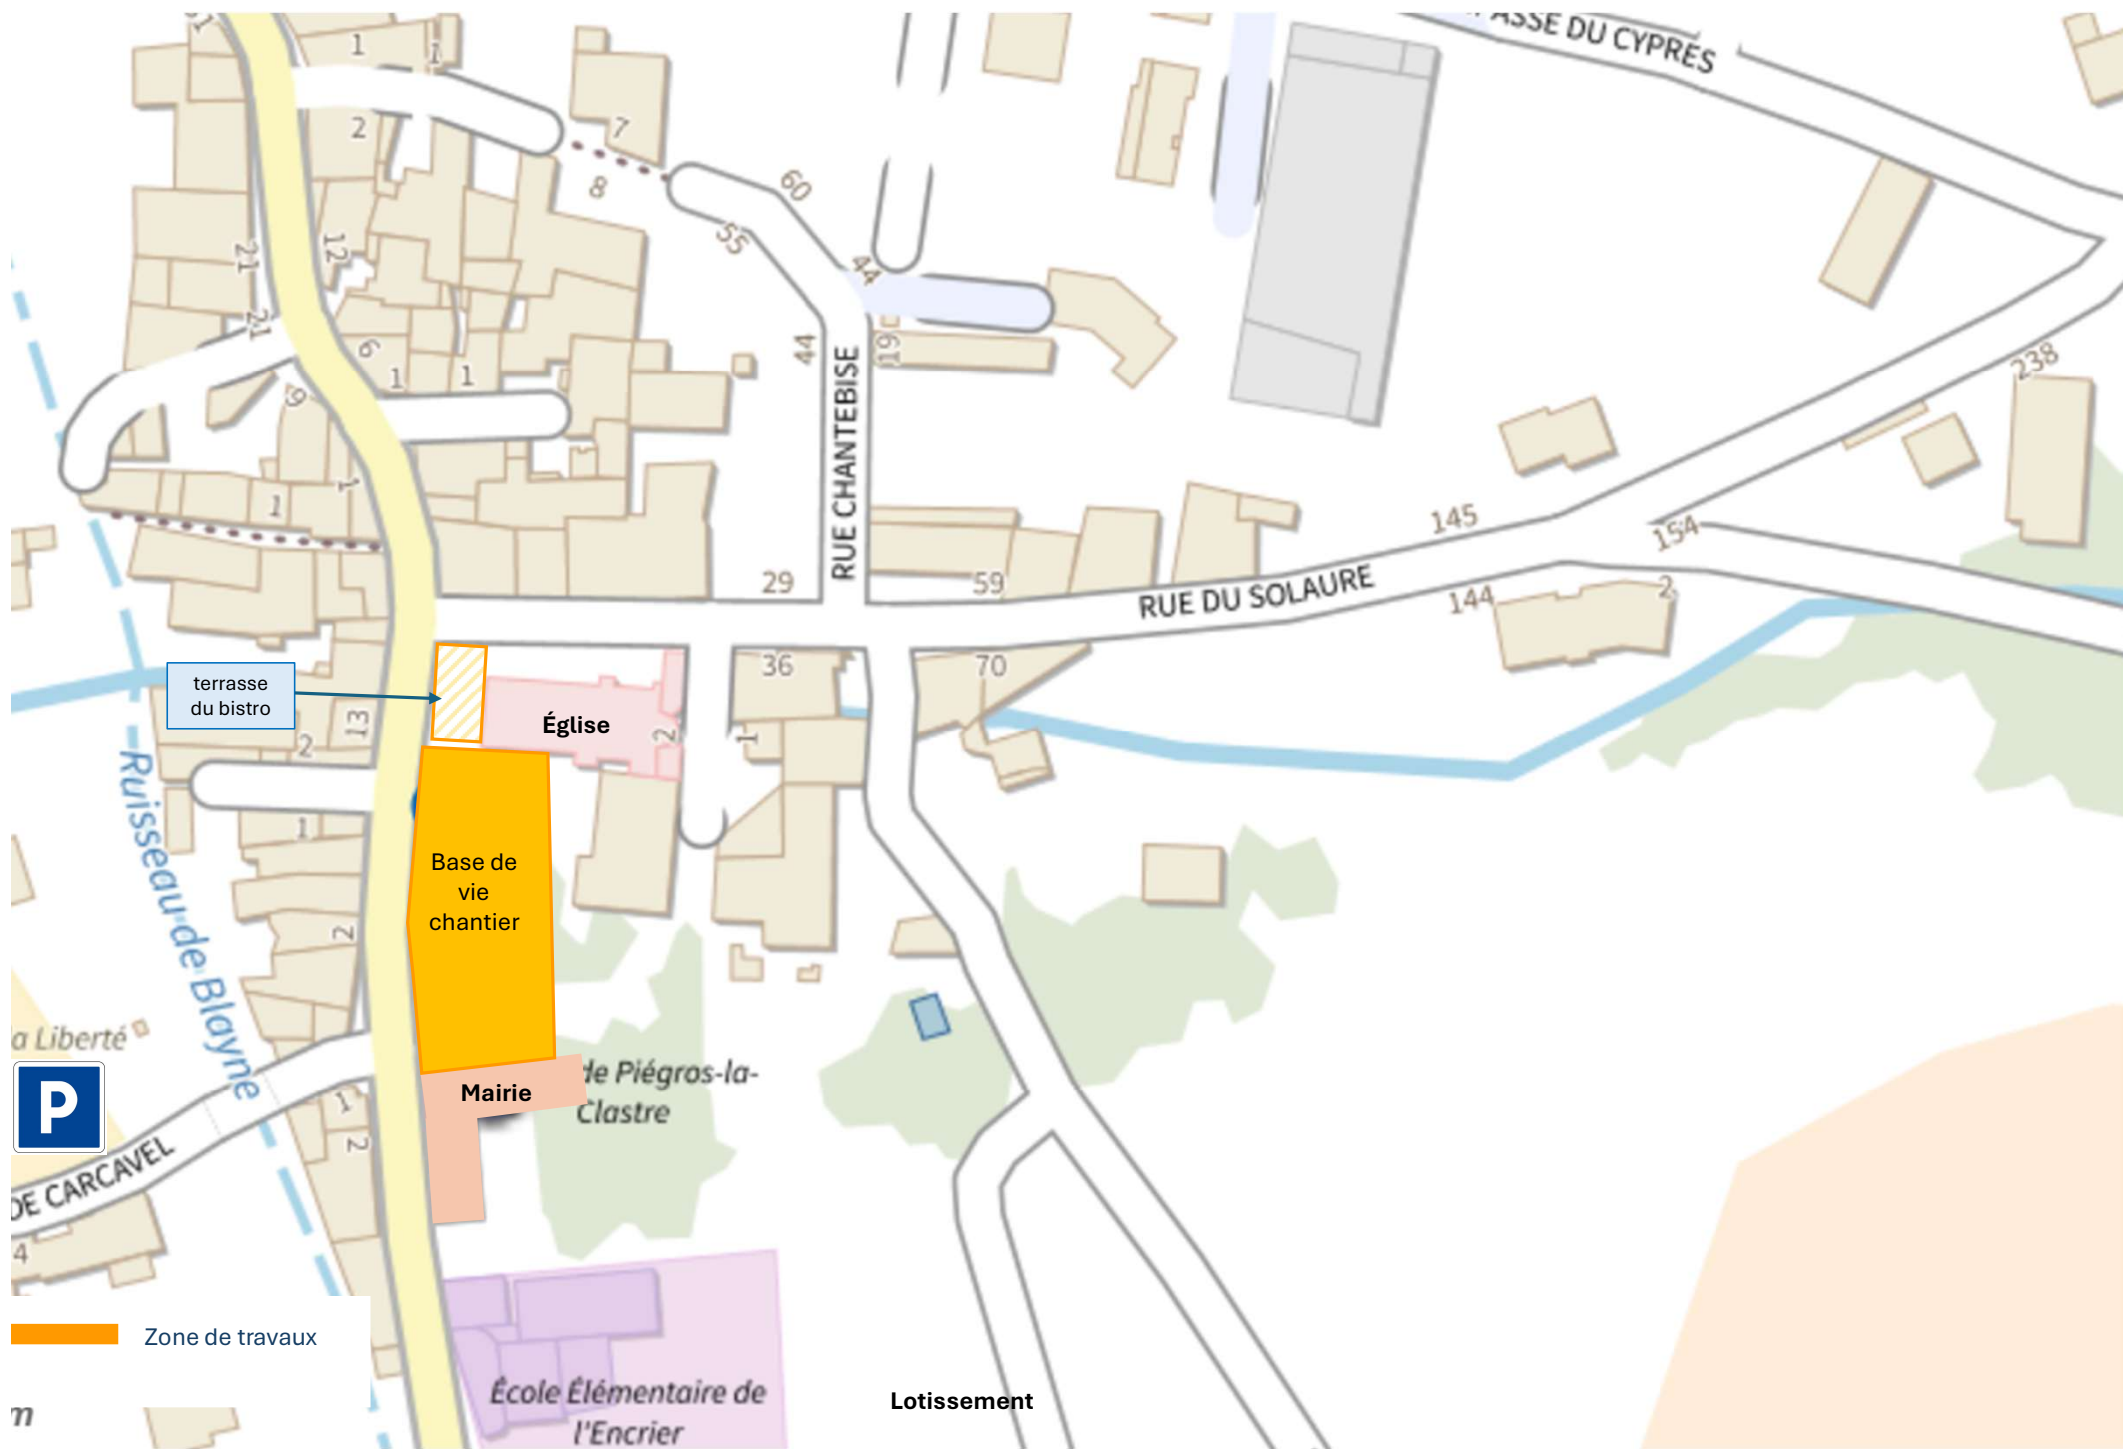

Travaux aménagement de la Place de la Fontaine et Centre Bourg - Phase 1 à partir du JEUDI 9 AVRIL

Travaux aménagement de la Place de la Fontaine et Centre Bourg - Phase 1

UNIQUEMENT LUNDI 13 AVRIL - 08h00 - 17h00

Travaux aménagement de la Place de la Fontaine et Centre Bourg - Phase 1

14 avril au 15 juin 2026

-  Zone de travaux
-  Route barrée
-  Sens de circulation