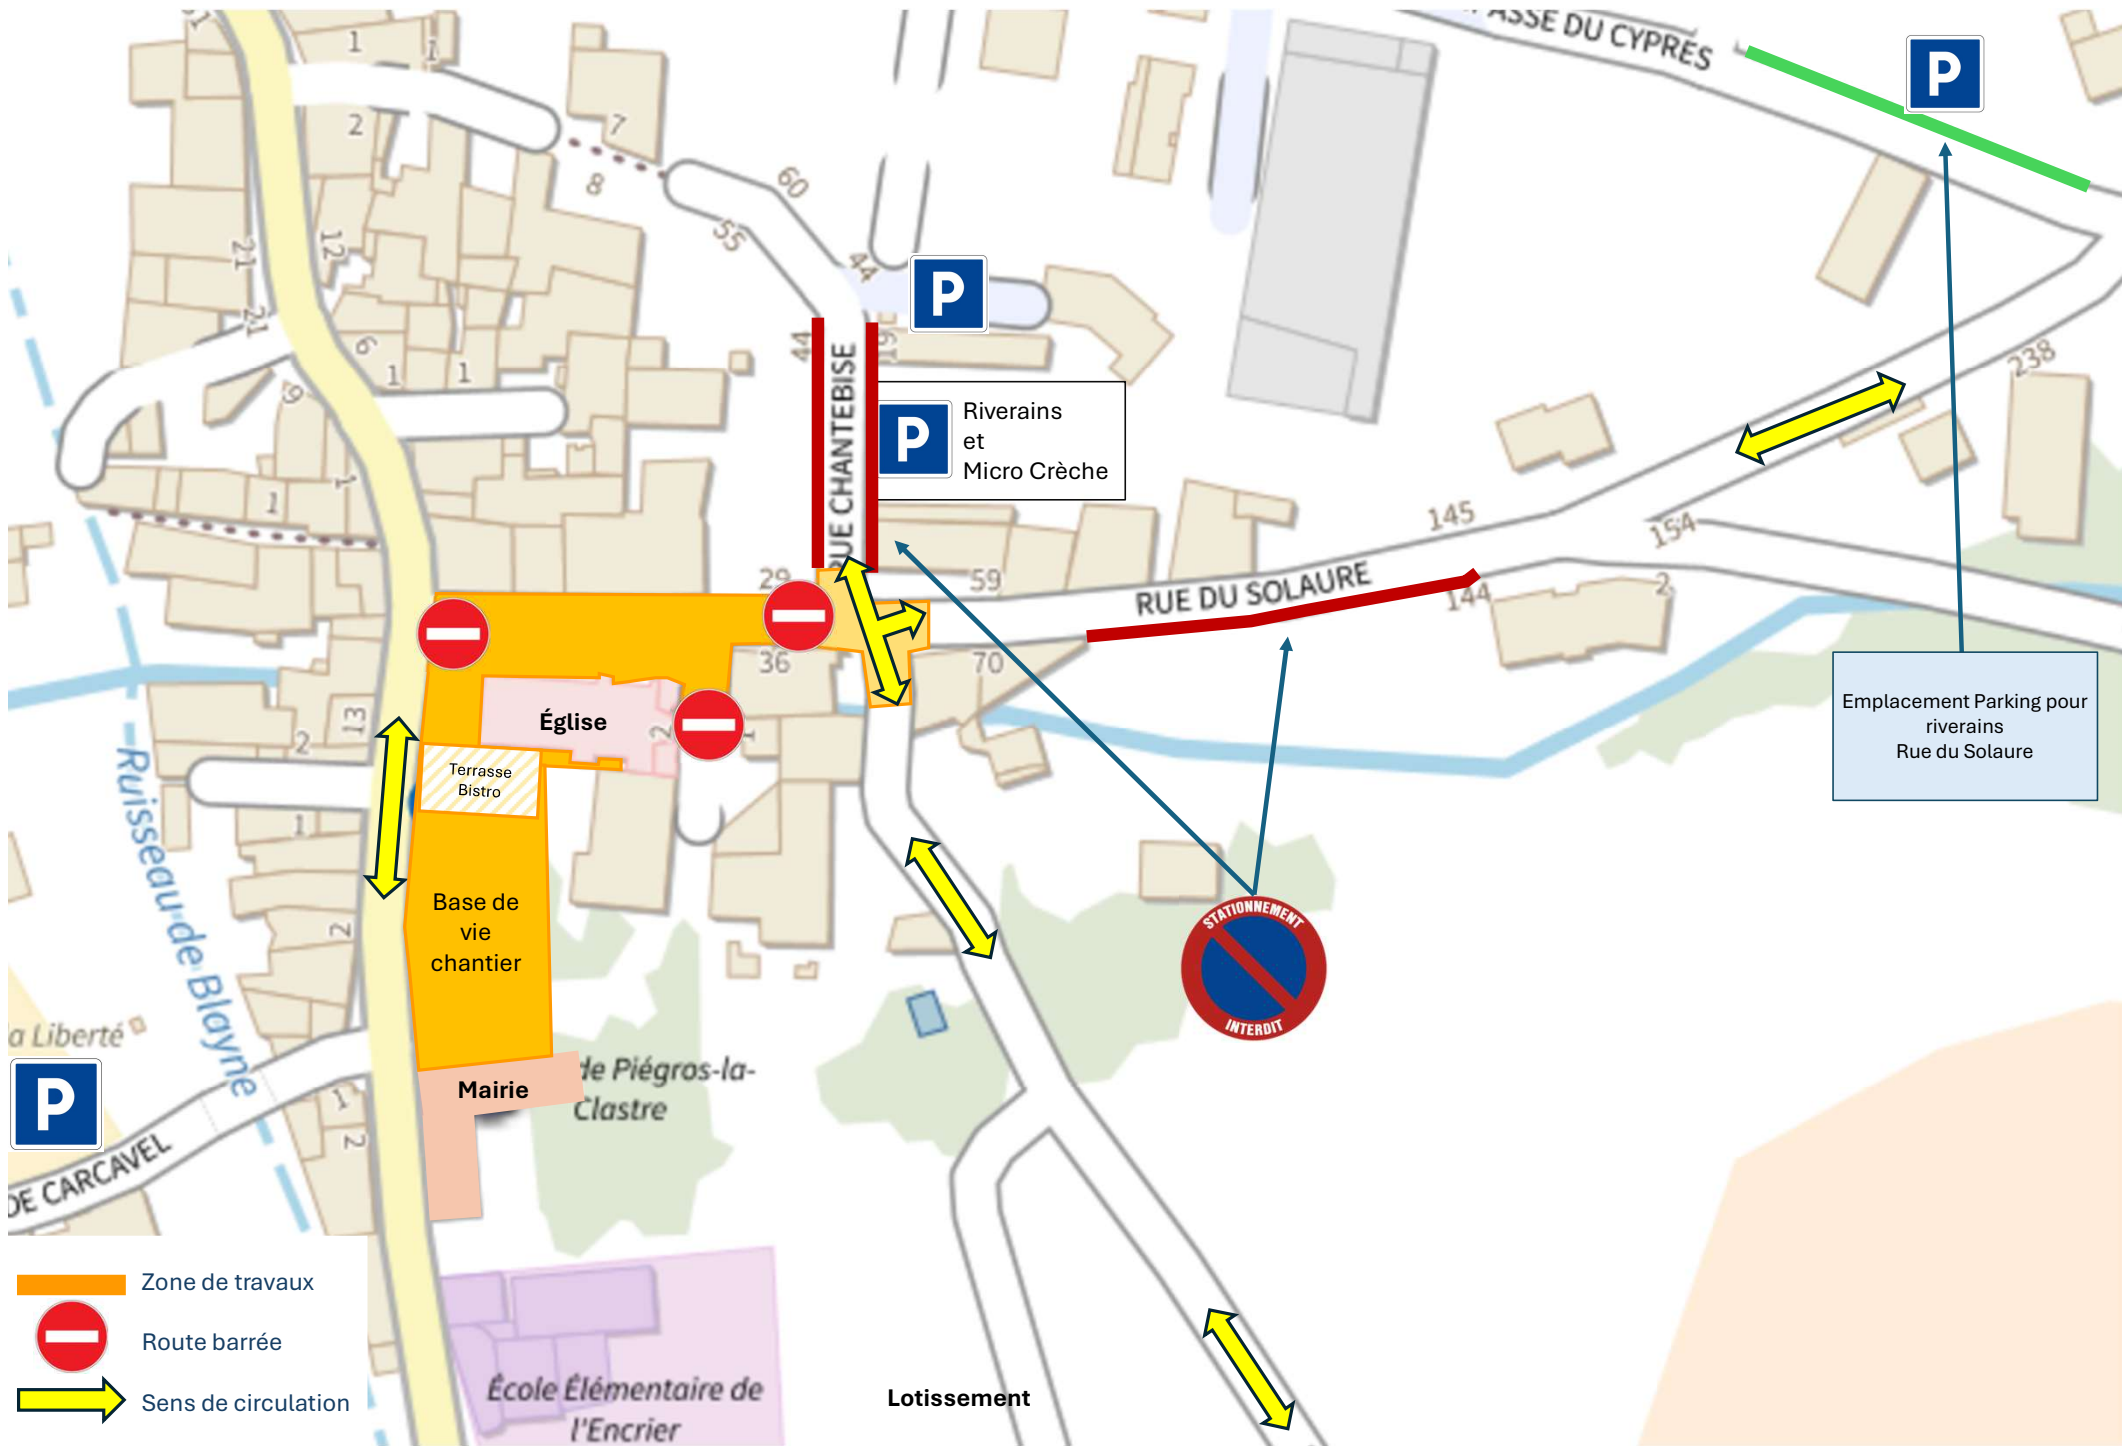

Travaux aménagement de la Place de la Fontaine et Centre Bourg - Phase 1 à partir du JEUDI 9 AVRIL

Travaux aménagement de la Place de la Fontaine et Centre Bourg - Phase 1

UNIQUEMENT LUNDI 13 AVRIL - 08h00 - 17h00

Travaux aménagement de la Place de la Fontaine et Centre Bourg - Phase 1

14 avril au 15 juin 2026

-  Zone de travaux
-  Route barrée
-  Sens de circulation