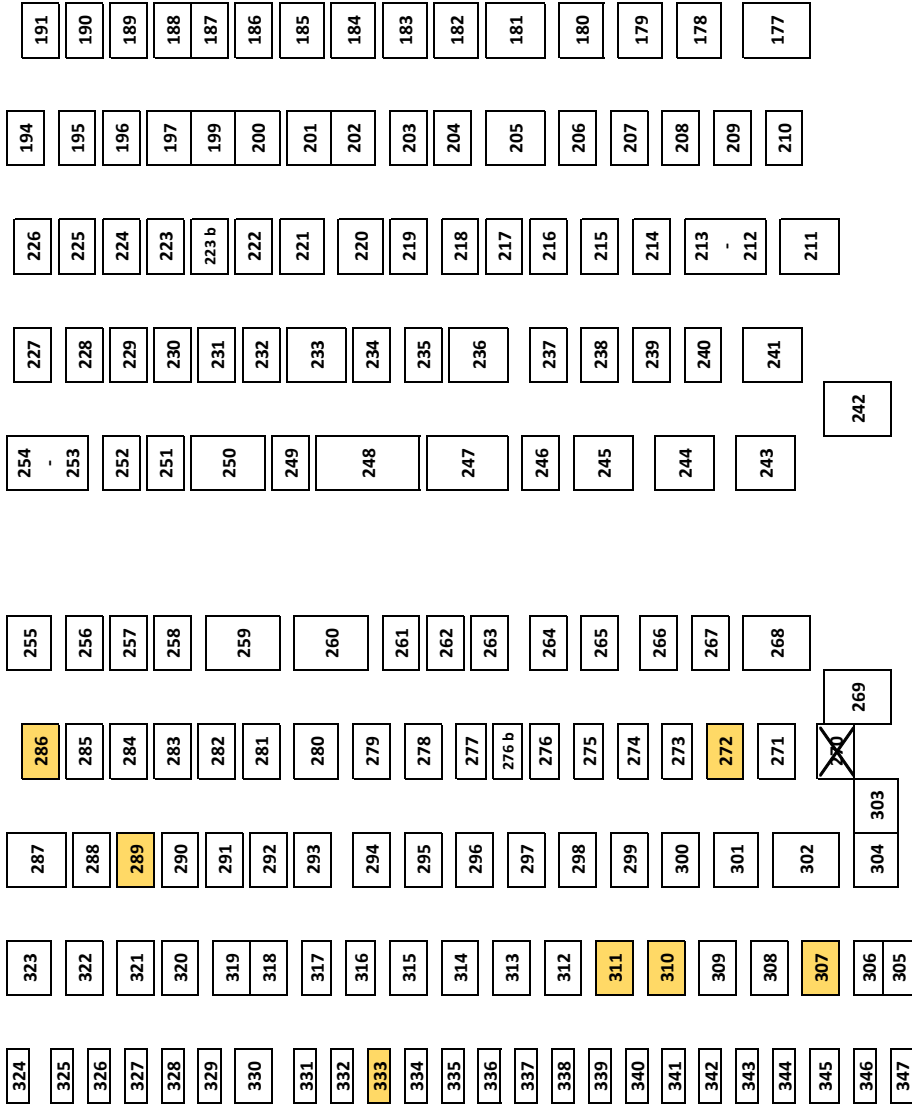

Plan du cimetière de Louans

Légende

- Perpétuelle
- Utilisée
- A échéance
- A vider
- Libre

Ossuaire

Entrée

35
Chapelle