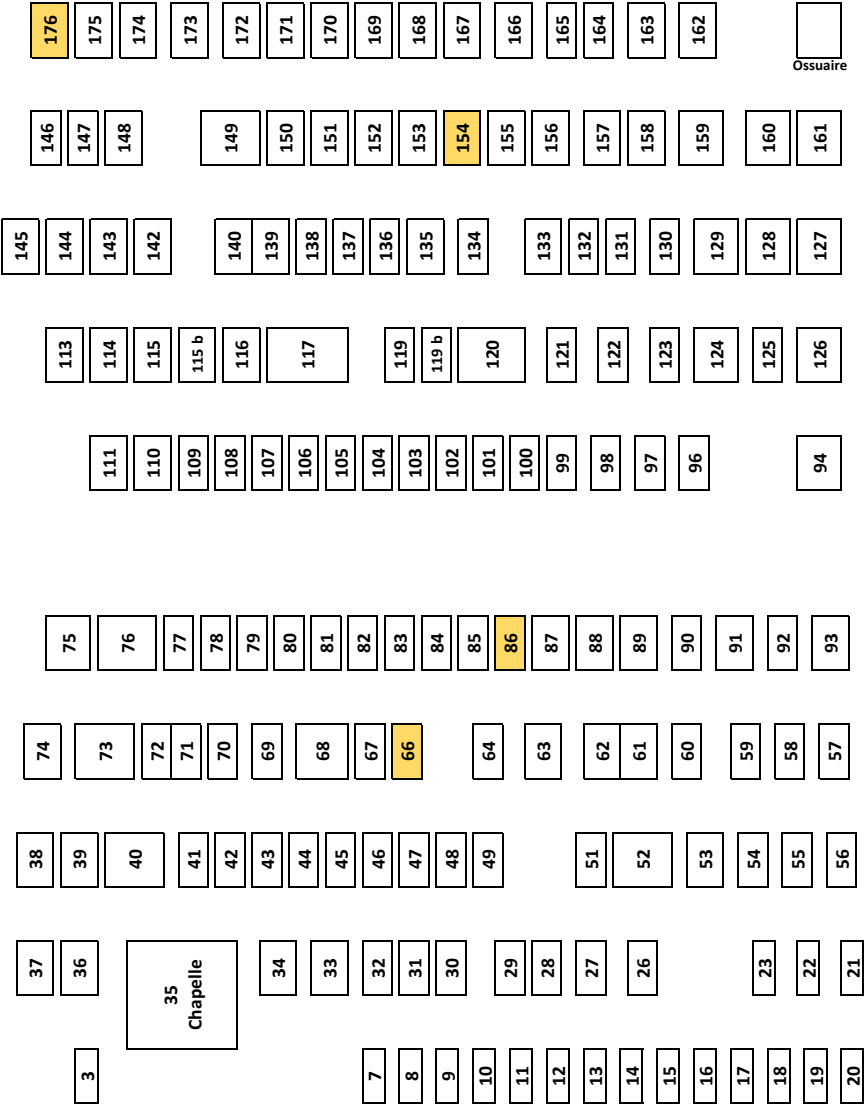

Plan du cimetière de Louans

Légende

- Perpétuelle
- Utilisée
- A échéance
- A vider
- Libre

Ossuaire

Entrée

35
Chapelle