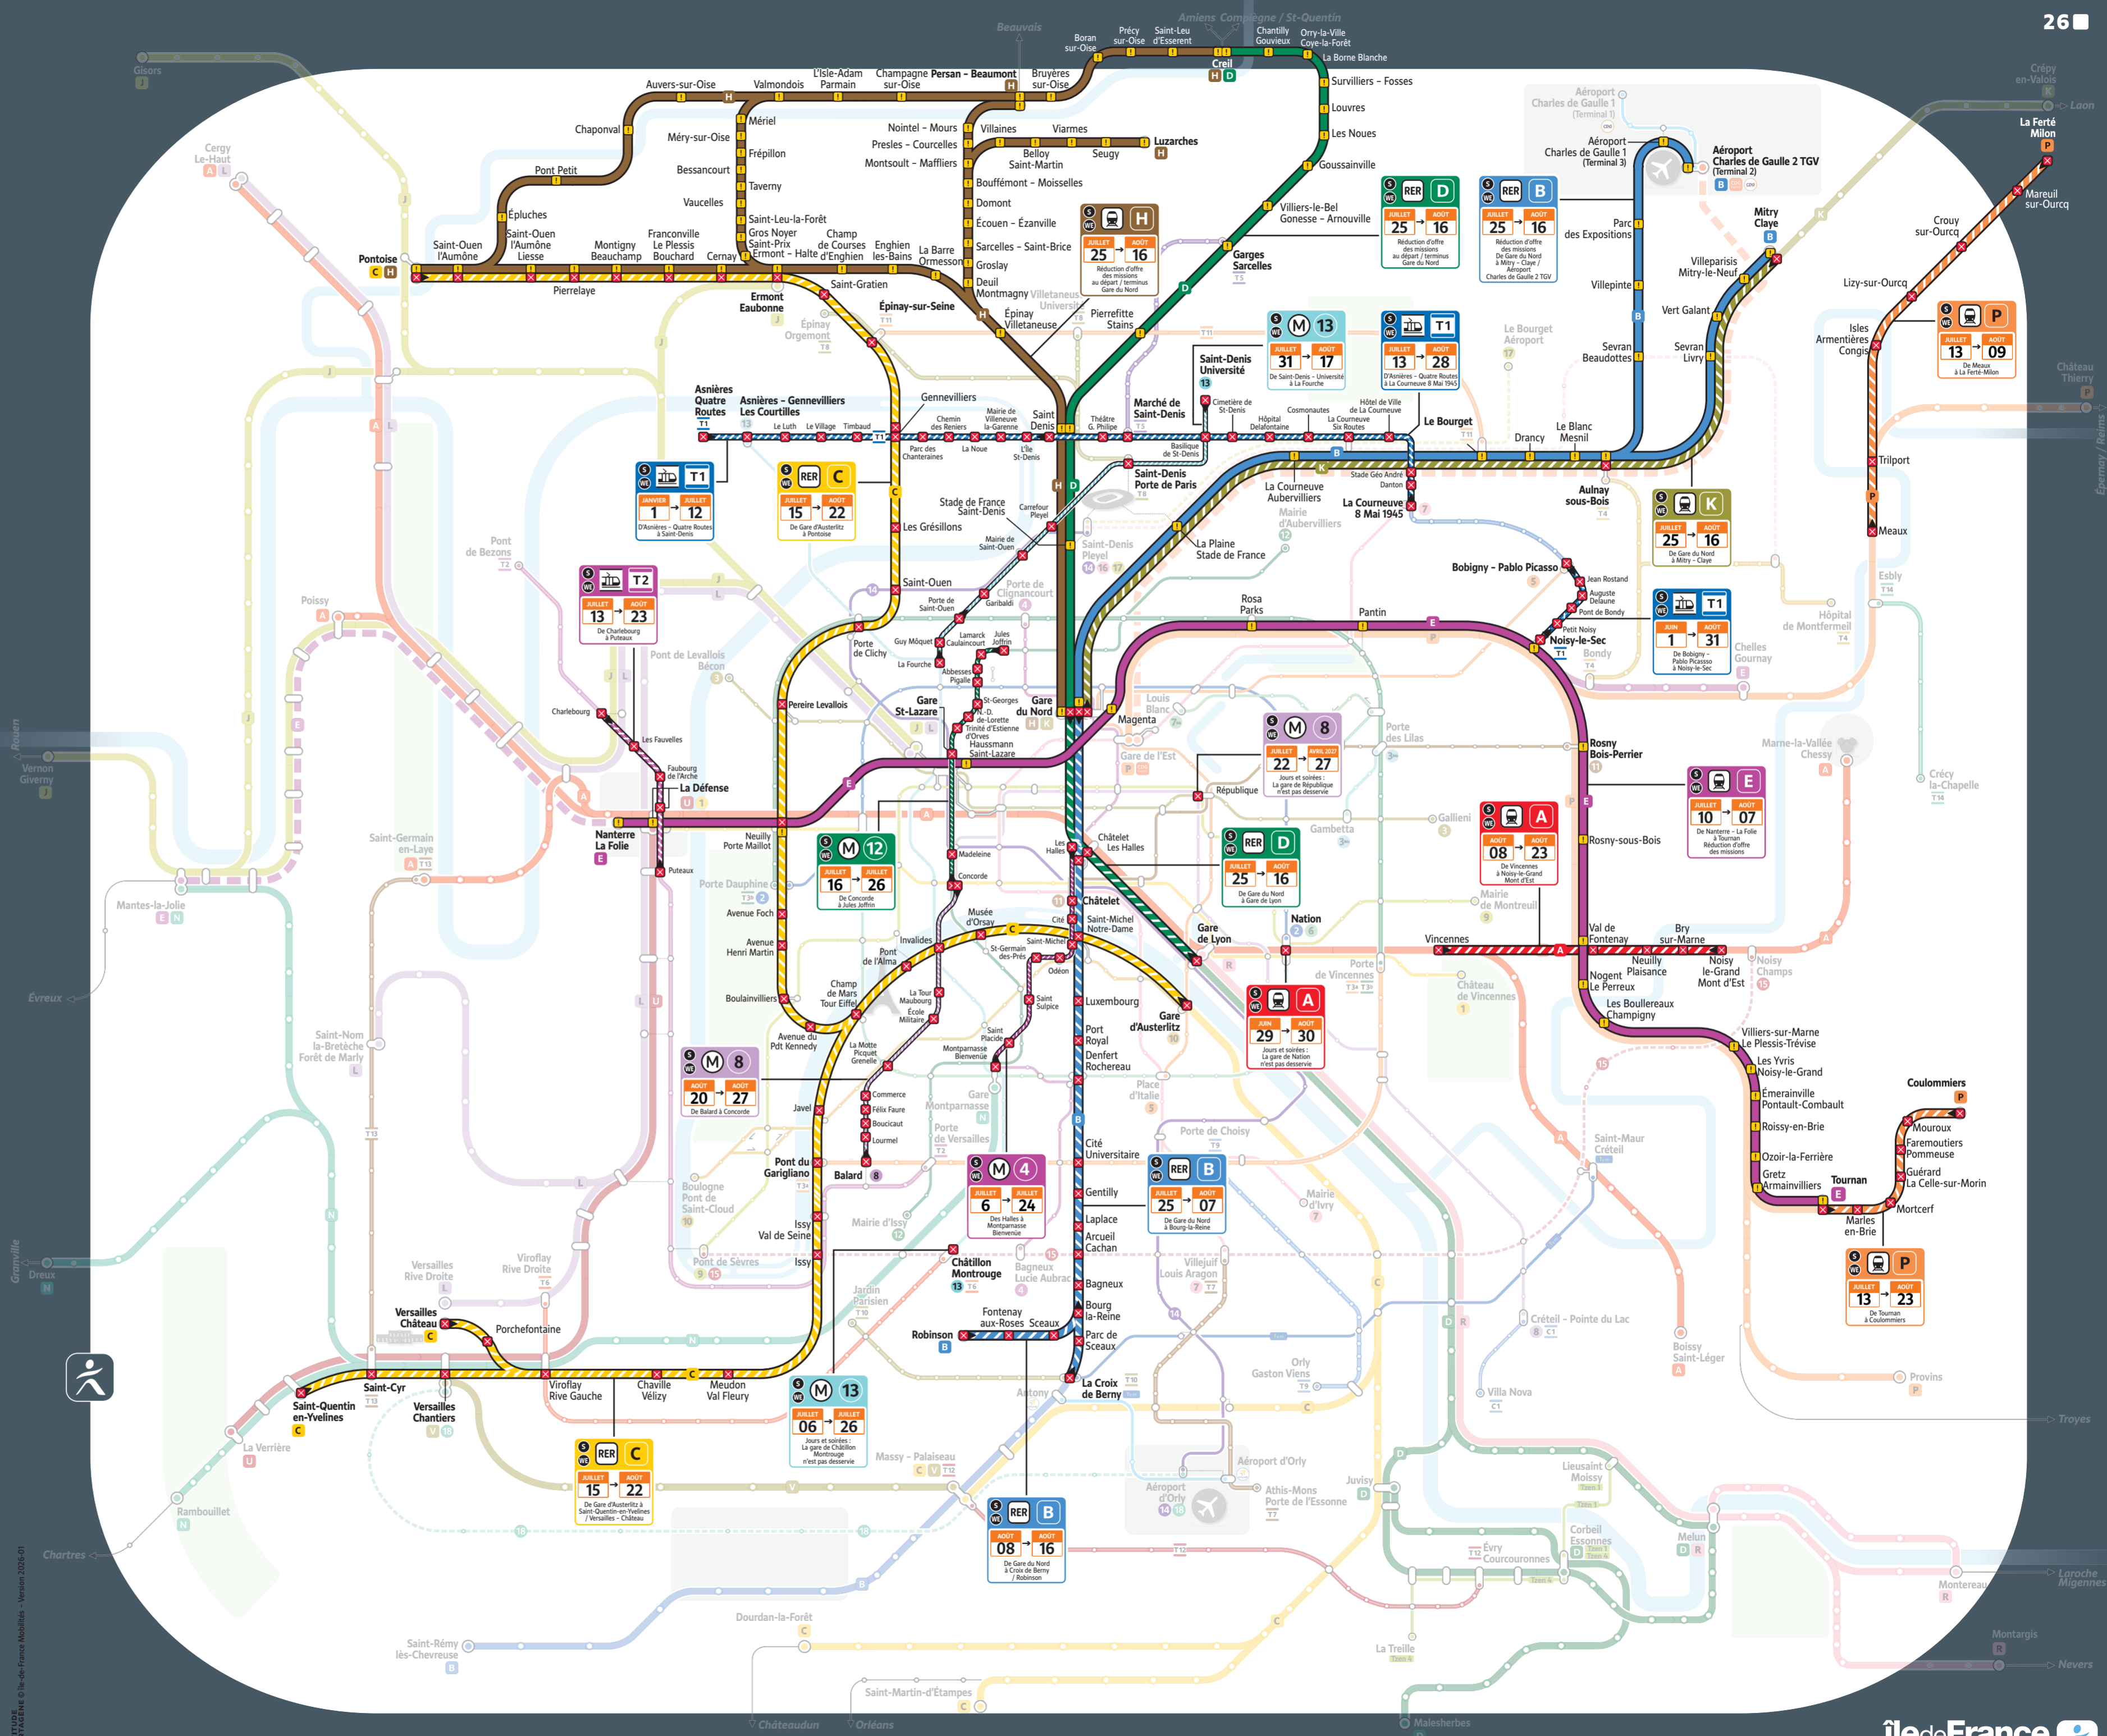

2026 INFOS TRAVAUX DE JOUR

LIGNES IMPACTÉES

RER Train - RER

A B C D E
H K P

Métro
4 8 12 13

Tramway
T1 T2

Durée des travaux
Travaux de début à fin de service compris

Périodicité des travaux
S Travaux en semaine et / ou
WE Travaux en week-end

LÉGENDE

- Tronçon ouvert : Gare / station accessible
- Tronçon fermé : Gare / station fermée
- : Gare / station ouverte mais ne desservant pas le tronçon fléché
- Tronçon avec une réduction d'offre : Gare / station impactée par une réduction d'offre (Les trains circulent toujours)

POUR PLUS D'INFORMATIONS RENDEZ-VOUS SUR LES SITES

iledefrance-mobilites.fr

ratp.fr transilien.com

Ces informations sont données à titre indicatif et sont susceptibles d'être modifiées.