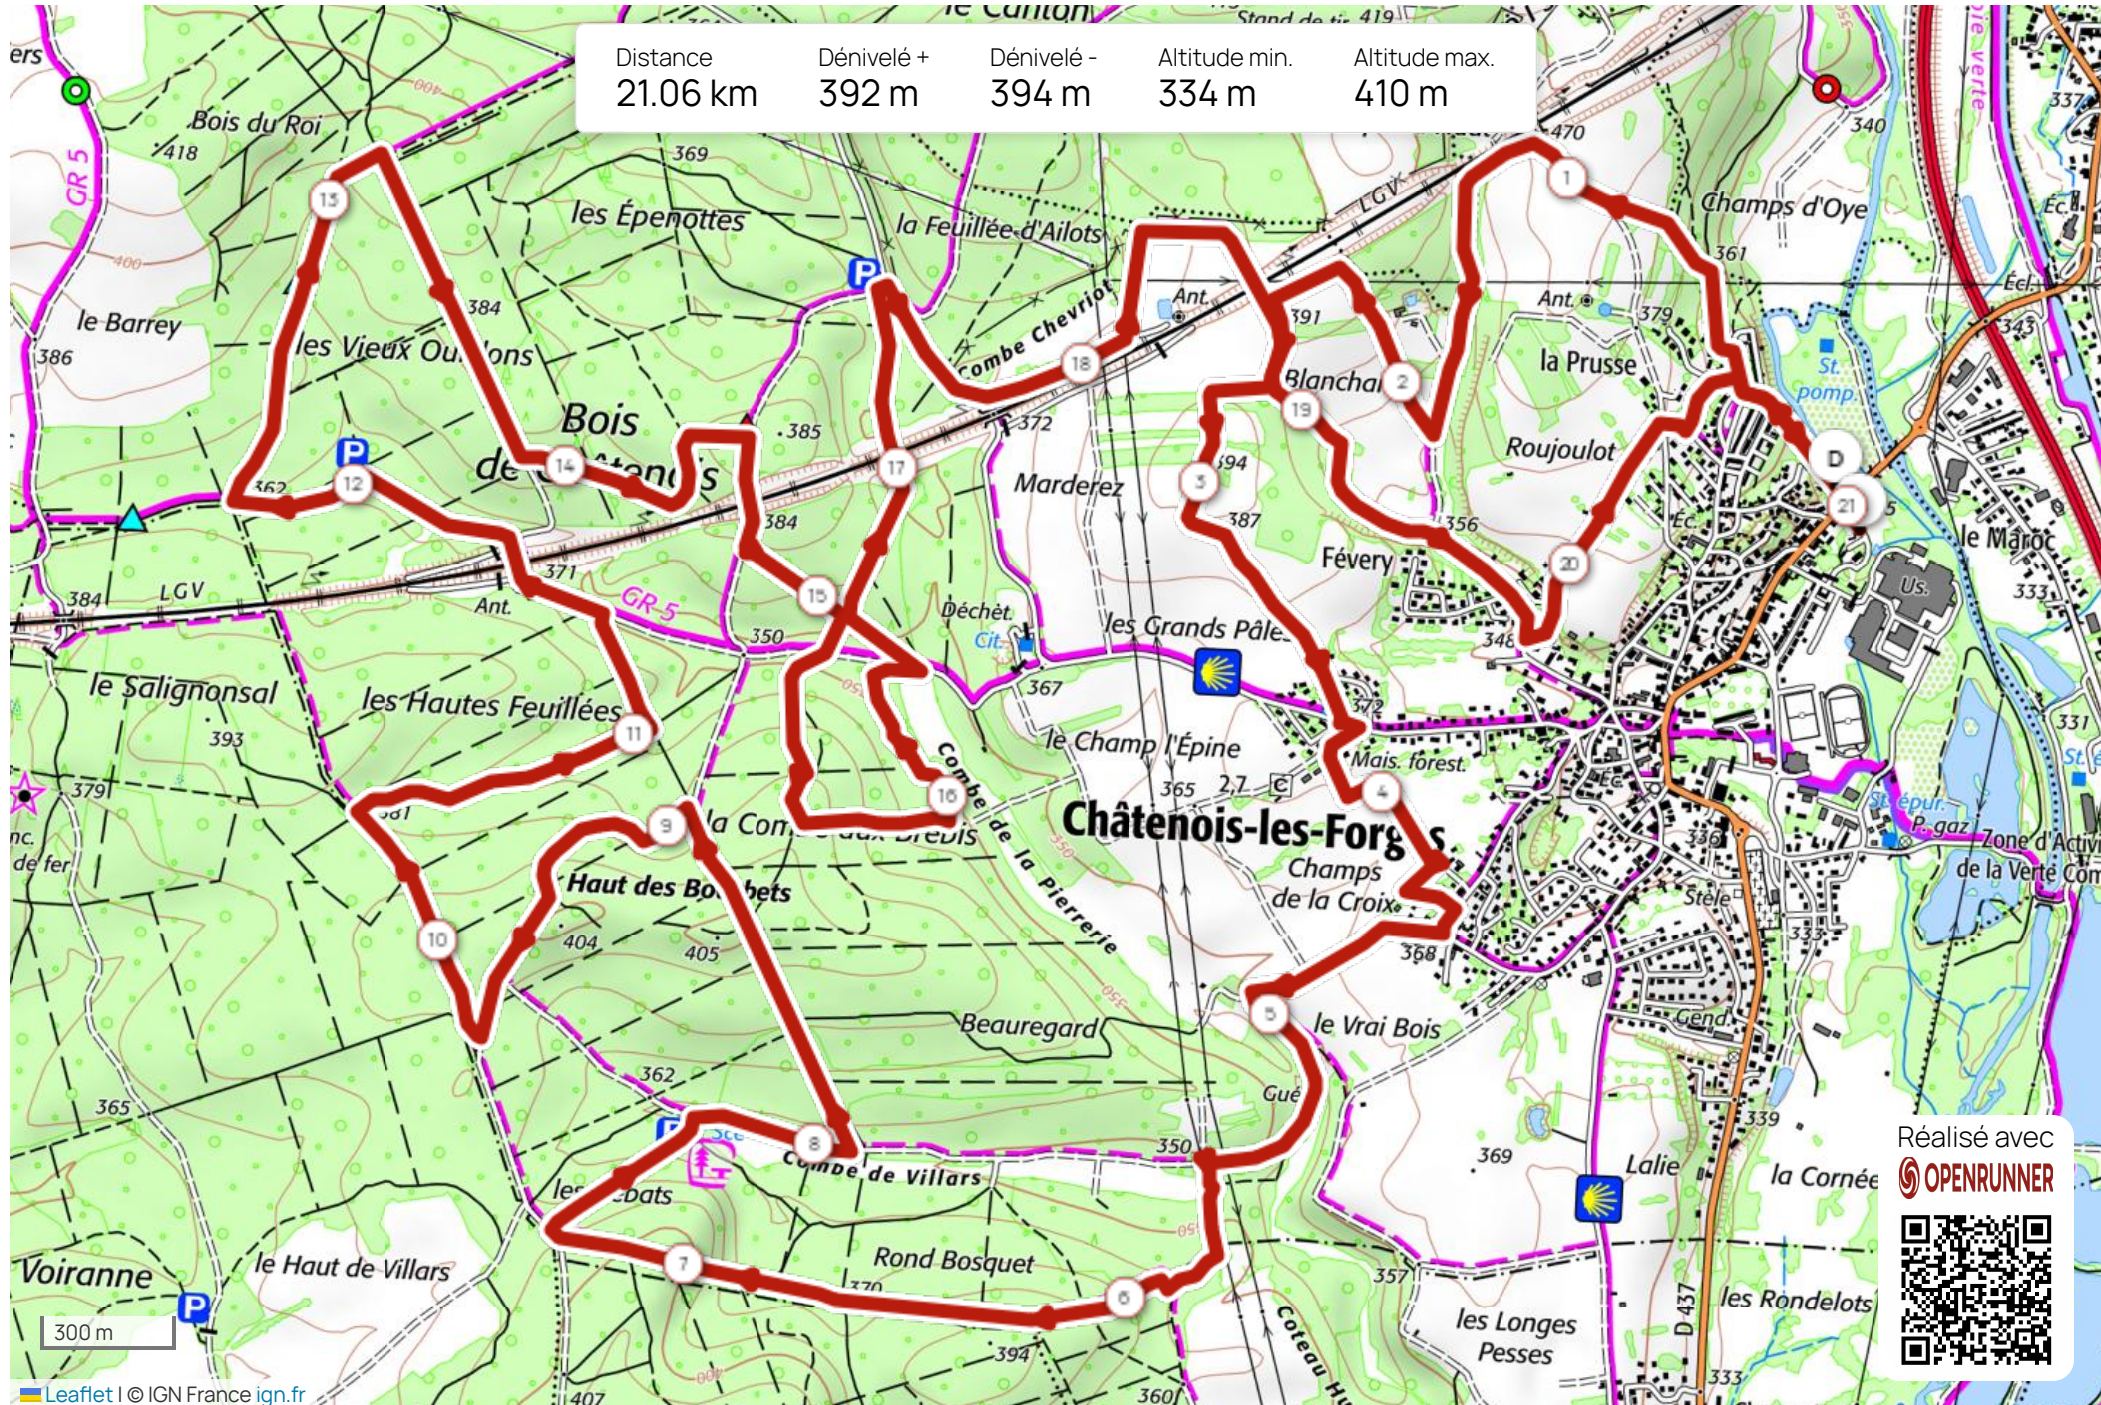

Distance	Dénivelé +	Dénivelé -	Altitude min.	Altitude max.
21.06 km	392 m	394 m	334 m	410 m

Réalisé avec  
  
