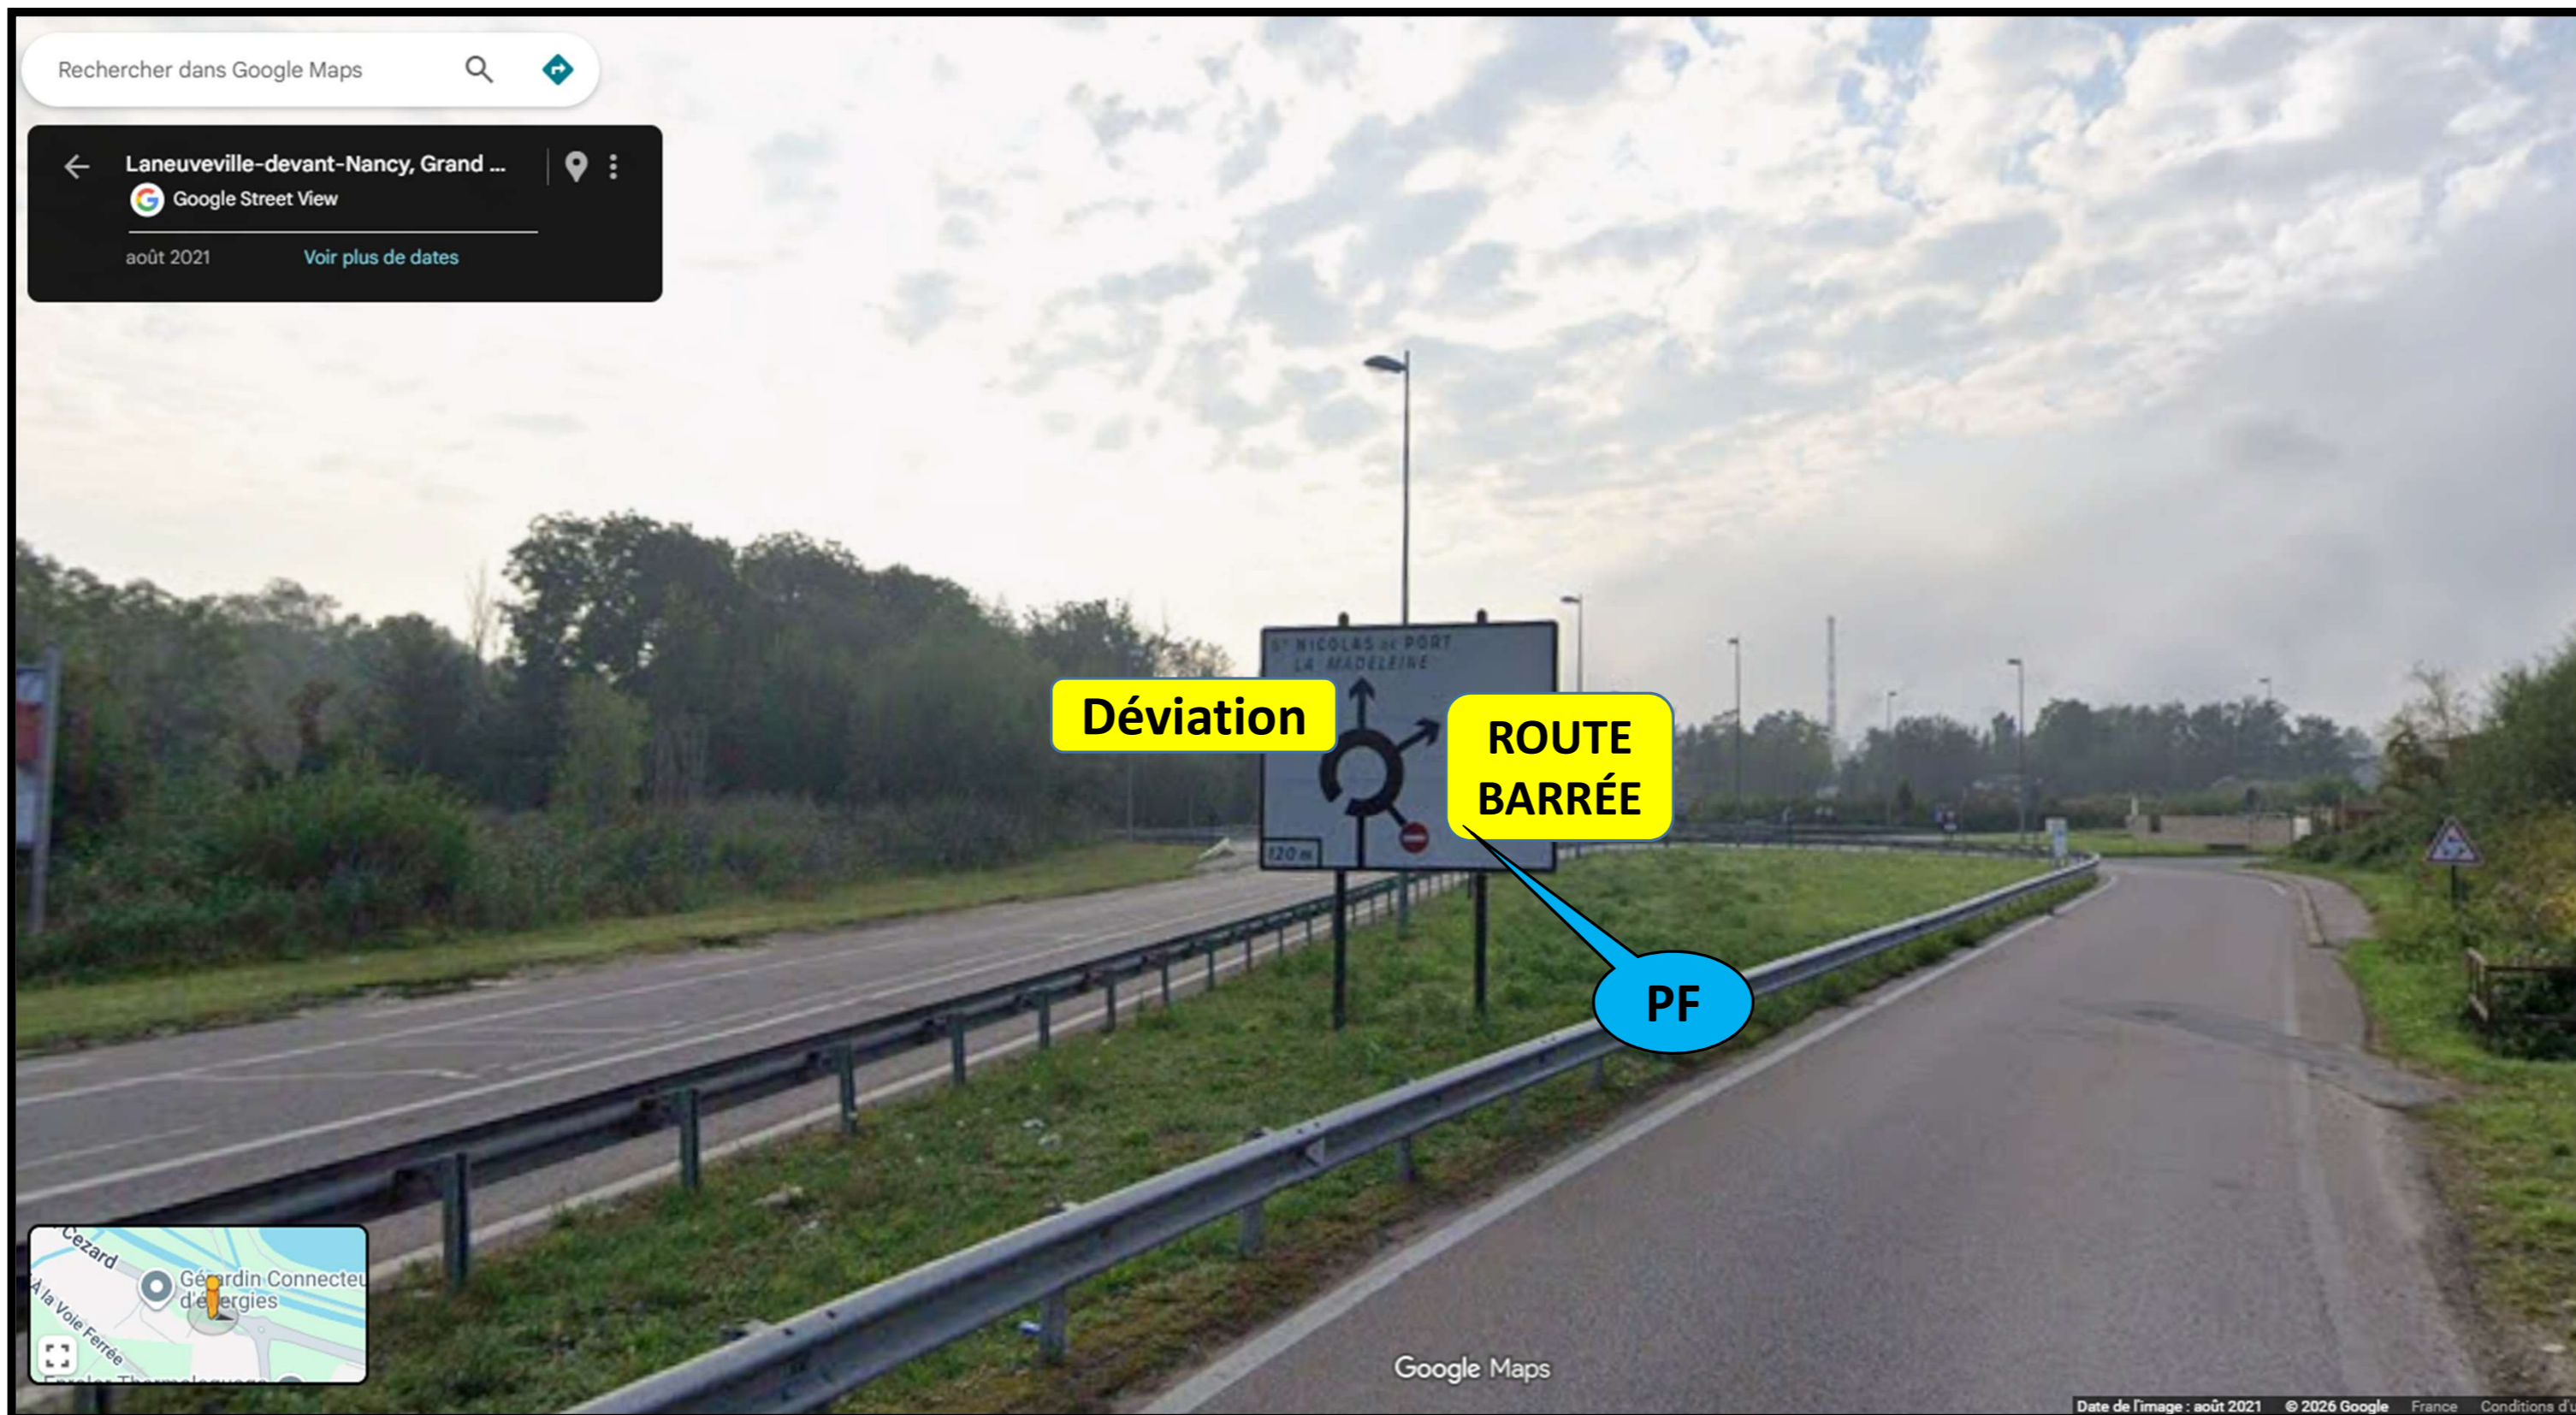

Plan d'ensemble de la  
déviation et l'implantation  
des panneaux lors des  
travaux  
du PN129 sur la M112 à  
Laneuveville devant Nancy

**Zone de travaux  
M112 barrée**

**Zone de travaux M112 barrée**

**Implantation des panneaux de déviation**

chercher dans Google Maps

**Rue Anatole France**  
Saint-Nicolas-de-Port, Grand Est

Google Street View

sept. 2024 [Voir plus de dates](#)

**Déviation**

**P5**

Google Maps

Rechercher dans Google Maps

Laneuveville-devant-Nancy, Grand ...  
Google Street View  
mai 2023 Voir plus de dates

Déviation

P6

PC

ROUTE BARRÉE À 200M

Google Maps

Déviation

ROUTE  
BARRÉE

PF