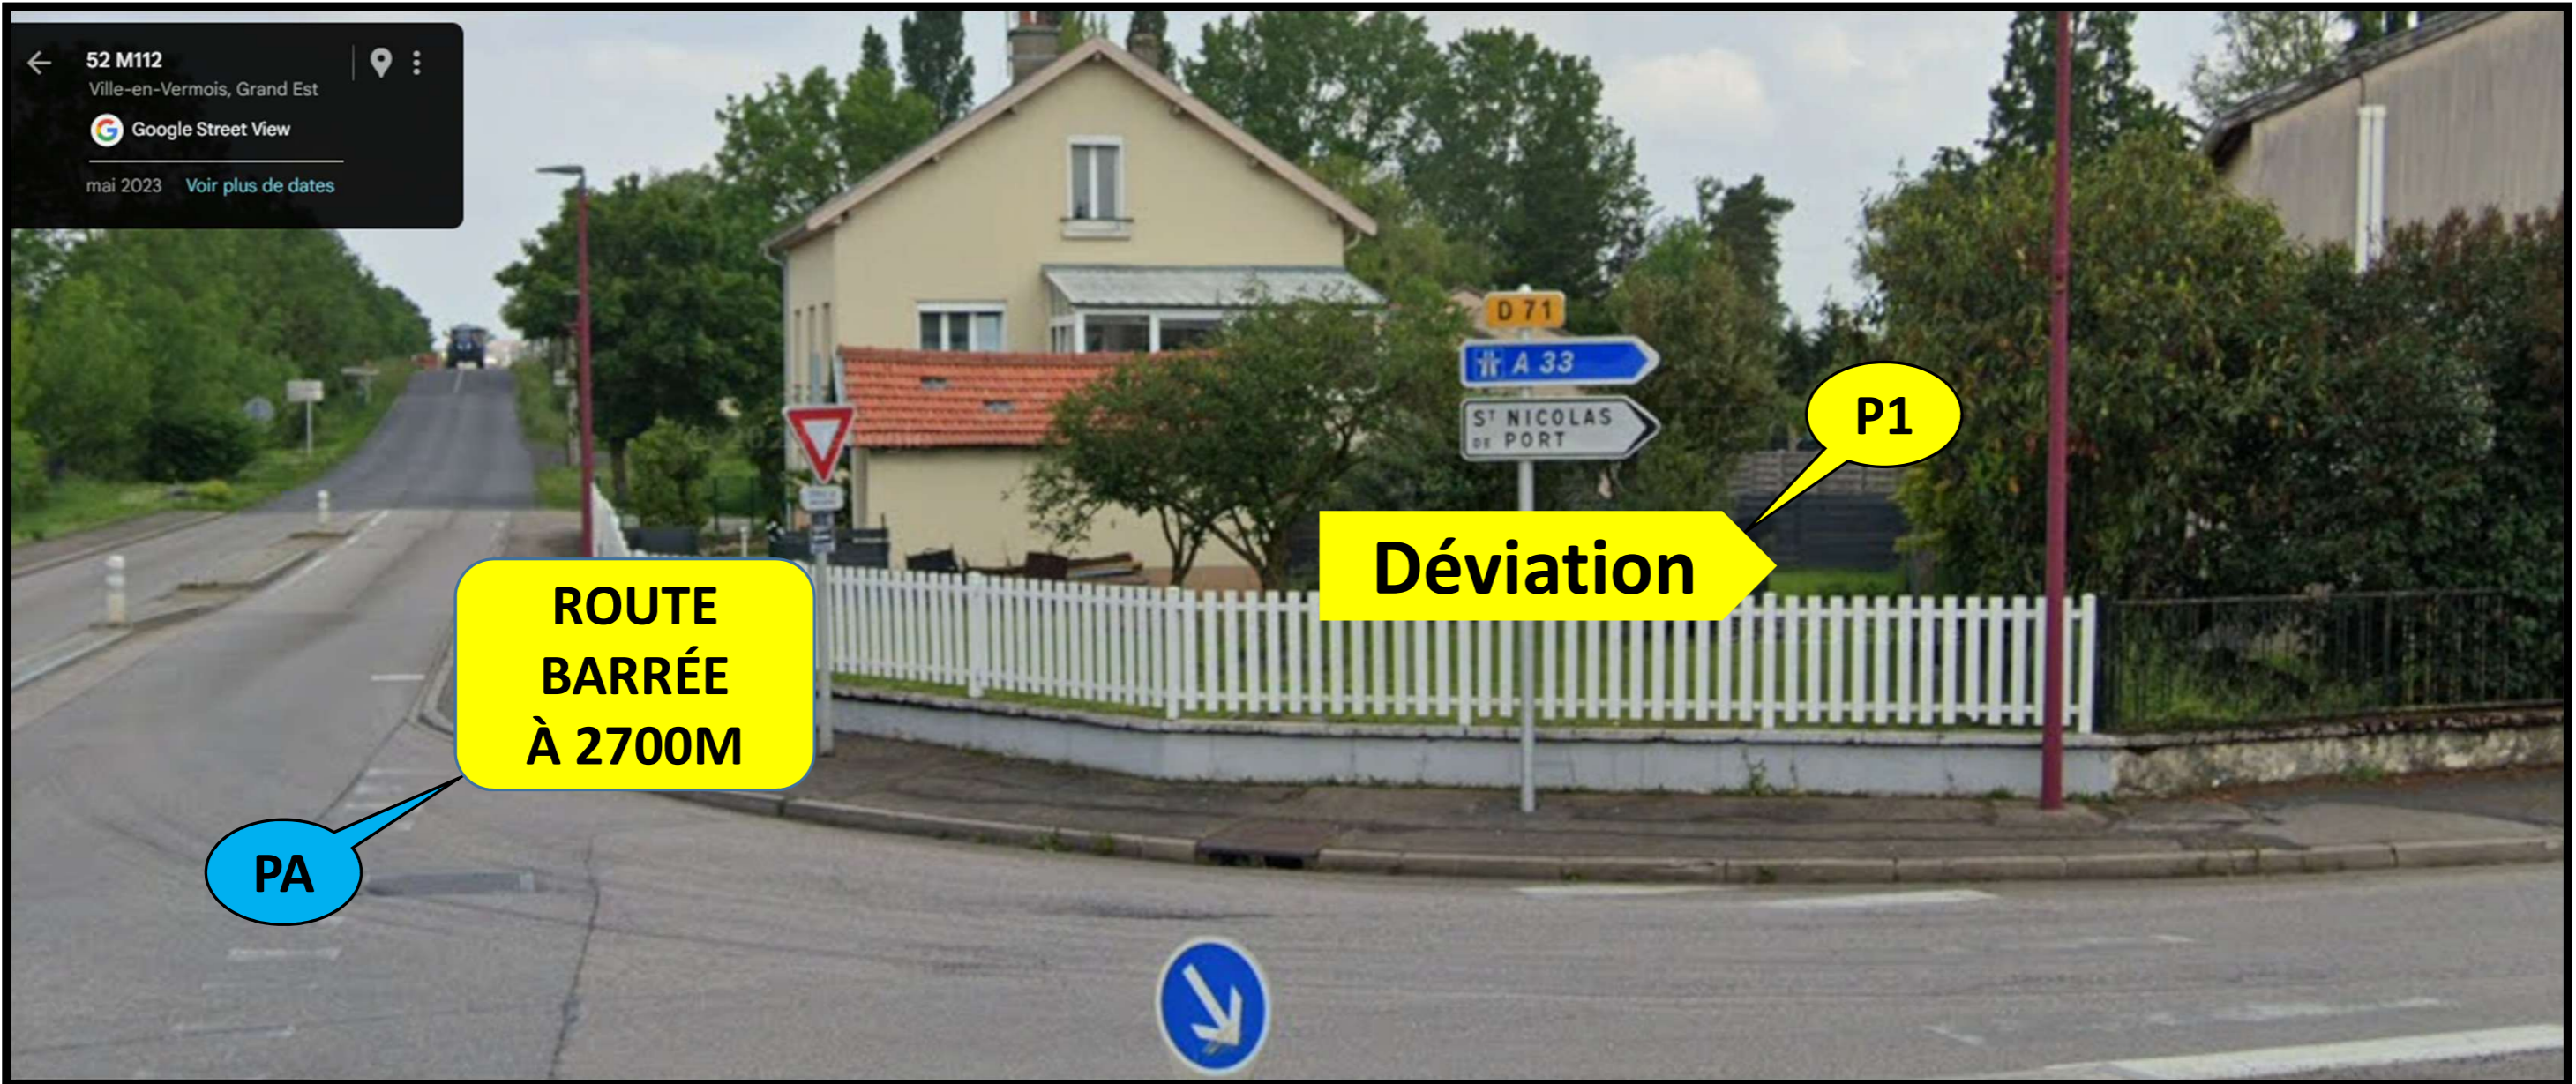

Plan d'ensemble de la  
déviation et l'implantation  
des panneaux lors des  
travaux  
du PN129 sur la M112 à  
Laneuveville devant Nancy

**Zone de travaux  
M112 barrée**

**Zone de travaux M112 barrée**

**Implantation des panneaux de déviation**

chercher dans Google Maps

**Rue Anatole France**  
Saint-Nicolas-de-Port, Grand Est

Google Street View

sept. 2024 [Voir plus de dates](#)

**Déviation**

**P5**

Google Maps

Rechercher dans Google Maps

Laneuveville-devant-Nancy, Grand ...  
Google Street View  
mai 2023 Voir plus de dates

Déviation

P6

PC

ROUTE BARRÉE À 200M

Google Maps

Déviation

ROUTE  
BARRÉE

PF