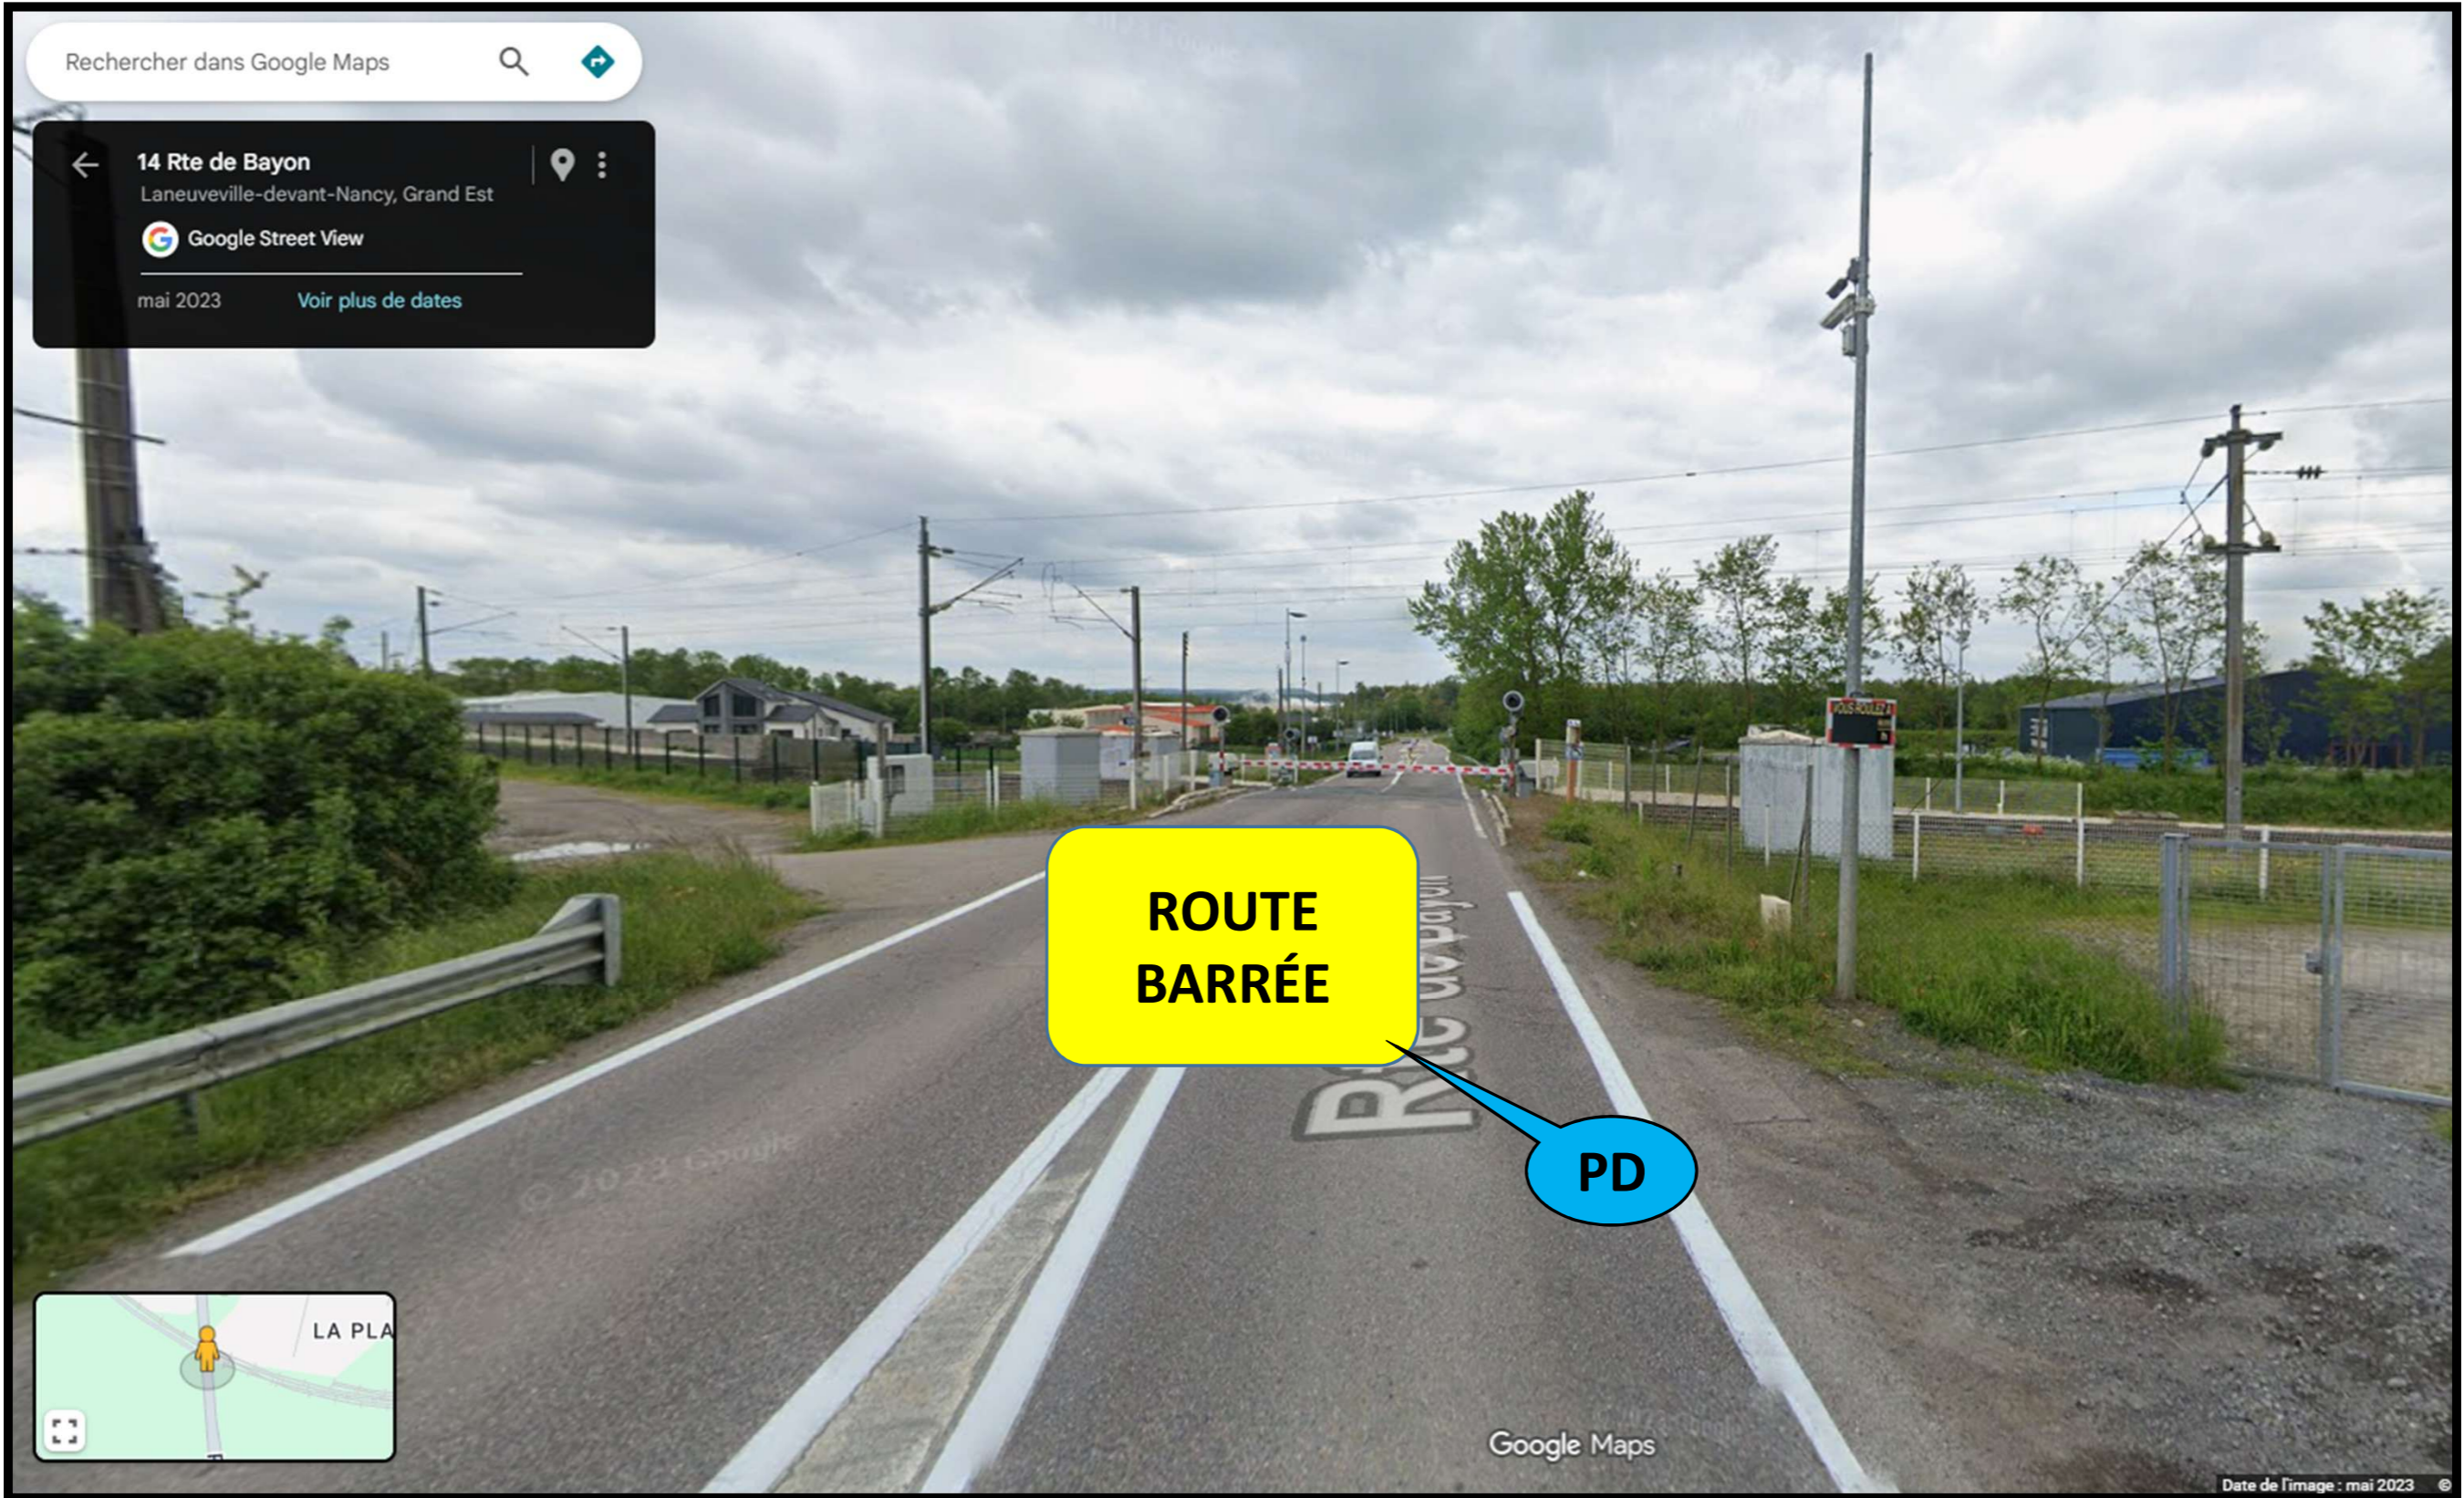

Plan d'ensemble de la  
déviation et l'implantation  
des panneaux lors des  
travaux  
du PN129 sur la M112 à  
Laneuveville devant Nancy

**Zone de travaux  
M112 barrée**

**Zone de travaux M112 barrée**

**Implantation des panneaux de déviation**

chercher dans Google Maps

**Rue Anatole France**  
Saint-Nicolas-de-Port, Grand Est

Google Street View

sept. 2024 [Voir plus de dates](#)

**Déviation**

**P5**

Google Maps

Rechercher dans Google Maps

Laneuveville-devant-Nancy, Grand ...  
Google Street View  
mai 2023 Voir plus de dates

Déviation

P6

PC

ROUTE BARRÉE À 200M

Google Maps

Déviation

ROUTE  
BARRÉE

PF