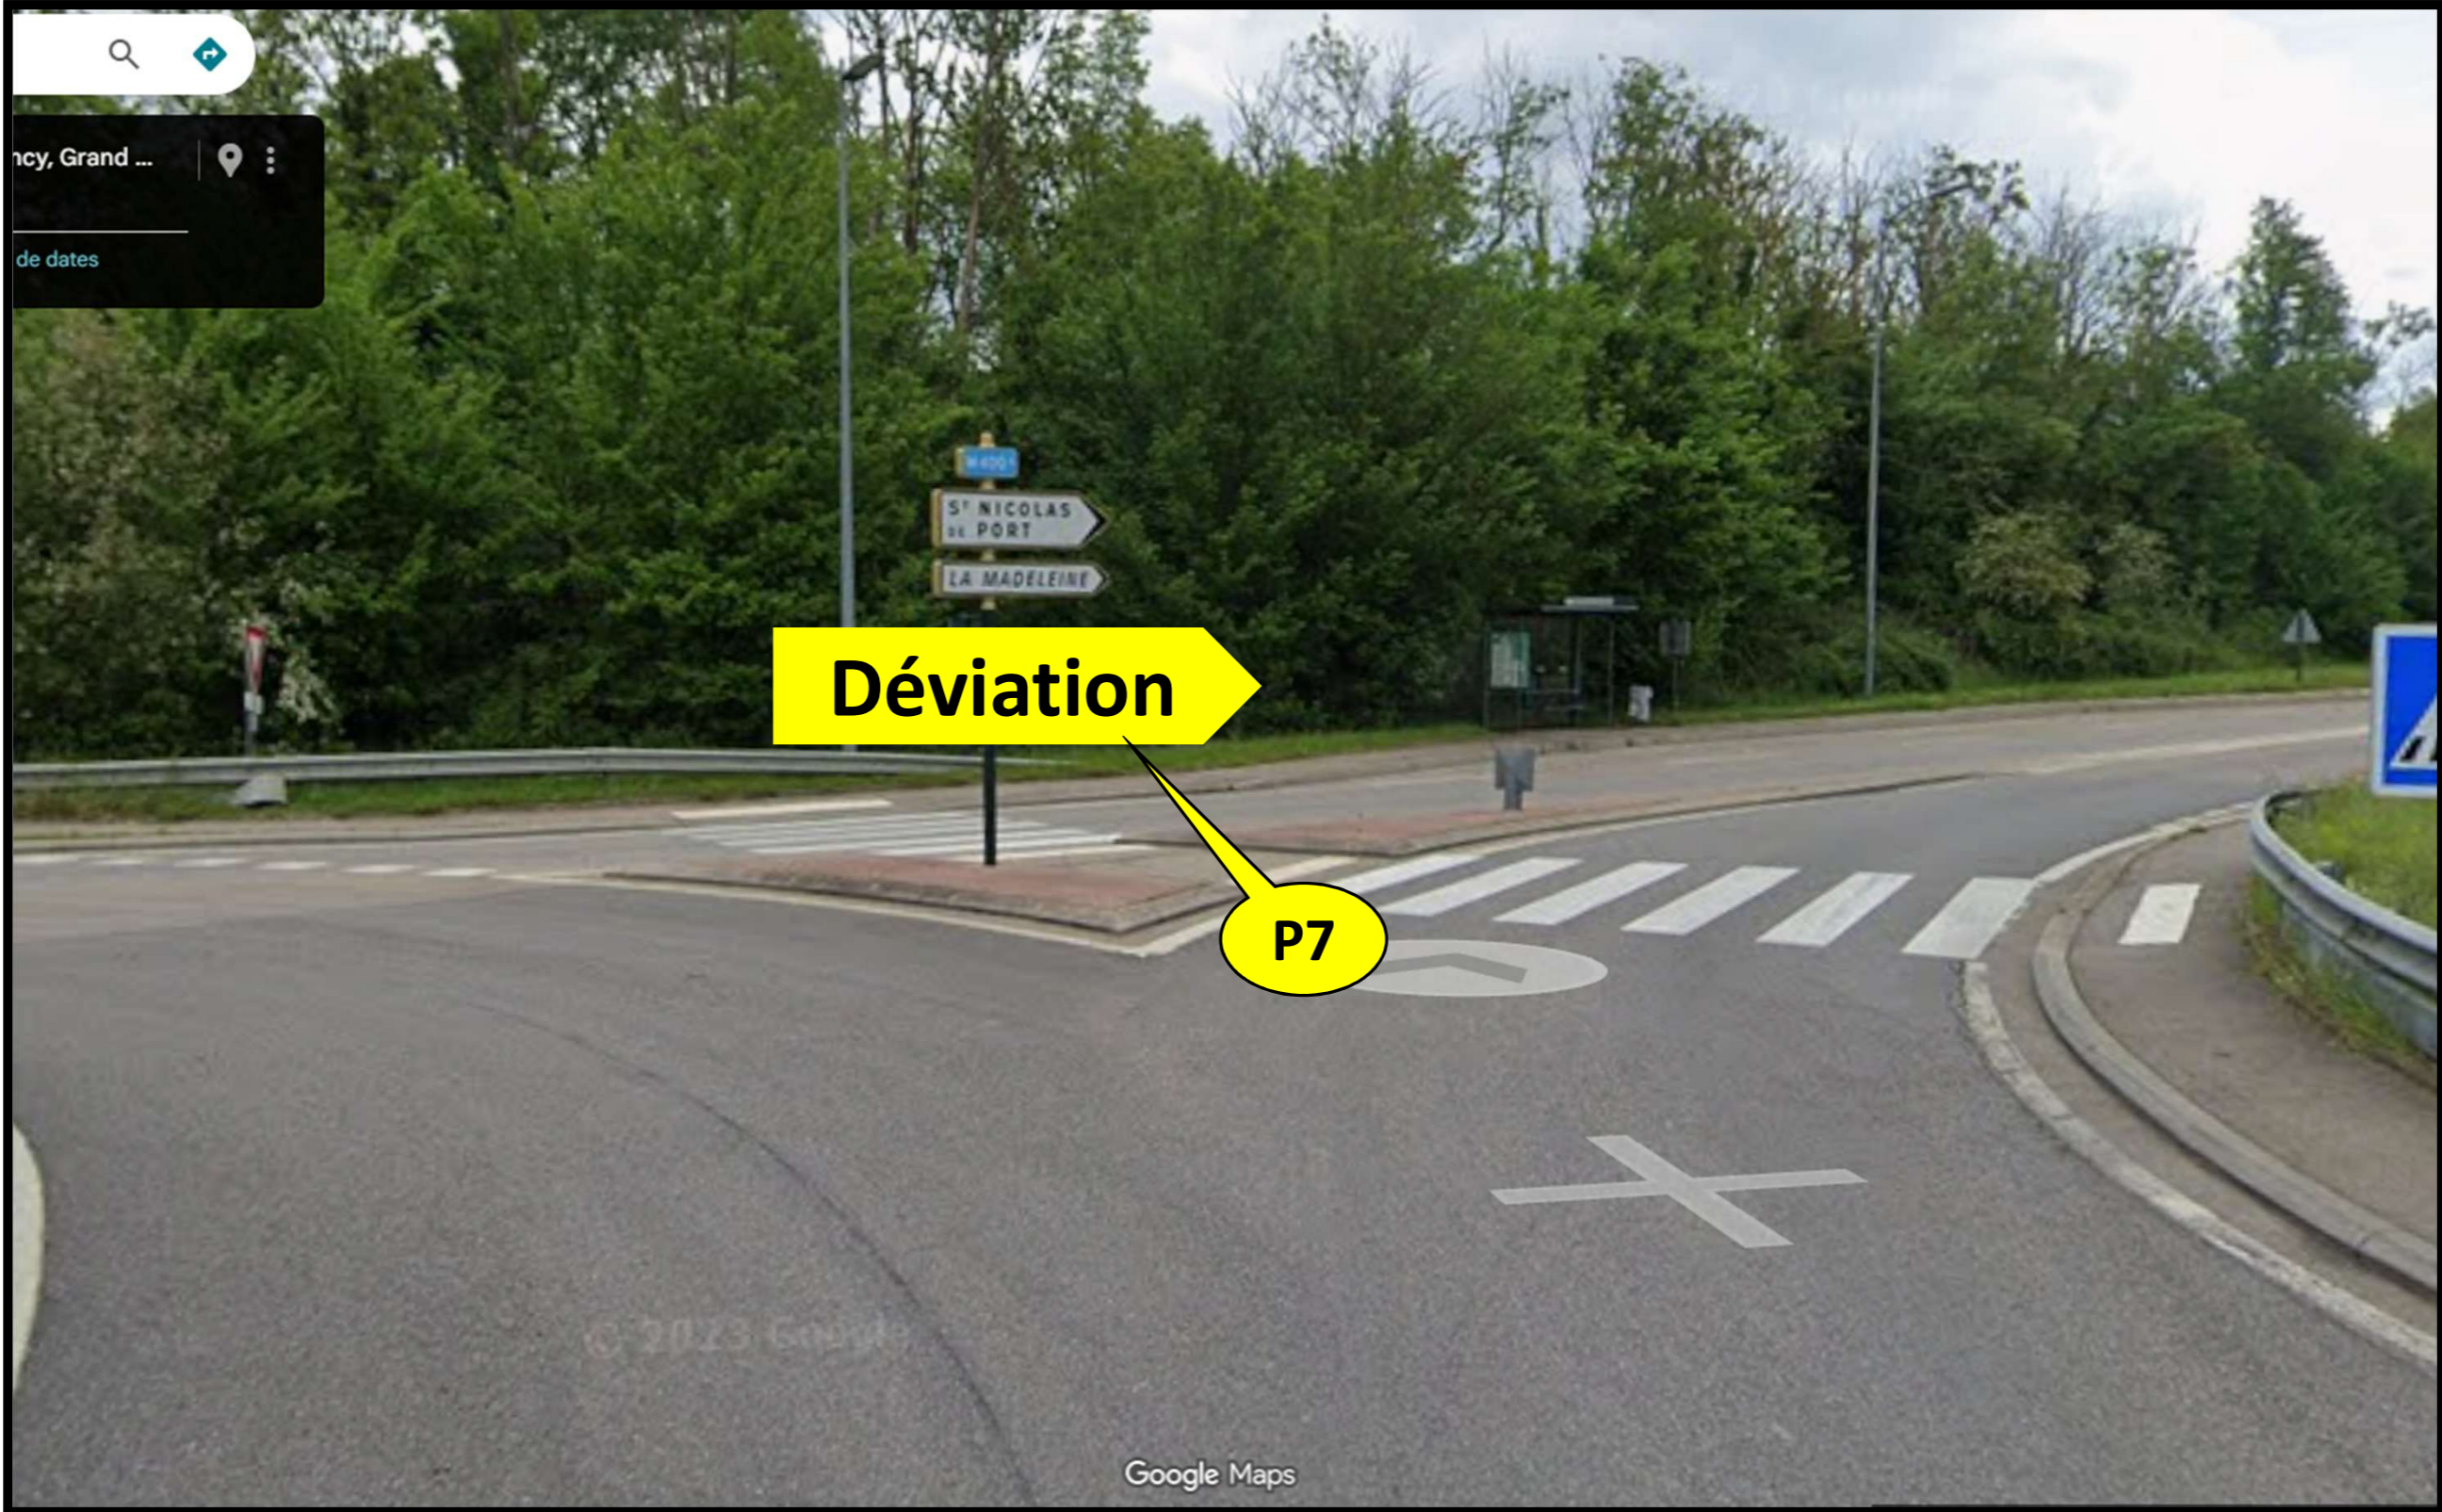

Plan d'ensemble de la  
déviation et l'implantation  
des panneaux lors des  
travaux  
du PN129 sur la M112 à  
Laneuveville devant Nancy

**Zone de travaux  
M112 barrée**

**Zone de travaux M112 barrée**

**Implantation des panneaux de déviation**

chercher dans Google Maps

**Rue Anatole France**  
Saint-Nicolas-de-Port, Grand Est

Google Street View

sept. 2024 [Voir plus de dates](#)

**Déviation**

**P5**

Google Maps

Rechercher dans Google Maps

Laneuveville-devant-Nancy, Grand ...  
Google Street View  
mai 2023 Voir plus de dates

Déviation

P6

PC

ROUTE BARRÉE À 200M

Google Maps

Déviation

ROUTE  
BARRÉE

PF