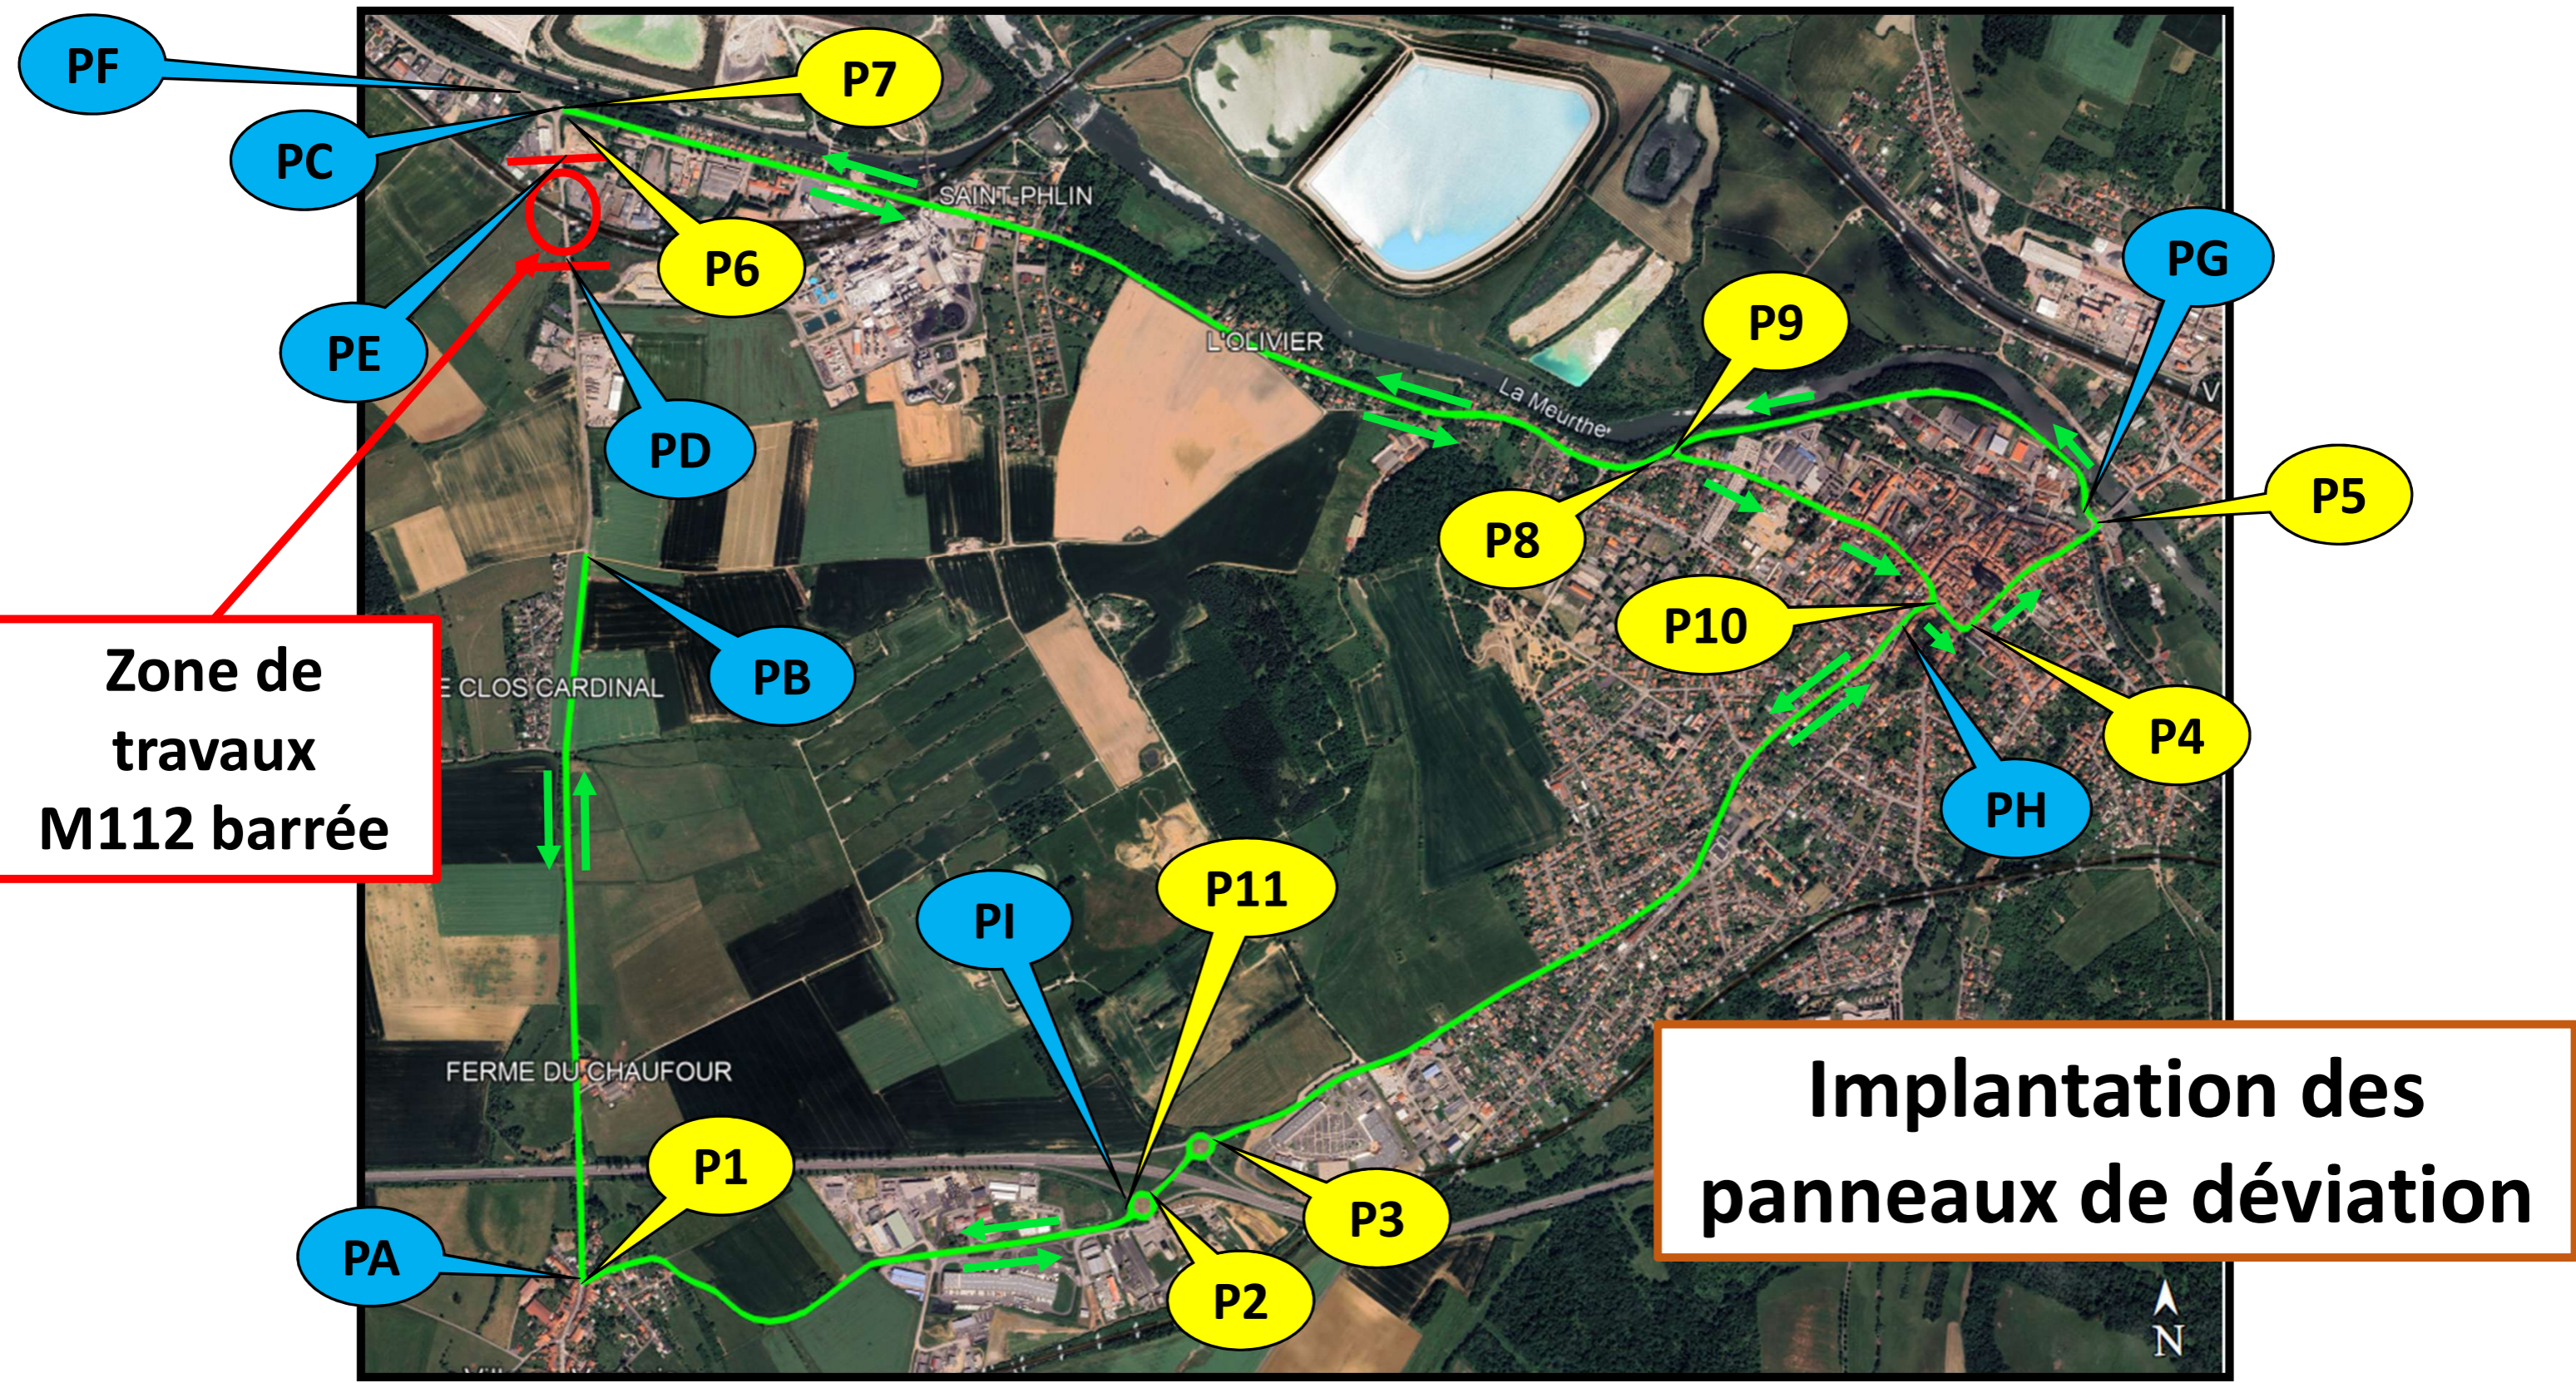

Plan d'ensemble de la  
déviation et l'implantation  
des panneaux lors des  
travaux  
du PN129 sur la M112 à  
Laneuveville devant Nancy

**Zone de travaux  
M112 barrée**

**Zone de travaux M112 barrée**

**Implantation des panneaux de déviation**

chercher dans Google Maps

**Rue Anatole France**  
Saint-Nicolas-de-Port, Grand Est

Google Street View

sept. 2024 [Voir plus de dates](#)

**Déviation**

**P5**

Google Maps

Rechercher dans Google Maps

Laneuveville-devant-Nancy, Grand ...  
Google Street View  
mai 2023 Voir plus de dates

Déviation

P6

PC

ROUTE BARRÉE À 200M

Google Maps

Déviation

ROUTE  
BARRÉE

PF