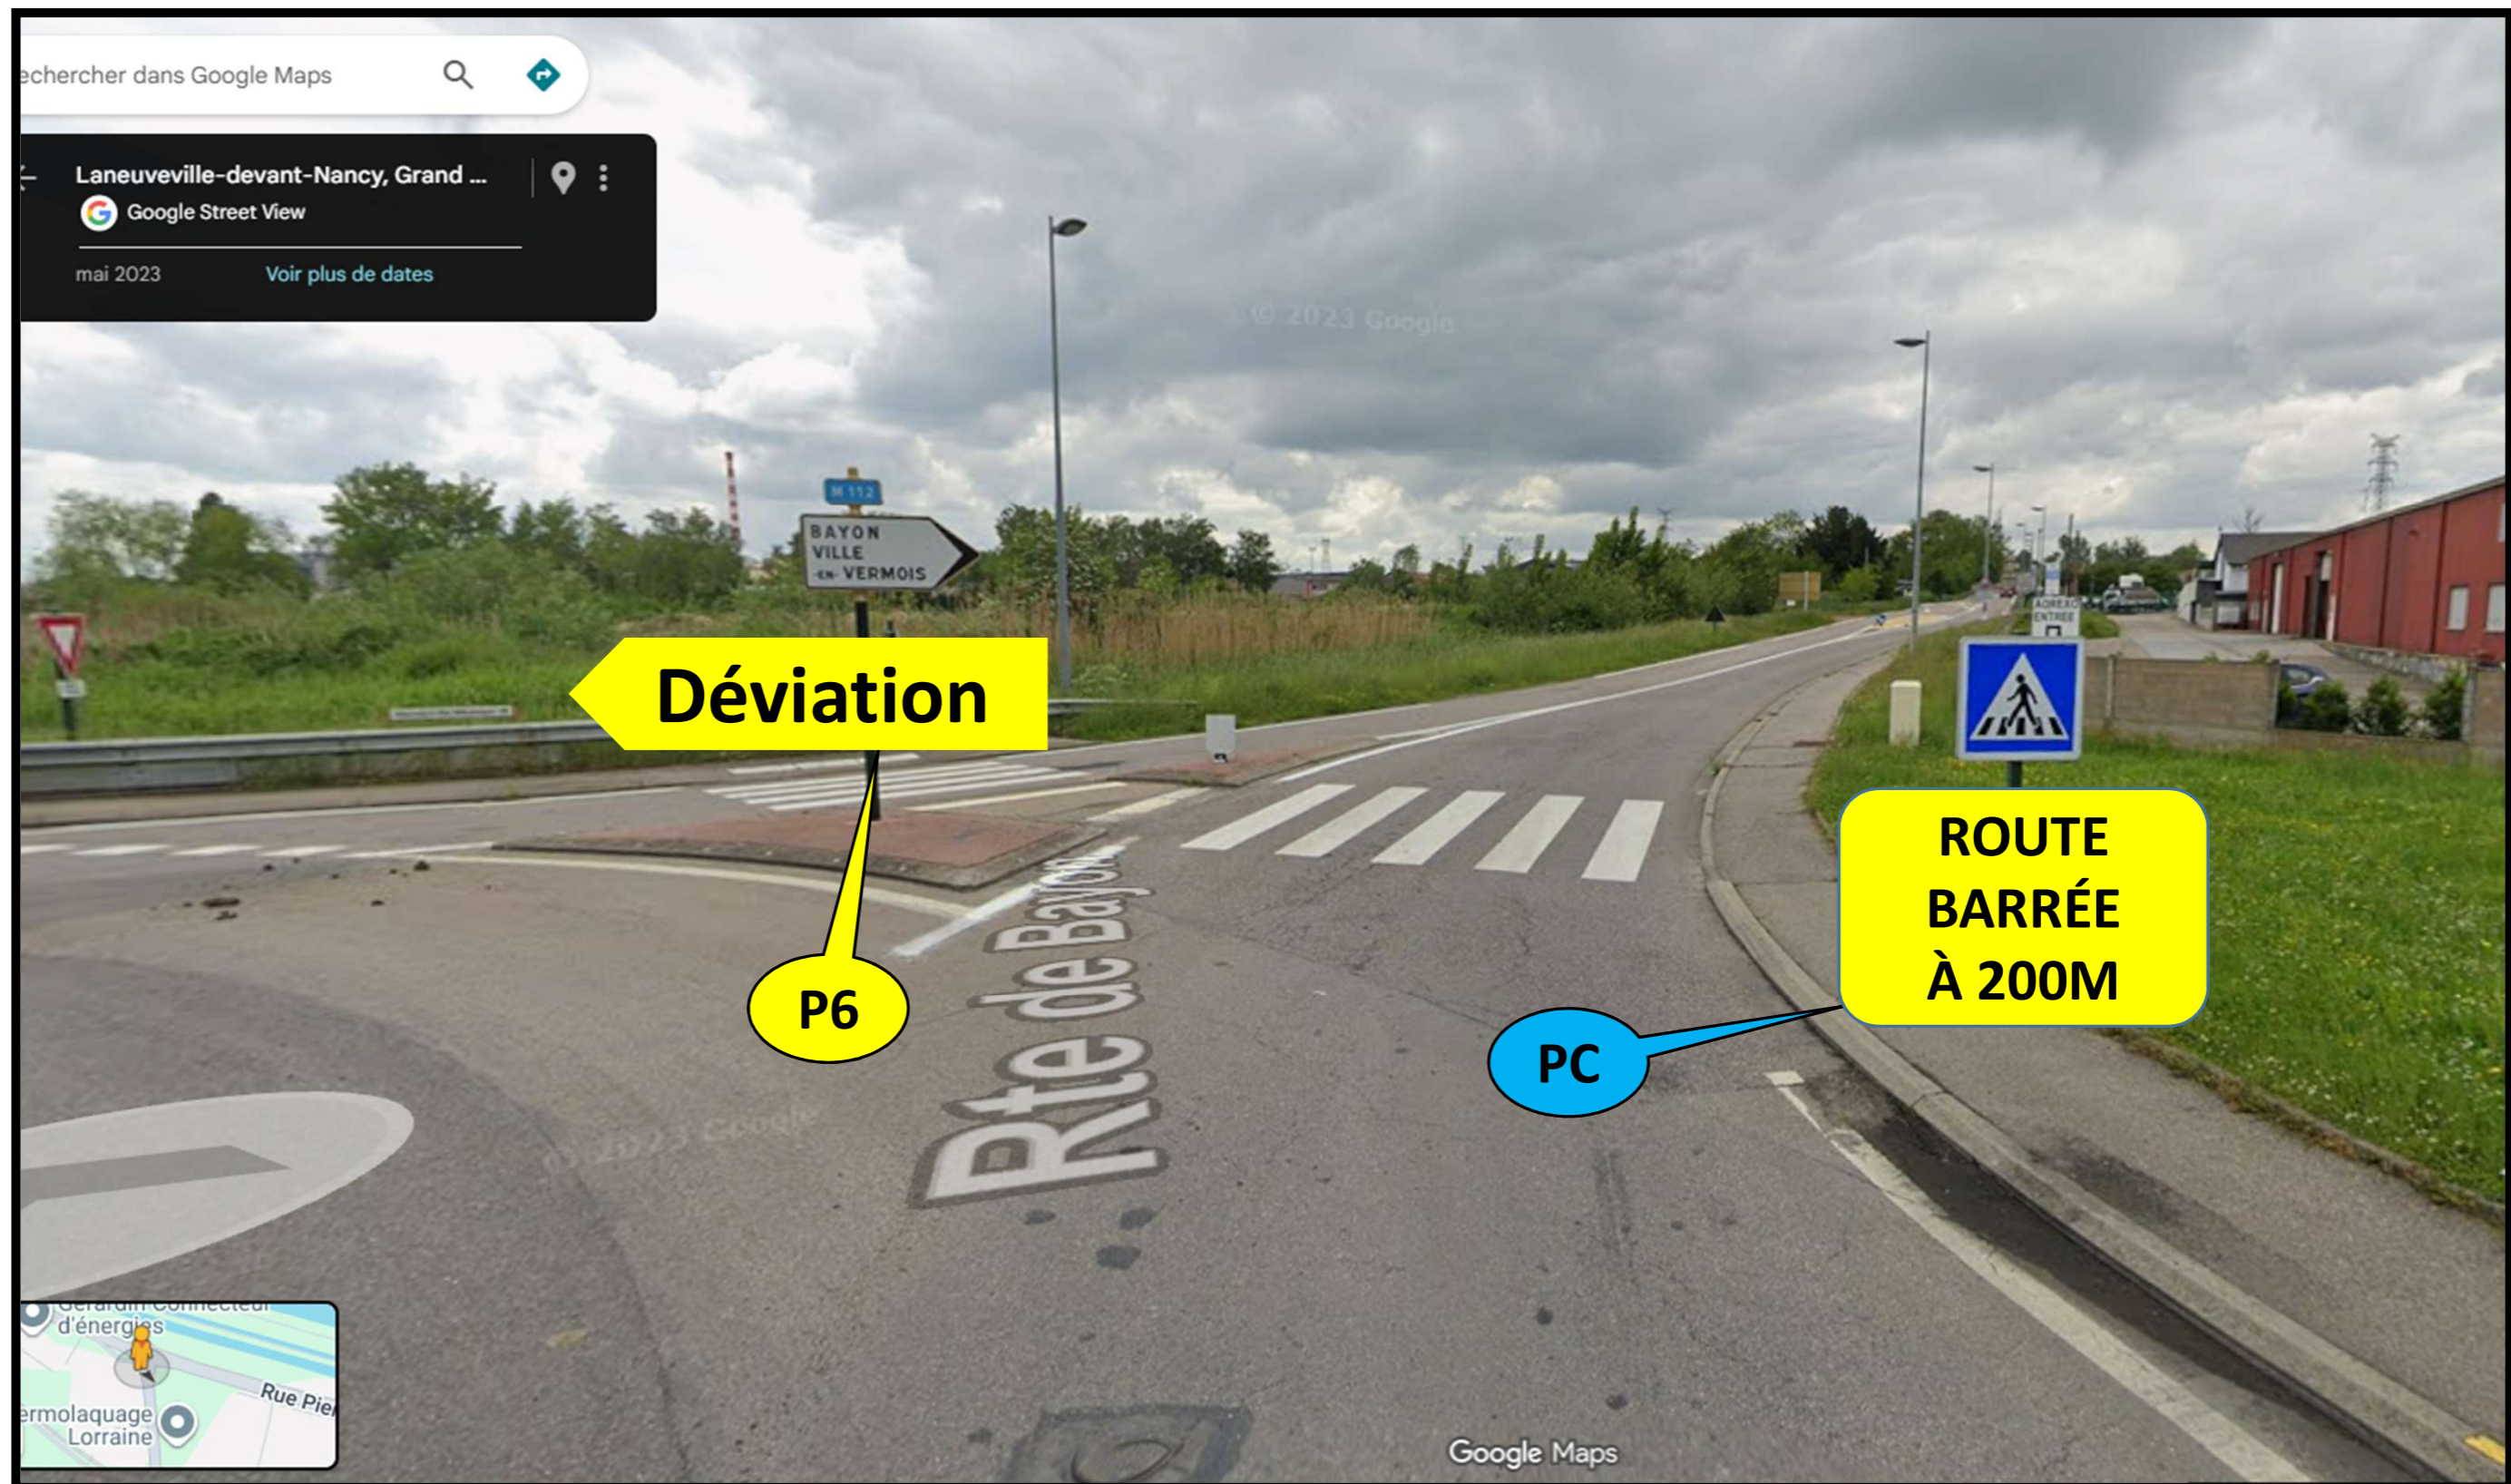

Plan d'ensemble de la  
déviation et l'implantation  
des panneaux lors des  
travaux  
du PN129 sur la M112 à  
Laneuveville devant Nancy

**Zone de travaux  
M112 barrée**

**Zone de travaux M112 barrée**

**Implantation des panneaux de déviation**

chercher dans Google Maps

**Rue Anatole France**  
Saint-Nicolas-de-Port, Grand Est

Google Street View

sept. 2024 [Voir plus de dates](#)

**Déviation**

**P5**

Google Maps

Rechercher dans Google Maps

Laneuveville-devant-Nancy, Grand ...  
Google Street View  
mai 2023 Voir plus de dates

Déviation

P6

PC

ROUTE BARRÉE À 200M

Google Maps

Déviation

ROUTE  
BARRÉE

PF