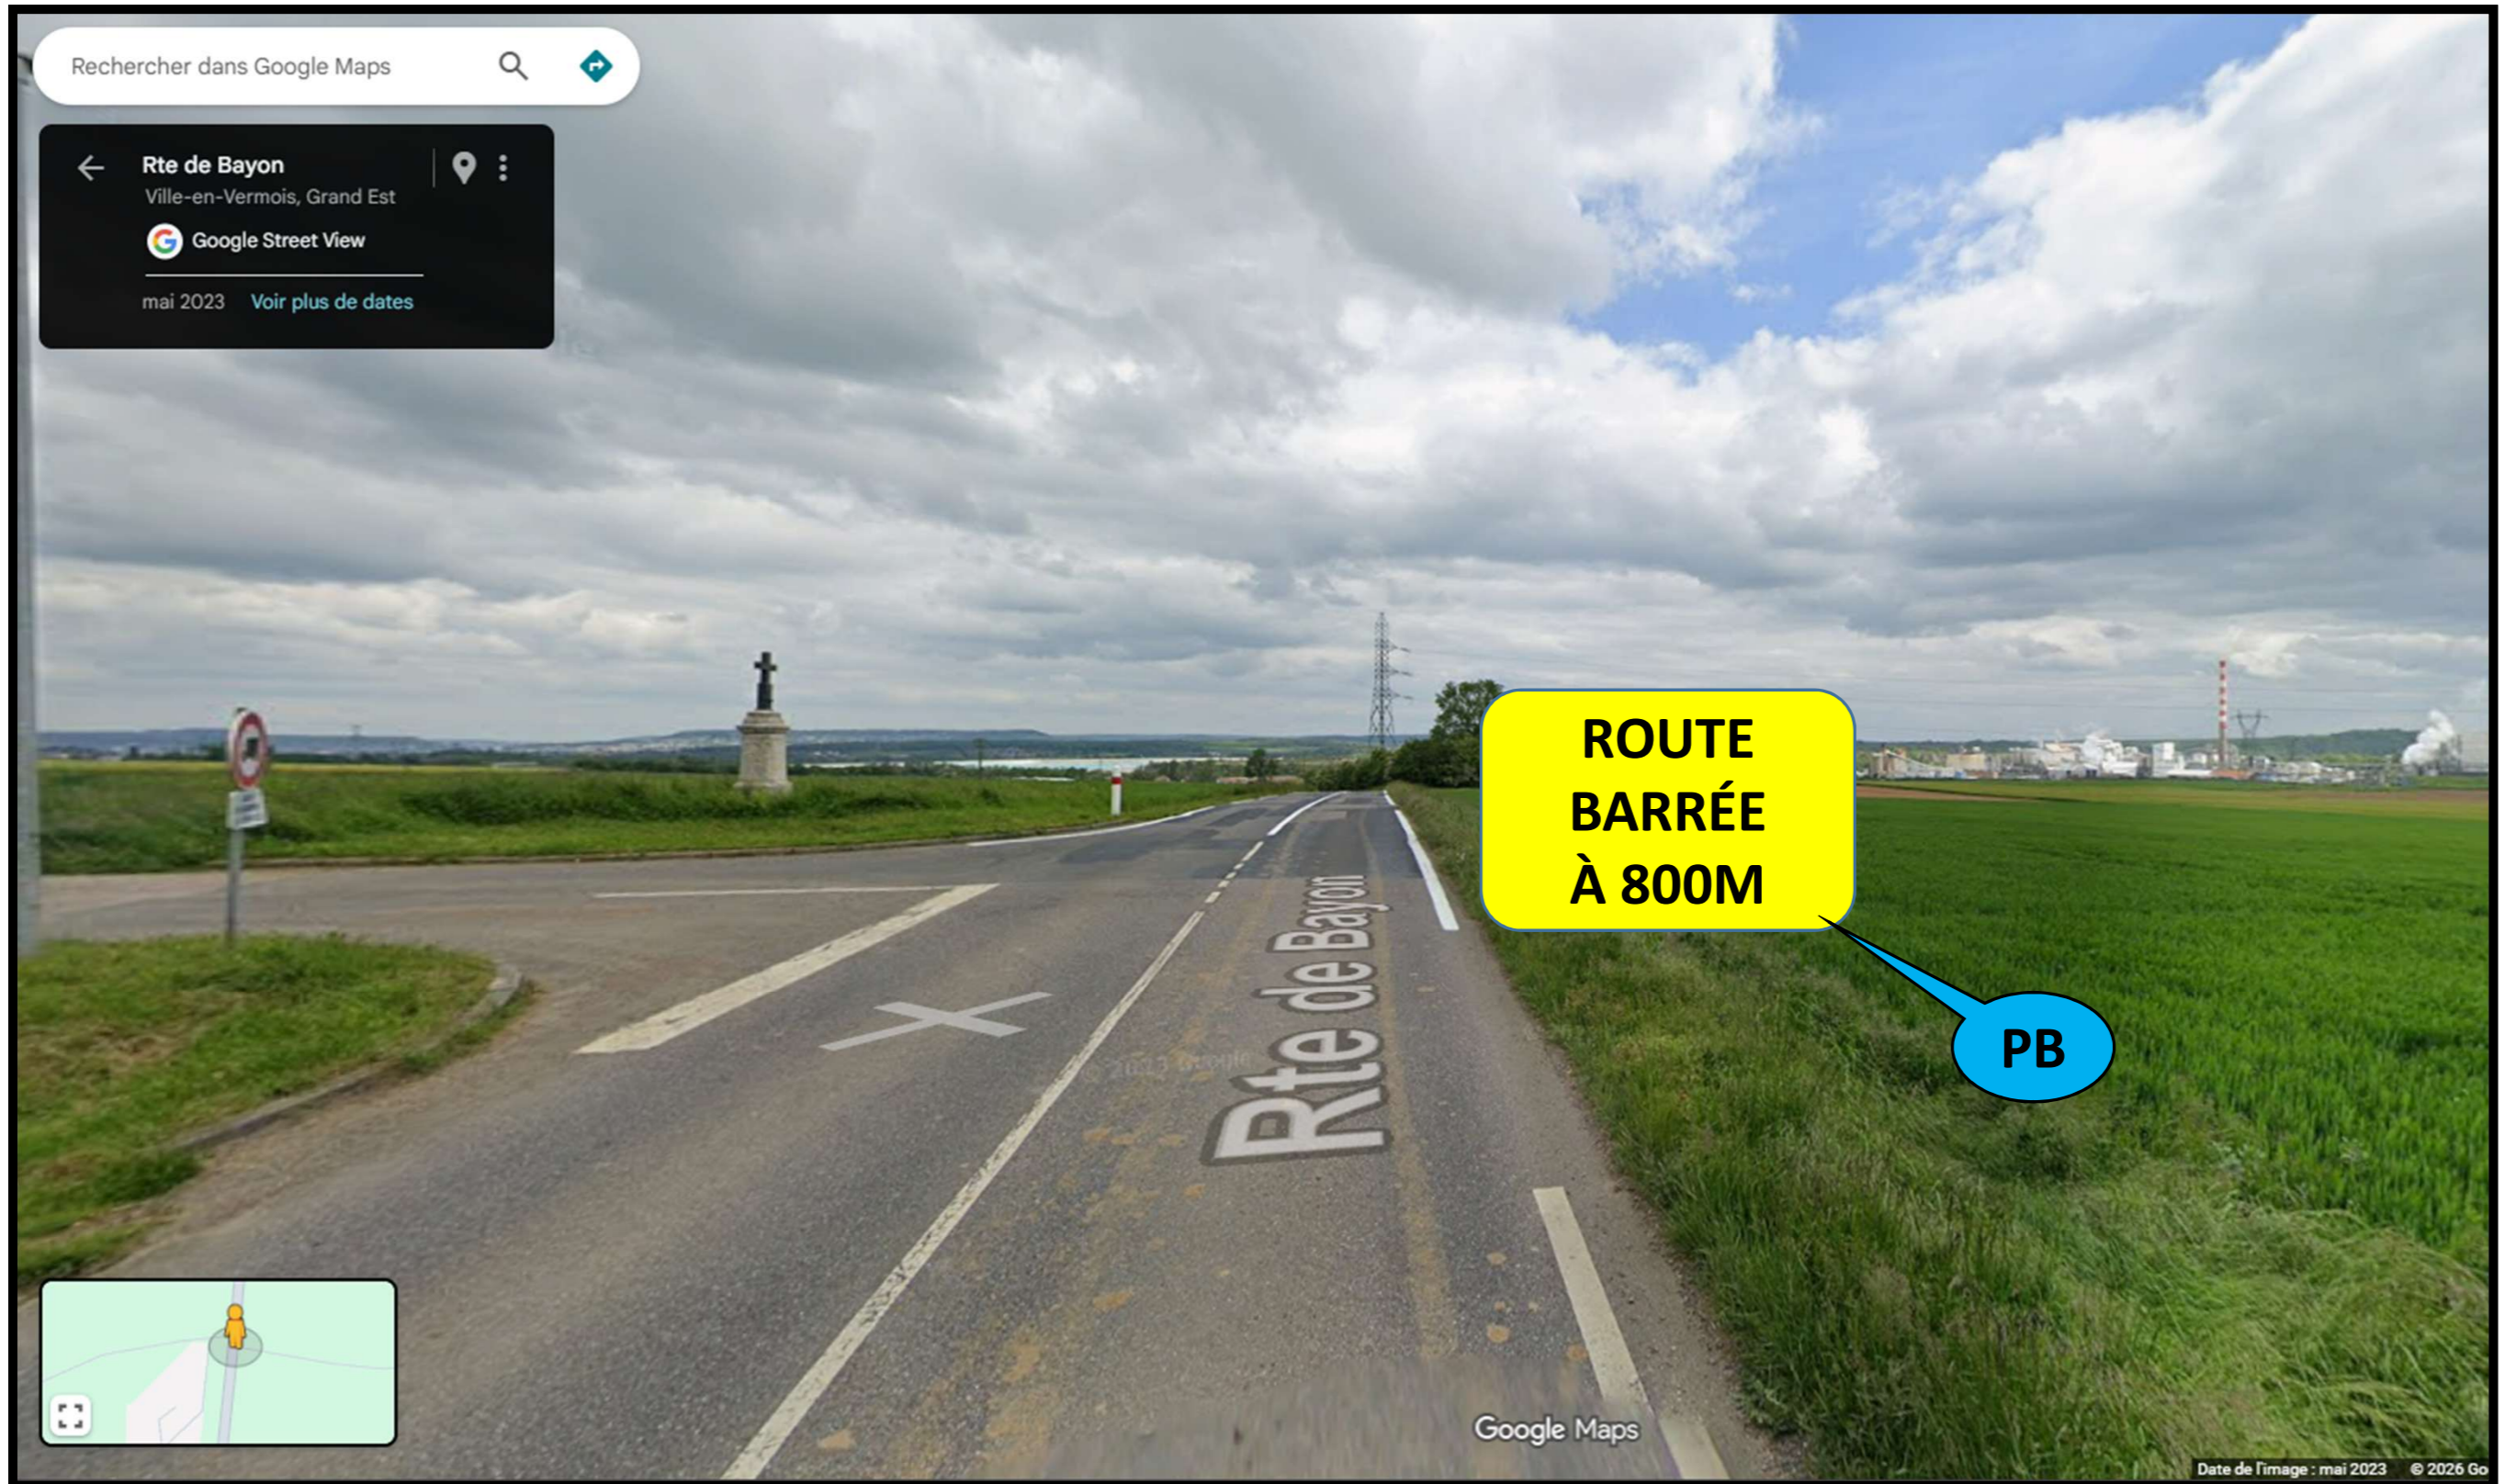

Plan d'ensemble de la  
déviation et l'implantation  
des panneaux lors des  
travaux  
du PN129 sur la M112 à  
Laneuveville devant Nancy

**Zone de travaux  
M112 barrée**

**Zone de travaux M112 barrée**

**Implantation des panneaux de déviation**

chercher dans Google Maps

**Rue Anatole France**  
Saint-Nicolas-de-Port, Grand Est

Google Street View

sept. 2024 [Voir plus de dates](#)

**Déviation**

**P5**

Google Maps

Rechercher dans Google Maps

Laneuveville-devant-Nancy, Grand ...  
Google Street View  
mai 2023 Voir plus de dates

Déviation

P6

PC

ROUTE BARRÉE À 200M

Google Maps

Déviation

ROUTE  
BARRÉE

PF