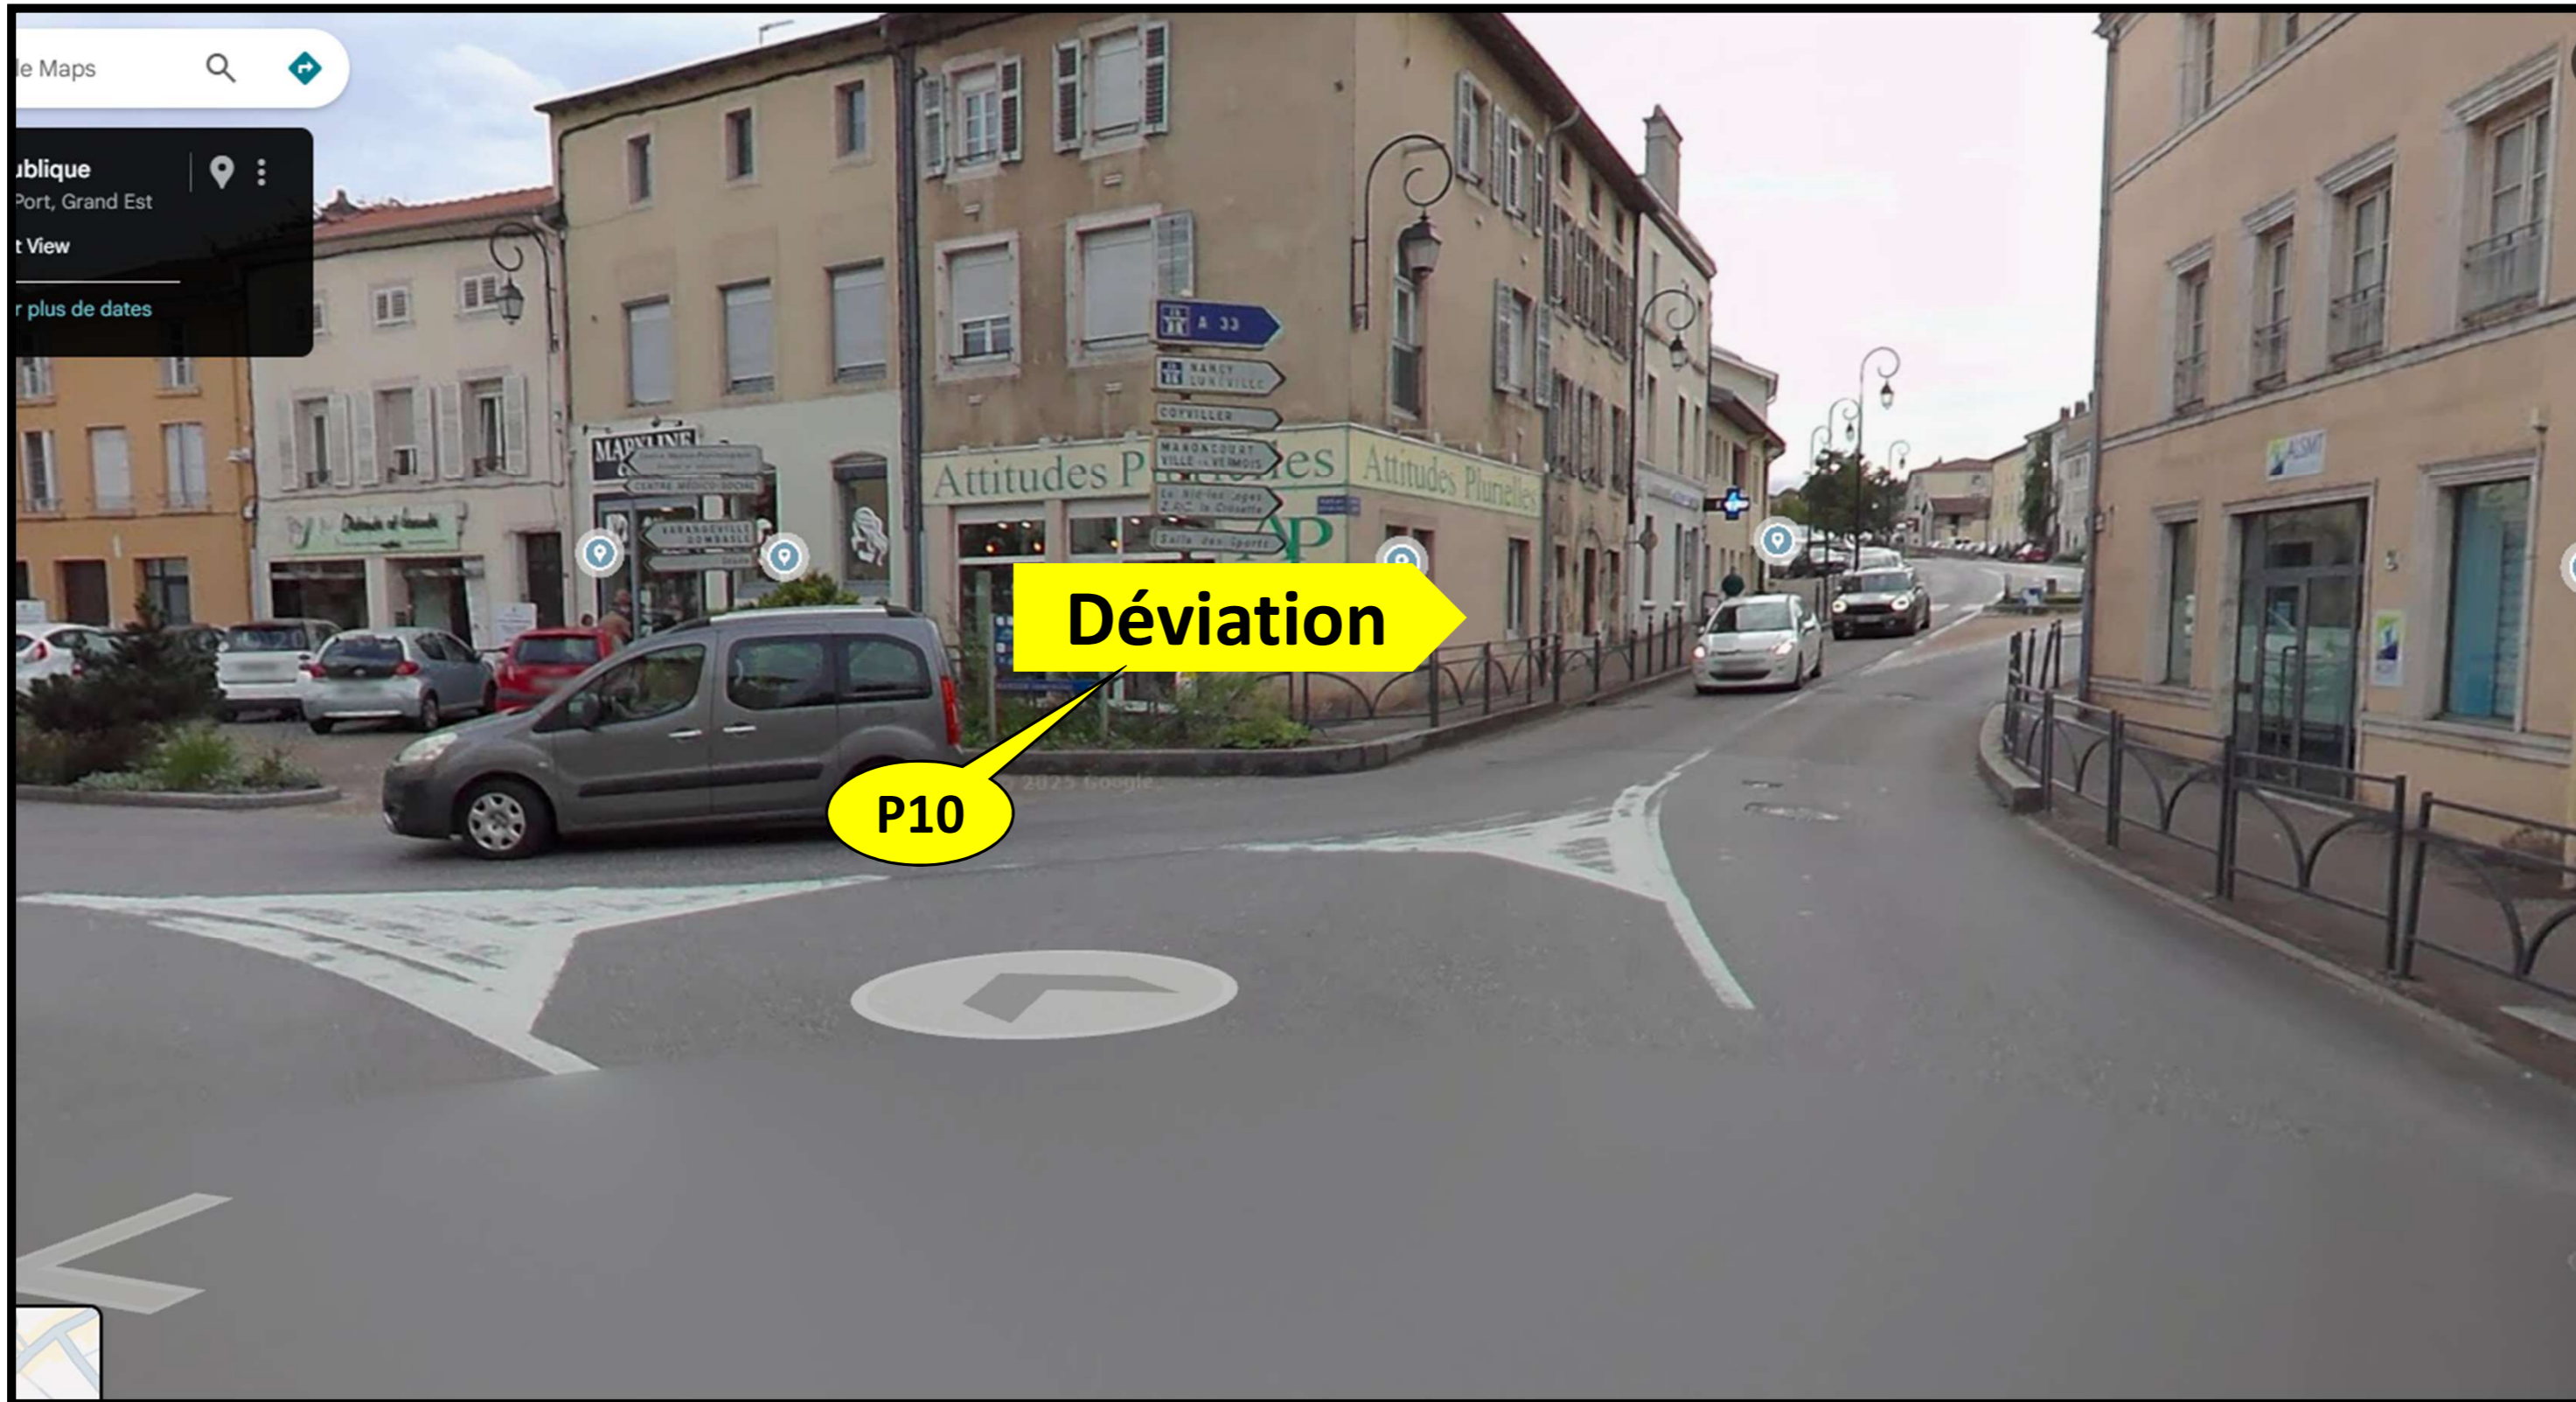

Plan d'ensemble de la  
déviation et l'implantation  
des panneaux lors des  
travaux  
du PN129 sur la M112 à  
Laneuveville devant Nancy

**Zone de travaux  
M112 barrée**

**Zone de travaux M112 barrée**

**Implantation des panneaux de déviation**

chercher dans Google Maps

**Rue Anatole France**  
Saint-Nicolas-de-Port, Grand Est

Google Street View

sept. 2024 [Voir plus de dates](#)

**Déviation**

**P5**

Google Maps

Rechercher dans Google Maps

Laneuveville-devant-Nancy, Grand ...  
Google Street View  
mai 2023 Voir plus de dates

Déviation

P6

PC

ROUTE BARRÉE À 200M

Google Maps

Déviation

ROUTE  
BARRÉE

PF