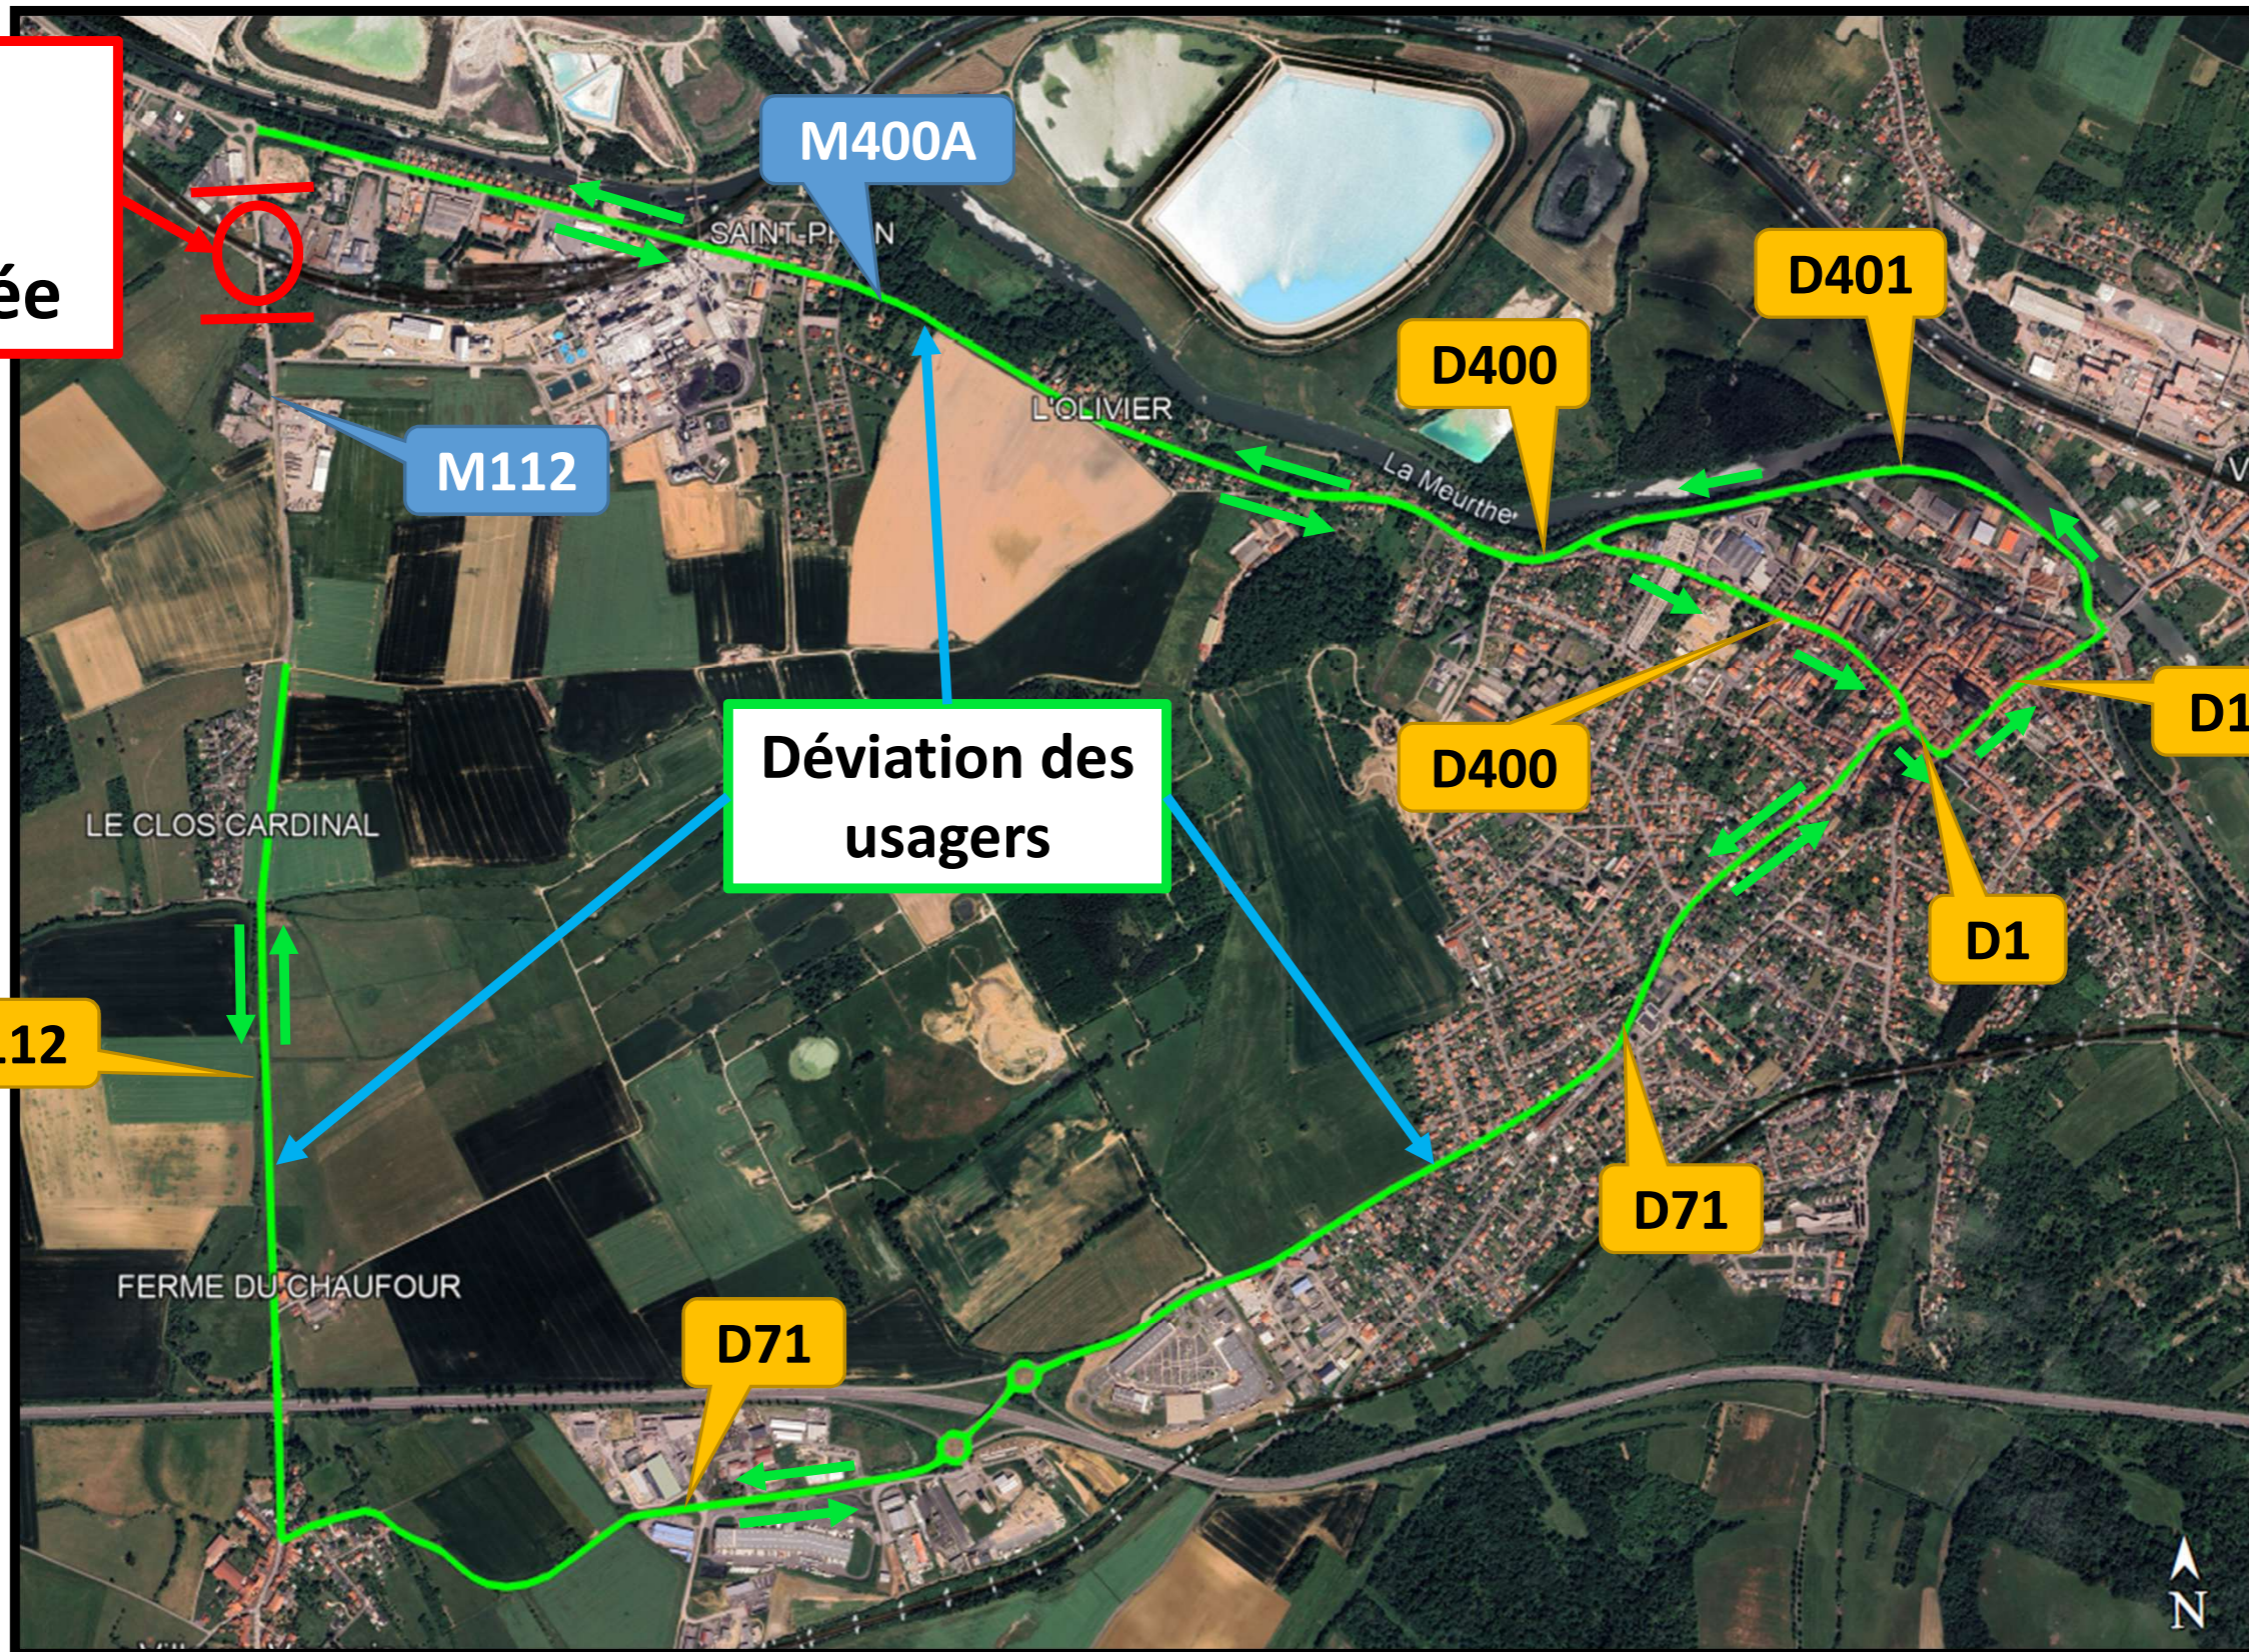

Plan d'ensemble de la  
déviation et l'implantation  
des panneaux lors des  
travaux  
du PN129 sur la M112 à  
Laneuveville devant Nancy

**Zone de travaux  
M112 barrée**

**Zone de travaux M112 barrée**

**Implantation des panneaux de déviation**

chercher dans Google Maps

**Rue Anatole France**  
Saint-Nicolas-de-Port, Grand Est

Google Street View

sept. 2024 [Voir plus de dates](#)

**Déviation**

**P5**

Google Maps

Rechercher dans Google Maps

Laneuveville-devant-Nancy, Grand ...  
Google Street View  
mai 2023 Voir plus de dates

Déviation

P6

PC

ROUTE BARRÉE À 200M

Google Maps

Déviation

ROUTE  
BARRÉE

PF