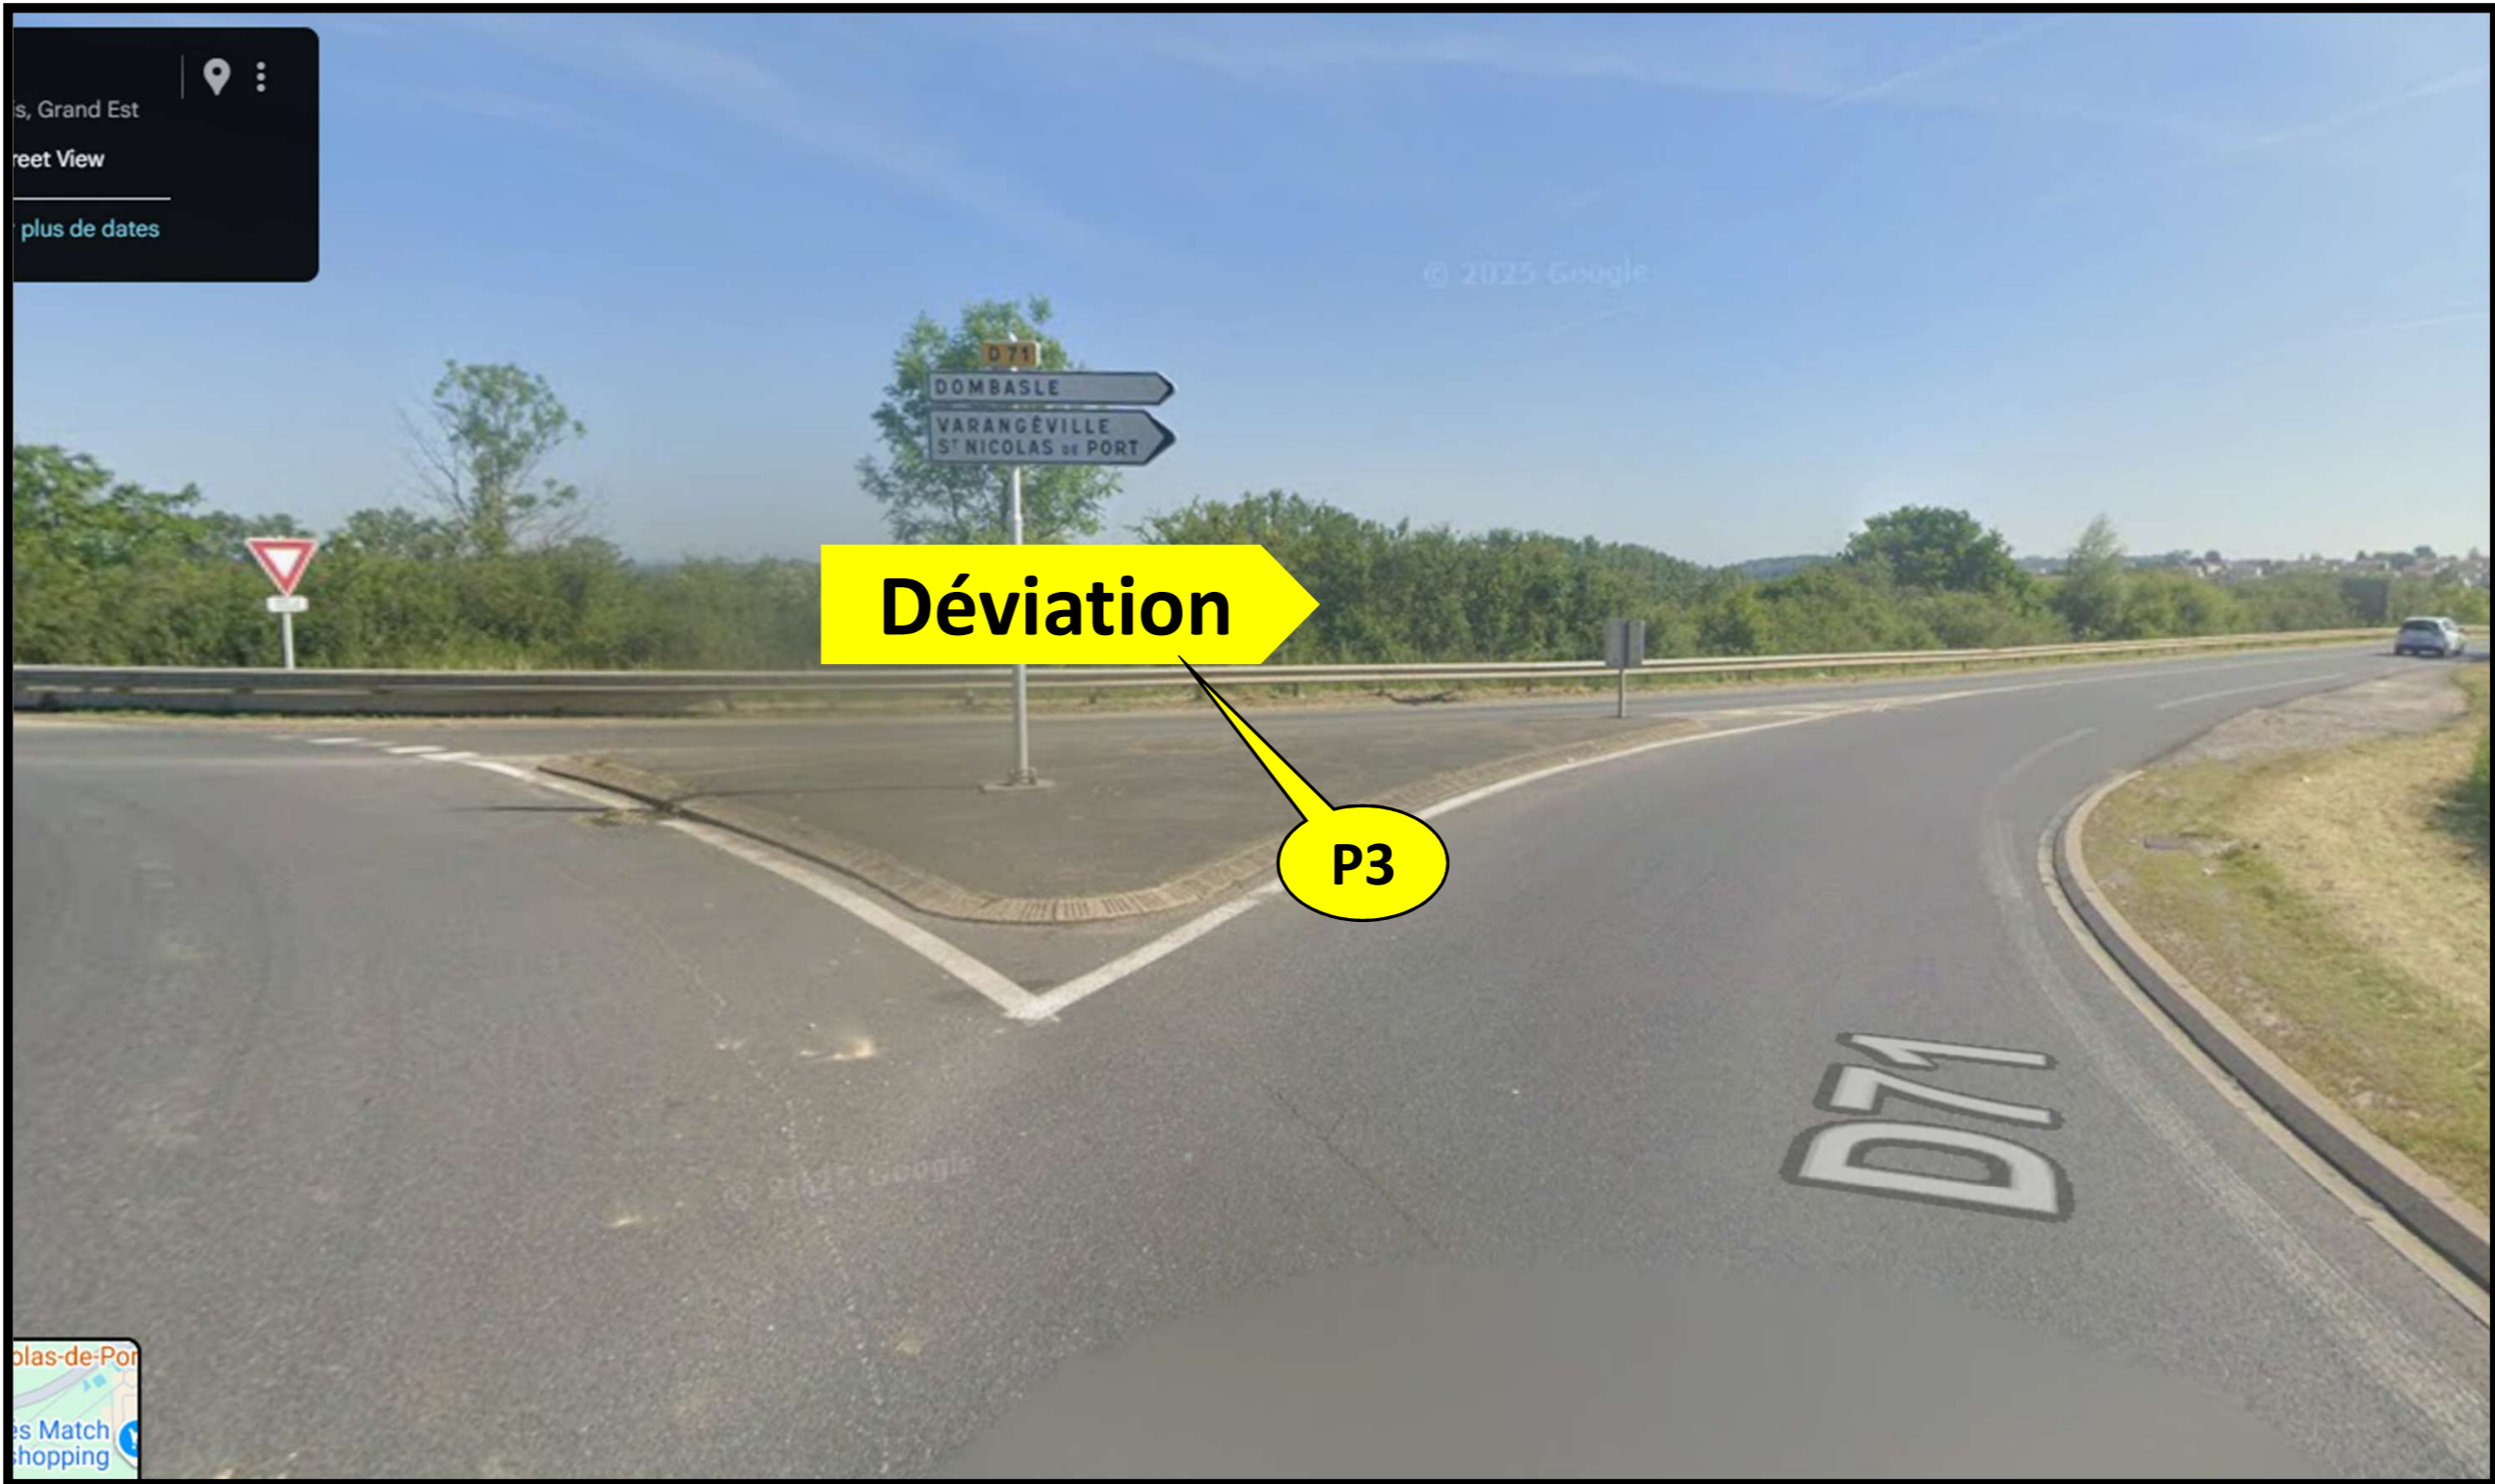

Plan d'ensemble de la  
déviation et l'implantation  
des panneaux lors des  
travaux  
du PN129 sur la M112 à  
Laneuveville devant Nancy

**Zone de travaux  
M112 barrée**

**Zone de travaux M112 barrée**

**Implantation des panneaux de déviation**

chercher dans Google Maps

**Rue Anatole France**  
Saint-Nicolas-de-Port, Grand Est

Google Street View

sept. 2024 [Voir plus de dates](#)

**Déviation**

**P5**

Google Maps

Rechercher dans Google Maps

Laneuveville-devant-Nancy, Grand ...  
Google Street View  
mai 2023 Voir plus de dates

Déviation

P6

PC

ROUTE BARRÉE À 200M

Google Maps

Déviation

ROUTE  
BARRÉE

PF