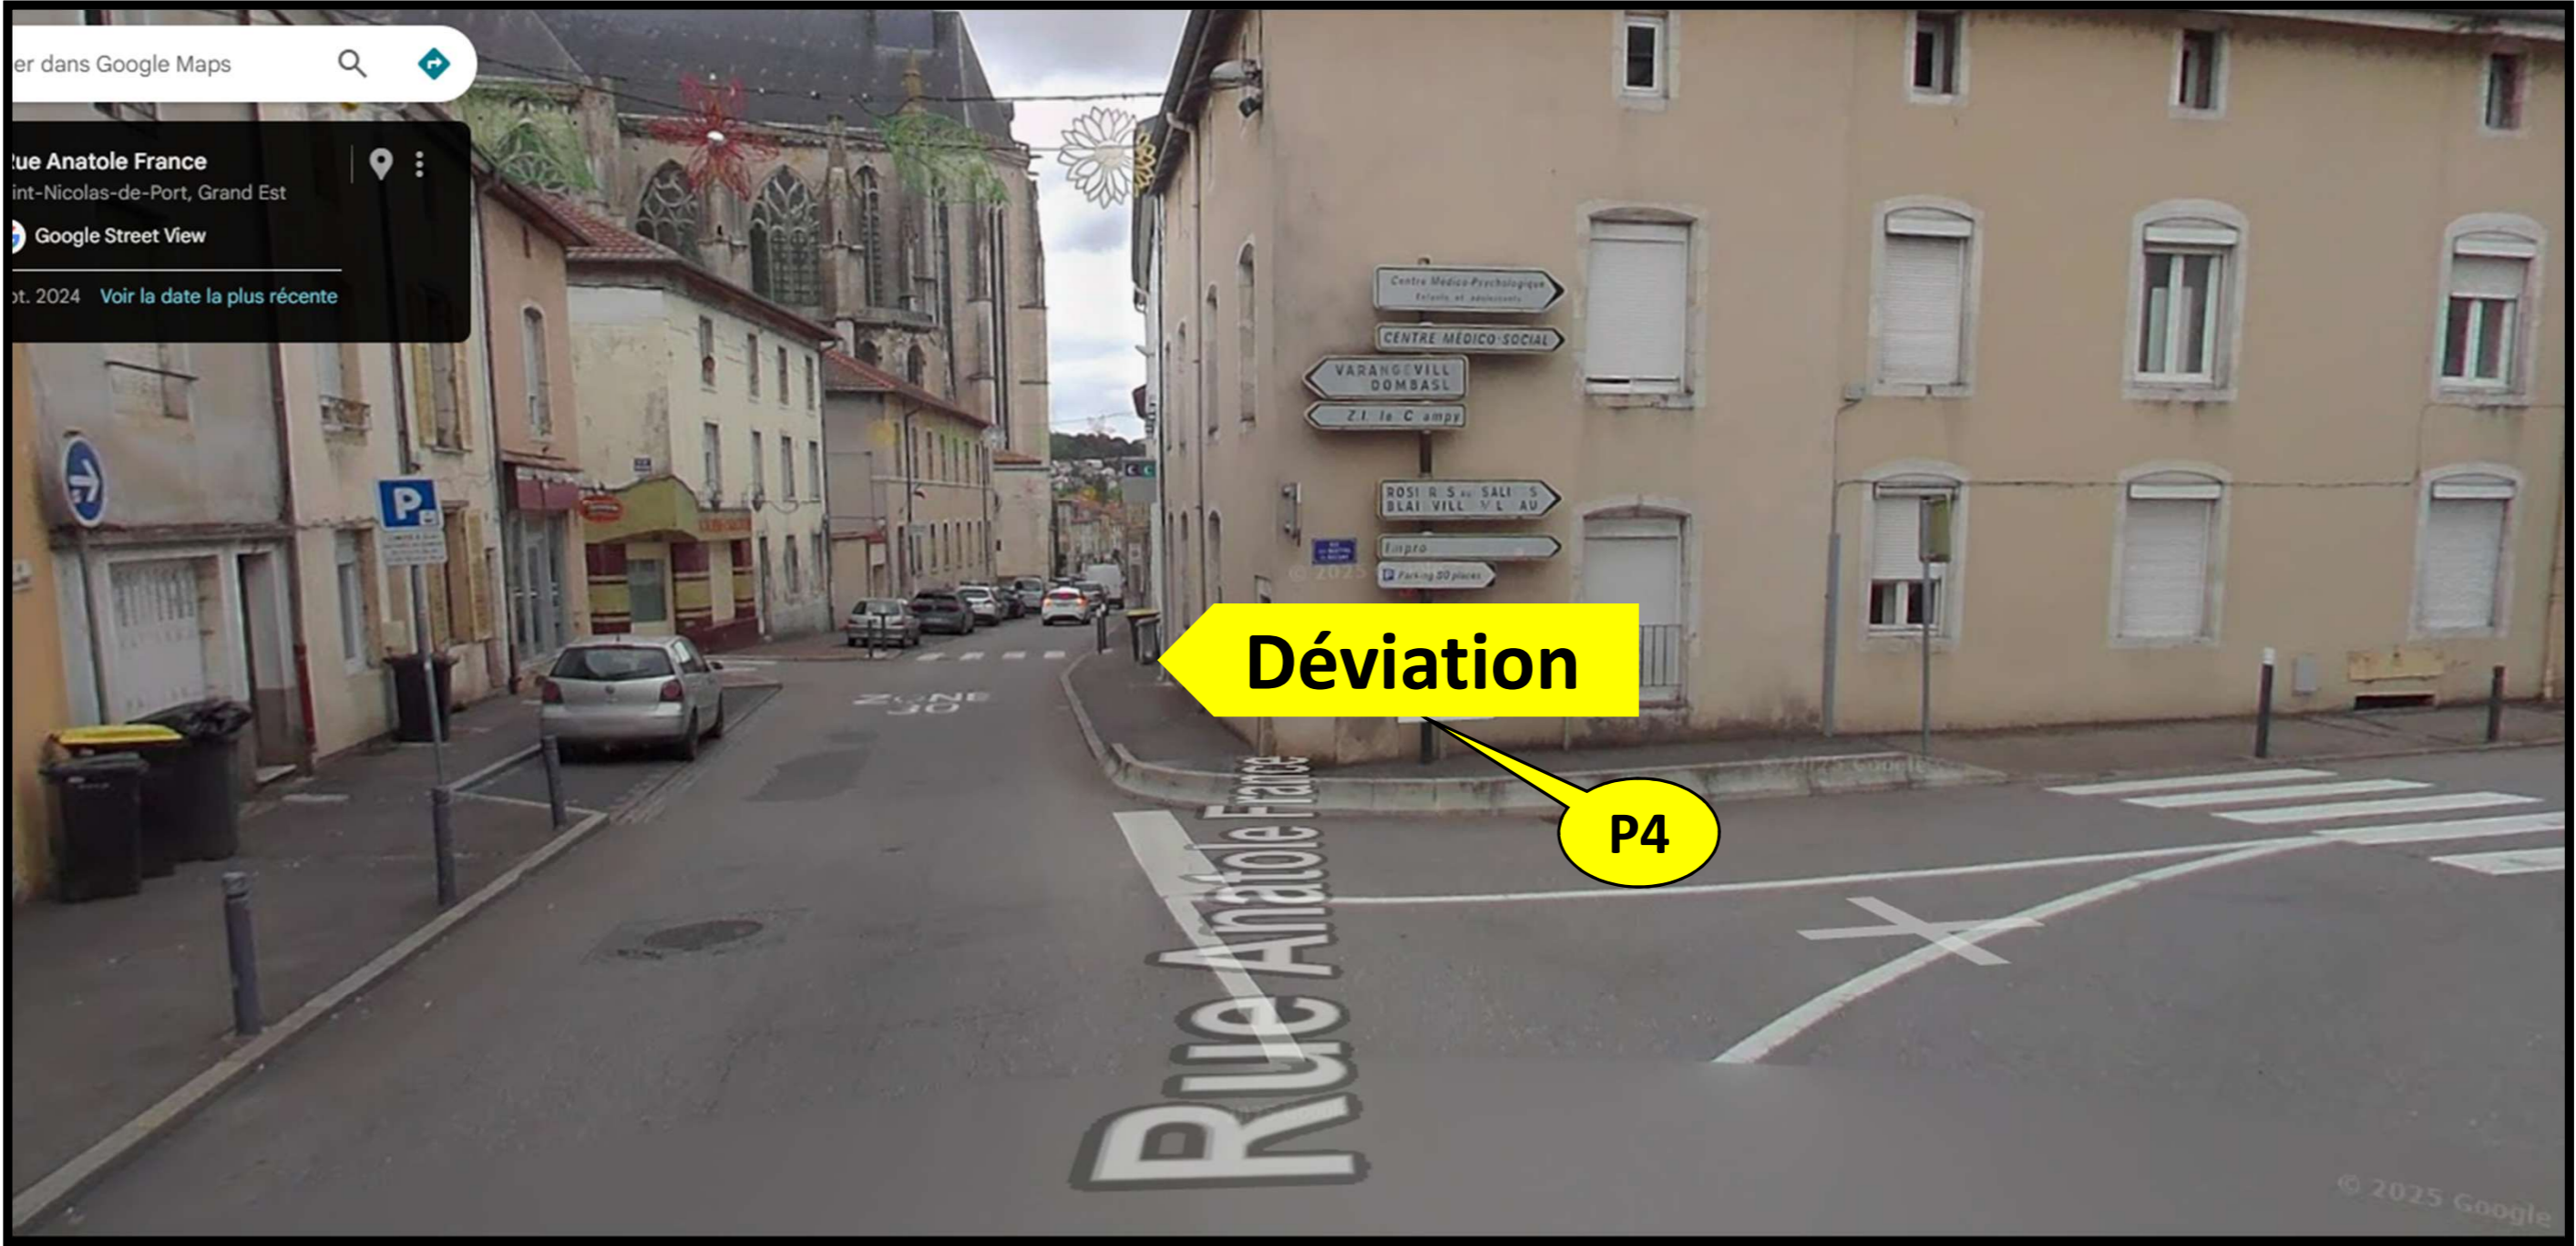

Plan d'ensemble de la  
déviation et l'implantation  
des panneaux lors des  
travaux  
du PN129 sur la M112 à  
Laneuveville devant Nancy

**Zone de travaux  
M112 barrée**

**Zone de travaux M112 barrée**

**Implantation des panneaux de déviation**

chercher dans Google Maps

**Rue Anatole France**  
Saint-Nicolas-de-Port, Grand Est

Google Street View

sept. 2024 [Voir plus de dates](#)

**Déviation**

**P5**

Google Maps

Rechercher dans Google Maps

Laneuveville-devant-Nancy, Grand ...  
Google Street View  
mai 2023 Voir plus de dates

Déviation

P6

PC

ROUTE BARRÉE À 200M

Google Maps

Déviation

ROUTE  
BARRÉE

PF