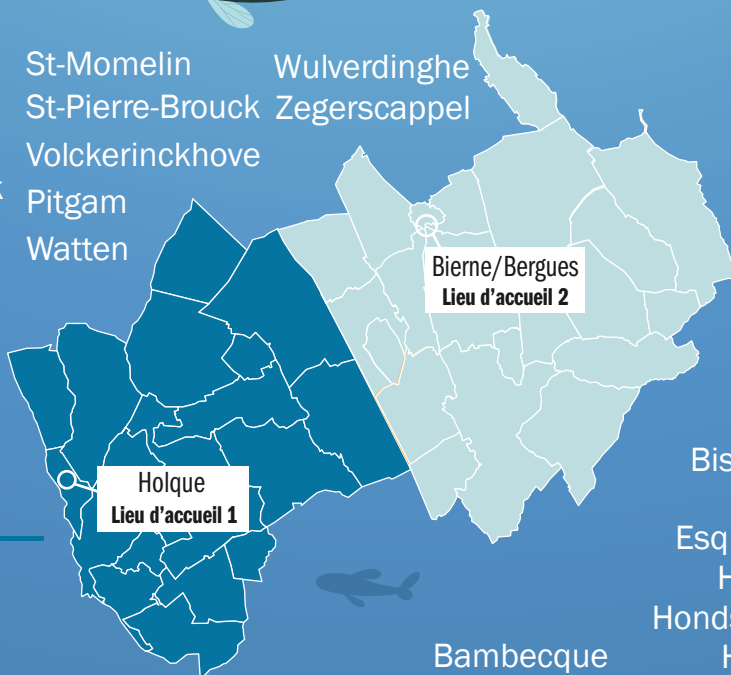

GÉRÉ PAR LA CCHF

A destination des collégiens et lycéens  
mineurs domiciliés sur le territoire CCHF

 à BERGUES

 à BIERNE

 à HOLQUE

## Ramassage en bus dans les 40 communes

**Inscriptions**

**Secteur 1**

Bollezeele  
Broxeele  
Brouckerque  
Cappelle-Brouck  
Drincham  
Eringham  
Holque  
Lederzeele  
Looberghe  
Merckeghem  
Millam  
Nieurllet

St-Momelin  
St-Pierre-Brouck  
Volckerinckhove  
Pitgam  
Watten

Bambecque  
Bergues

Bierne  
Bissezeele  
Crochte  
Esquelbecq  
Herzeele  
Hondschoote  
Hoymille  
Killlem

Ledringhem  
Oost-Cappel  
Quaëdypre  
Rexpoëde  
Steene  
Socx  
Uxem  
Warhem  
West-Cappel  
Wormhout  
Wylder