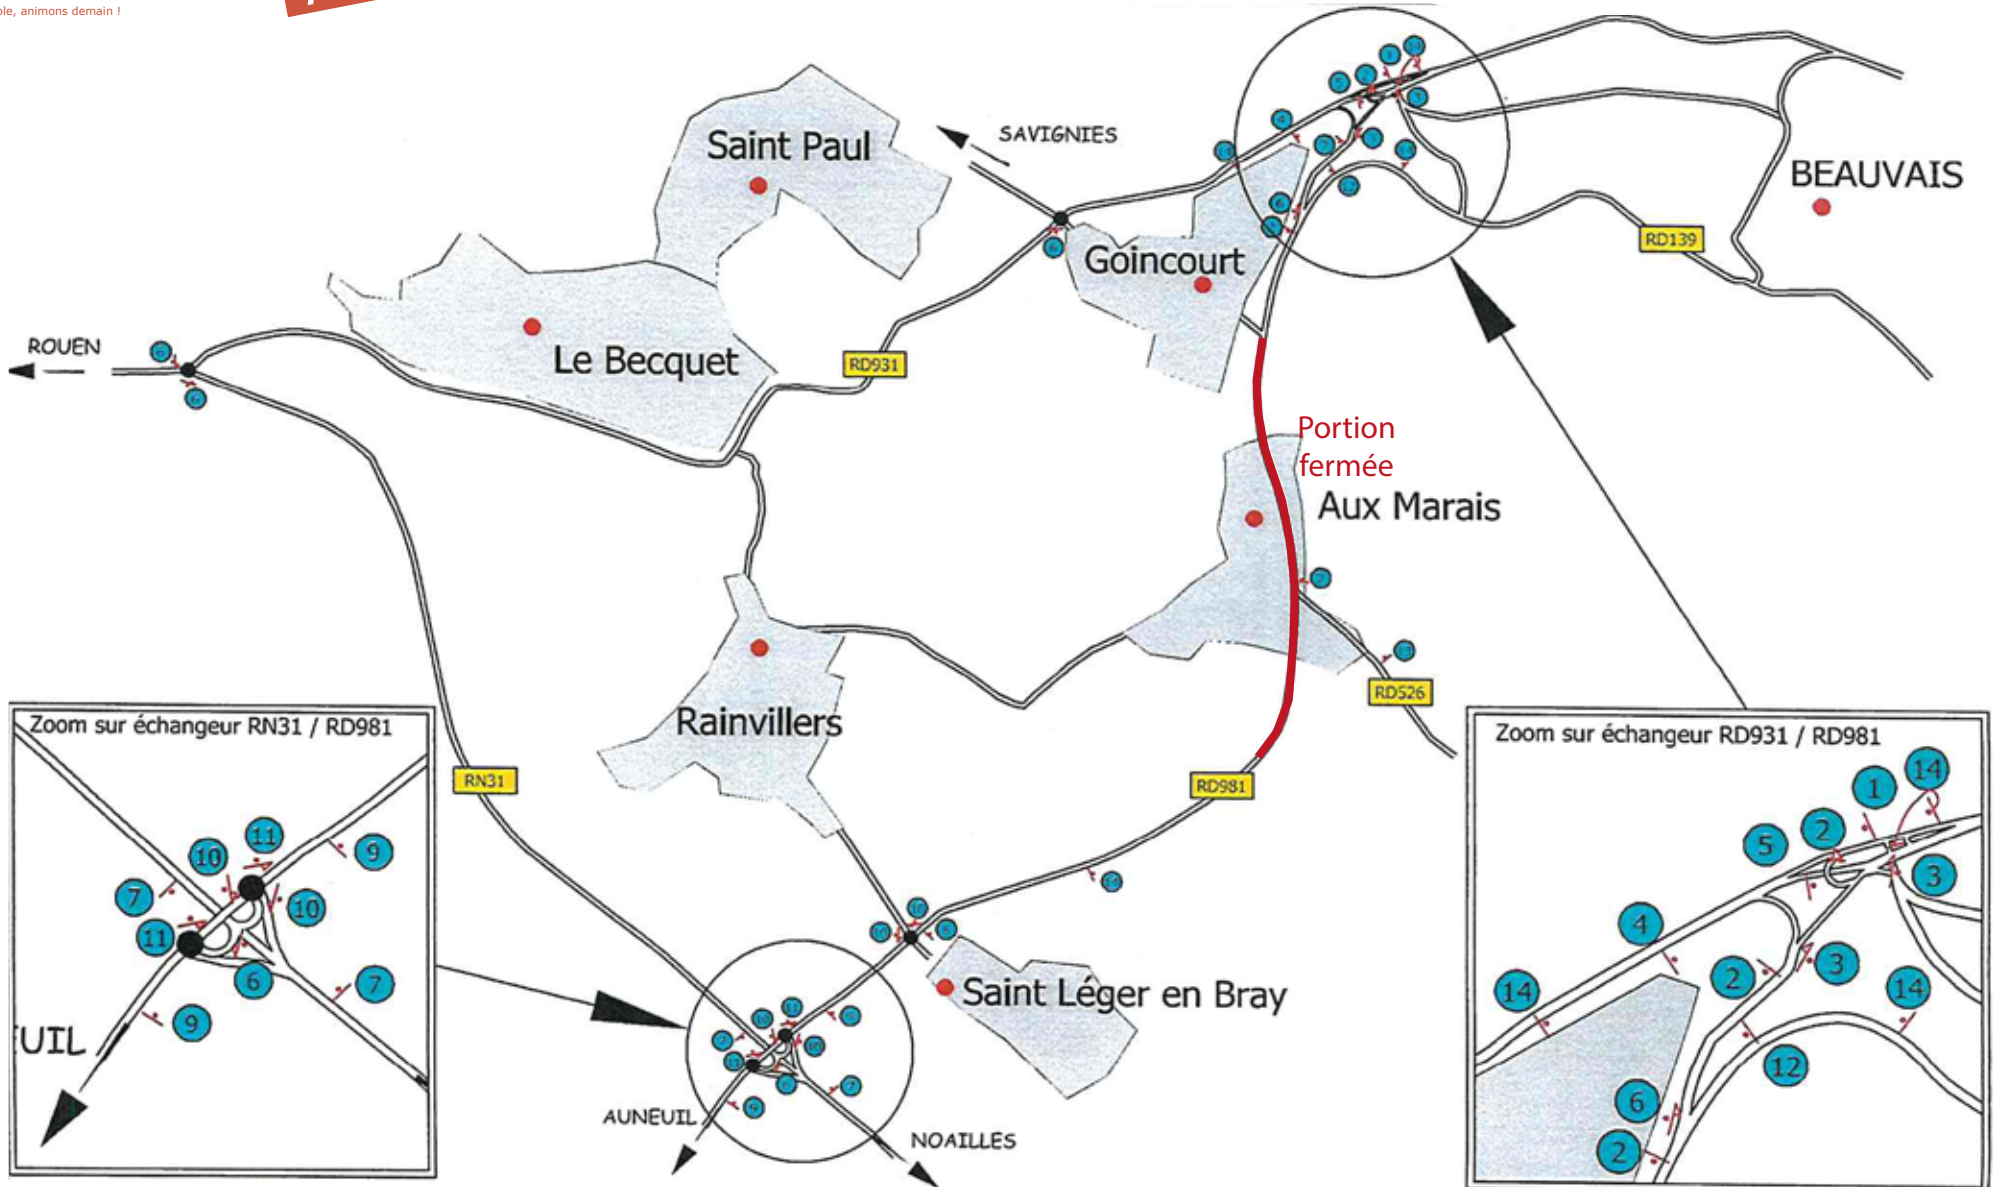

FERMETURE RD 981 - MISE EN PLACE DE DEVIATION AUX MARAIS FÊTE L'ÂNE ET LES TRADITIONS DIMANCHE 7 JUN 2026

**FERMETURE RD 981 - MISE EN PLACE DE DEVIATION
AUX MARAIS FÊTE L'ÂNE ET LES TRADITIONS
DIMANCHE 7 JUIN 2026**

LÉGENDE PLAN DE DÉCORS