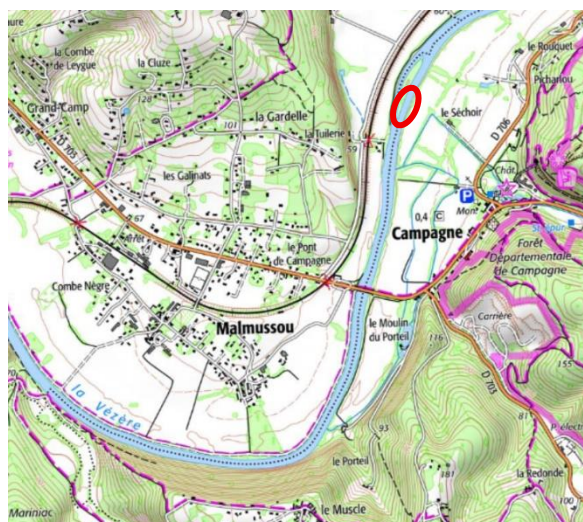

EPIDOR

GESTION DU DOMAINE PUBLIC FLUVIAL

AVIS AUX USAGERS n°2026 - 501

APPEL A VIGILANCE

Communes : Campagne, Le Bugue

Département : Dordogne

Rivière : Vézère

Date de début : 07 mai 2026

Date de fin : Indéterminée

Evènement : plusieurs arbres couchés dans le bras de gauche de l'îlot situé à l'amont de Campagne, pouvant présenter un risque pour les loisirs nautiques.

Nous vous conseillons d'en informer vos clients et/ou usagers pour qu'ils s'écartent de cet obstacle.