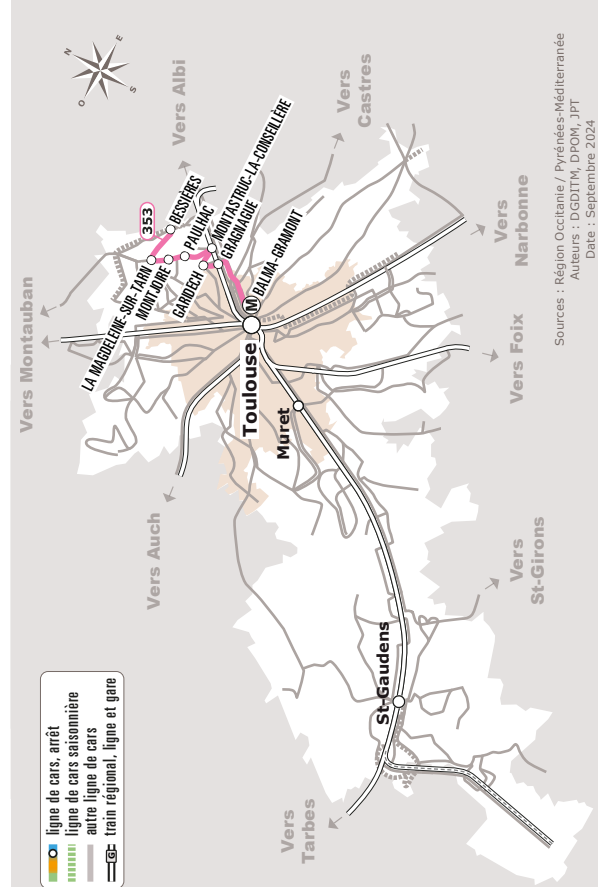

BESSIÈRES > GRAGNAGUE > BALMA (M)

JOURS DE LA SEMAINE		LàV	LàV	LàV	LàV
Périodes scolaires		●	●	●	●
Petites vacances		●	●	●	●
Été		●	●	●	●
BESSIÈRES	Le Triangle	06:30	06:45	12:25	17:45
LA MAGDELAINE-SUR-TARN	Les 5 Chemins	06:35	06:50	12:30	17:50
	Mairie	06:36	06:51	12:31	17:51
	La Rouyasse	06:37	06:52	12:32	17:52
MONTJOIRE	Malpas	06:40	06:55	12:35	17:54
	Saint-Semin	06:42	06:57	12:37	17:56
PAULHAC	Salles des Fêtes	06:44	06:59	12:39	17:58
	MONTASTRUC-LA-CONSEILLÈRE	La Conseillère	06:53	07:08	12:48
Bordeneuve		06:54	07:09	12:49	18:07
GARIDECH	Église	06:58	07:13	12:53	18:11
	Cité	06:59	07:14	12:54	18:12
GRAGNAGUE	Lycée				18:16
	Poney Club	07:03	07:18	12:58	
	Église	07:05	07:20	13:00	18:18
BALMA	Gramont ⁽¹⁾	07:20	07:35	13:15	18:35

⁽¹⁾ Correspondance avec le métro ligne A

353

Bessières > Gragnague > Balma (M)

Horaires Car liO

Haute-garonne

Horaires valables du **01/09/2025** au **31/08/2026**

lio-occitanie.fr
Télécharger l'appli liO Occitanie

⁽¹⁾ Correspondance avec le métro ligne A